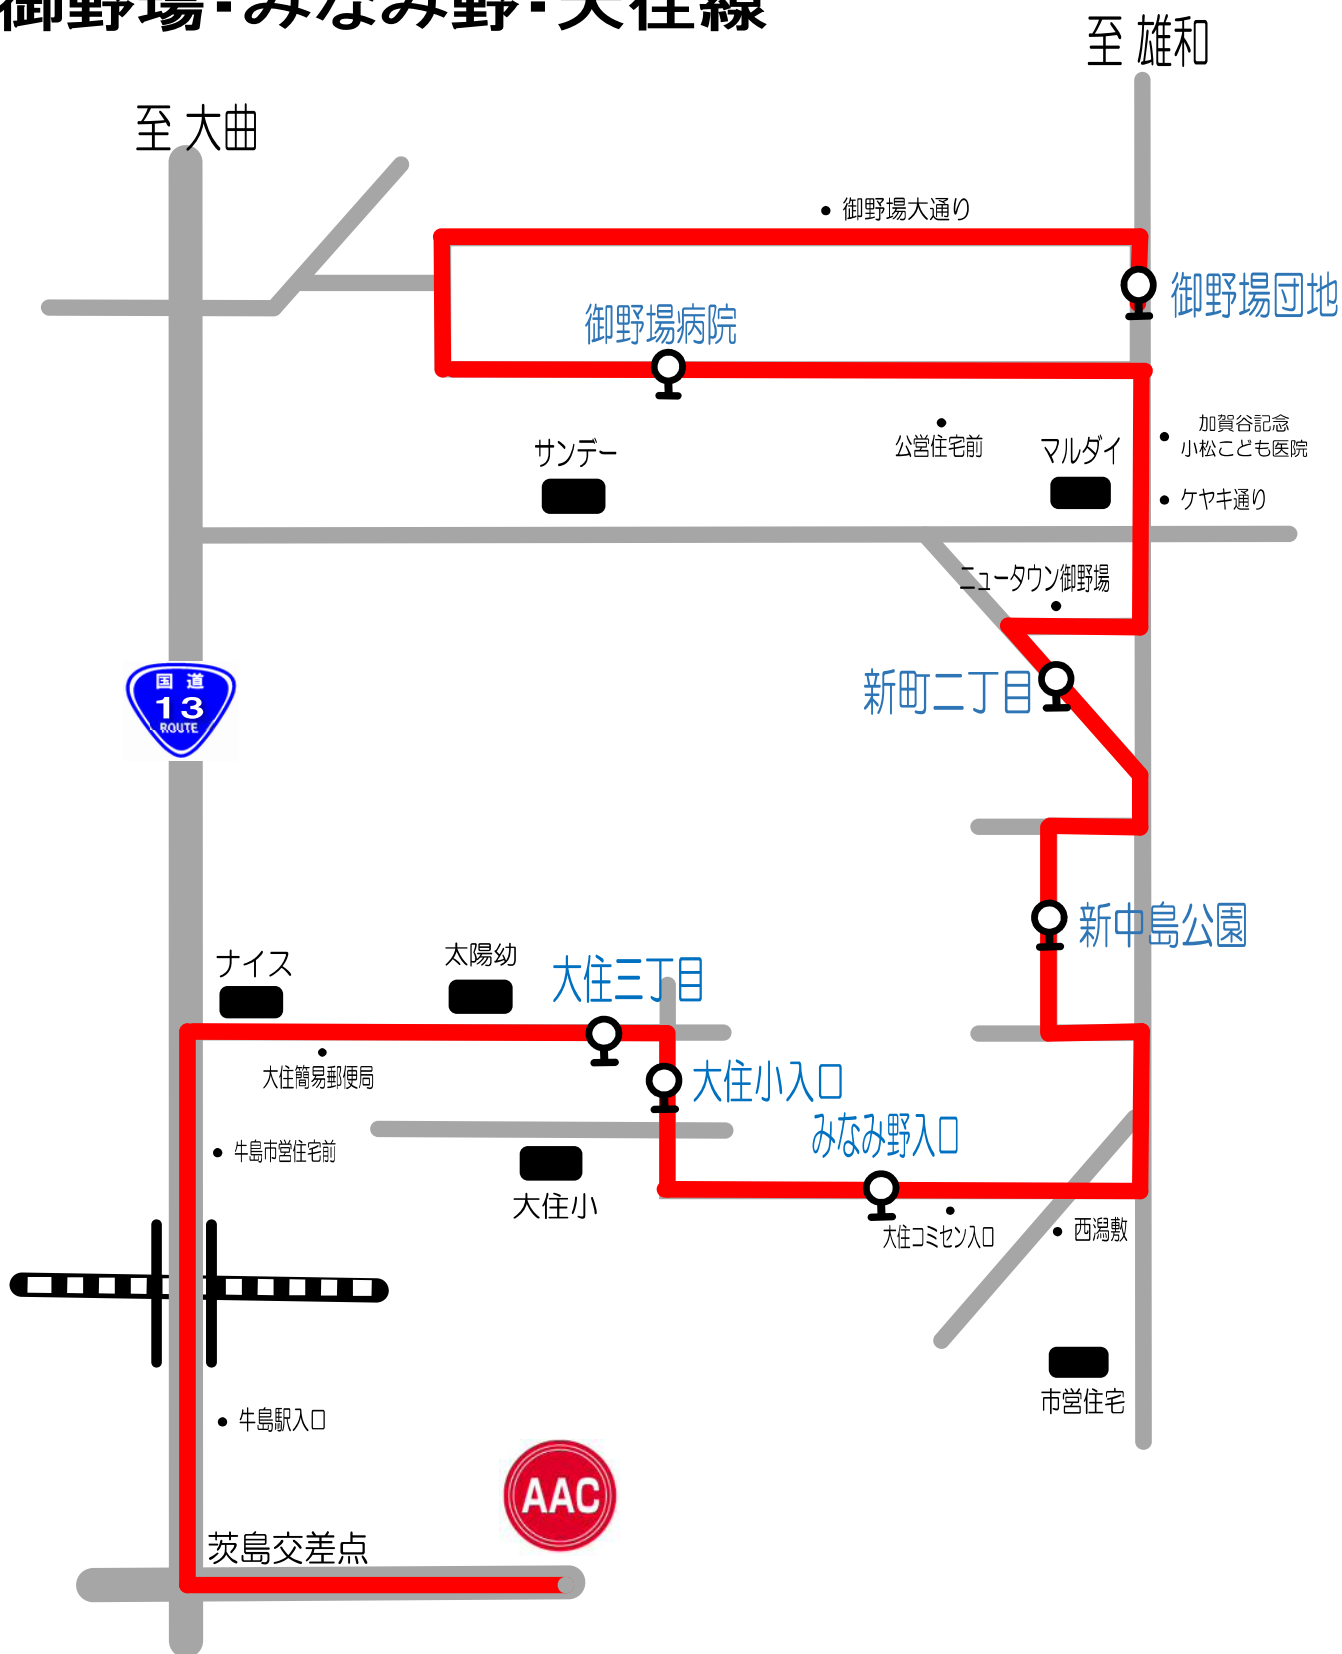

月曜日①

御野場・みなみ野・大住線

スクール時間	御野場団地	御野場病院	新町二丁目	新中島公園	みなみ野入口	大住小入口	大住三丁目	AAC	AAC発
16:10~17:10	15:25	15:27	15:30	15:33	15:38	15:39	15:41	15:55	17:20
17:30~18:30	16:40	16:42	16:45	16:48	16:53	16:54	16:56	17:10	18:40

祭日スクール時間	御野場団地	御野場病院	新町二丁目	新中島公園	みなみ野入口	大住小入口	大住三丁目	AAC	AAC発
9:30~10:30	8:45	8:47	8:50	8:53	8:56	8:58	9:01	9:15	10:40
10:50~11:50	10:00	10:02	10:05	10:08	10:11	10:13	10:16	10:30	12:10

月曜日④ 新屋日吉町・割山・勝平線

月曜日⑤

寺内・泉・保戸野・大町・旭南線

スクール時間	保険事業団	菅野	泉南三丁目	附属小前	菊谷小路	阪東商店	旭南三丁目	AAC	AAC発
16:10~17:10	15:25	15:29	15:33	15:36	15:38	15:45	15:47	15:55	17:20
17:30~18:30	16:40	16:44	16:48	16:51	16:53	17:00	17:02	17:10	18:40

祭日スクール時間	保険事業団	菅野	泉南三丁目	附属小前	菊谷小路	阪東商店	旭南三丁目	AAC	AAC発
9:30~10:30	8:45	8:49	8:53	8:56	8:58	9:05	9:07	9:15	10:40
10:50~11:50	10:00	10:04	10:08	10:11	10:13	10:20	10:22	10:30	12:10

月曜日⑥

仁井田・牛島・城南線

至大曲

スクール時間	目長田入口	切上	二ツ屋下丁	牛島小	城南中	愛宕下	牛島橋	AAC	AAC発
16:10~17:10	15:25	15:28	15:34	15:36	15:38	15:40	15:43	15:55	17:20
17:30~18:30	16:40	16:43	16:49	16:51	16:53	16:55	16:58	17:10	18:40