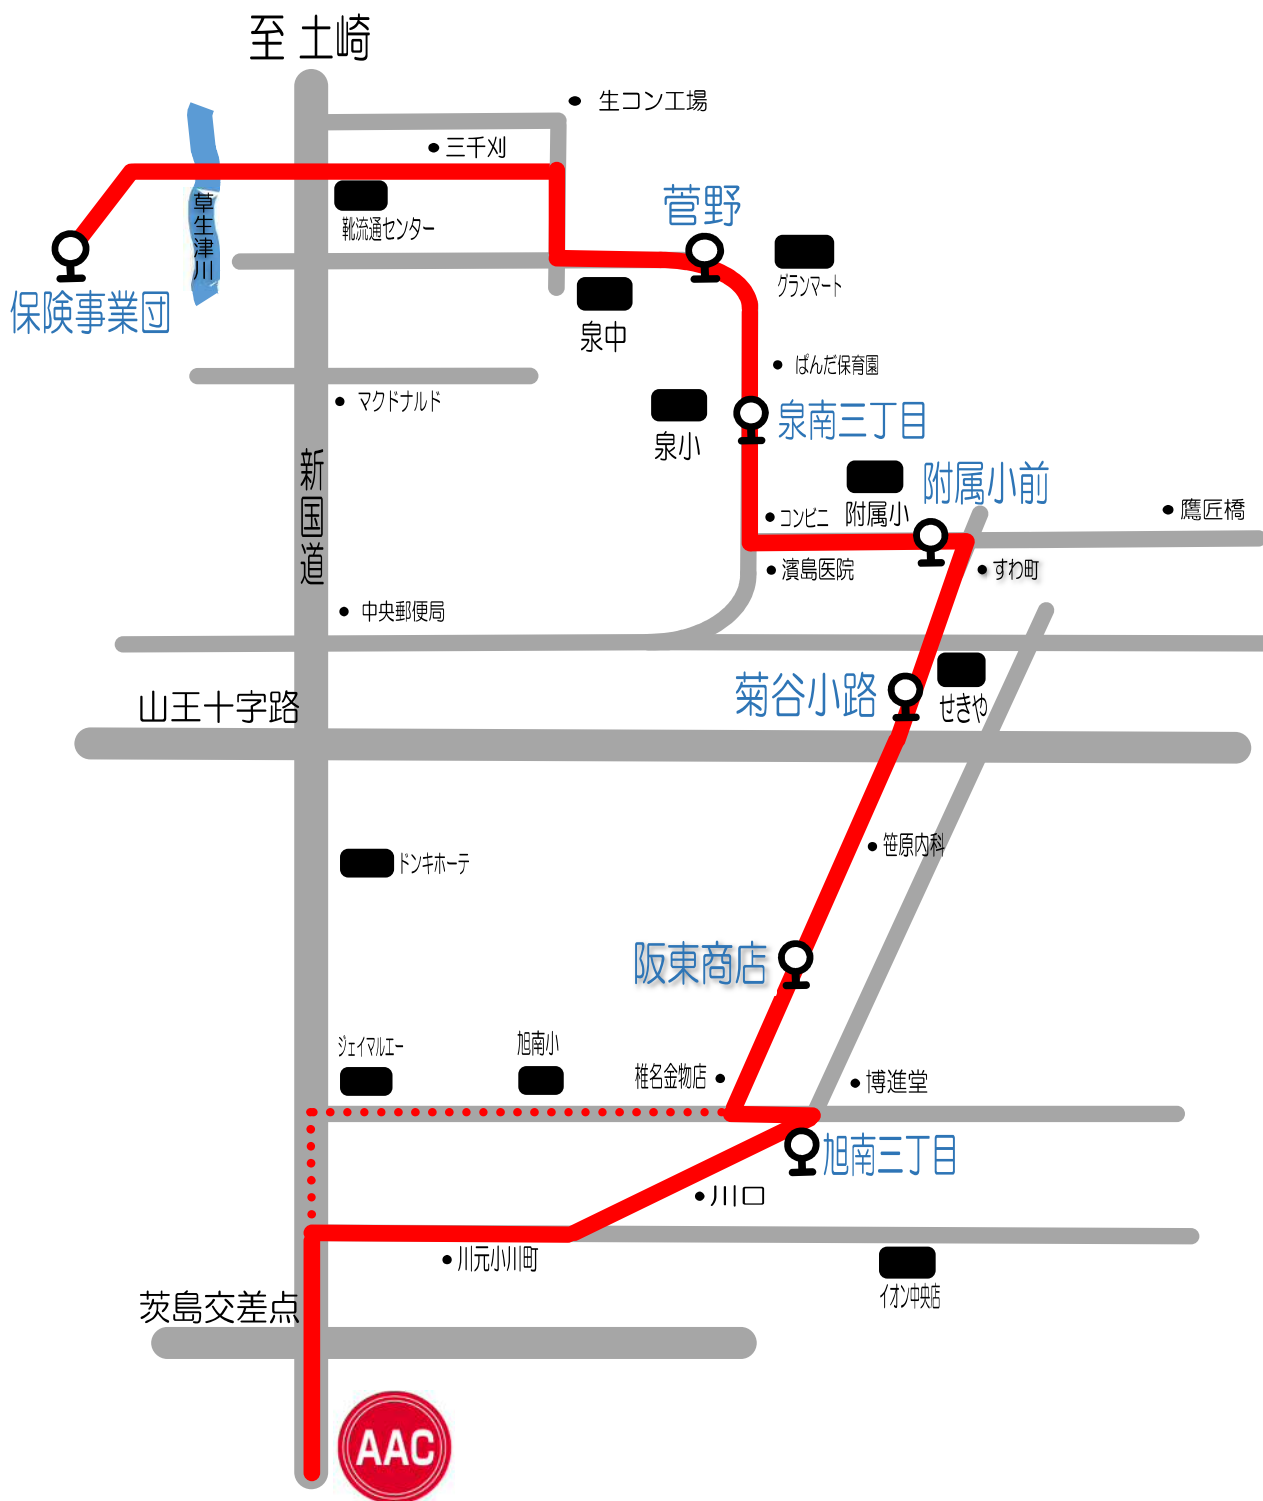

月曜日①

御野場・みなみ野・大住線

スクール時間	御野場団地	御野場病院	新町二丁目	新中島公園	みなみ野入口	大住小入口	大住三丁目	AAC	AAC発
16:10~17:10	15:25	15:27	15:30	15:33	15:38	15:39	15:41	15:55	17:20
17:30~18:30	16:40	16:42	16:45	16:48	16:53	16:54	16:56	17:10	18:40

祭日スクール時間	御野場団地	御野場病院	新町二丁目	新中島公園	みなみ野入口	大住小入口	大住三丁目	AAC	AAC発
9:30~10:30	8:45	8:47	8:50	8:53	8:56	8:58	9:01	9:15	10:40
10:50~11:50	10:00	10:02	10:05	10:08	10:11	10:13	10:16	10:30	12:10

月曜日④ 新屋日吉町・割山・勝平線

月曜日⑤

寺内・泉・保戸野・大町・旭南線

スクール時間	保険事業団	菅野	泉南三丁目	附属小前	菊谷小路	阪東商店	旭南三丁目	AAC	AAC発
16:10~17:10	15:25	15:29	15:33	15:36	15:38	15:45	15:47	15:55	17:20
17:30~18:30	16:40	16:44	16:48	16:51	16:53	17:00	17:02	17:10	18:40

祭日スクール時間	保険事業団	菅野	泉南三丁目	附属小前	菊谷小路	阪東商店	旭南三丁目	AAC	AAC発
9:30~10:30	8:45	8:49	8:53	8:56	8:58	9:05	9:07	9:15	10:40
10:50~11:50	10:00	10:04	10:08	10:11	10:13	10:20	10:22	10:30	12:10

月曜日⑥

仁井田・牛島・城南線

至大曲

スクール時間	目長田入口	切上	二ツ屋下丁	牛島小	城南中	愛宕下	牛島橋	AAC	AAC発
16:10~17:10	15:25	15:28	15:34	15:36	15:38	15:40	15:43	15:55	17:20
17:30~18:30	16:40	16:43	16:49	16:51	16:53	16:55	16:58	17:10	18:40