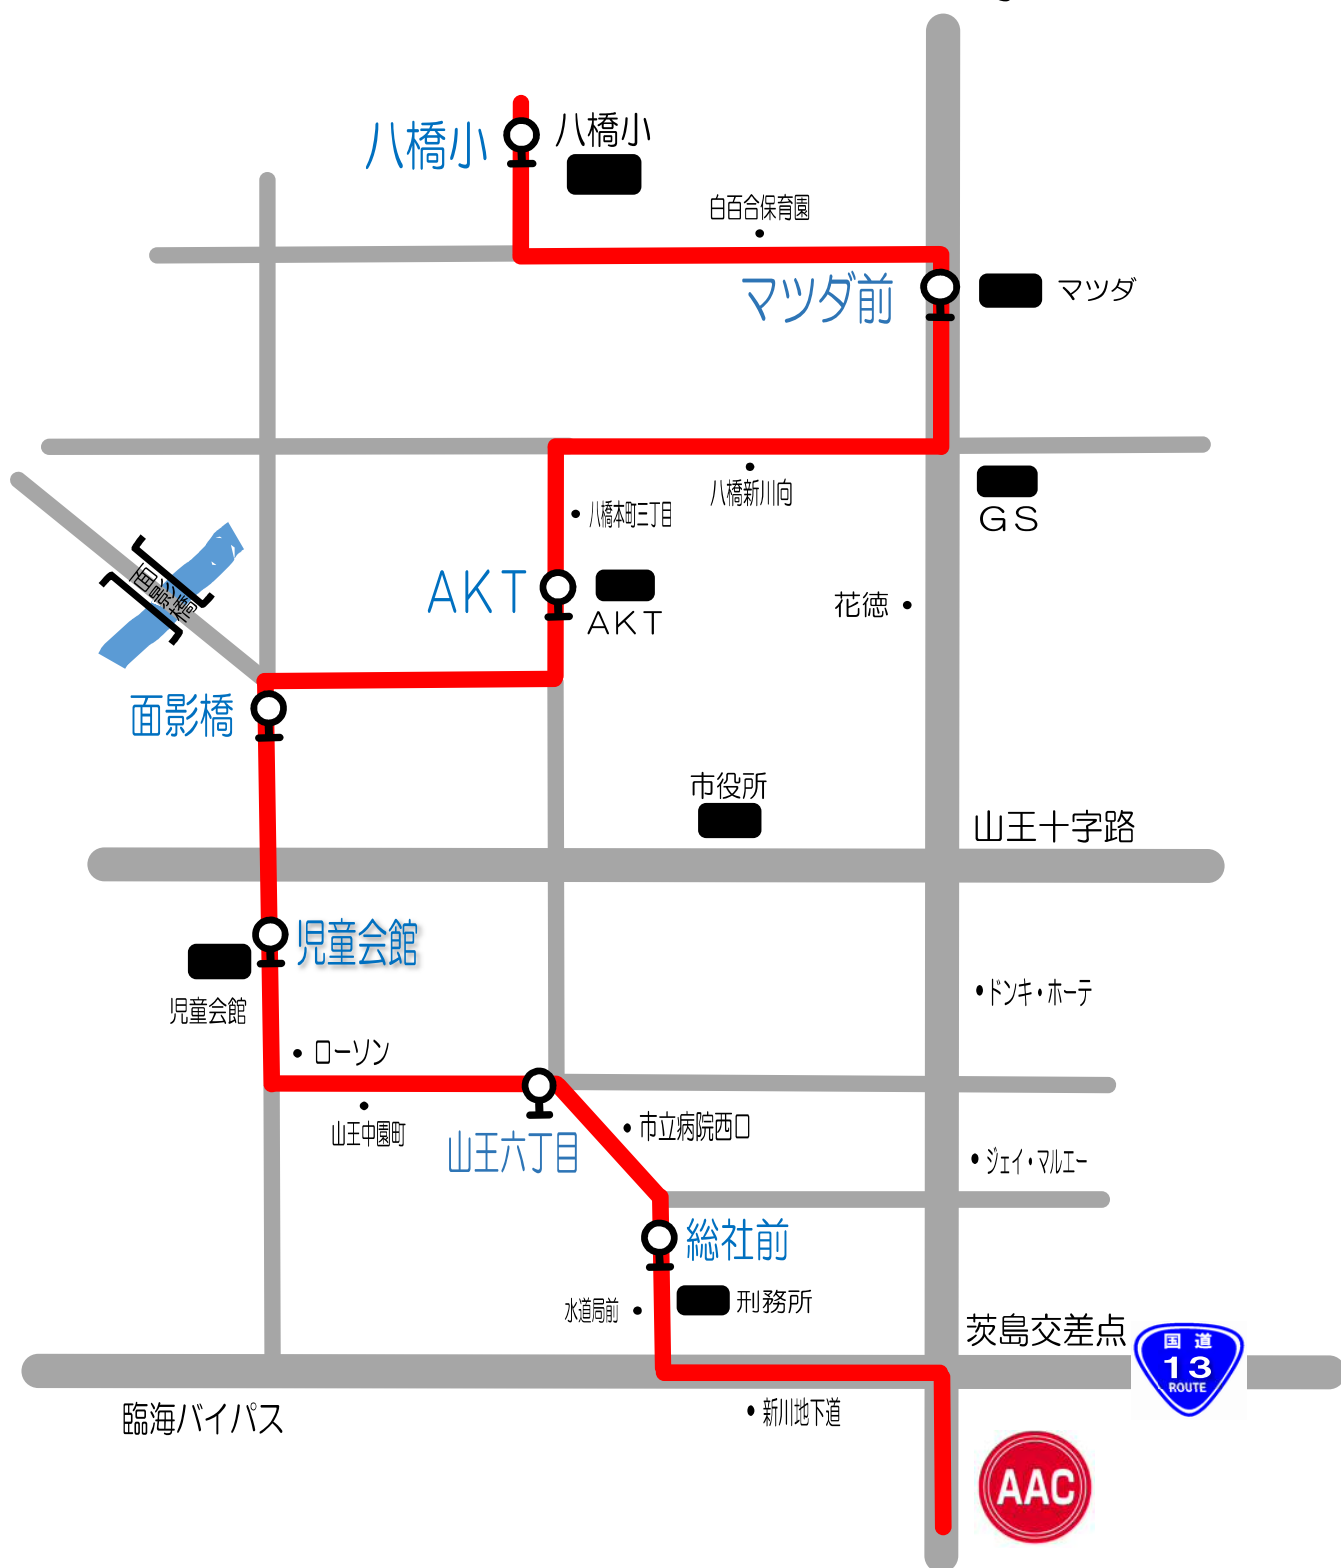

月曜日①

御野場・みなみ野・大住線

スクール時間	御野場団地	御野場病院	新町二丁目	新中島公園	みなみ野入口	大住小入口	大住三丁目	AAC	AAC発
16:10~17:10	15:25	15:27	15:30	15:33	15:38	15:39	15:41	15:55	17:20
17:30~18:30	16:40	16:42	16:45	16:48	16:53	16:54	16:56	17:10	18:40

祭日スクール時間	御野場団地	御野場病院	新町二丁目	新中島公園	みなみ野入口	大住小入口	大住三丁目	AAC	AAC発
9:30~10:30	8:45	8:47	8:50	8:53	8:56	8:58	9:01	9:15	10:40
10:50~11:50	10:00	10:02	10:05	10:08	10:11	10:13	10:16	10:30	12:10

月曜日④ 新屋日吉町・割山・勝平線

祭日スクール時間	保険事業団	菅野	泉南三丁目	附属小前	菊谷小路	阪東商店	旭南三丁目	AAC	AAC発
9:30~10:30	8:45	8:49	8:53	8:56	8:58	9:05	9:07	9:15	10:40
10:50~11:50	10:00	10:04	10:08	10:11	10:13	10:20	10:22	10:30	12:10

月曜日⑥

仁井田・牛島・城南線

至大曲

スクール時間	目長田入口	切上	二ツ屋下丁	牛島小	城南中	愛宕下	牛島橋	AAC	AAC発
16:10~17:10	15:25	15:28	15:34	15:36	15:38	15:40	15:43	15:55	17:20
17:30~18:30	16:40	16:43	16:49	16:51	16:53	16:55	16:58	17:10	18:40

祭日スクール時間	目長田入口	切上	二ツ屋下丁	牛島小	城南中	愛宕下	牛島橋	AAC	AAC発
9:30~10:30	8:45	8:47	8:54	8:56	8:58	9:00	9:03	9:15	10:40
10:50~11:50	10:00	10:03	10:09	10:11	10:13	10:15	10:18	10:30	12:10

月曜日⑦ 八橋・川尻線

至土崎

スクール時間	八橋小	マツダ前	AKT	面影橋	児童会館	山王六丁目	総社前	AAC	AAC発
16:10~17:10	15:25	15:28	15:31	15:33	15:35	15:37	15:40	15:55	17:20
17:30~18:30	16:40	16:43	16:46	16:48	16:50	16:52	16:55	17:10	18:40