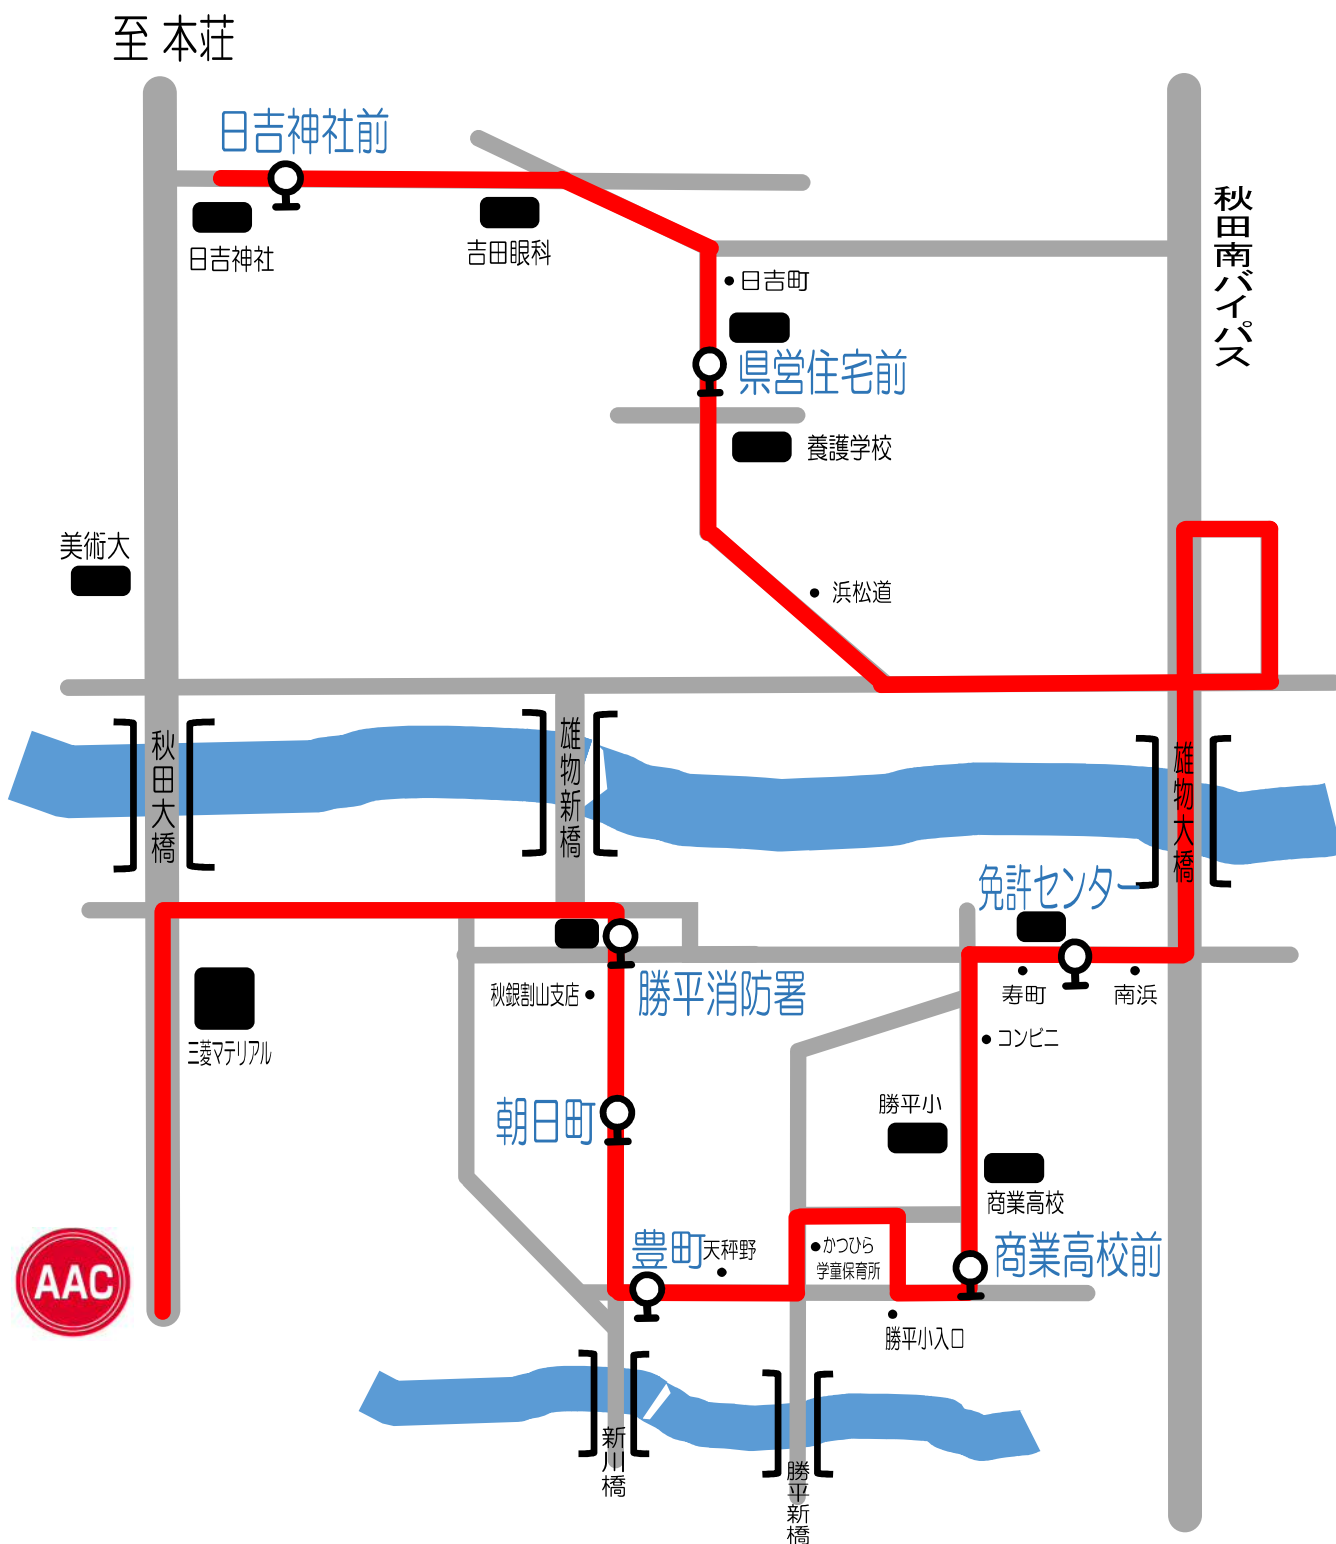

月曜日①

御野場・みなみ野・大住線

スクール時間	御野場団地	御野場病院	新町二丁目	新中島公園	みなみ野入口	大住小入口	大住三丁目	AAC	AAC発
16:10~17:10	15:25	15:27	15:30	15:33	15:38	15:39	15:41	15:55	17:20
17:30~18:30	16:40	16:42	16:45	16:48	16:53	16:54	16:56	17:10	18:40

祭日スクール時間	御野場団地	御野場病院	新町二丁目	新中島公園	みなみ野入口	大住小入口	大住三丁目	AAC	AAC発
9:30~10:30	8:45	8:47	8:50	8:53	8:56	8:58	9:01	9:15	10:40
10:50~11:50	10:00	10:02	10:05	10:08	10:11	10:13	10:16	10:30	12:10

月曜日④ 新屋日吉町・割山・勝平線

月曜日⑤

寺内・泉・保戸野・大町・旭南線

スクール時間	保険事業団	菅野	泉南三丁目	附属小前	菊谷小路	阪東商店	旭南三丁目	AAC	AAC発
16:10~17:10	15:25	15:29	15:33	15:36	15:38	15:45	15:47	15:55	17:20
17:30~18:30	16:40	16:44	16:48	16:51	16:53	17:00	17:02	17:10	18:40

祭日スクール時間	保険事業団	菅野	泉南三丁目	附属小前	菊谷小路	阪東商店	旭南三丁目	AAC	AAC発
9:30~10:30	8:45	8:49	8:53	8:56	8:58	9:05	9:07	9:15	10:40
10:50~11:50	10:00	10:04	10:08	10:11	10:13	10:20	10:22	10:30	12:10

月曜日⑥

仁井田・牛島・城南線

至大曲

スクール時間	目長田入口	切上	二ツ屋下丁	牛島小	城南中	愛宕下	牛島橋	AAC	AAC発
16:10~17:10	15:25	15:28	15:34	15:36	15:38	15:40	15:43	15:55	17:20
17:30~18:30	16:40	16:43	16:49	16:51	16:53	16:55	16:58	17:10	18:40