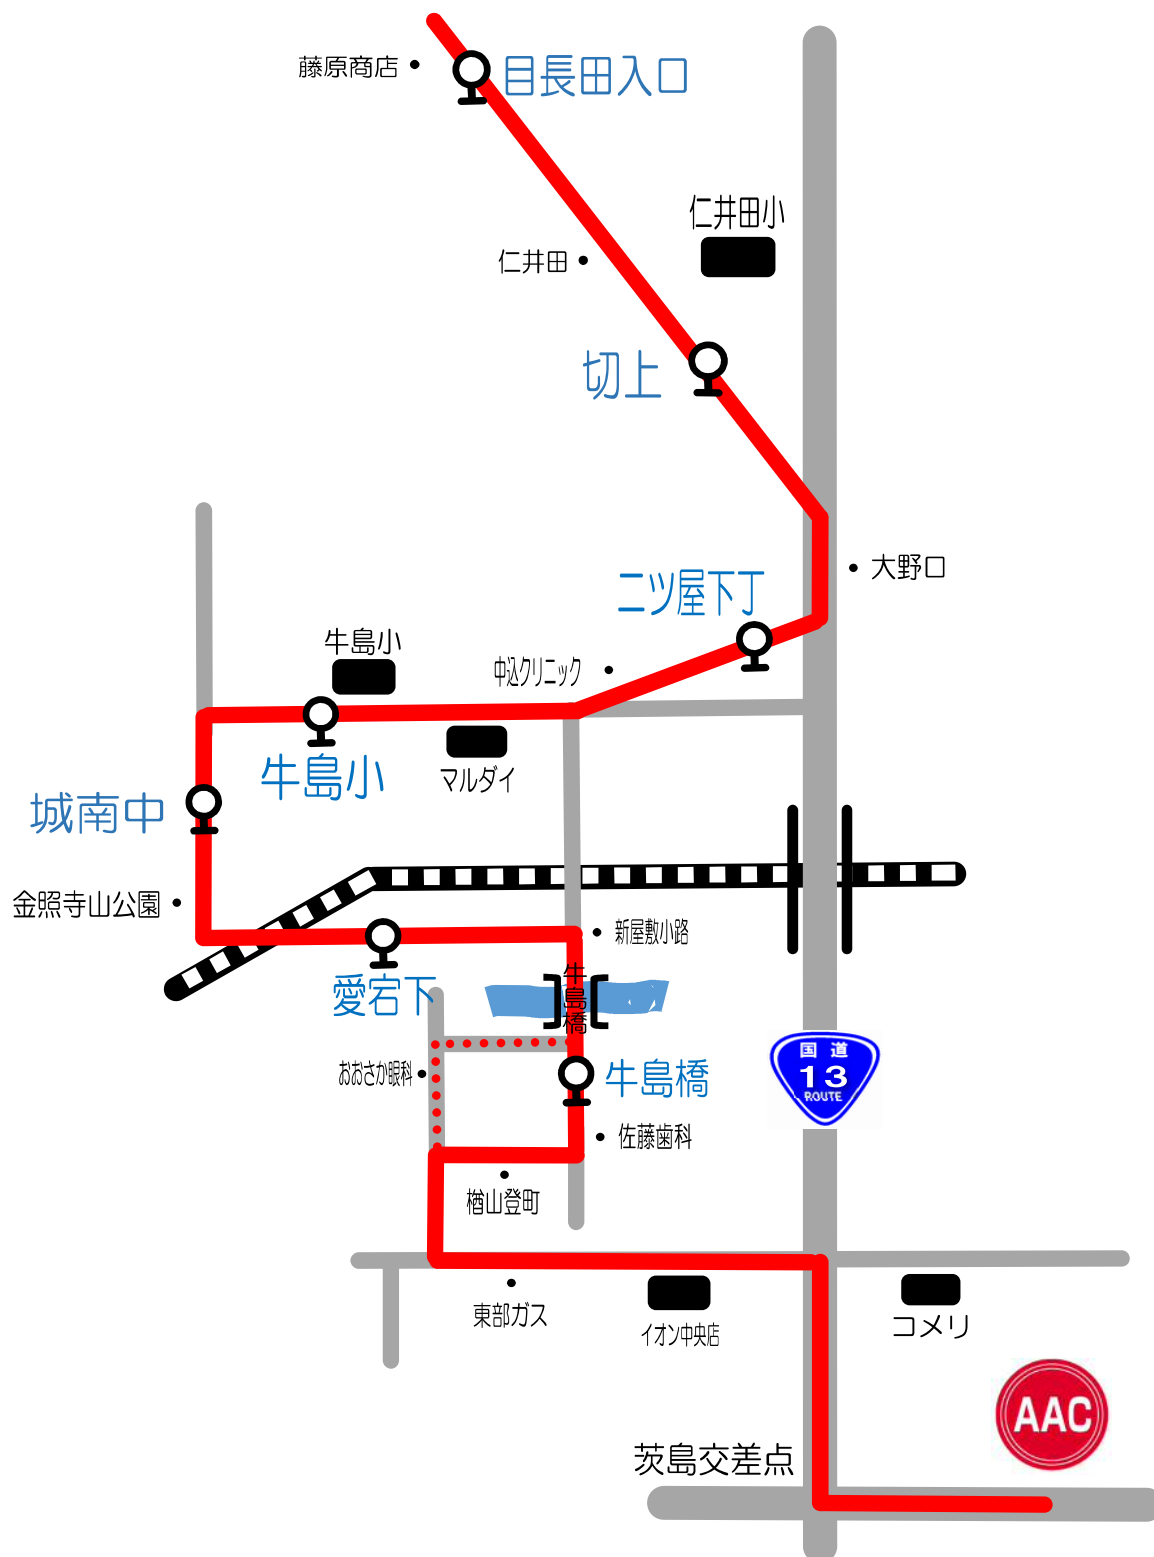

月曜日①

御野場・みなみ野・大住線

スクール時間	御野場団地	御野場病院	新町二丁目	新中島公園	みなみ野入口	大住小入口	大住三丁目	AAC	AAC発
16:10~17:10	15:25	15:27	15:30	15:33	15:38	15:39	15:41	15:55	17:20
17:30~18:30	16:40	16:42	16:45	16:48	16:53	16:54	16:56	17:10	18:40

祭日スクール時間	御野場団地	御野場病院	新町二丁目	新中島公園	みなみ野入口	大住小入口	大住三丁目	AAC	AAC発
9:30~10:30	8:45	8:47	8:50	8:53	8:56	8:58	9:01	9:15	10:40
10:50~11:50	10:00	10:02	10:05	10:08	10:11	10:13	10:16	10:30	12:10

月曜日④ 新屋日吉町・割山・勝平線

月曜日⑤

寺内・泉・保戸野・大町・旭南線

スクール時間	保険事業団	菅野	泉南三丁目	附属小前	菊谷小路	阪東商店	旭南三丁目	AAC	AAC発
16:10~17:10	15:25	15:29	15:33	15:36	15:38	15:45	15:47	15:55	17:20
17:30~18:30	16:40	16:44	16:48	16:51	16:53	17:00	17:02	17:10	18:40

祭日スクール時間	保険事業団	菅野	泉南三丁目	附属小前	菊谷小路	阪東商店	旭南三丁目	AAC	AAC発
9:30~10:30	8:45	8:49	8:53	8:56	8:58	9:05	9:07	9:15	10:40
10:50~11:50	10:00	10:04	10:08	10:11	10:13	10:20	10:22	10:30	12:10

月曜日⑥

仁井田・牛島・城南線

至大曲

スクール時間	目長田入口	切上	二ツ屋下丁	牛島小	城南中	愛宕下	牛島橋	AAC	AAC発
16:10~17:10	15:25	15:28	15:34	15:36	15:38	15:40	15:43	15:55	17:20
17:30~18:30	16:40	16:43	16:49	16:51	16:53	16:55	16:58	17:10	18:40