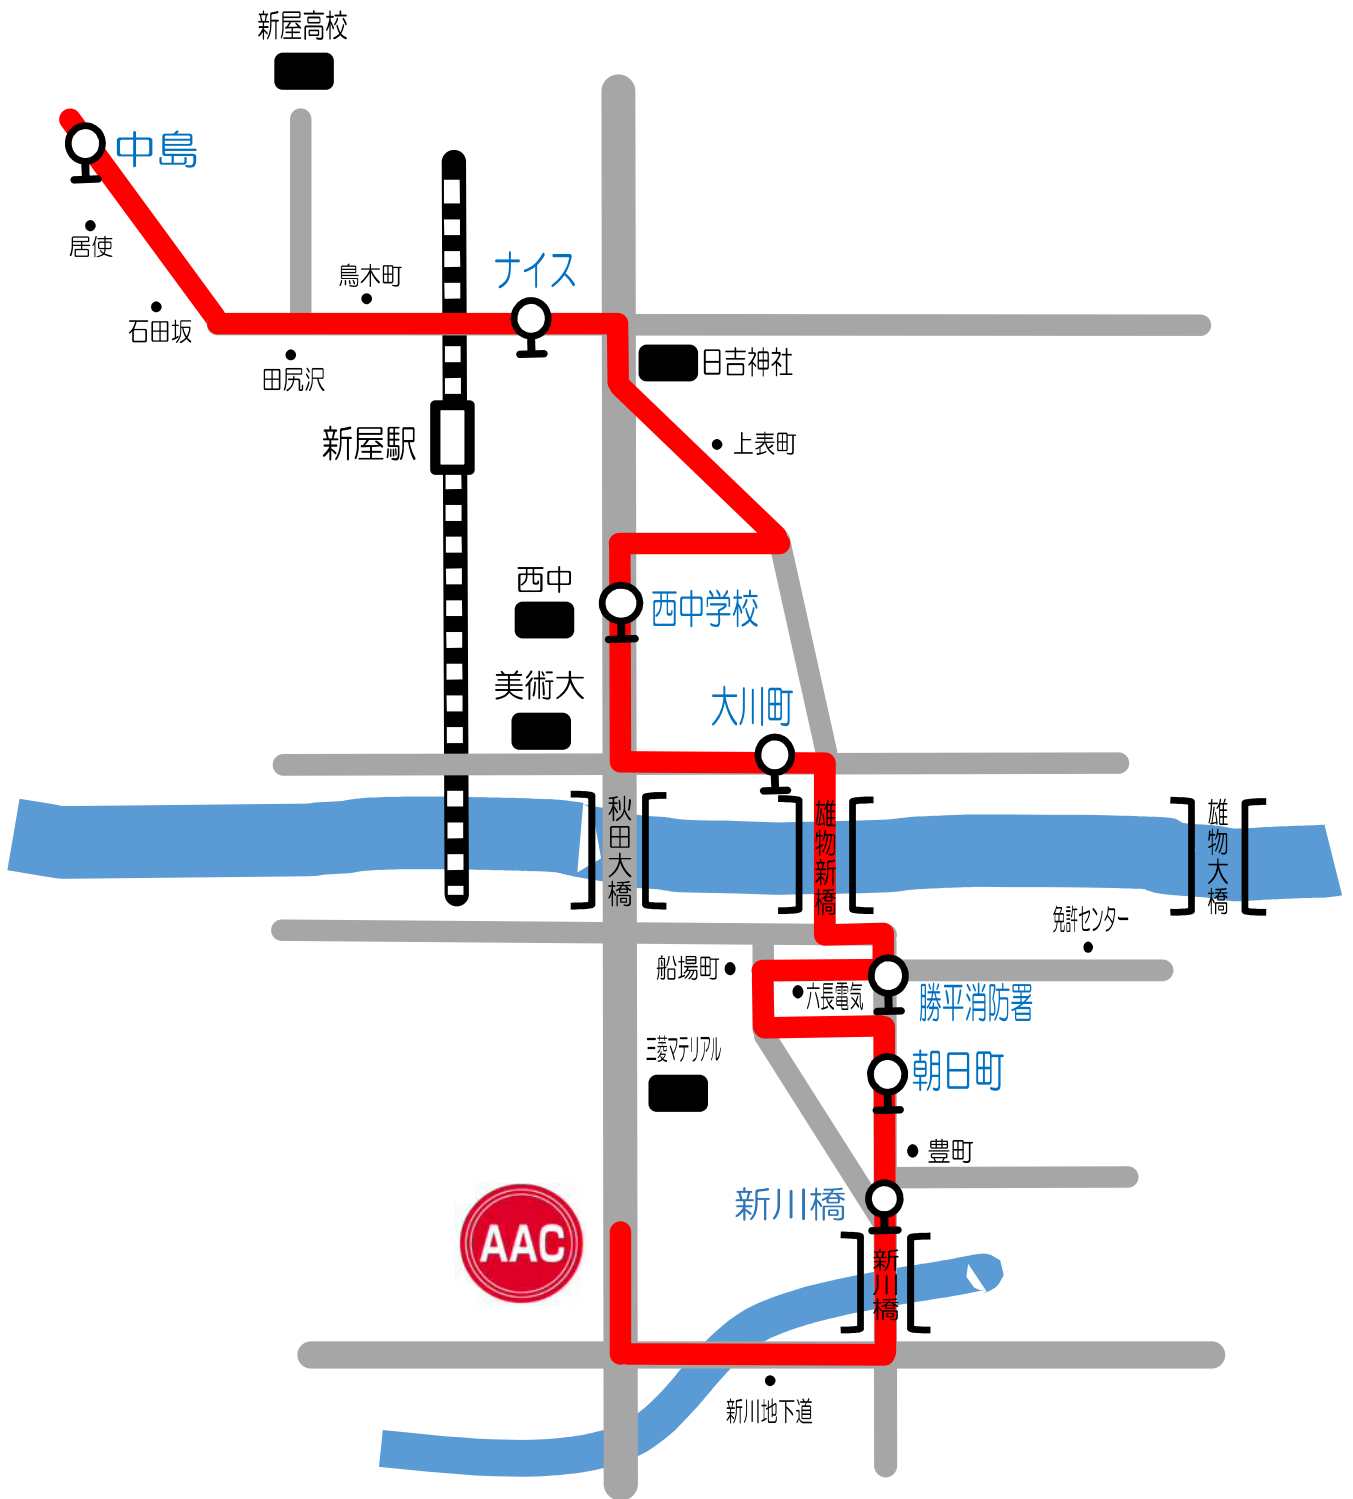

火曜日⑦

豊岩・新屋・割山線

スクール時間	中島	ナイス	西中学校	大川町	勝平消防署	朝日町	新川橋	AAC	AAC発
16:10~17:10	15:24	15:31	15:36	15:37	15:44	15:47	15:48	15:55	17:20
17:30~18:30	16:34	16:41	16:46	16:47	16:54	16:57	16:58	17:10	18:40

祭日スクール時間	中島	ナイス	西中学校	大川町	勝平消防署	朝日町	新川橋	AAC	AAC発
9:30~10:30	8:44	8:51	8:56	8:57	9:04	9:07	9:08	9:15	10:40
10:50~11:50	9:54	10:01	10:06	10:07	10:14	10:17	10:18	10:30	12:10