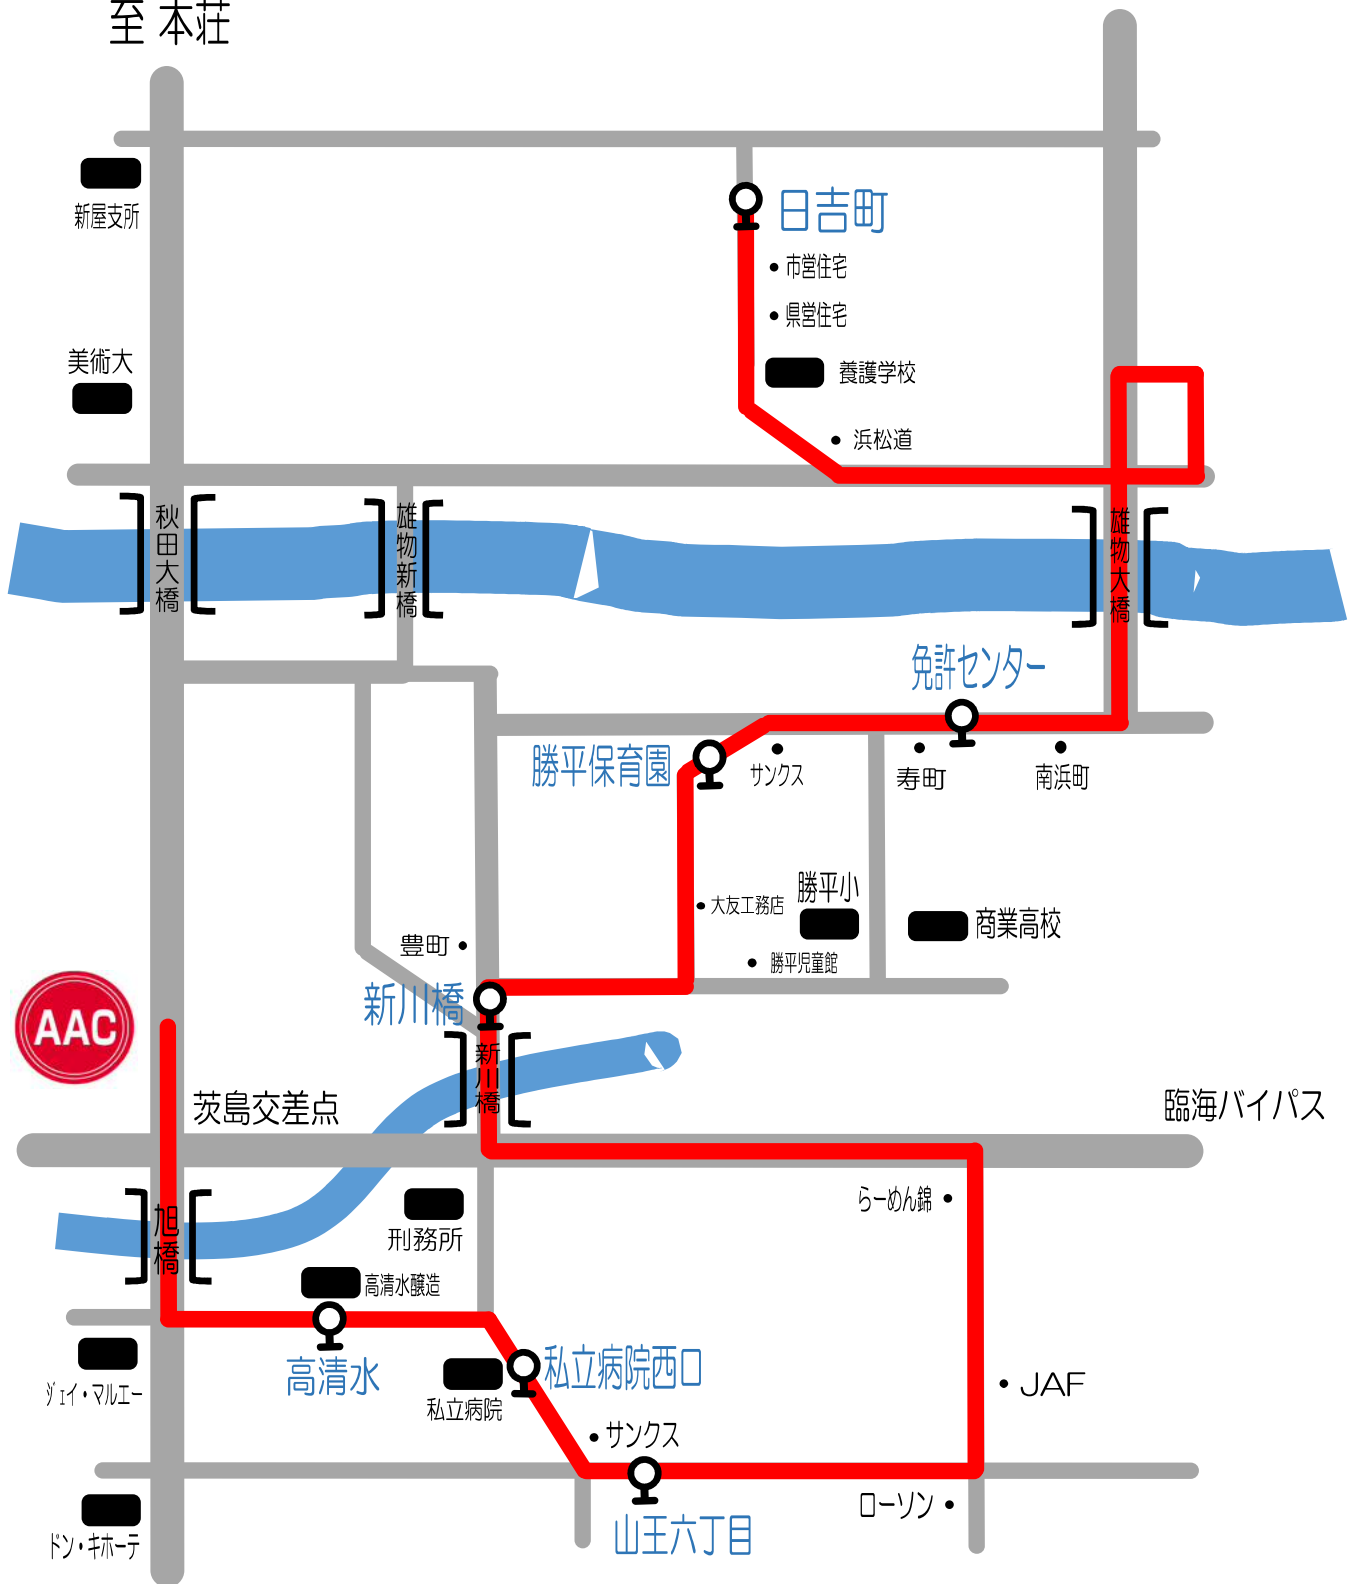

火曜日①

新屋・割山・川尻線

至本荘

スクール時間	日吉町	免許センター	勝平保育園	新川橋	山王六丁目	市立病院西口	清水	AAC	AAC発
16:10~17:10	15:27	15:32	15:35	15:40	15:44	15:46	15:48	15:55	17:20
17:30~18:30	16:42	16:47	16:50	16:55	16:59	17:01	17:03	17:10	18:40

祭日スクール時間	日吉町	免許センター	勝平保育園	新川橋	山王六丁目	市立病院西口	清水	AAC	AAC発
9:30~10:30	8:55	8:57	9:00	9:03	9:05	9:07	9:08	9:15	10:40
10:50~11:50	10:05	10:07	10:10	10:13	10:15	10:17	10:18	10:30	12:10

火曜日③ 泉・八橋線

スクール時間	保戸野千代田町	泉保育所	ローソン	八橋イサノ	ツルハドラッグ寺内店	幸町交番前	山王十字路	AAC	AAC発
16:10~17:10	15:25	15:28	15:32	15:37	15:38	15:43	15:45	15:55	17:20
17:30~18:30	16:35	16:38	16:42	16:47	16:48	16:53	16:55	17:10	18:40

祭日スクール時間	保戸野千代田町	泉保育所	ローソン	八橋イサノ	ツルハドラッグ寺内店	幸町交番前	山王十字路	AAC	AAC発
9:30~10:30	8:45	8:48	8:52	8:57	8:58	9:03	9:05	9:15	10:40
10:50~11:50	10:05	10:08	10:12	10:17	10:18	10:23	10:25	10:30	12:10

火曜日⑤

手形山団地・大町線

スクール時間	スーパードラッグアサヒ	赤沼入口	手形山崎	矢留町	JTB	能登医院	旭南三丁目	AAC	AAC発
16:10~17:10	15:25	15:30	15:33	15:37	15:39	15:40	15:43	15:55	17:20
17:30~18:30	16:40	16:45	16:48	16:52	16:54	16:55	16:58	17:10	18:40

祭日スクール時間	スーパードラッグアサヒ	赤沼入口	手形山崎	矢留町	JTB	能登医院	旭南三丁目	AAC	AAC発
9:30~10:30	8:45	8:50	8:53	8:57	8:59	9:00	9:03	9:15	10:40
10:50~11:50	10:00	10:05	10:08	10:12	10:14	10:15	10:18	10:30	12:10