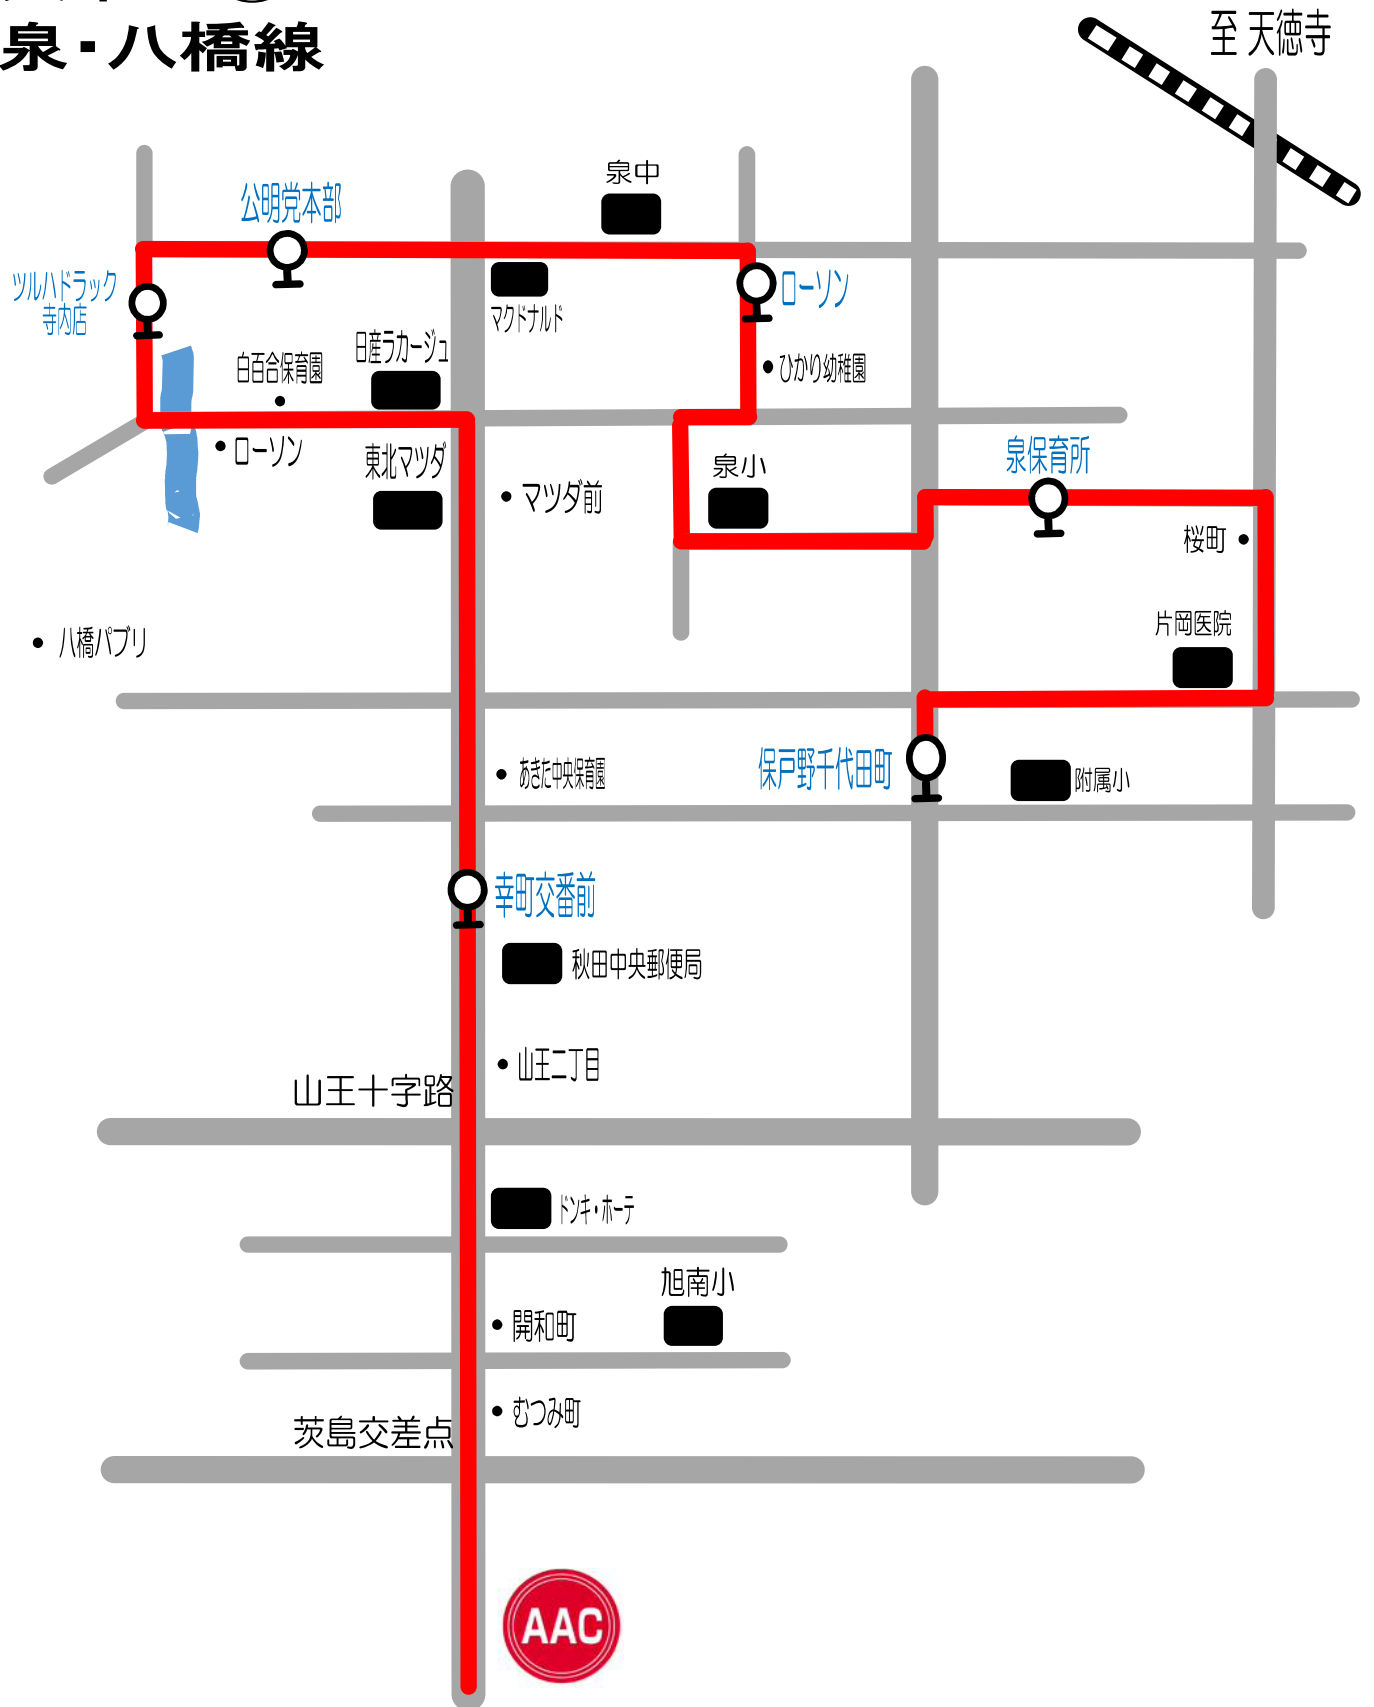

火曜日①

新屋・割山・川尻線

至本荘

スクール時間	日吉町	免許センター	勝平保育園	新川橋	山王六丁目	市立病院西口	清水	AAC	AAC発
16:10~17:10	15:27	15:32	15:35	15:40	15:44	15:46	15:48	15:55	17:20
17:30~18:30	16:42	16:47	16:50	16:55	16:59	17:01	17:03	17:10	18:40

祭日スクール時間	日吉町	免許センター	勝平保育園	新川橋	山王六丁目	市立病院西口	清水	AAC	AAC発
9:30~10:30	8:55	8:57	9:00	9:03	9:05	9:07	9:08	9:15	10:40
10:50~11:50	10:05	10:07	10:10	10:13	10:15	10:17	10:18	10:30	12:10

火曜日③ 泉・八橋線

スクール時間	保戸野千代田町	泉保育所	ローソン	八橋イサノ	ツルハドラッグ寺内店	幸町交番前	山王十字路	AAC	AAC発
16:10~17:10	15:25	15:28	15:32	15:37	15:38	15:43	15:45	15:55	17:20
17:30~18:30	16:35	16:38	16:42	16:47	16:48	16:53	16:55	17:10	18:40

祭日スクール時間	保戸野千代田町	泉保育所	ローソン	八橋イサノ	ツルハドラッグ寺内店	幸町交番前	山王十字路	AAC	AAC発
9:30~10:30	8:45	8:48	8:52	8:57	8:58	9:03	9:05	9:15	10:40
10:50~11:50	10:05	10:08	10:12	10:17	10:18	10:23	10:25	10:30	12:10

火曜日⑤

手形山団地・大町線

スクール時間	スーパードラッグアサヒ	赤沼入口	手形山崎	矢留町	JTB	能登医院	旭南三丁目	AAC	AAC発
16:10~17:10	15:25	15:30	15:33	15:37	15:39	15:40	15:43	15:55	17:20
17:30~18:30	16:40	16:45	16:48	16:52	16:54	16:55	16:58	17:10	18:40

祭日スクール時間	スーパードラッグアサヒ	赤沼入口	手形山崎	矢留町	JTB	能登医院	旭南三丁目	AAC	AAC発
9:30~10:30	8:45	8:50	8:53	8:57	8:59	9:00	9:03	9:15	10:40
10:50~11:50	10:00	10:05	10:08	10:12	10:14	10:15	10:18	10:30	12:10