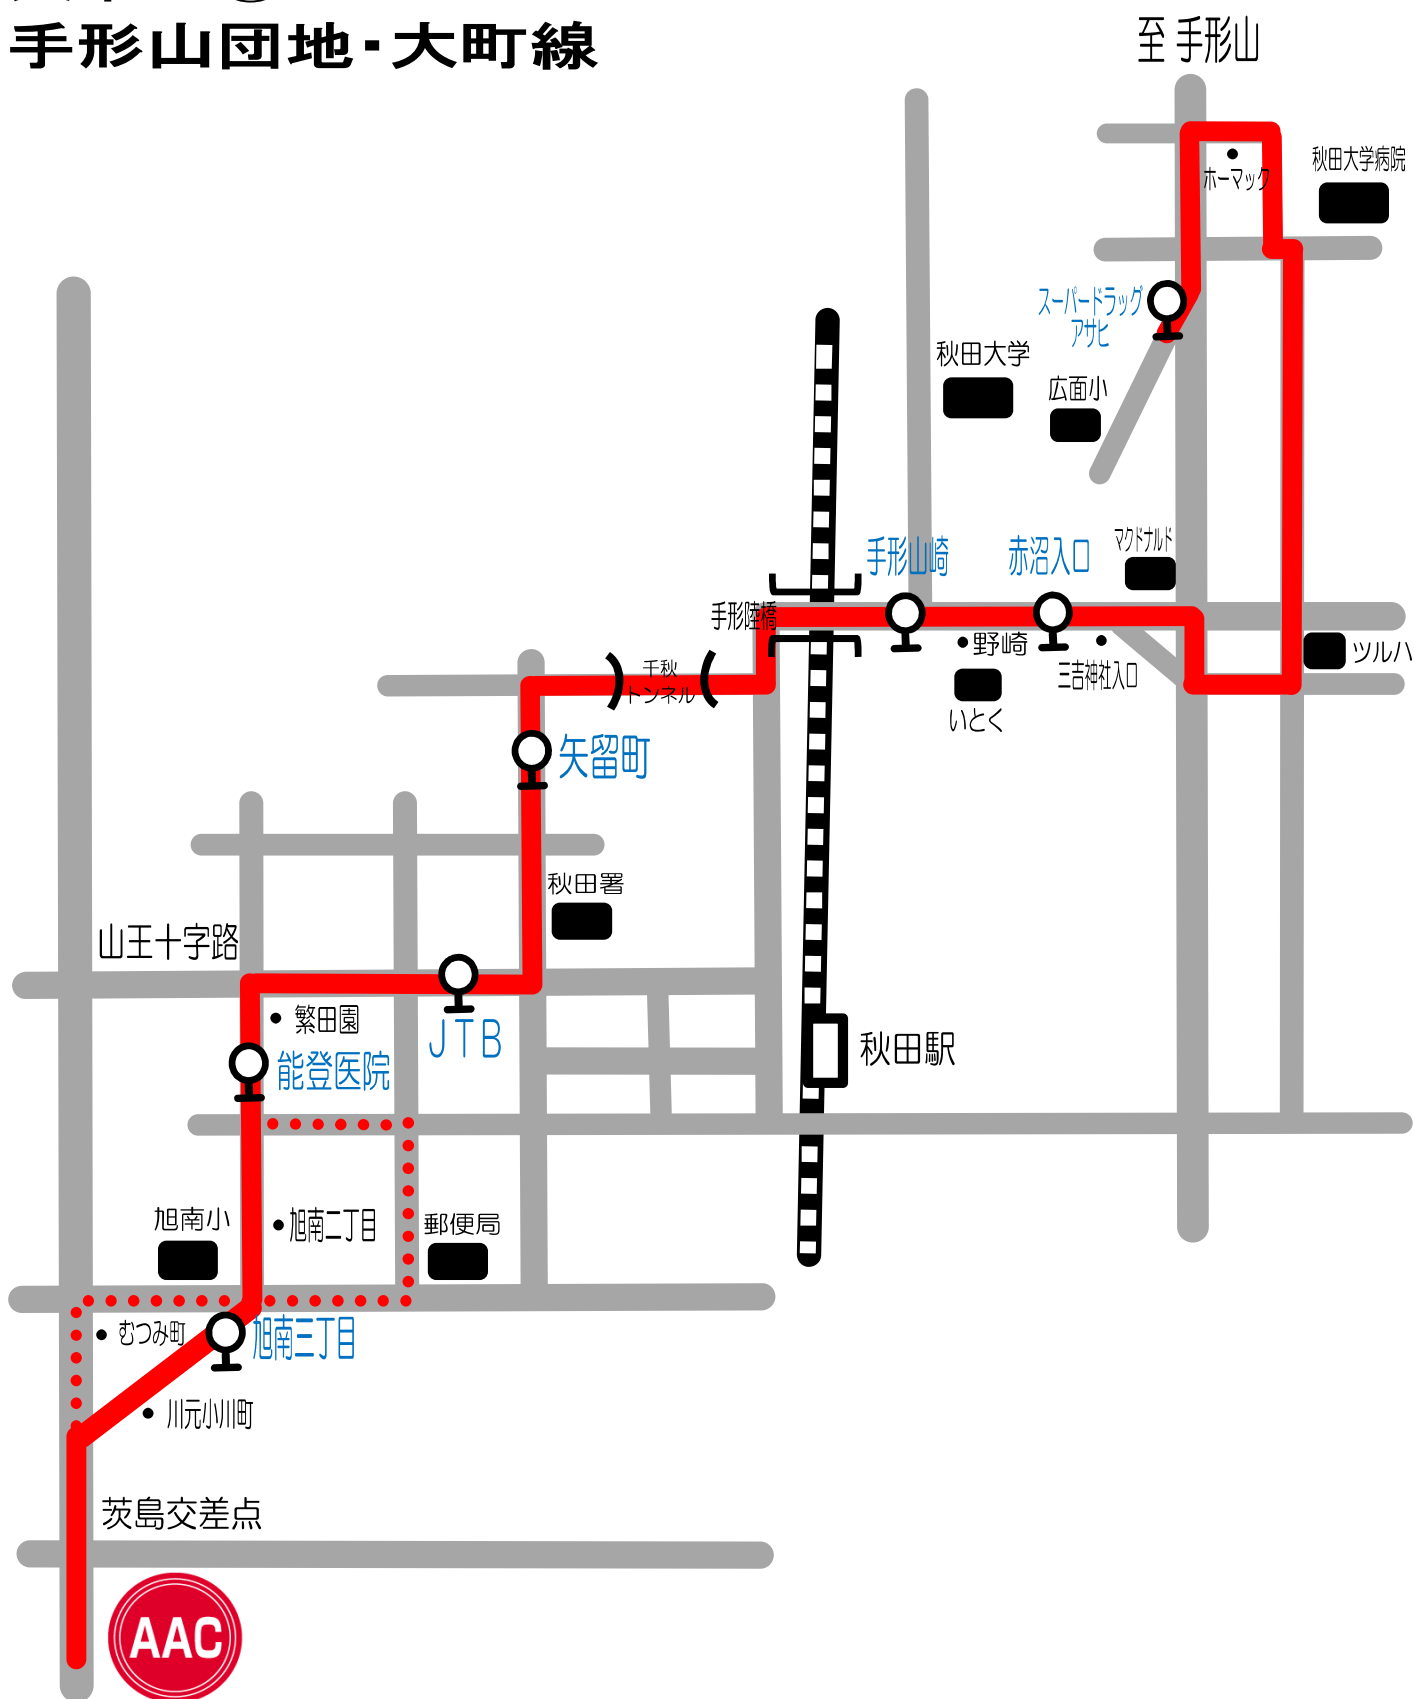

火曜日①

新屋・割山・川尻線

至本荘

スクール時間	日吉町	免許センター	勝平保育園	新川橋	山王六丁目	市立病院西口	清水	AAC	AAC発
16:10~17:10	15:27	15:32	15:35	15:40	15:44	15:46	15:48	15:55	17:20
17:30~18:30	16:42	16:47	16:50	16:55	16:59	17:01	17:03	17:10	18:40

祭日スクール時間	日吉町	免許センター	勝平保育園	新川橋	山王六丁目	市立病院西口	清水	AAC	AAC発
9:30~10:30	8:55	8:57	9:00	9:03	9:05	9:07	9:08	9:15	10:40
10:50~11:50	10:05	10:07	10:10	10:13	10:15	10:17	10:18	10:30	12:10

火曜日③ 泉・八橋線

スクール時間	保戸野千代田町	泉保育所	ローソン	八橋イサノ	ツルハドラッグ寺内店	幸町交番前	山王十字路	AAC	AAC発
16:10~17:10	15:25	15:28	15:32	15:37	15:38	15:43	15:45	15:55	17:20
17:30~18:30	16:35	16:38	16:42	16:47	16:48	16:53	16:55	17:10	18:40

祭日スクール時間	保戸野千代田町	泉保育所	ローソン	八橋イサノ	ツルハドラッグ寺内店	幸町交番前	山王十字路	AAC	AAC発
9:30~10:30	8:45	8:48	8:52	8:57	8:58	9:03	9:05	9:15	10:40
10:50~11:50	10:05	10:08	10:12	10:17	10:18	10:23	10:25	10:30	12:10

火曜日⑤

手形山団地・大町線

スクール時間	スーパードラッグアサヒ	赤沼入口	手形山崎	矢留町	JTB	能登医院	旭南三丁目	AAC	AAC発
16:10~17:10	15:25	15:30	15:33	15:37	15:39	15:40	15:43	15:55	17:20
17:30~18:30	16:40	16:45	16:48	16:52	16:54	16:55	16:58	17:10	18:40

祭日スクール時間	スーパードラッグアサヒ	赤沼入口	手形山崎	矢留町	JTB	能登医院	旭南三丁目	AAC	AAC発
9:30~10:30	8:45	8:50	8:53	8:57	8:59	9:00	9:03	9:15	10:40
10:50~11:50	10:00	10:05	10:08	10:12	10:14	10:15	10:18	10:30	12:10