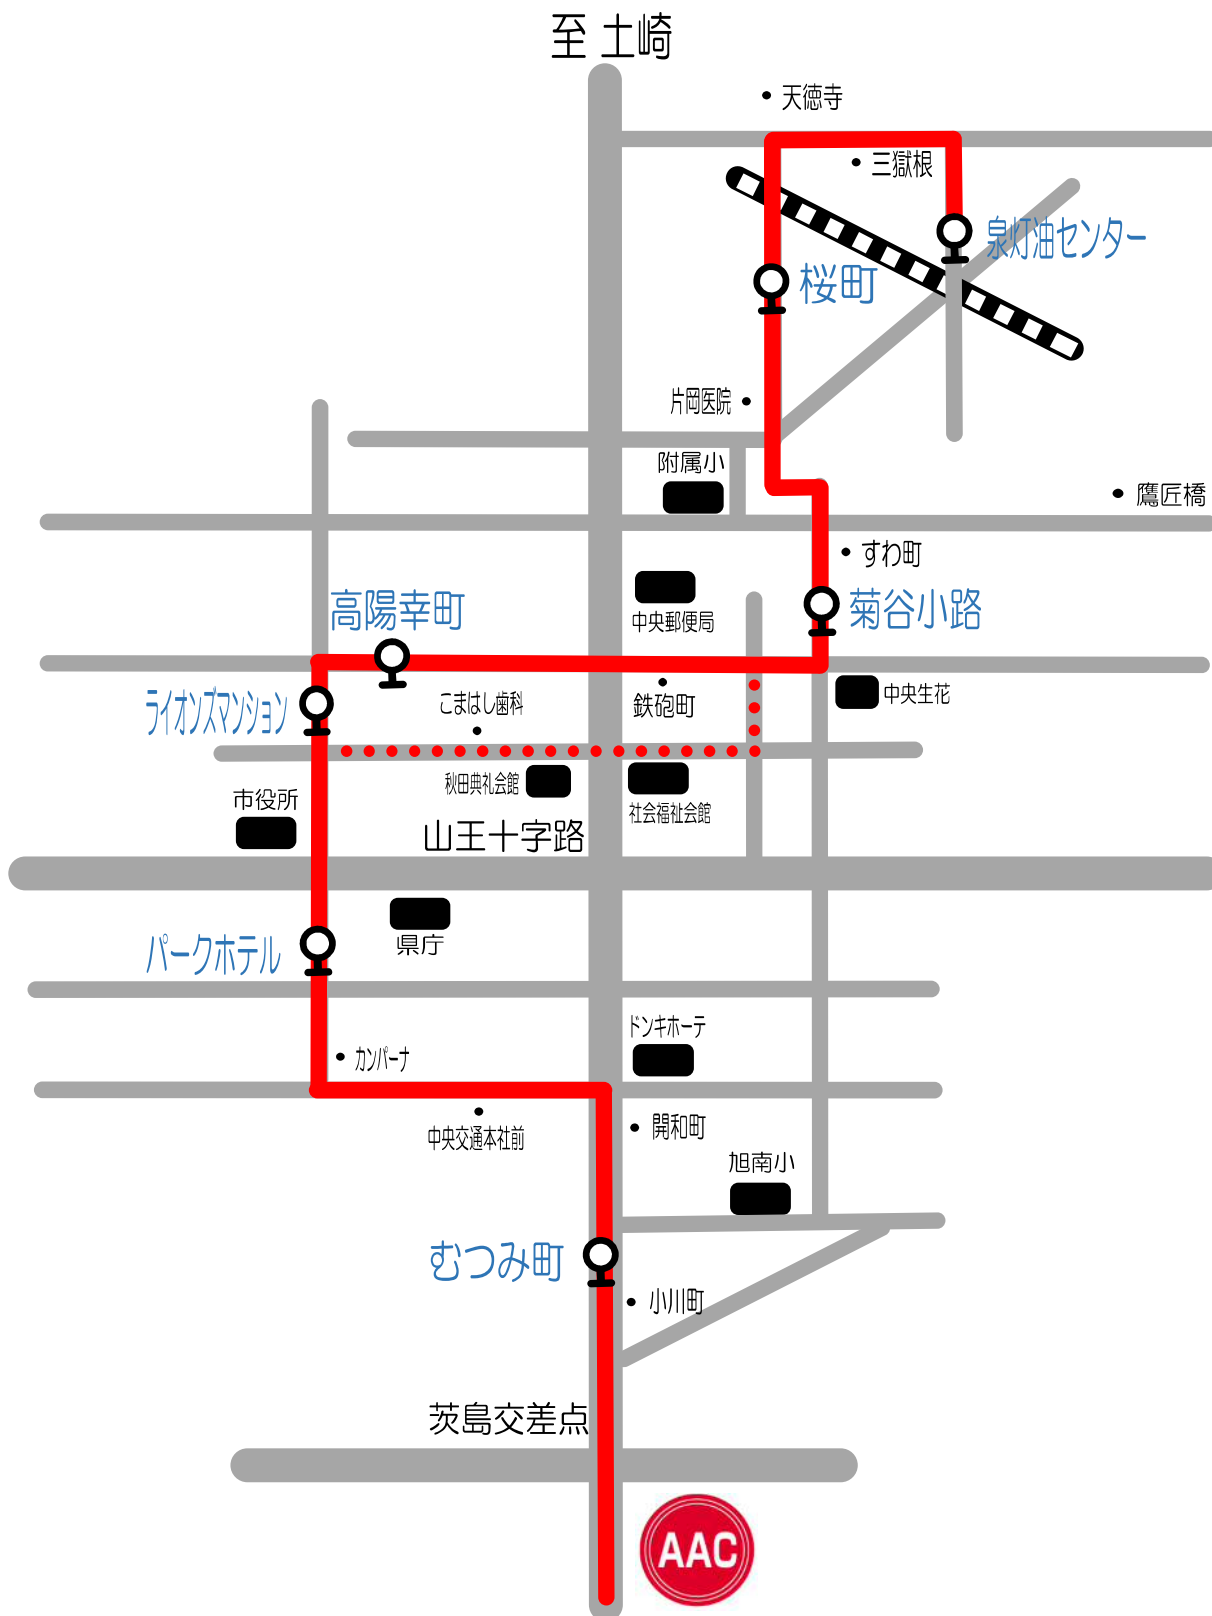

水曜日①

仁井田・大住・牛島・楢山線

スクール時間	仁井田中丁	仁井田新田	大野	大住三丁目	ニツ屋中丁	城南中	牛島橋	AAC	AAC発
16:10~17:10	15:26	15:27	15:28	15:32	15:40	15:42	15:45	15:55	17:20
17:30~18:30	16:46	16:47	16:48	16:52	17:00	17:02	17:05	17:15	18:40

祭日スクール時間	仁井田中丁	仁井田新田	大野	大住三丁目	ニツ屋中丁	城南中	牛島橋	AAC	AAC発
9:30~10:30	8:46	8:47	8:48	8:52	9:00	9:02	9:05	9:15	10:40
10:50~11:50	10:01	10:02	10:03	10:07	10:15	10:17	10:20	10:30	12:10

水曜日④

保戸野・旭北線

スクール時間	泉灯油センター	桜町	菊谷小路	高陽幸町	ライオンズマンション	パークホテル	むつみ町	AAC	AAC発
16:10~17:10	15:25	15:27	15:30	15:35	15:36	15:38	15:43	15:55	17:20
17:30~18:30	16:45	16:47	16:50	16:55	16:56	16:58	17:03	17:15	18:40

祭日スクール時間	泉灯油センター	桜町	菊谷小路	高陽幸町	ライオンズマンション	パークホテル	むつみ町	AAC	AAC発
9:30~10:30	8:45	8:47	8:50	8:55	8:56	8:58	9:03	9:15	10:40
10:50~11:50	10:00	10:02	10:05	10:10	10:11	10:13	10:18	10:30	12:10

水曜日⑤ 中通・築山線

スクール時間	中通小	中通七丁目	築地北丁	檜山本町	檜山広小路	下新橋	イオン中央店	AAC	AAC発
16:10~17:10	15:25	15:27	15:29	15:32	15:34	15:37	15:40	15:55	17:20
17:30~18:30	16:55	16:57	16:59	17:01	17:04	17:07	17:10	17:15	18:40

祭日スクール時間	中通小	中通七丁目	築地北丁	檜山本町	檜山広小路	下新橋	イオン中央店	AAC	AAC発
9:30~10:30	8:45	8:47	8:49	8:52	8:54	8:57	9:00	9:15	10:40
10:50~11:50	10:10	10:12	10:14	10:16	10:19	10:22	10:25	10:30	12:10

水曜日⑥ 割山線

スクール時間	新川橋	豊町	勝平小入口	小玉クリーニング	勝平保育園	免許センター	六長電気	AAC	AAC発
16:10~17:10	15:35	15:36	15:38	15:39	15:40	15:45	15:50	15:55	17:20
17:30~18:30	16:52	16:53	16:55	16:56	16:57	17:02	17:07	17:15	18:40