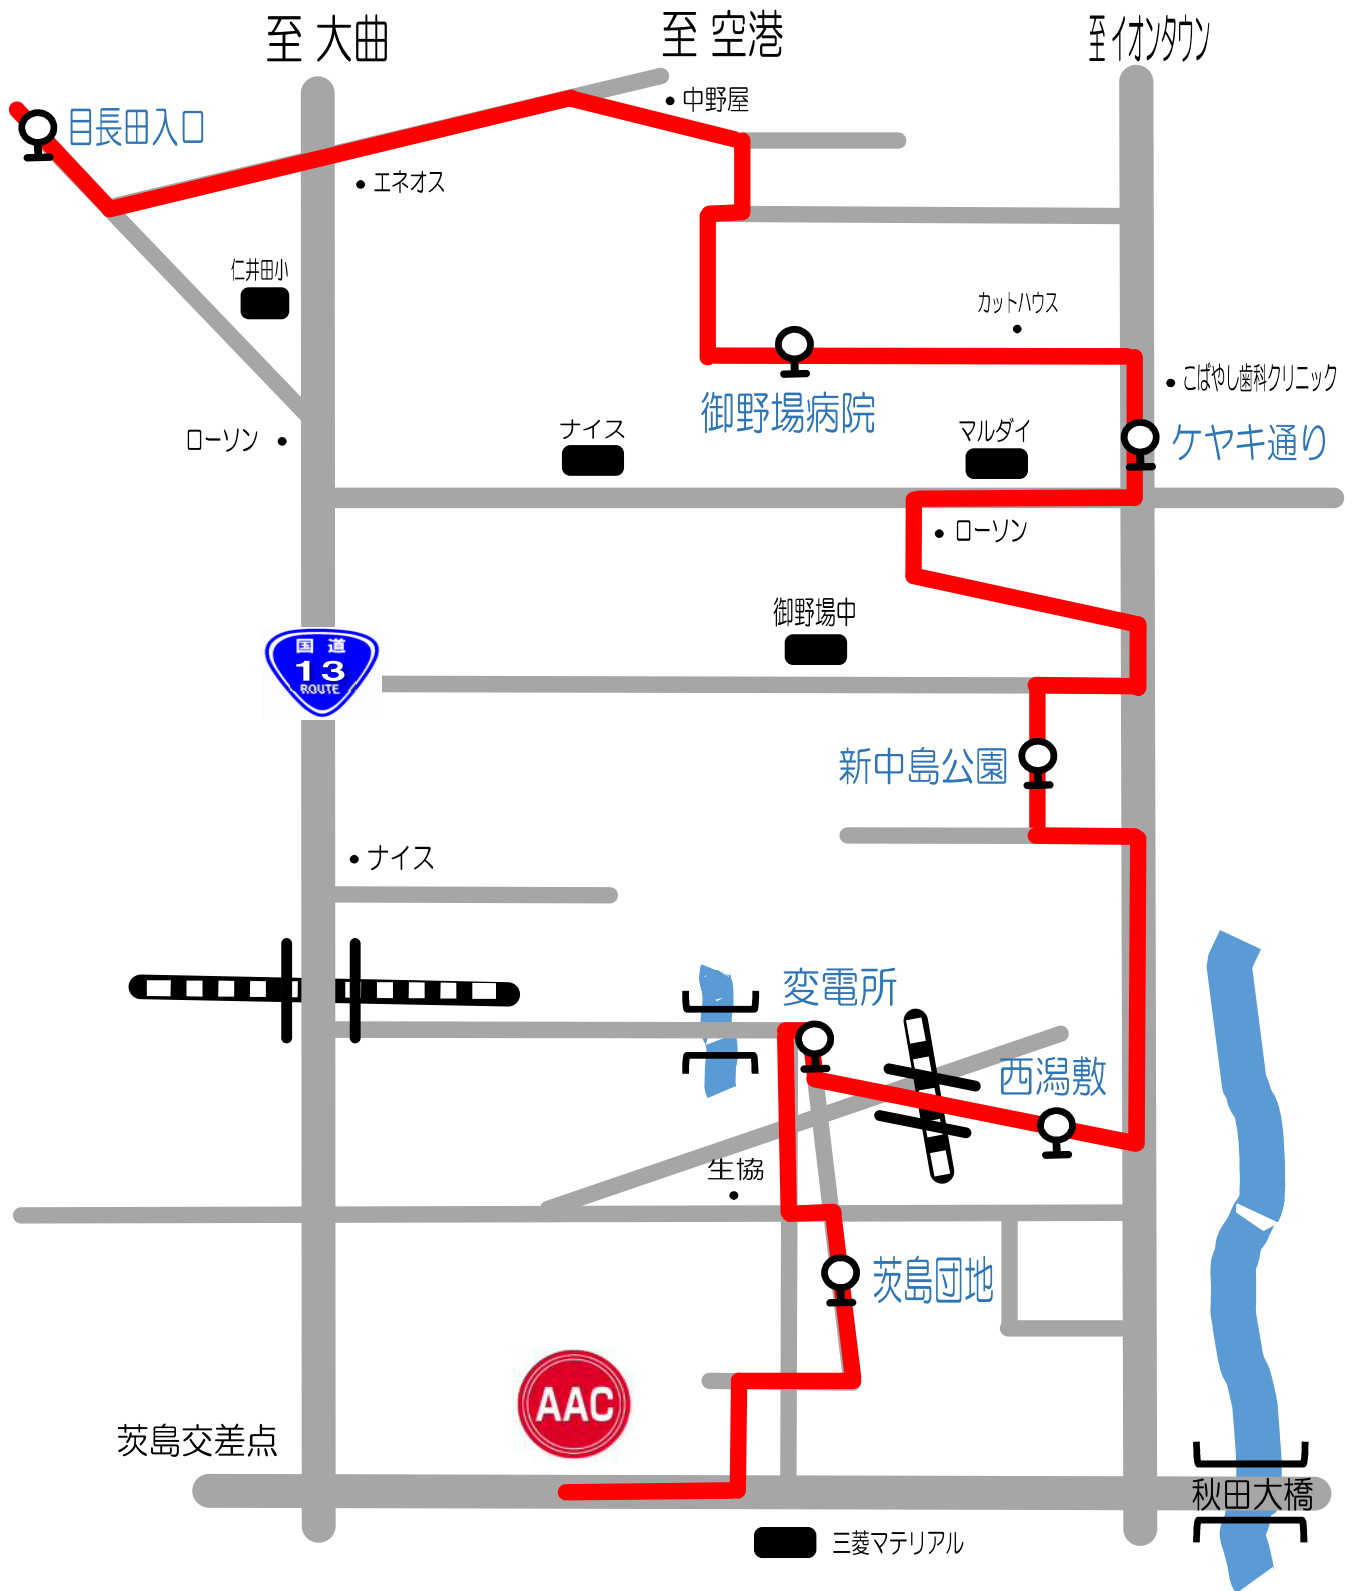

水曜日①

仁井田・大住・牛島・楢山線

スクール時間	仁井田中丁	仁井田新田	大野	大住三丁目	ニツ屋中丁	城南中	牛島橋	AAC	AAC発
16:10~17:10	15:26	15:27	15:28	15:32	15:40	15:42	15:45	15:55	17:20
17:30~18:30	16:46	16:47	16:48	16:52	17:00	17:02	17:05	17:15	18:40

祭日スクール時間	仁井田中丁	仁井田新田	大野	大住三丁目	ニツ屋中丁	城南中	牛島橋	AAC	AAC発
9:30~10:30	8:46	8:47	8:48	8:52	9:00	9:02	9:05	9:15	10:40
10:50~11:50	10:01	10:02	10:03	10:07	10:15	10:17	10:20	10:30	12:10

祭日スクール時間	泉灯油センター	桜町	菊谷小路	高陽幸町	ライオンズマンション	パークホテル	むつみ町	AAC	AAC発
9:30~10:30	8:45	8:47	8:50	8:55	8:56	8:58	9:03	9:15	10:40
10:50~11:50	10:00	10:02	10:05	10:10	10:11	10:13	10:18	10:30	12:10

水曜日⑤ 中通・築山線

スクール時間	中通小	中通七丁目	築地北丁	檜山本町	檜山広小路	下新橋	イオン中央店	AAC	AAC発
16:10~17:10	15:25	15:27	15:29	15:32	15:34	15:37	15:40	15:55	17:20
17:30~18:30	16:55	16:57	16:59	17:01	17:04	17:07	17:10	17:15	18:40

祭日スクール時間	中通小	中通七丁目	築地北丁	檜山本町	檜山広小路	下新橋	イオン中央店	AAC	AAC発
9:30~10:30	8:45	8:47	8:49	8:52	8:54	8:57	9:00	9:15	10:40
10:50~11:50	10:10	10:12	10:14	10:16	10:19	10:22	10:25	10:30	12:10

水曜日⑥ 割山線

スクール時間	新川橋	豊町	勝平小入口	小玉クリーニング	勝平保育園	免許センター	六長電気	AAC	AAC発
16:10~17:10	15:35	15:36	15:38	15:39	15:40	15:45	15:50	15:55	17:20
17:30~18:30	16:52	16:53	16:55	16:56	16:57	17:02	17:07	17:15	18:40

祭日スクール時間	新川橋	豊町	勝平小入口	小玉クリーニング	勝平保育園	免許センター	六長電気	AAC	AAC発
9:30~10:30	8:55	8:56	8:58	8:59	9:00	9:05	9:10	9:15	10:40
10:50~11:50	10:07	10:08	10:10	10:11	10:12	10:17	10:22	10:30	12:10

水曜日⑦

目長田・御野場・西潟敷・茨島線

スクール時間	目長田入口	御野場病院	ケヤキ通り	新中島公園	西潟敷	変電所	茨島団地	AAC	AAC発
16:10~17:10	15:32	15:37	15:40	15:42	15:45	15:48	15:51	15:55	17:20
17:30~18:30	16:52	16:57	17:00	17:02	17:05	17:08	17:11	17:15	18:40