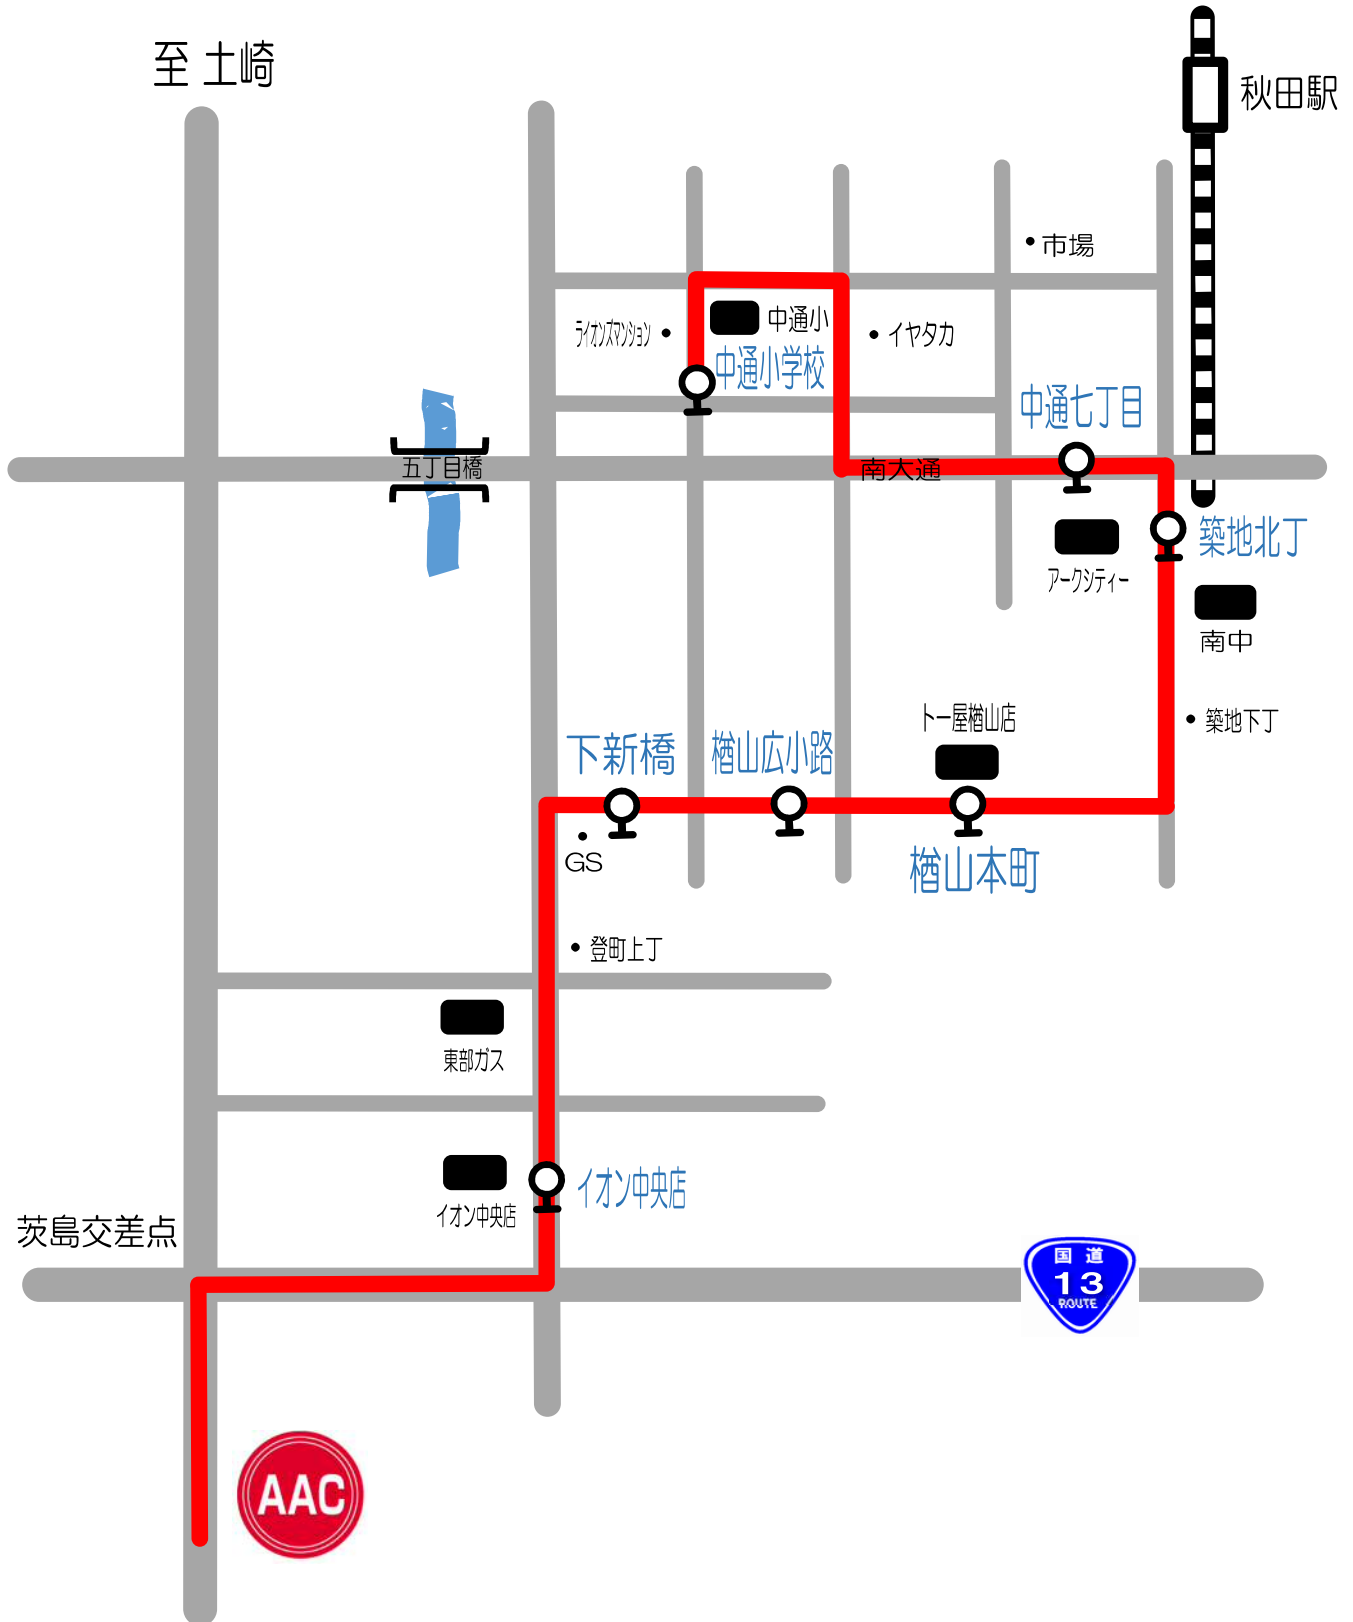

水曜日①

仁井田・大住・牛島・楢山線

スクール時間	仁井田中丁	仁井田新田	大野	大住三丁目	ニツ屋中丁	城南中	牛島橋	AAC	AAC発
16:10~17:10	15:26	15:27	15:28	15:32	15:40	15:42	15:45	15:55	17:20
17:30~18:30	16:46	16:47	16:48	16:52	17:00	17:02	17:05	17:15	18:40

祭日スクール時間	仁井田中丁	仁井田新田	大野	大住三丁目	ニツ屋中丁	城南中	牛島橋	AAC	AAC発
9:30~10:30	8:46	8:47	8:48	8:52	9:00	9:02	9:05	9:15	10:40
10:50~11:50	10:01	10:02	10:03	10:07	10:15	10:17	10:20	10:30	12:10

水曜日④

保戸野・旭北線

スクール時間	泉灯油センター	桜町	菊谷小路	高陽幸町	ライオンズマンション	パークホテル	むつみ町	AAC	AAC発
16:10~17:10	15:25	15:27	15:30	15:35	15:36	15:38	15:43	15:55	17:20
17:30~18:30	16:45	16:47	16:50	16:55	16:56	16:58	17:03	17:15	18:40

祭日スクール時間	泉灯油センター	桜町	菊谷小路	高陽幸町	ライオンズマンション	パークホテル	むつみ町	AAC	AAC発
9:30~10:30	8:45	8:47	8:50	8:55	8:56	8:58	9:03	9:15	10:40
10:50~11:50	10:00	10:02	10:05	10:10	10:11	10:13	10:18	10:30	12:10

水曜日⑤ 中通・築山線

スクール時間	中通小	中通七丁目	築地北丁	檜山本町	檜山広小路	下新橋	イオン中央店	AAC	AAC発
16:10~17:10	15:25	15:27	15:29	15:32	15:34	15:37	15:40	15:55	17:20
17:30~18:30	16:55	16:57	16:59	17:01	17:04	17:07	17:10	17:15	18:40

祭日スクール時間	中通小	中通七丁目	築地北丁	檜山本町	檜山広小路	下新橋	イオン中央店	AAC	AAC発
9:30~10:30	8:45	8:47	8:49	8:52	8:54	8:57	9:00	9:15	10:40
10:50~11:50	10:10	10:12	10:14	10:16	10:19	10:22	10:25	10:30	12:10

水曜日⑥ 割山線

スクール時間	新川橋	豊町	勝平小入口	小玉クリーニング	勝平保育園	免許センター	六長電気	AAC	AAC発
16:10~17:10	15:35	15:36	15:38	15:39	15:40	15:45	15:50	15:55	17:20
17:30~18:30	16:52	16:53	16:55	16:56	16:57	17:02	17:07	17:15	18:40