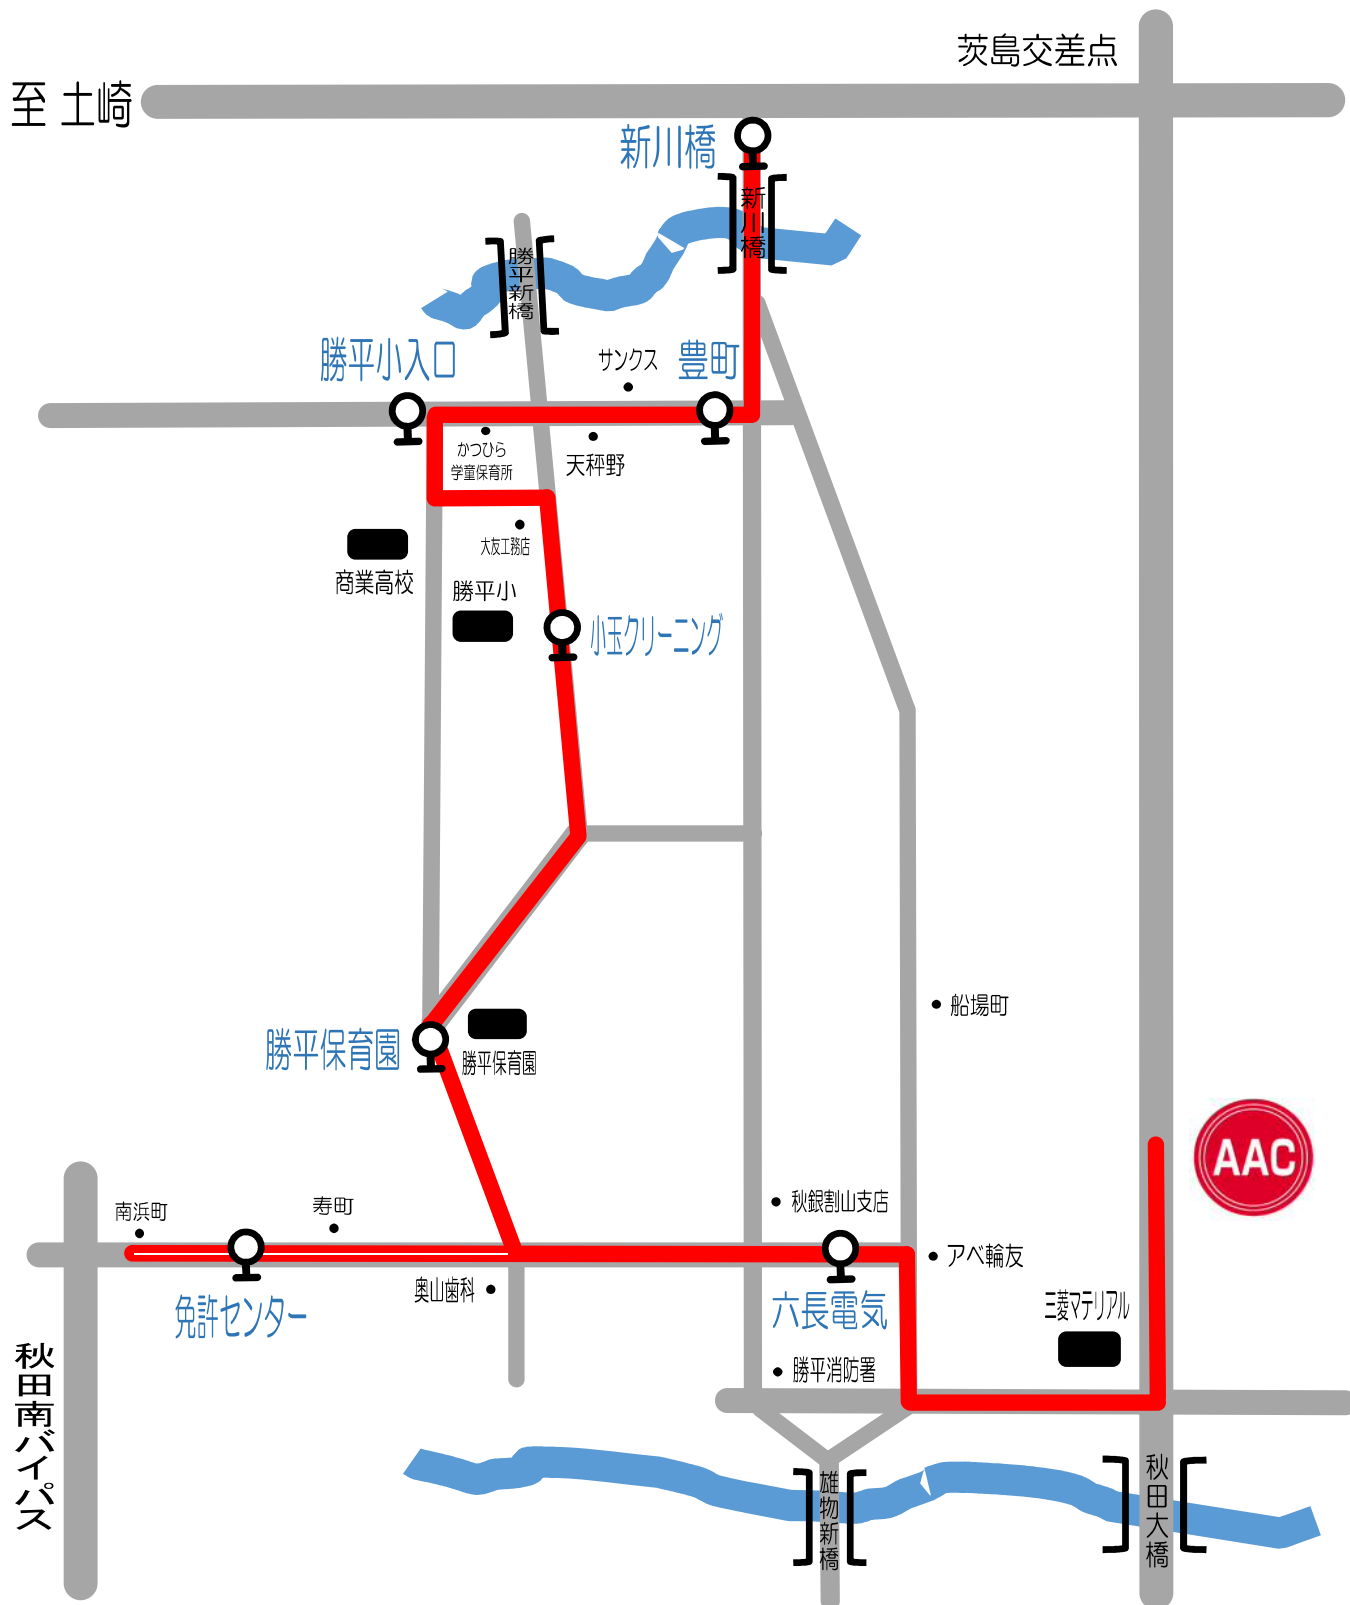

水曜日①

仁井田・大住・牛島・楢山線

スクール時間	仁井田中丁	仁井田新田	大野	大住三丁目	ニツ屋中丁	城南中	牛島橋	AAC	AAC発
16:10~17:10	15:26	15:27	15:28	15:32	15:40	15:42	15:45	15:55	17:20
17:30~18:30	16:46	16:47	16:48	16:52	17:00	17:02	17:05	17:15	18:40

祭日スクール時間	仁井田中丁	仁井田新田	大野	大住三丁目	ニツ屋中丁	城南中	牛島橋	AAC	AAC発
9:30~10:30	8:46	8:47	8:48	8:52	9:00	9:02	9:05	9:15	10:40
10:50~11:50	10:01	10:02	10:03	10:07	10:15	10:17	10:20	10:30	12:10

祭日スクール時間	泉灯油センター	桜町	菊谷小路	高陽幸町	ライオンズマンション	パークホテル	むつみ町	AAC	AAC発
9:30~10:30	8:45	8:47	8:50	8:55	8:56	8:58	9:03	9:15	10:40
10:50~11:50	10:00	10:02	10:05	10:10	10:11	10:13	10:18	10:30	12:10

水曜日⑤ 中通・築山線

スクール時間	中通小	中通七丁目	築地北丁	檜山本町	檜山広小路	下新橋	イオン中央店	AAC	AAC発
16:10~17:10	15:25	15:27	15:29	15:32	15:34	15:37	15:40	15:55	17:20
17:30~18:30	16:55	16:57	16:59	17:01	17:04	17:07	17:10	17:15	18:40

祭日スクール時間	中通小	中通七丁目	築地北丁	檜山本町	檜山広小路	下新橋	イオン中央店	AAC	AAC発
9:30~10:30	8:45	8:47	8:49	8:52	8:54	8:57	9:00	9:15	10:40
10:50~11:50	10:10	10:12	10:14	10:16	10:19	10:22	10:25	10:30	12:10

水曜日⑥ 割山線

スクール時間	新川橋	豊町	勝平小入口	小玉クリーニング	勝平保育園	免許センター	六長電気	AAC	AAC発
16:10~17:10	15:35	15:36	15:38	15:39	15:40	15:45	15:50	15:55	17:20
17:30~18:30	16:52	16:53	16:55	16:56	16:57	17:02	17:07	17:15	18:40

祭日スクール時間	新川橋	豊町	勝平小入口	小玉クリーニング	勝平保育園	免許センター	六長電気	AAC	AAC発
9:30~10:30	8:55	8:56	8:58	8:59	9:00	9:05	9:10	9:15	10:40
10:50~11:50	10:07	10:08	10:10	10:11	10:12	10:17	10:22	10:30	12:10

水曜日⑦

目長田・御野場・西潟敷・茨島線

スクール時間	目長田入口	御野場病院	ケヤキ通り	新中島公園	西潟敷	変電所	茨島団地	AAC	AAC発
16:10~17:10	15:32	15:37	15:40	15:42	15:45	15:48	15:51	15:55	17:20
17:30~18:30	16:52	16:57	17:00	17:02	17:05	17:08	17:11	17:15	18:40