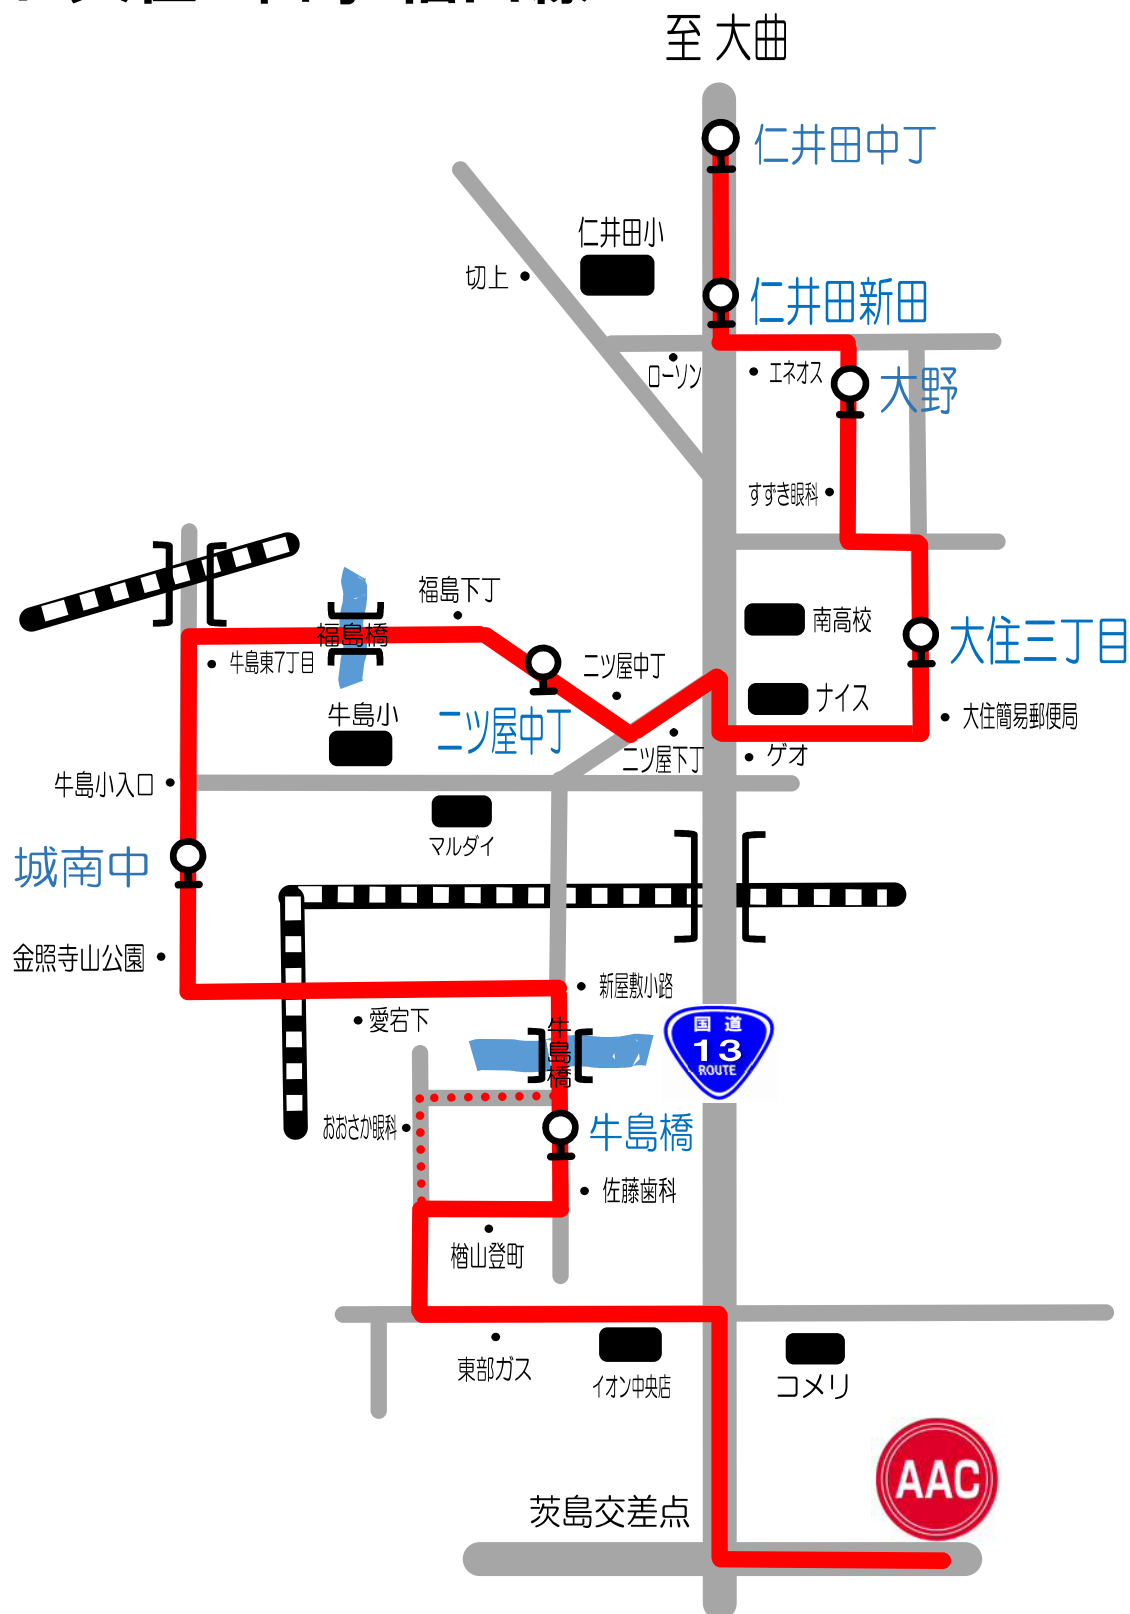

水曜日①

仁井田・大住・牛島・楢山線

スクール時間	仁井田中丁	仁井田新田	大野	大住三丁目	ニツ屋中丁	城南中	牛島橋	AAC	AAC発
16:10~17:10	15:26	15:27	15:28	15:32	15:40	15:42	15:45	15:55	17:20
17:30~18:30	16:46	16:47	16:48	16:52	17:00	17:02	17:05	17:15	18:40

祭日スクール時間	仁井田中丁	仁井田新田	大野	大住三丁目	ニツ屋中丁	城南中	牛島橋	AAC	AAC発
9:30~10:30	8:46	8:47	8:48	8:52	9:00	9:02	9:05	9:15	10:40
10:50~11:50	10:01	10:02	10:03	10:07	10:15	10:17	10:20	10:30	12:10

水曜日④

保戸野・旭北線

スクール時間	泉灯油センター	桜町	菊谷小路	高陽幸町	ライオンズマンション	パークホテル	むつみ町	AAC	AAC発
16:10~17:10	15:25	15:27	15:30	15:35	15:36	15:38	15:43	15:55	17:20
17:30~18:30	16:45	16:47	16:50	16:55	16:56	16:58	17:03	17:15	18:40

祭日スクール時間	泉灯油センター	桜町	菊谷小路	高陽幸町	ライオンズマンション	パークホテル	むつみ町	AAC	AAC発
9:30~10:30	8:45	8:47	8:50	8:55	8:56	8:58	9:03	9:15	10:40
10:50~11:50	10:00	10:02	10:05	10:10	10:11	10:13	10:18	10:30	12:10

水曜日⑤ 中通・築山線

スクール時間	中通小	中通七丁目	築地北丁	檜山本町	檜山広小路	下新橋	イオン中央店	AAC	AAC発
16:10~17:10	15:25	15:27	15:29	15:32	15:34	15:37	15:40	15:55	17:20
17:30~18:30	16:55	16:57	16:59	17:01	17:04	17:07	17:10	17:15	18:40

祭日スクール時間	中通小	中通七丁目	築地北丁	檜山本町	檜山広小路	下新橋	イオン中央店	AAC	AAC発
9:30~10:30	8:45	8:47	8:49	8:52	8:54	8:57	9:00	9:15	10:40
10:50~11:50	10:10	10:12	10:14	10:16	10:19	10:22	10:25	10:30	12:10

水曜日⑥ 割山線

スクール時間	新川橋	豊町	勝平小入口	小玉クリーニング	勝平保育園	免許センター	六長電気	AAC	AAC発
16:10~17:10	15:35	15:36	15:38	15:39	15:40	15:45	15:50	15:55	17:20
17:30~18:30	16:52	16:53	16:55	16:56	16:57	17:02	17:07	17:15	18:40