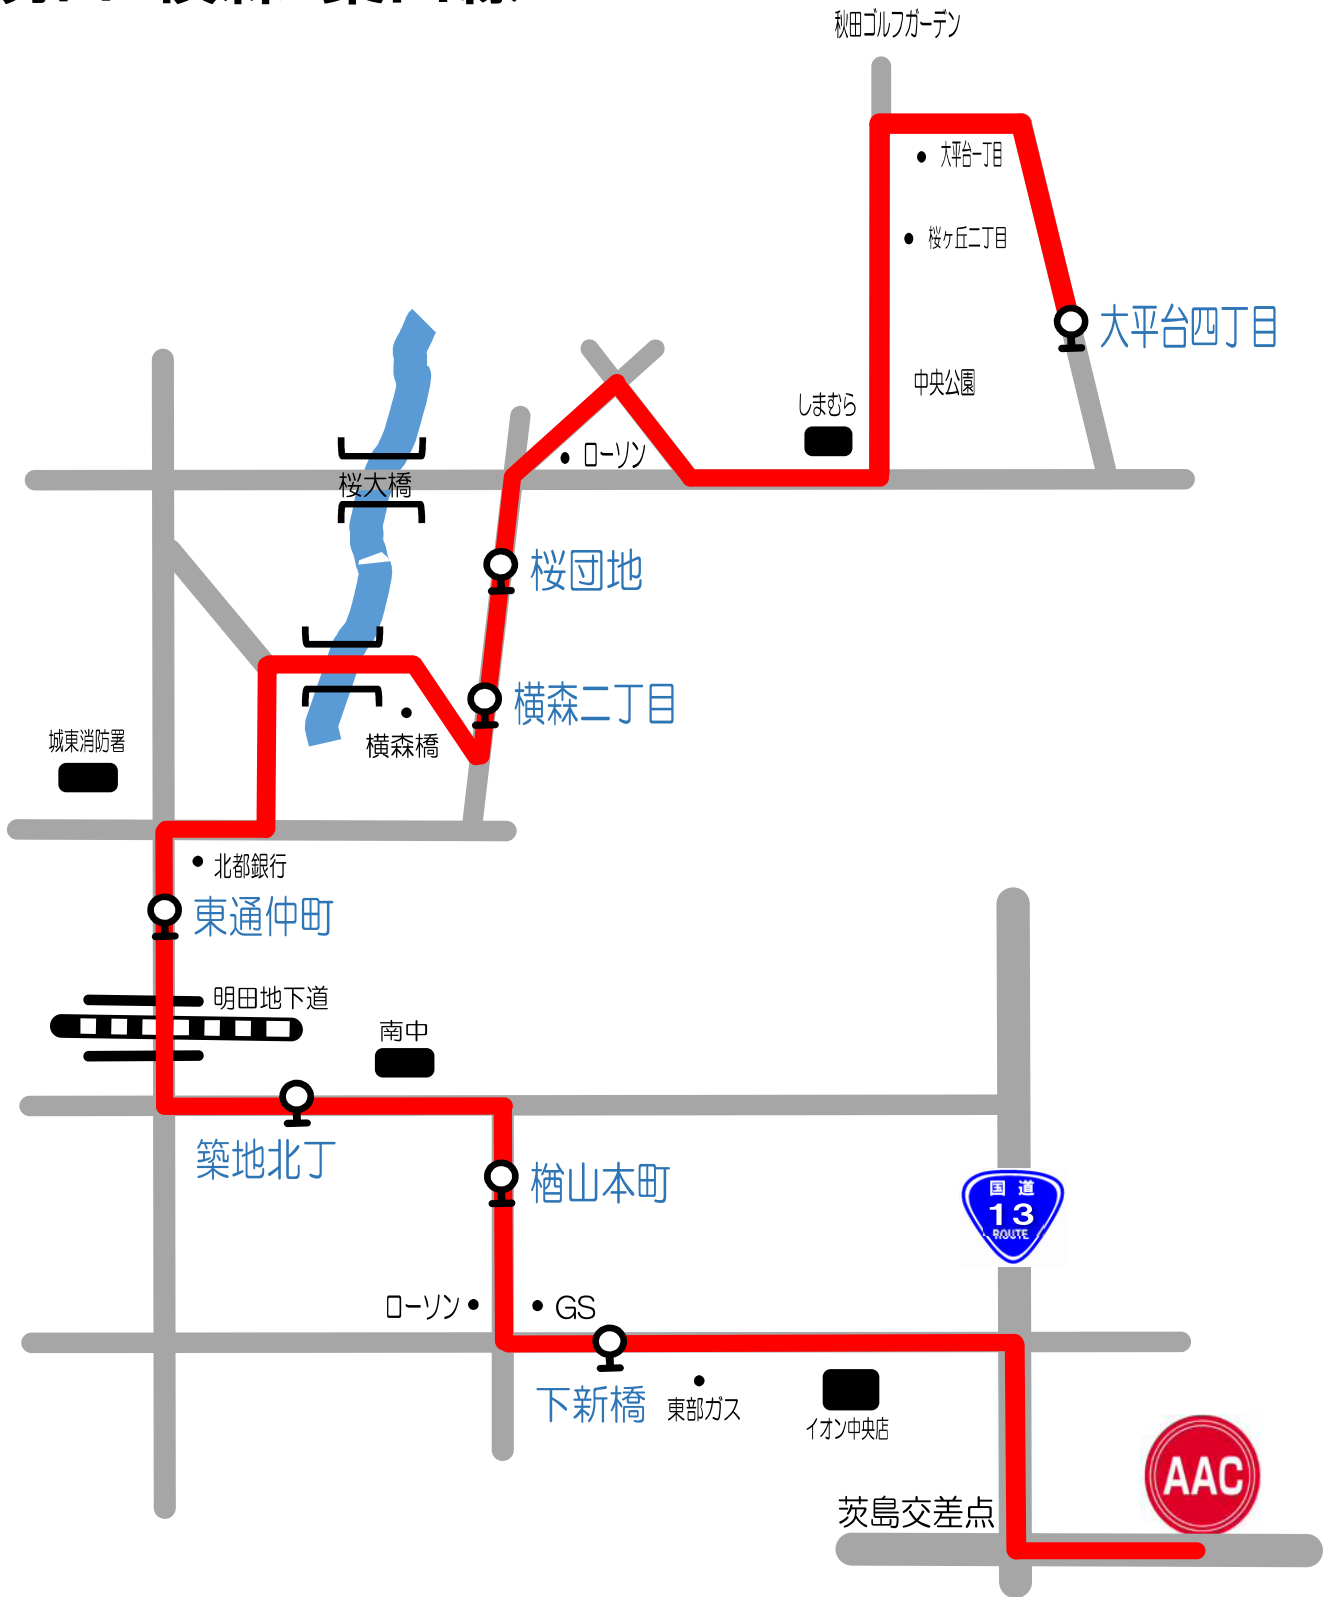

木曜日①

御所野・上北手・牛島線

スクール時間	御所野学院	御所野幼稚園	日赤病院	中荒巻	城南中	牛島東一丁目	牛島駅入口	AAC	AAC発
16:10~17:10	15:18	15:20	15:28	15:32	15:34	15:38	15:40	15:55	17:20
17:30~18:30	16:38	16:40	16:48	16:52	16:54	16:58	17:00	17:15	18:40

祭日スクール時間	御所野学院	御所野幼稚園	日赤病院	中荒巻	城南中	牛島東一丁目	牛島駅入口	AAC	AAC発
9:30~10:30	8:38	8:40	8:48	8:52	8:54	8:58	9:00	9:15	10:40
10:50~11:50	9:53	9:55	10:03	10:07	10:09	10:13	10:15	10:30	12:10

木曜日②

明田・横森・築山線

スクール時間	大平台四丁目	桜団地	横森二丁目	東通仲町	築地北丁	檜山本町	下新橋	AAC	AAC発
16:10~17:10	15:28	15:36	15:37	15:42	15:44	15:47	15:49	15:55	17:20
17:30~18:30	16:38	16:46	16:47	16:52	16:54	16:57	16:59	17:15	18:40

祭日スクール時間	大平台四丁目	桜団地	横森二丁目	東通仲町	築地北丁	檜山本町	下新橋	AAC	AAC発
9:30~10:30	8:48	8:56	8:57	9:02	9:04	9:07	9:09	9:15	10:40
10:50~11:50	9:53	10:01	10:02	10:07	10:09	10:12	10:14	10:30	12:10

木曜日③

土崎・将軍野・山王・川尻線

スクール時間	土崎駅	生鮮市場	中央高校	八橋本町三丁目	面影橋	児童会館	水道局	AAC	AAC発
16:10~17:10	15:21	15:24	15:30	15:37	15:40	15:42	15:48	15:55	17:20
17:30~18:30	16:41	16:44	16:50	16:57	17:00	17:02	17:08	17:15	18:40

祭日スクール時間	土崎駅	生鮮市場	中央高校	八橋本町三丁目	面影橋	児童会館	水道局	AAC	AAC発
9:30~10:30	8:41	8:44	8:50	8:57	9:00	9:02	9:08	9:15	10:40
10:50~11:50	9:56	9:59	10:05	10:12	10:15	10:17	10:23	10:30	12:10

木曜日⑤ 手形・大町線

スクール時間	はあと介護 支援センター	手形山崎	矢留町	JTB	能登医院	旭南三丁目	小川町	AAC	AAC発
16:10~17:10	15:25	15:33	15:37	15:39	15:40	15:41	15:42	15:55	17:20
17:30~18:30	16:40	16:48	16:52	16:54	16:55	16:57	16:58	17:15	18:40