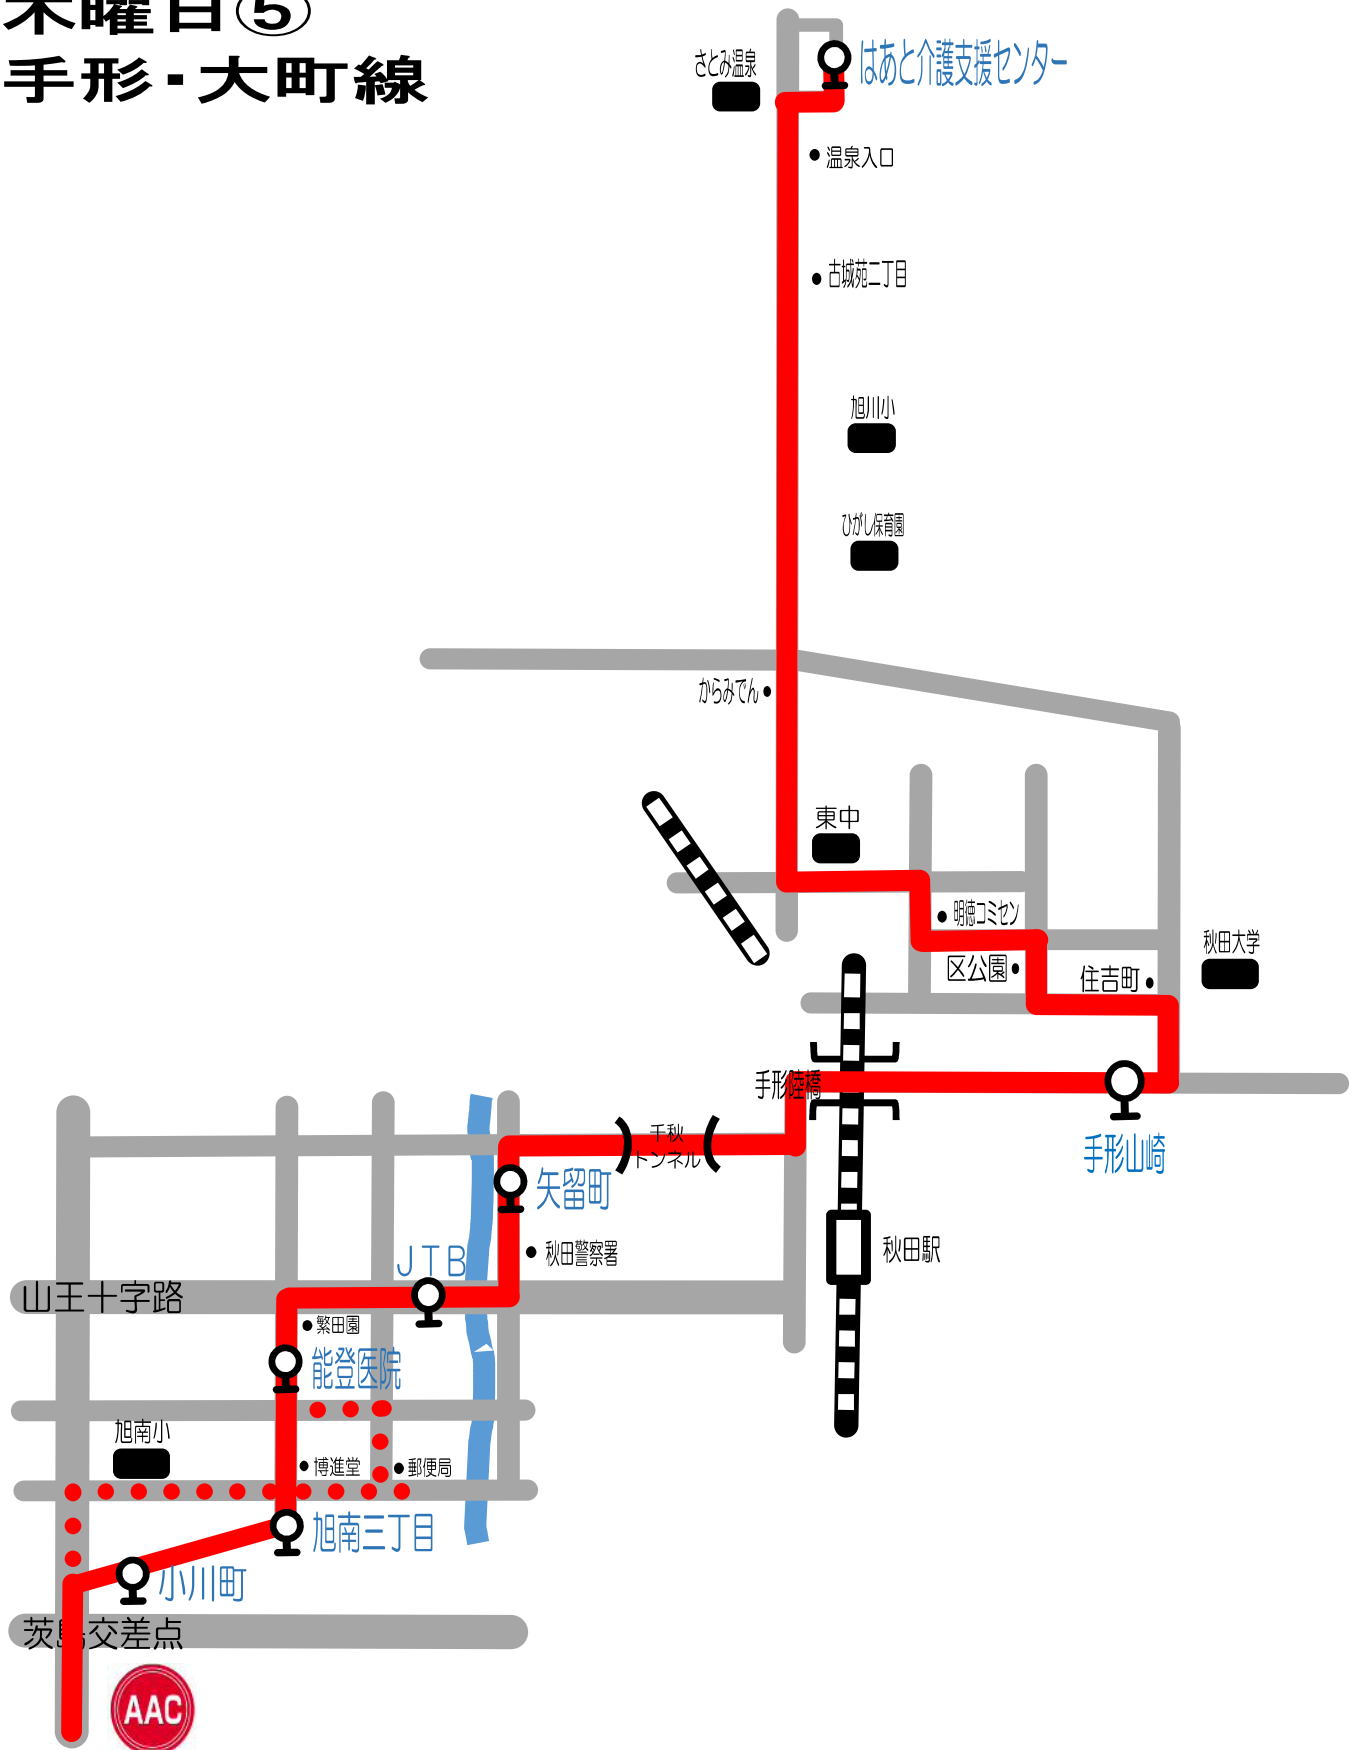

木曜日①

御所野・上北手・牛島線

スクール時間	御所野学院	御所野幼稚園	日赤病院	中荒巻	城南中	牛島東一丁目	牛島駅入口	AAC	AAC発
16:10~17:10	15:18	15:20	15:28	15:32	15:34	15:38	15:40	15:55	17:20
17:30~18:30	16:38	16:40	16:48	16:52	16:54	16:58	17:00	17:15	18:40

祭日スクール時間	大平台四丁目	桜団地	横森二丁目	東通仲町	築地北丁	檜山本町	下新橋	AAC	AAC発
9:30~10:30	8:48	8:56	8:57	9:02	9:04	9:07	9:09	9:15	10:40
10:50~11:50	9:53	10:01	10:02	10:07	10:09	10:12	10:14	10:30	12:10

木曜日③

土崎・将軍野・山王・川尻線

スクール時間	土崎駅	生鮮市場	中央高校	八橋本町三丁目	面影橋	児童会館	水道局	AAC	AAC発
16:10~17:10	15:21	15:24	15:30	15:37	15:40	15:42	15:48	15:55	17:20
17:30~18:30	16:41	16:44	16:50	16:57	17:00	17:02	17:08	17:15	18:40

祭日スクール時間	土崎駅	生鮮市場	中央高校	八橋本町三丁目	面影橋	児童会館	水道局	AAC	AAC発
9:30~10:30	8:41	8:44	8:50	8:57	9:00	9:02	9:08	9:15	10:40
10:50~11:50	9:56	9:59	10:05	10:12	10:15	10:17	10:23	10:30	12:10

木曜日⑤ 手形・大町線

スクール時間	はあと介護 支援センター	手形山崎	矢留町	JTB	能登医院	旭南三丁目	小川町	AAC	AAC発
16:10~17:10	15:25	15:33	15:37	15:39	15:40	15:41	15:42	15:55	17:20
17:30~18:30	16:40	16:48	16:52	16:54	16:55	16:57	16:58	17:15	18:40

祭日スクール時間	はあと介護 支援センター	手形山崎	矢留町	JTB	能登医院	旭南三丁目	小川町	AAC	AAC発
9:30~10:30	8:45	8:53	8:57	8:59	9:00	9:01	9:02	9:15	10:40
10:50~11:50	10:00	10:08	10:12	10:14	10:15	10:16	10:17	10:30	12:10

木曜日⑦

将軍野・泉・山王線

スクール時間	護国神社裏参道	泉ハイタウン	泉中学校	泉南三丁目	中央郵便局	開和町	小川町	AAC	AAC発
16:10~17:10	15:28	15:31	15:34	15:38	15:43	15:50	15:51	15:55	17:20
17:30~18:30	16:48	16:51	16:54	16:58	17:03	17:10	17:11	17:15	18:40