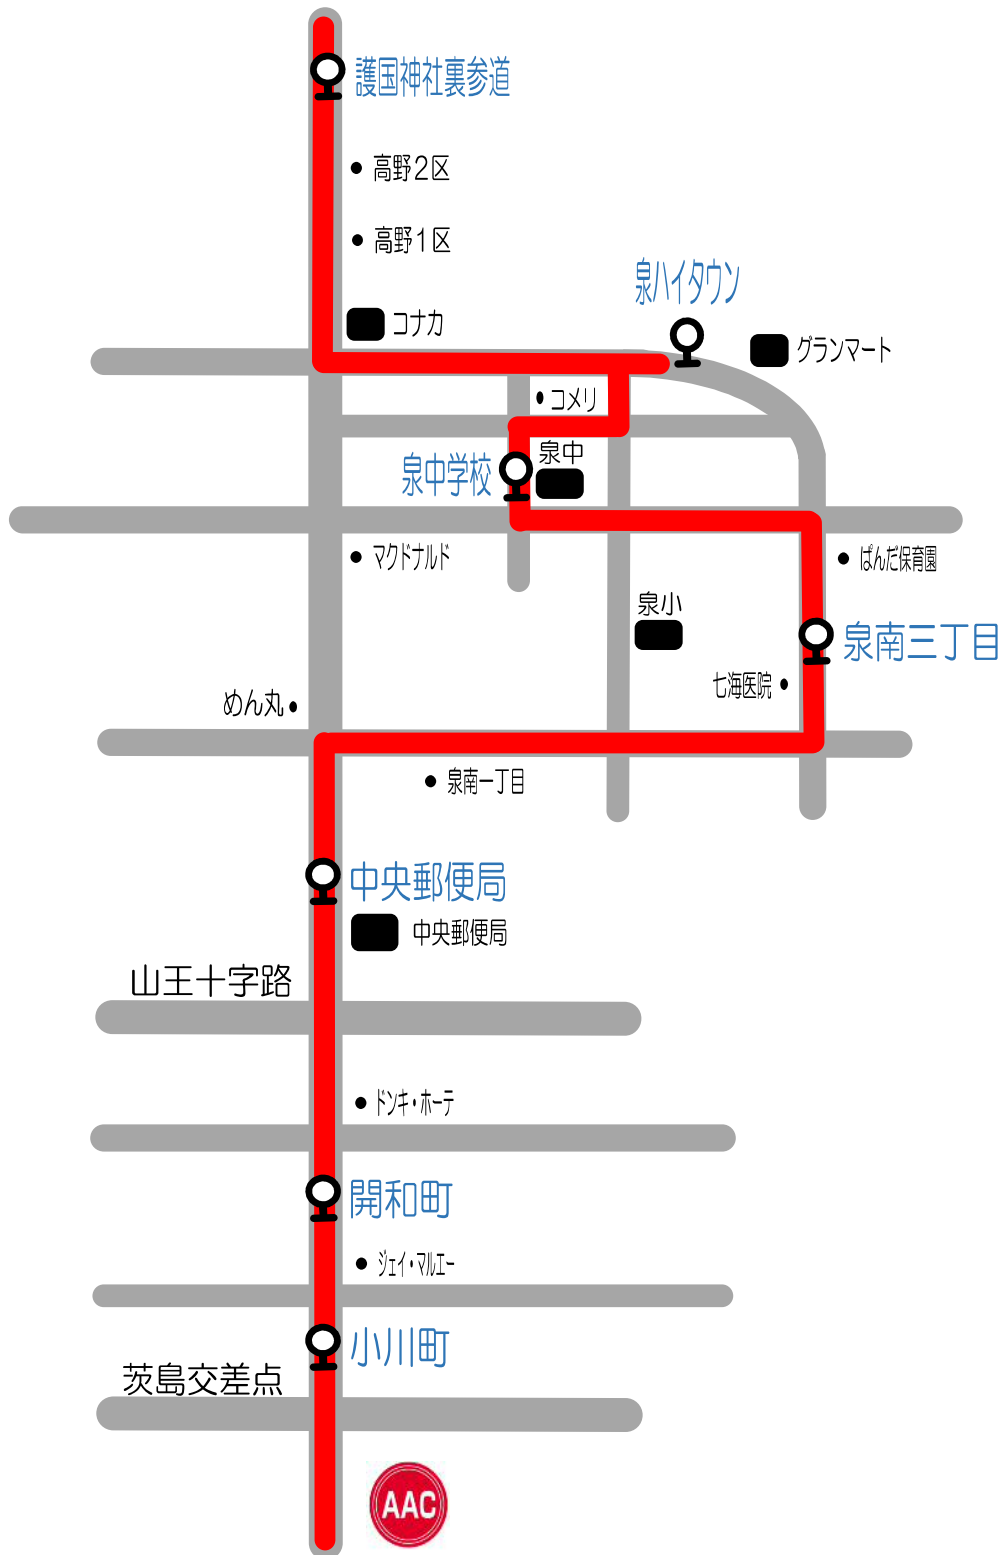

祭日スクール時間	大平台四丁目	桜団地	横森二丁目	東通仲町	築地北丁	檜山本町	下新橋	AAC	AAC発
9:30~10:30	8:48	8:56	8:57	9:02	9:04	9:07	9:09	9:15	10:40
10:50~11:50	9:53	10:01	10:02	10:07	10:09	10:12	10:14	10:30	12:10

木曜日③

土崎・将軍野・山王・川尻線

スクール時間	土崎駅	生鮮市場	中央高校	八橋本町三丁目	面影橋	児童会館	水道局	AAC	AAC発
16:10~17:10	15:21	15:24	15:30	15:37	15:40	15:42	15:48	15:55	17:20
17:30~18:30	16:41	16:44	16:50	16:57	17:00	17:02	17:08	17:15	18:40

祭日スクール時間	土崎駅	生鮮市場	中央高校	八橋本町三丁目	面影橋	児童会館	水道局	AAC	AAC発
9:30~10:30	8:41	8:44	8:50	8:57	9:00	9:02	9:08	9:15	10:40
10:50~11:50	9:56	9:59	10:05	10:12	10:15	10:17	10:23	10:30	12:10

木曜日⑤ 手形・大町線

スクール時間	はあと介護 支援センター	手形山崎	矢留町	JTB	能登医院	旭南三丁目	小川町	AAC	AAC発
16:10~17:10	15:25	15:33	15:37	15:39	15:40	15:41	15:42	15:55	17:20
17:30~18:30	16:40	16:48	16:52	16:54	16:55	16:57	16:58	17:15	18:40

祭日スクール時間	はあと介護 支援センター	手形山崎	矢留町	JTB	能登医院	旭南三丁目	小川町	AAC	AAC発
9:30~10:30	8:45	8:53	8:57	8:59	9:00	9:01	9:02	9:15	10:40
10:50~11:50	10:00	10:08	10:12	10:14	10:15	10:16	10:17	10:30	12:10

木曜日⑦

将軍野・泉・山王線

スクール時間	護国神社裏参道	泉ハイタウン	泉中学校	泉南三丁目	中央郵便局	開和町	小川町	AAC	AAC発
16:10~17:10	15:28	15:31	15:34	15:38	15:43	15:50	15:51	15:55	17:20
17:30~18:30	16:48	16:51	16:54	16:58	17:03	17:10	17:11	17:15	18:40

祭日スクール時間	護国神社裏参道	泉ハイタウン	泉中学校	泉南三丁目	中央郵便局	開和町	小川町	AAC	AAC発
9:30~10:30	8:48	8:51	8:54	8:58	9:03	9:10	9:11	9:15	10:40
10:50~11:50	10:03	10:06	10:09	10:13	10:18	10:25	10:26	10:30	12:10