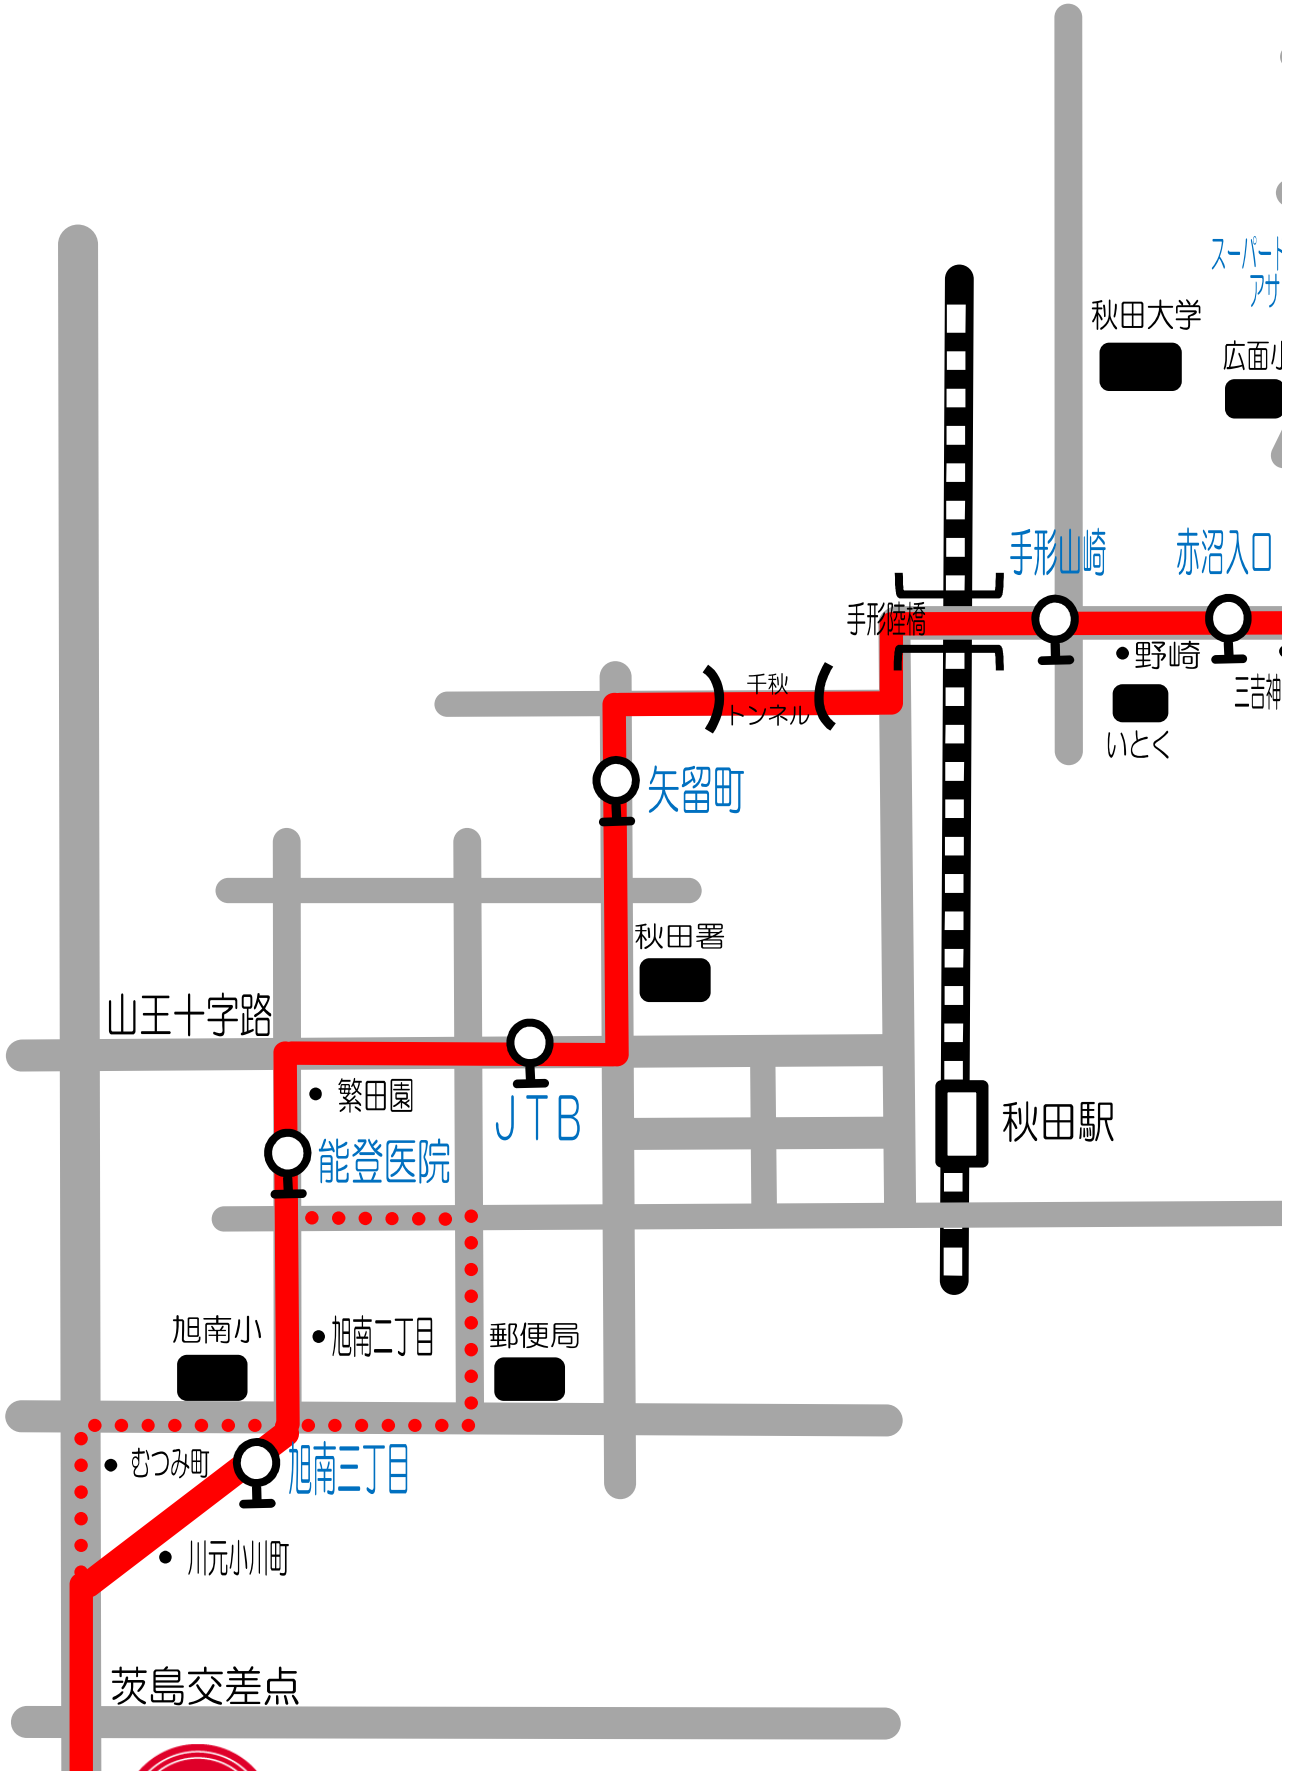

## 明田・横森・築山線

スクール時間	大平台四丁目	桜団地	横森二丁目	東通仲町	築地北丁	榎山本町	下新橋	AAC	AAC発
16:10~17:10	15:28	15:36	15:37	15:42	15:44	15:47	15:49	15:55	17:20
17:30~18:30	16:38	16:46	16:47	16:52	16:54	16:57	16:59	17:15	18:40

祭日スクール時間	大平台四丁目	桜団地	横森二丁目	東通仲町	築地北丁	榎山本町	下新橋	AAC	AAC発
9:30~10:30	8:48	8:56	8:57	9:02	9:04	9:07	9:09	9:15	10:40
10:50~11:50	9:53	10:01	10:02	10:07	10:09	10:12	10:14	10:30	12:10

## 手形山団地・大町線

山王十字路

• 繁田園  
能登医院

JTB

矢留町

秋田署

手形陸橋

秋田駅

祭日スクール時間	スーパードラッグアサヒ	赤沼入口	手形山崎	矢留町	JTB	能登医院	旭南三丁
9:30~10:30	8:45	8:50	8:53	8:57	8:59	9:00	9:03
10:50~11:50	10:00	10:05	10:08	10:12	10:14	10:15	10:18