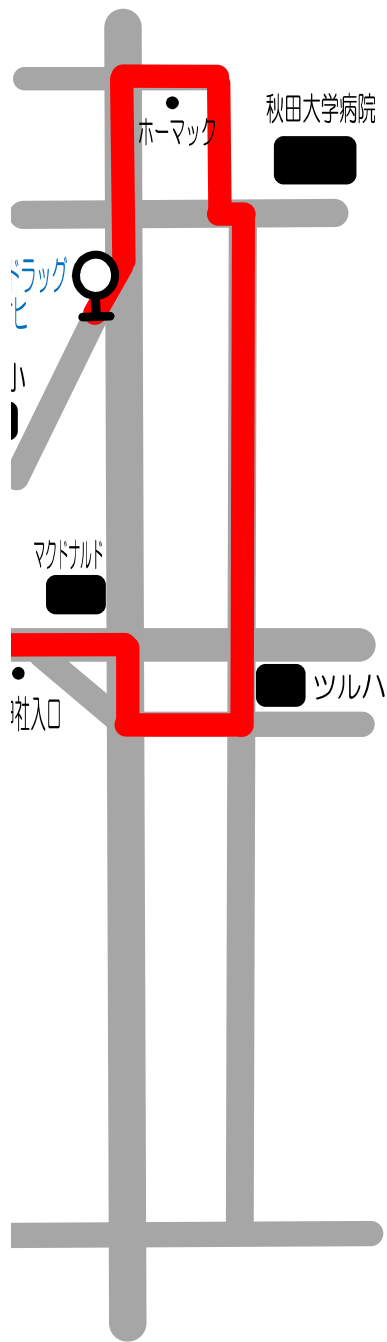

## 手形山団地・大町線

山王十字路

• 繁田園  
能登医院

JTB

矢留町

秋田署

手形陸橋

秋田駅

手形山崎

赤沼入口

秋田大学

スポーツ  
アサ

広面小

• 野崎

三吉神

いとく

旭南小

• 旭南二丁目

郵便局

• むつみ町

旭南三丁目

• 川元小川町

茨島交差点

スクール時間	スーパードラッグアサヒ	赤沼入口	手形山崎	矢留町	JTB	能登医院	旭南三丁
16:10~17:10	15:25	15:30	15:33	15:37	15:39	15:40	15:43
17:30~18:30	16:40	16:45	16:48	16:52	16:54	16:55	16:58

# 至手形山

目	AAC	AAC発
3	15:55	17:20
3	17:10	18:40

目	AAC	AAC発
3	9:15	10:40
3	10:30	12:10