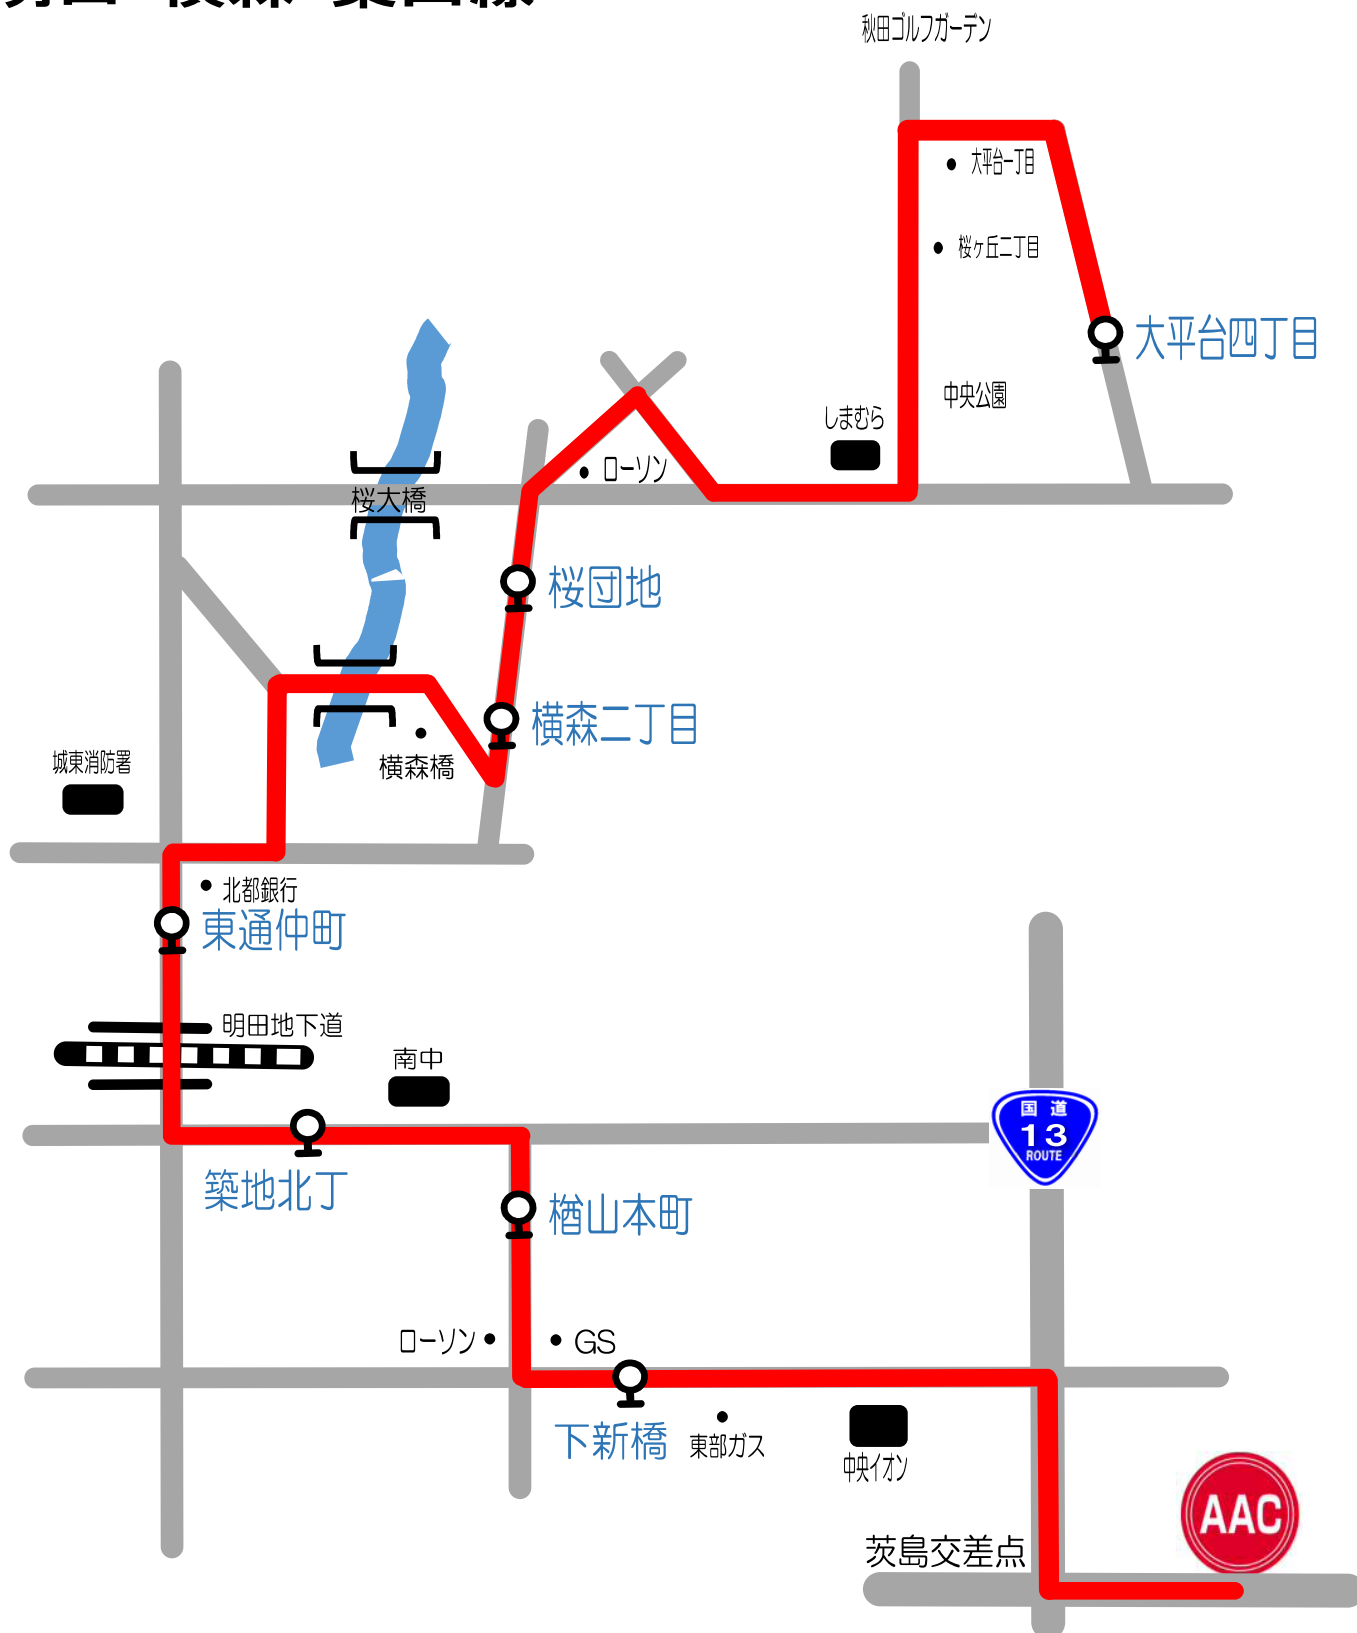

# 金曜日②

## 明田・横森・築山線

スクール時間	大平台四丁目	桜団地	横森二丁目	東通仲町	築地北丁	榎山本町	下新橋	AAC	AAC発
16:10~17:10	15:28	15:36	15:37	15:42	15:44	15:47	15:49	15:55	17:20
17:30~18:30	16:38	16:46	16:47	16:52	16:54	16:57	16:59	17:15	18:40

祭日スクール時間	大平台四丁目	桜団地	横森二丁目	東通仲町	築地北丁	榎山本町	下新橋	AAC	AAC発
9:30~10:30	8:48	8:56	8:57	9:02	9:04	9:07	9:09	9:15	10:40
10:50~11:50	9:53	10:01	10:02	10:07	10:09	10:12	10:14	10:30	12:10

## 手形山団地・大町線

山王十字路

• 繁田園  
能登医院

JTB

矢留町

秋田署

手形陸橋

秋田駅

祭日スクール時間	スーパードラッグアサヒ	赤沼入口	手形山崎	矢留町	JTB	能登医院	旭南三丁
9:30~10:30	8:45	8:50	8:53	8:57	8:59	9:00	9:03
10:50~11:50	10:00	10:05	10:08	10:12	10:14	10:15	10:18