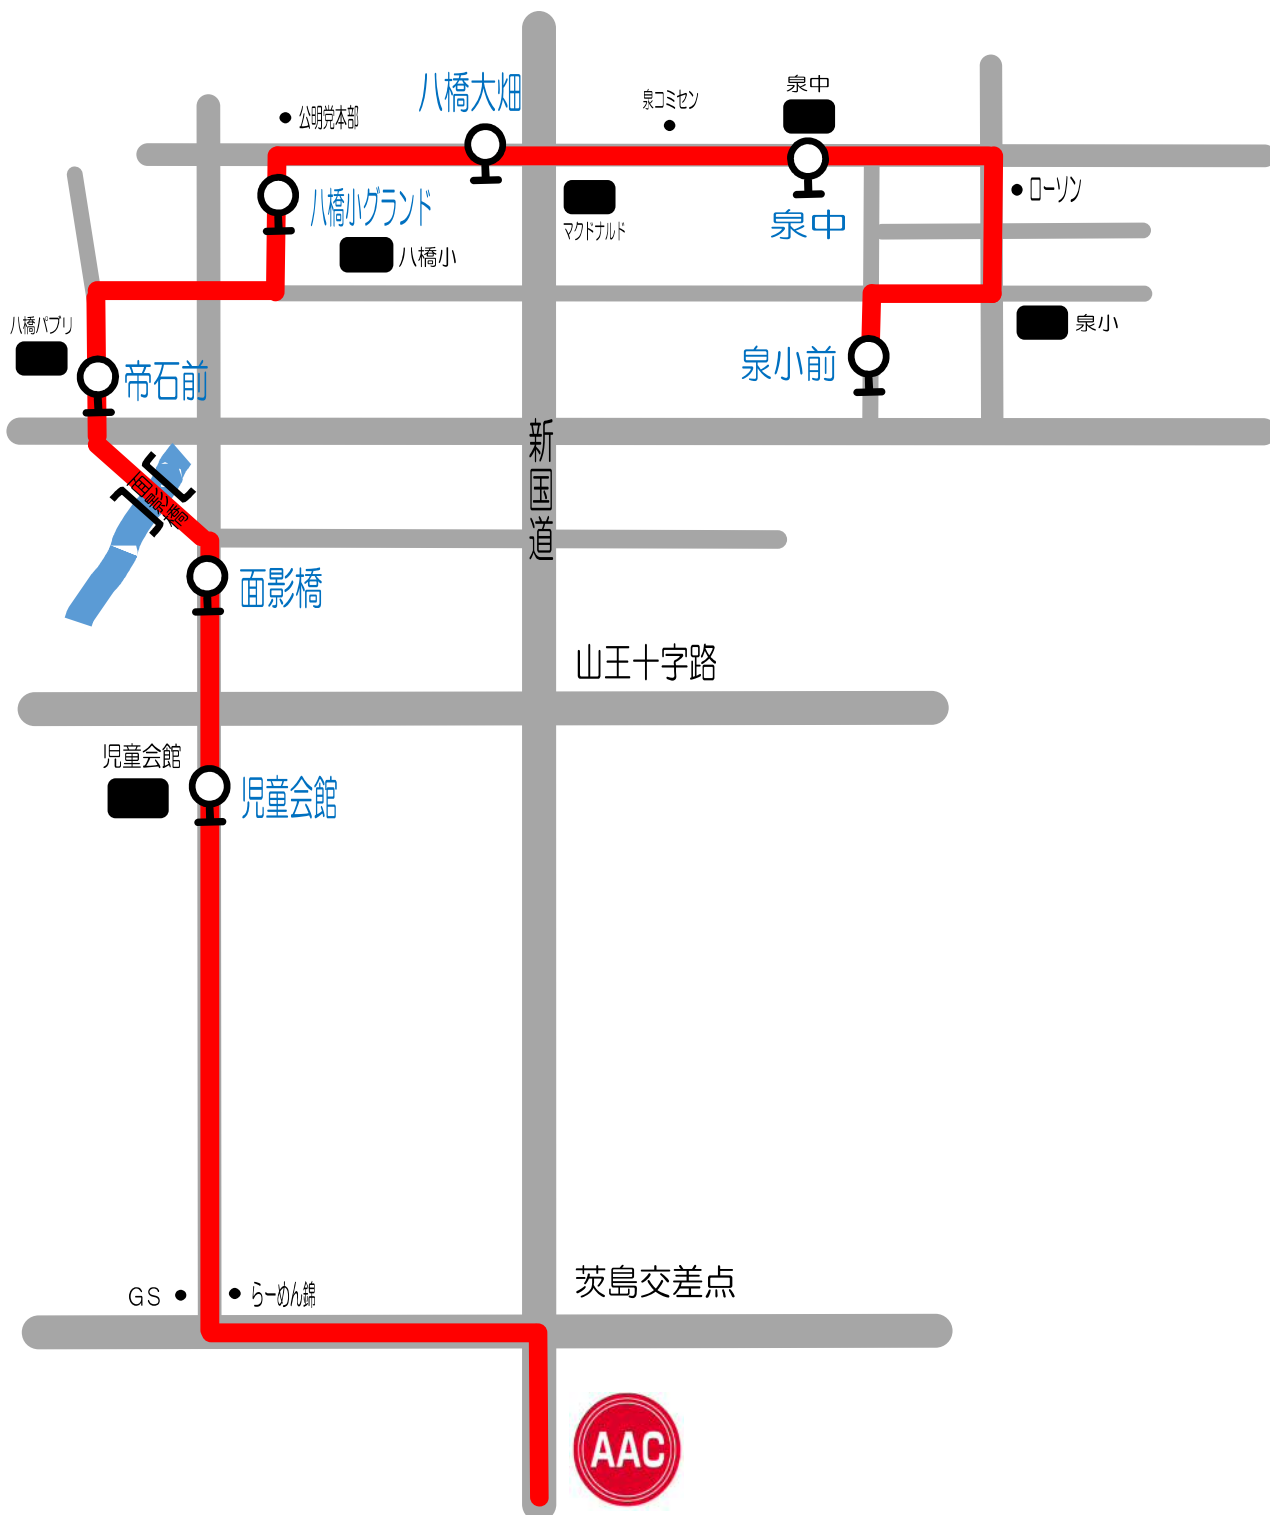

祭日スクール時間	スーパードラッグアサヒ	赤沼入口	手形山崎	矢留町	JTB	能登医院	旭南三丁
9:30~10:30	8:45	8:50	8:53	8:57	8:59	9:00	9:03
10:50~11:50	10:00	10:05	10:08	10:12	10:14	10:15	10:18

## 御野場・大野・三皇線

至大曲

スクール時間	南部市民 サービスセンター	御野場病院	仁井田新田	新中島公園	大住二丁目	変電所	三皇神社
16:10～17:10	15:25	15:28	15:36	15:35	15:42	15:45	15:46
17:30～18:30	16:45	16:48	16:52	16:55	17:02	17:05	17:06

祭日スクール時間	南部市民 サービスセンター	御野場病院	仁井田新田	新中島公園	大住二丁目	変電所	三皇神社
9:30～10:30	8:45	8:48	8:52	8:55	9:02	9:05	9:06
10:50～11:50	10:00	10:03	10:07	10:10	10:17	10:20	10:21

至 空港

g •

	AAC	AAC発
5	15:55	17:20
5	17:15	18:40

	AAC	AAC発
5	9:15	10:40
1	10:30	12:10

## 八橋線

至土崎

スクール時間	泉小前	泉中	八橋大畑	八橋小グランド	帝石前	面影橋	児童会館	AAC	AAC発
16:10~17:10	15:30	15:32	15:35	15:36	15:40	15:42	15:45	15:55	17:20
17:30~18:30	16:45	16:47	16:50	16:51	16:55	16:57	17:00	17:15	18:40

祭日スクール時間	泉小前	泉中	八橋大畑	八橋小グランド	帝石前	面影橋	児童会館	AAC	AAC発
9:30~10:30	8:50	8:52	8:55	8:56	9:00	9:02	9:05	9:15	10:40
10:50~11:50	10:00	10:02	10:05	10:06	10:10	10:12	10:15	10:30	12:10