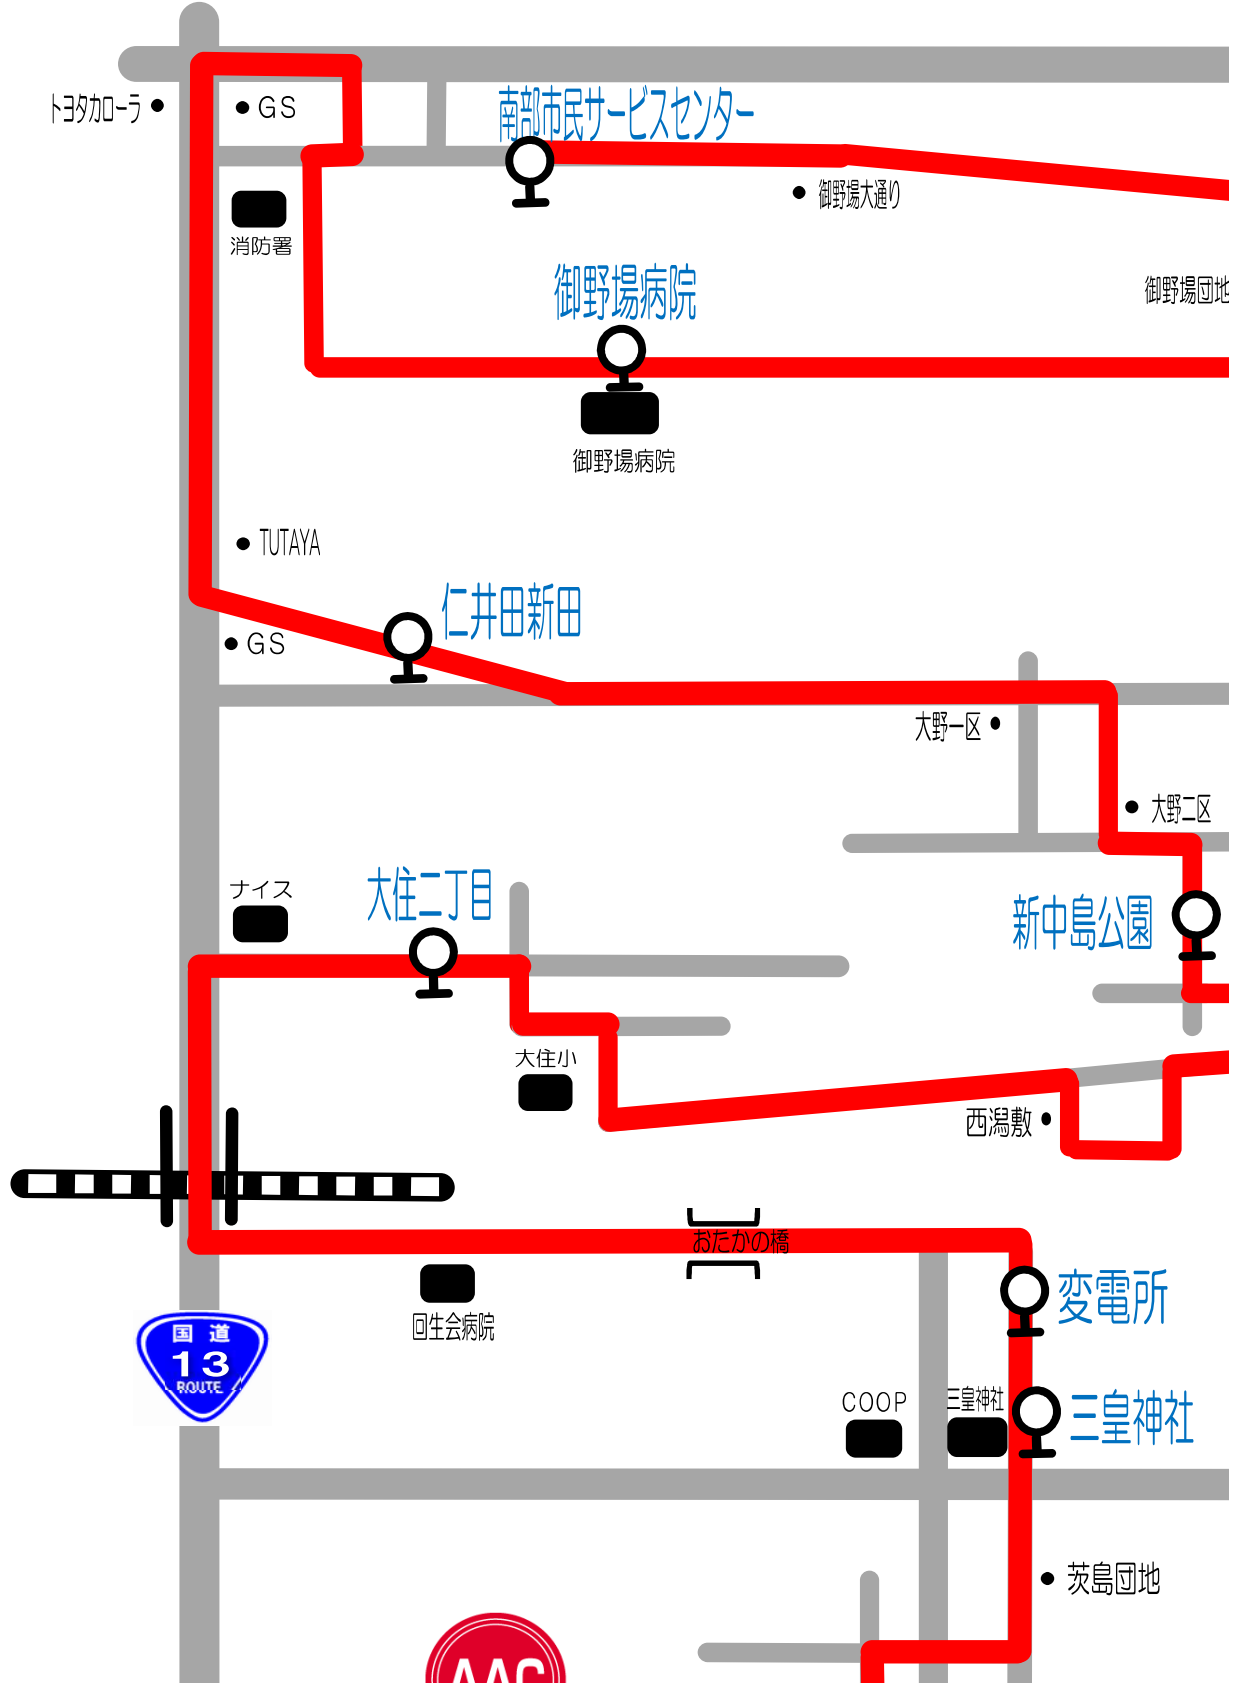

祭日スクール時間	スーパードラッグアサヒ	赤沼入口	手形山崎	矢留町	JTB	能登医院	旭南三丁
9:30~10:30	8:45	8:50	8:53	8:57	8:59	9:00	9:03
10:50~11:50	10:00	10:05	10:08	10:12	10:14	10:15	10:18

# 至手形山

目	AAC	AAC発
3	15:55	17:20
3	17:10	18:40

目	AAC	AAC発
3	9:15	10:40
3	10:30	12:10

## 御野場・大野・三皇線

至大曲

スクール時間	南部市民 サービスセンター	御野場病院	仁井田新田	新中島公園	大住二丁目	変電所	三皇神社
16:10～17:10	15:25	15:28	15:36	15:35	15:42	15:45	15:46
17:30～18:30	16:45	16:48	16:52	16:55	17:02	17:05	17:06

祭日スクール時間	南部市民 サービスセンター	御野場病院	仁井田新田	新中島公園	大住二丁目	変電所	三皇神社
9:30～10:30	8:45	8:48	8:52	8:55	9:02	9:05	9:06
10:50～11:50	10:00	10:03	10:07	10:10	10:17	10:20	10:21

至 空港

g •

	AAC	AAC発
5	15:55	17:20
5	17:15	18:40

	AAC	AAC発
5	9:15	10:40
1	10:30	12:10