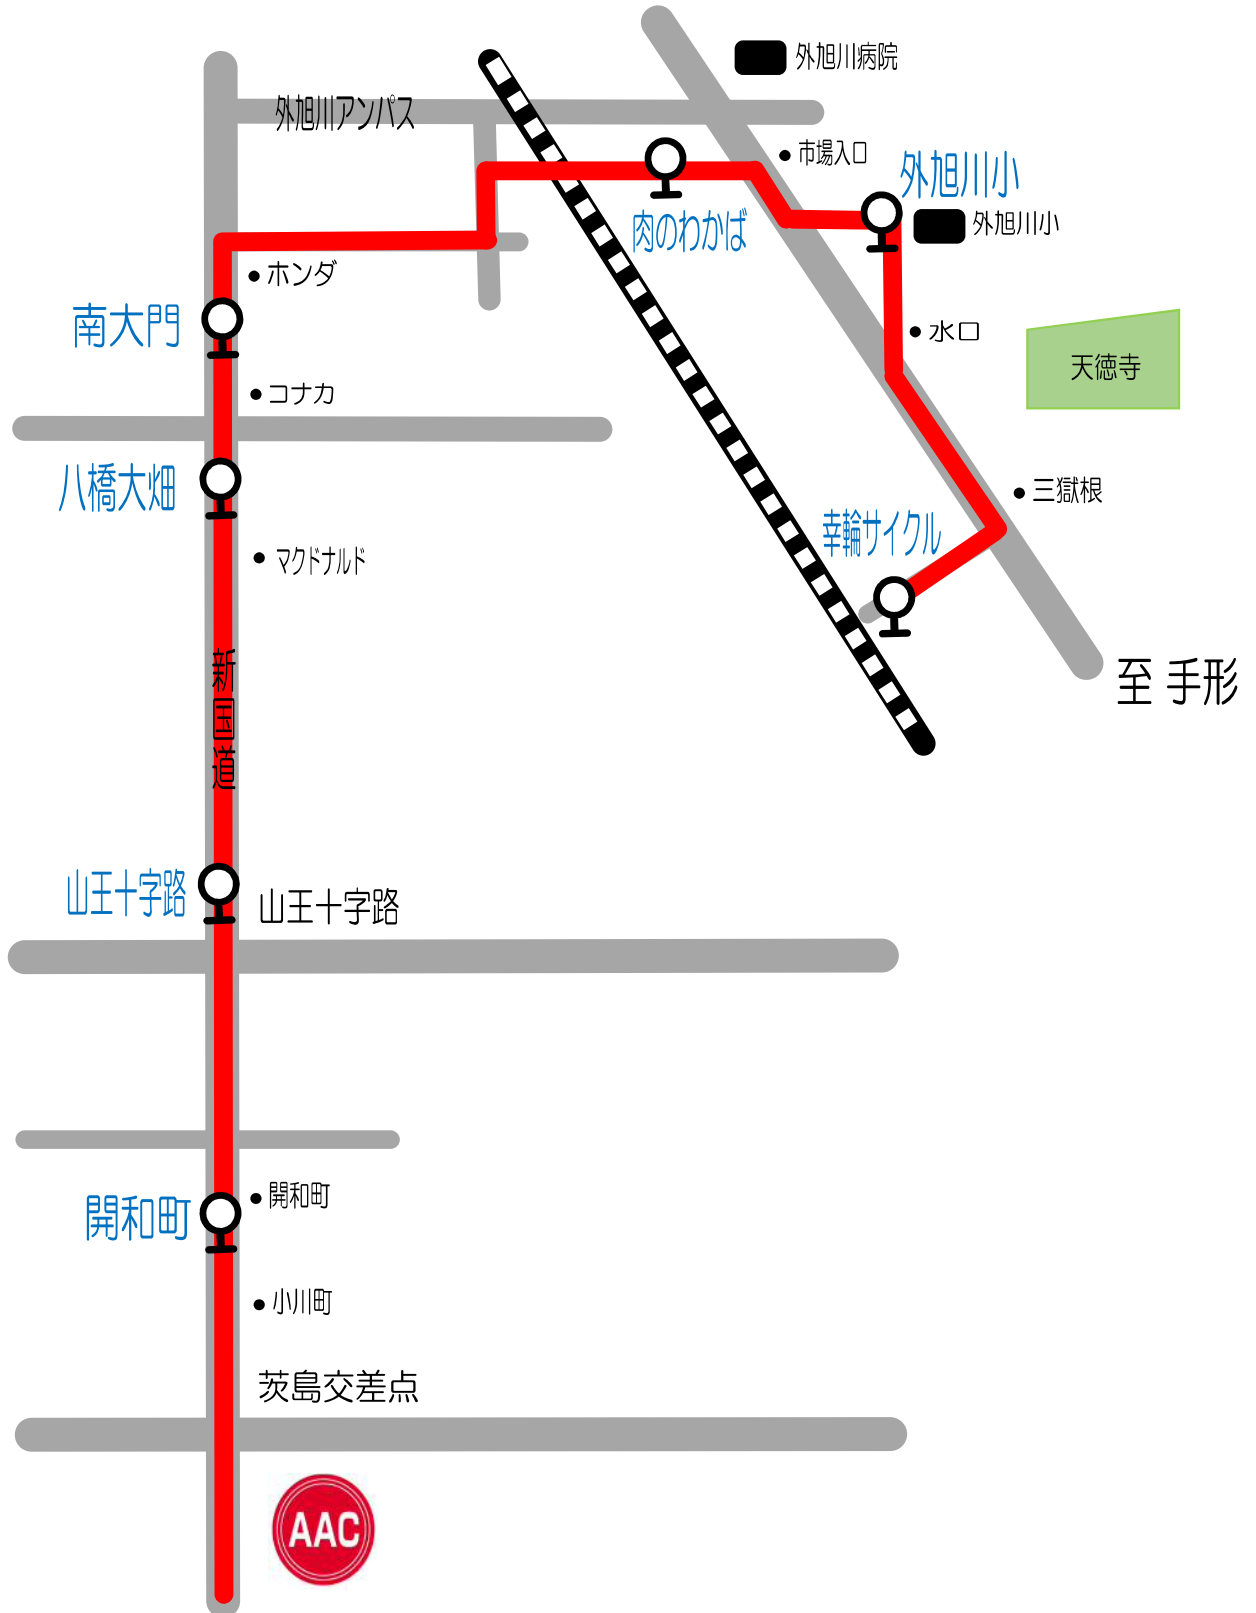

祭日スクール時間	スーパードラッグアサヒ	赤沼入口	手形山崎	矢留町	JTB	能登医院	旭南三丁
9:30~10:30	8:45	8:50	8:53	8:57	8:59	9:00	9:03
10:50~11:50	10:00	10:05	10:08	10:12	10:14	10:15	10:18

## 御野場・大野・三皇線

至大曲

スクール時間	南部市民 サービスセンター	御野場病院	仁井田新田	新中島公園	大住二丁目	変電所	三皇神社
16:10～17:10	15:25	15:28	15:36	15:35	15:42	15:45	15:46
17:30～18:30	16:45	16:48	16:52	16:55	17:02	17:05	17:06

祭日スクール時間	南部市民 サービスセンター	御野場病院	仁井田新田	新中島公園	大住二丁目	変電所	三皇神社
9:30～10:30	8:45	8:48	8:52	8:55	9:02	9:05	9:06
10:50～11:50	10:00	10:03	10:07	10:10	10:17	10:20	10:21

## 八橋線

至土崎

スクール時間	泉小前	泉中	八橋大畑	八橋小グランド	帝石前	面影橋	児童会館	AAC	AAC発
16:10~17:10	15:30	15:32	15:35	15:36	15:40	15:42	15:45	15:55	17:20
17:30~18:30	16:45	16:47	16:50	16:51	16:55	16:57	17:00	17:15	18:40

祭日スクール時間	泉小前	泉中	八橋大畑	八橋小グランド	帝石前	面影橋	児童会館	AAC	AAC発
9:30~10:30	8:50	8:52	8:55	8:56	9:00	9:02	9:05	9:15	10:40
10:50~11:50	10:00	10:02	10:05	10:06	10:10	10:12	10:15	10:30	12:10

金曜日⑦

外旭川・八橋線

スクール時間	幸輪サイクル	外旭川小	肉のわかば	南大門	八橋大畑	山王十字路	開和町	AAC	AAC発
16:10~17:10	15:20	15:25	15:30	15:32	15:33	15:37	15:40	15:55	17:20
17:30~18:30	16:39	16:45	16:50	16:52	16:53	16:57	17:00	17:15	18:40

祭日スクール時間	幸輪サイクル	外旭川小	肉のわかば	南大門	八橋大畑	山王十字路	開和町	AAC	AAC発
9:30~10:30	8:40	8:45	8:50	8:52	8:53	8:57	9:00	9:15	10:40
10:50~11:50	9:54	10:00	10:05	10:07	10:08	10:12	10:15	10:30	12:10