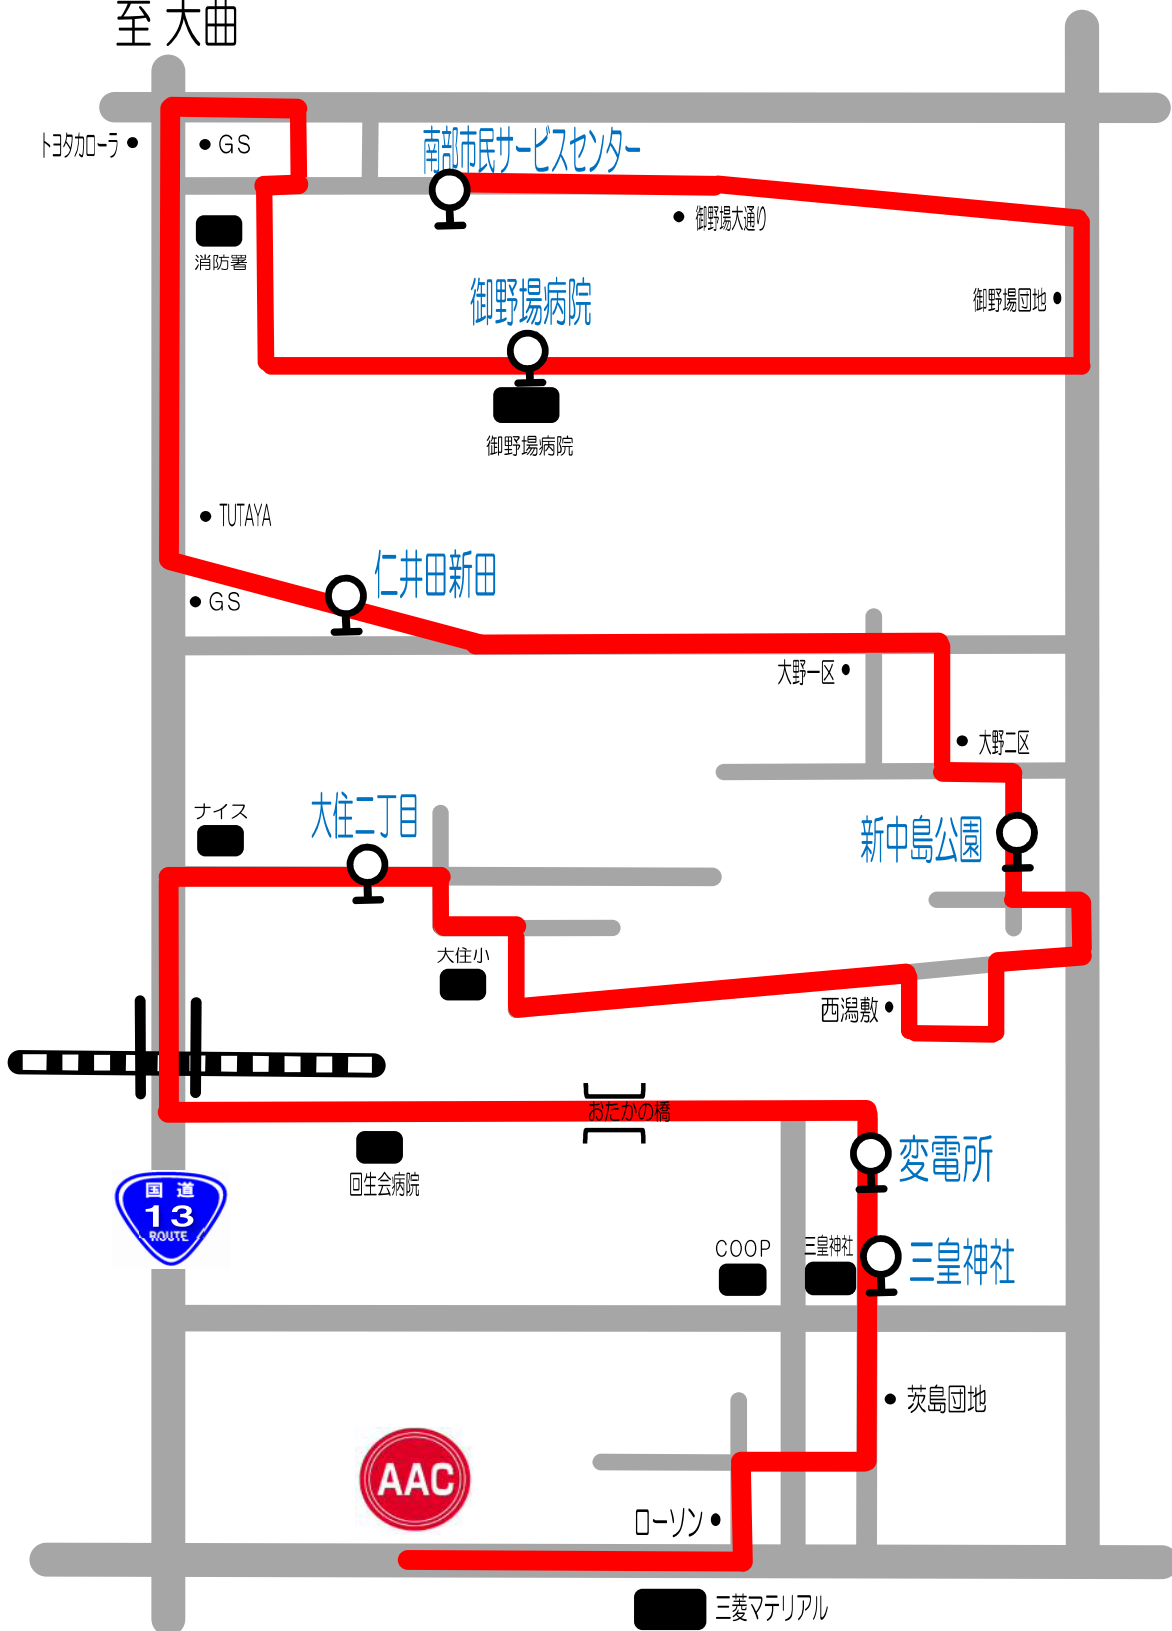

金曜日③

手形山団地・大町線

スクール時間	スーパードラッグアサヒ	赤沼入口	手形山崎	矢留町	JTB	能登医院	旭南三丁目	AAC	AAC発
16:10~17:10	15:25	15:30	15:33	15:37	15:39	15:40	15:43	15:55	17:20
17:30~18:30	16:40	16:45	16:48	16:52	16:54	16:55	16:58	17:10	18:40

祭日スクール時間	スーパードラッグアサヒ	赤沼入口	手形山崎	矢留町	JTB	能登医院	旭南三丁目	AAC	AAC発
9:30~10:30	8:45	8:50	8:53	8:57	8:59	9:00	9:03	9:15	10:40
10:50~11:50	10:00	10:05	10:08	10:12	10:14	10:15	10:18	10:30	12:10

金曜日④

御野場・大野・三皇線

至大曲

至空港

金曜日⑤

八橋線

至土崎

スクール時間	泉小前	泉中	八橋大畑	八橋小グランド	帝石前	面影橋	児童会館	AAC	AAC発
16:10~17:10	15:30	15:32	15:35	15:36	15:40	15:42	15:45	15:55	17:20
17:30~18:30	16:45	16:47	16:50	16:51	16:55	16:57	17:00	17:15	18:40

祭日スクール時間	泉小前	泉中	八橋大畑	八橋小グランド	帝石前	面影橋	児童会館	AAC	AAC発
9:30~10:30	8:50	8:52	8:55	8:56	9:00	9:02	9:05	9:15	10:40
10:50~11:50	10:00	10:02	10:05	10:06	10:10	10:12	10:15	10:30	12:10

金曜日⑦

外旭川・八橋線

スクール時間	幸輪サイクル	外旭川小	肉のわかば	南大門	八橋大畑	山王十字路	開和町	AAC	AAC発
16:10~17:10	15:20	15:25	15:30	15:32	15:33	15:37	15:40	15:55	17:20
17:30~18:30	16:39	16:45	16:50	16:52	16:53	16:57	17:00	17:15	18:40

祭日スクール時間	幸輪サイクル	外旭川小	肉のわかば	南大門	八橋大畑	山王十字路	開和町	AAC	AAC発
9:30~10:30	8:40	8:45	8:50	8:52	8:53	8:57	9:00	9:15	10:40
10:50~11:50	9:54	10:00	10:05	10:07	10:08	10:12	10:15	10:30	12:10