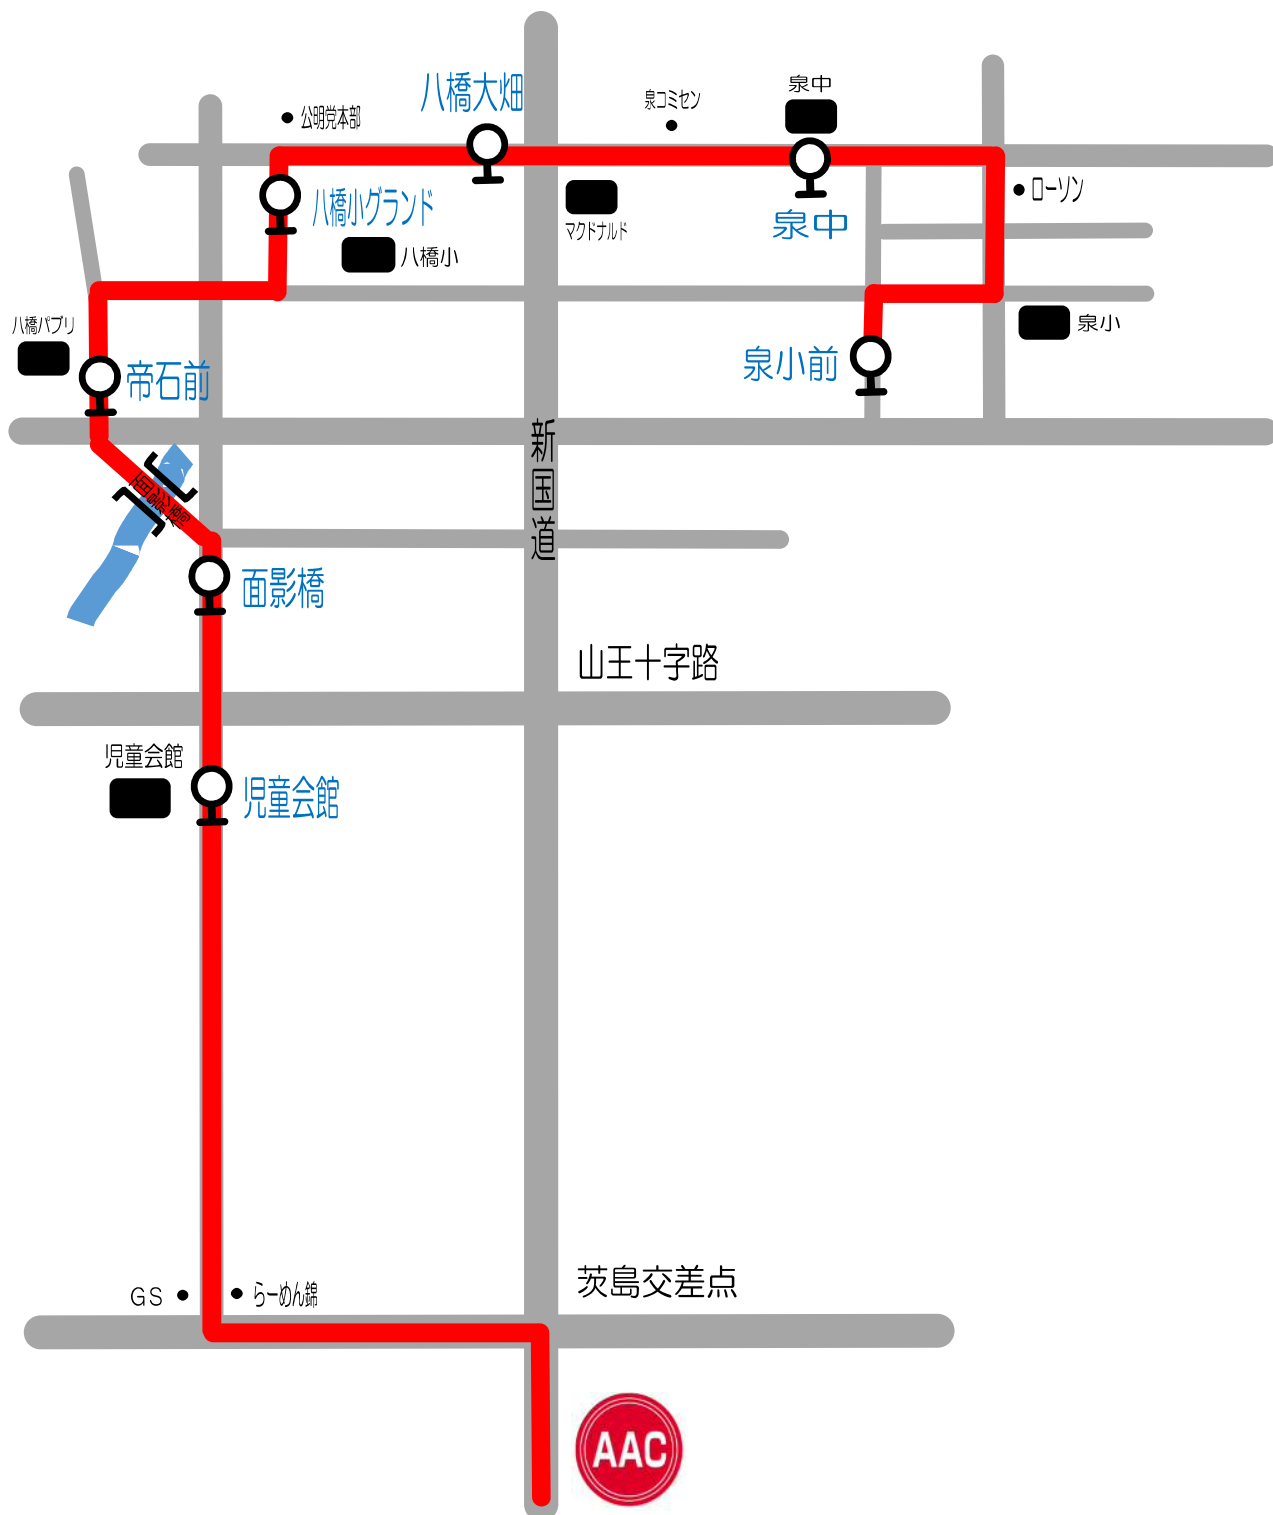

金曜日③

手形山団地・大町線

スクール時間	スーパードラッグアサヒ	赤沼入口	手形山崎	矢留町	JTB	能登医院	旭南三丁目	AAC	AAC発
16:10~17:10	15:25	15:30	15:33	15:37	15:39	15:40	15:43	15:55	17:20
17:30~18:30	16:40	16:45	16:48	16:52	16:54	16:55	16:58	17:10	18:40

祭日スクール時間	スーパードラッグアサヒ	赤沼入口	手形山崎	矢留町	JTB	能登医院	旭南三丁目	AAC	AAC発
9:30~10:30	8:45	8:50	8:53	8:57	8:59	9:00	9:03	9:15	10:40
10:50~11:50	10:00	10:05	10:08	10:12	10:14	10:15	10:18	10:30	12:10

金曜日④

御野場・大野・三皇線

至大曲

至空港

金曜日⑤

八橋線

至土崎

スクール時間	泉小前	泉中	八橋大畑	八橋小グランド	帝石前	面影橋	児童会館	AAC	AAC発
16:10~17:10	15:30	15:32	15:35	15:36	15:40	15:42	15:45	15:55	17:20
17:30~18:30	16:45	16:47	16:50	16:51	16:55	16:57	17:00	17:15	18:40

祭日スクール時間	泉小前	泉中	八橋大畑	八橋小グランド	帝石前	面影橋	児童会館	AAC	AAC発
9:30~10:30	8:50	8:52	8:55	8:56	9:00	9:02	9:05	9:15	10:40
10:50~11:50	10:00	10:02	10:05	10:06	10:10	10:12	10:15	10:30	12:10

金曜日⑦

外旭川・八橋線

スクール時間	幸輪サイクル	外旭川小	肉のわかば	南大門	八橋大畑	山王十字路	開和町	AAC	AAC発
16:10~17:10	15:20	15:25	15:30	15:32	15:33	15:37	15:40	15:55	17:20
17:30~18:30	16:39	16:45	16:50	16:52	16:53	16:57	17:00	17:15	18:40

祭日スクール時間	幸輪サイクル	外旭川小	肉のわかば	南大門	八橋大畑	山王十字路	開和町	AAC	AAC発
9:30~10:30	8:40	8:45	8:50	8:52	8:53	8:57	9:00	9:15	10:40
10:50~11:50	9:54	10:00	10:05	10:07	10:08	10:12	10:15	10:30	12:10