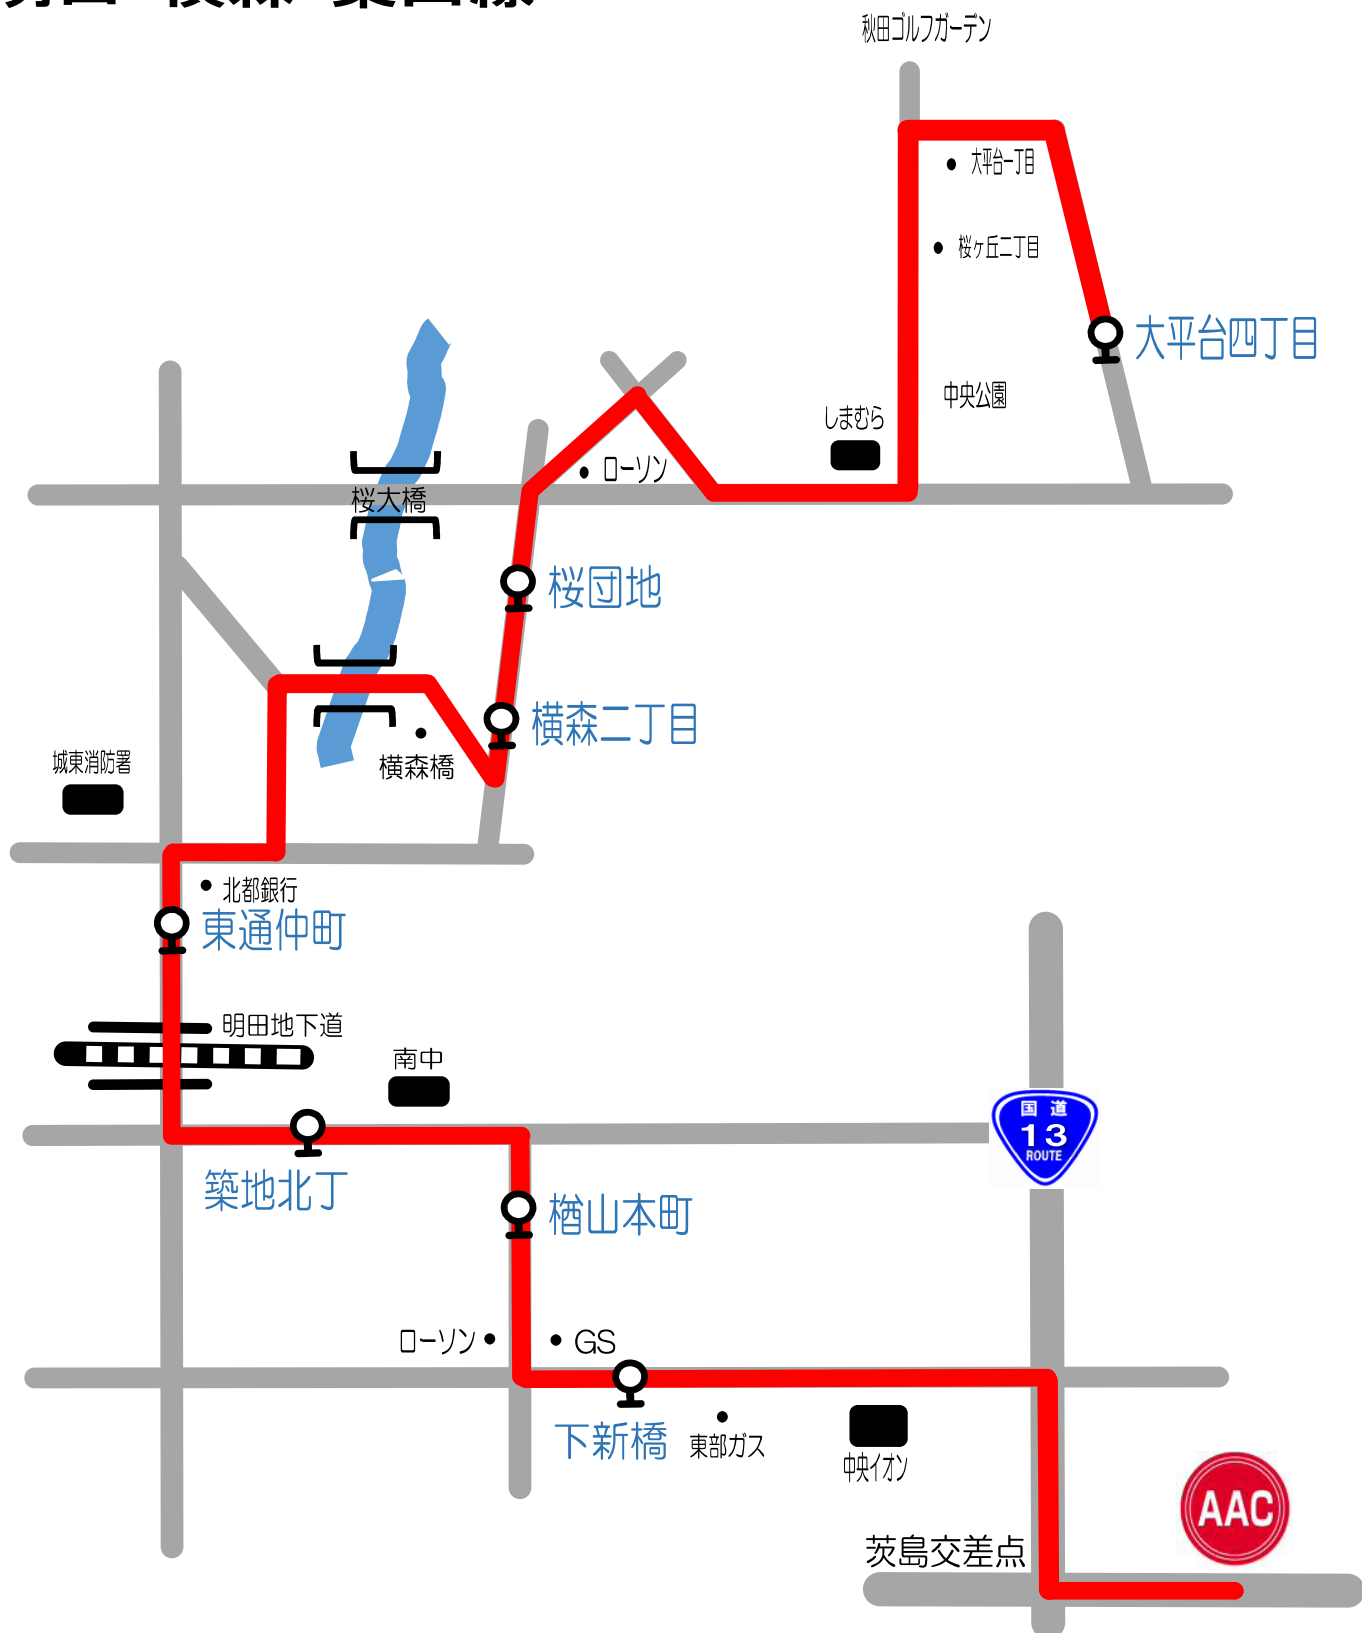

金曜日②

明田・横森・築山線

スクール時間	大平台四丁目	桜団地	横森二丁目	東通仲町	築地北丁	榎山本町	下新橋	AAC	AAC発
16:10~17:10	15:28	15:36	15:37	15:42	15:44	15:47	15:49	15:55	17:20
17:30~18:30	16:38	16:46	16:47	16:52	16:54	16:57	16:59	17:15	18:40

祭日スクール時間	大平台四丁目	桜団地	横森二丁目	東通仲町	築地北丁	榎山本町	下新橋	AAC	AAC発
9:30~10:30	8:48	8:56	8:57	9:02	9:04	9:07	9:09	9:15	10:40
10:50~11:50	9:53	10:01	10:02	10:07	10:09	10:12	10:14	10:30	12:10

金曜日③

手形山団地・大町線

スクール時間	スーパードラッグアサヒ	赤沼入口	手形山崎	矢留町	JTB	能登医院	旭南三丁目	AAC	AAC発
16:10~17:10	15:25	15:30	15:33	15:37	15:39	15:40	15:43	15:55	17:20
17:30~18:30	16:40	16:45	16:48	16:52	16:54	16:55	16:58	17:10	18:40

祭日スクール時間	スーパードラッグアサヒ	赤沼入口	手形山崎	矢留町	JTB	能登医院	旭南三丁目	AAC	AAC発
9:30~10:30	8:45	8:50	8:53	8:57	8:59	9:00	9:03	9:15	10:40
10:50~11:50	10:00	10:05	10:08	10:12	10:14	10:15	10:18	10:30	12:10

金曜日④

御野場・大野・三皇線

至大曲

至空港

金曜日⑦

外旭川・八橋線

スクール時間	幸輪サイクル	外旭川小	肉のわかば	南大門	八橋大畑	山王十字路	開和町	AAC	AAC発
16:10~17:10	15:20	15:25	15:30	15:32	15:33	15:37	15:40	15:55	17:20
17:30~18:30	16:39	16:45	16:50	16:52	16:53	16:57	17:00	17:15	18:40

祭日スクール時間	幸輪サイクル	外旭川小	肉のわかば	南大門	八橋大畑	山王十字路	開和町	AAC	AAC発
9:30~10:30	8:40	8:45	8:50	8:52	8:53	8:57	9:00	9:15	10:40
10:50~11:50	9:54	10:00	10:05	10:07	10:08	10:12	10:15	10:30	12:10