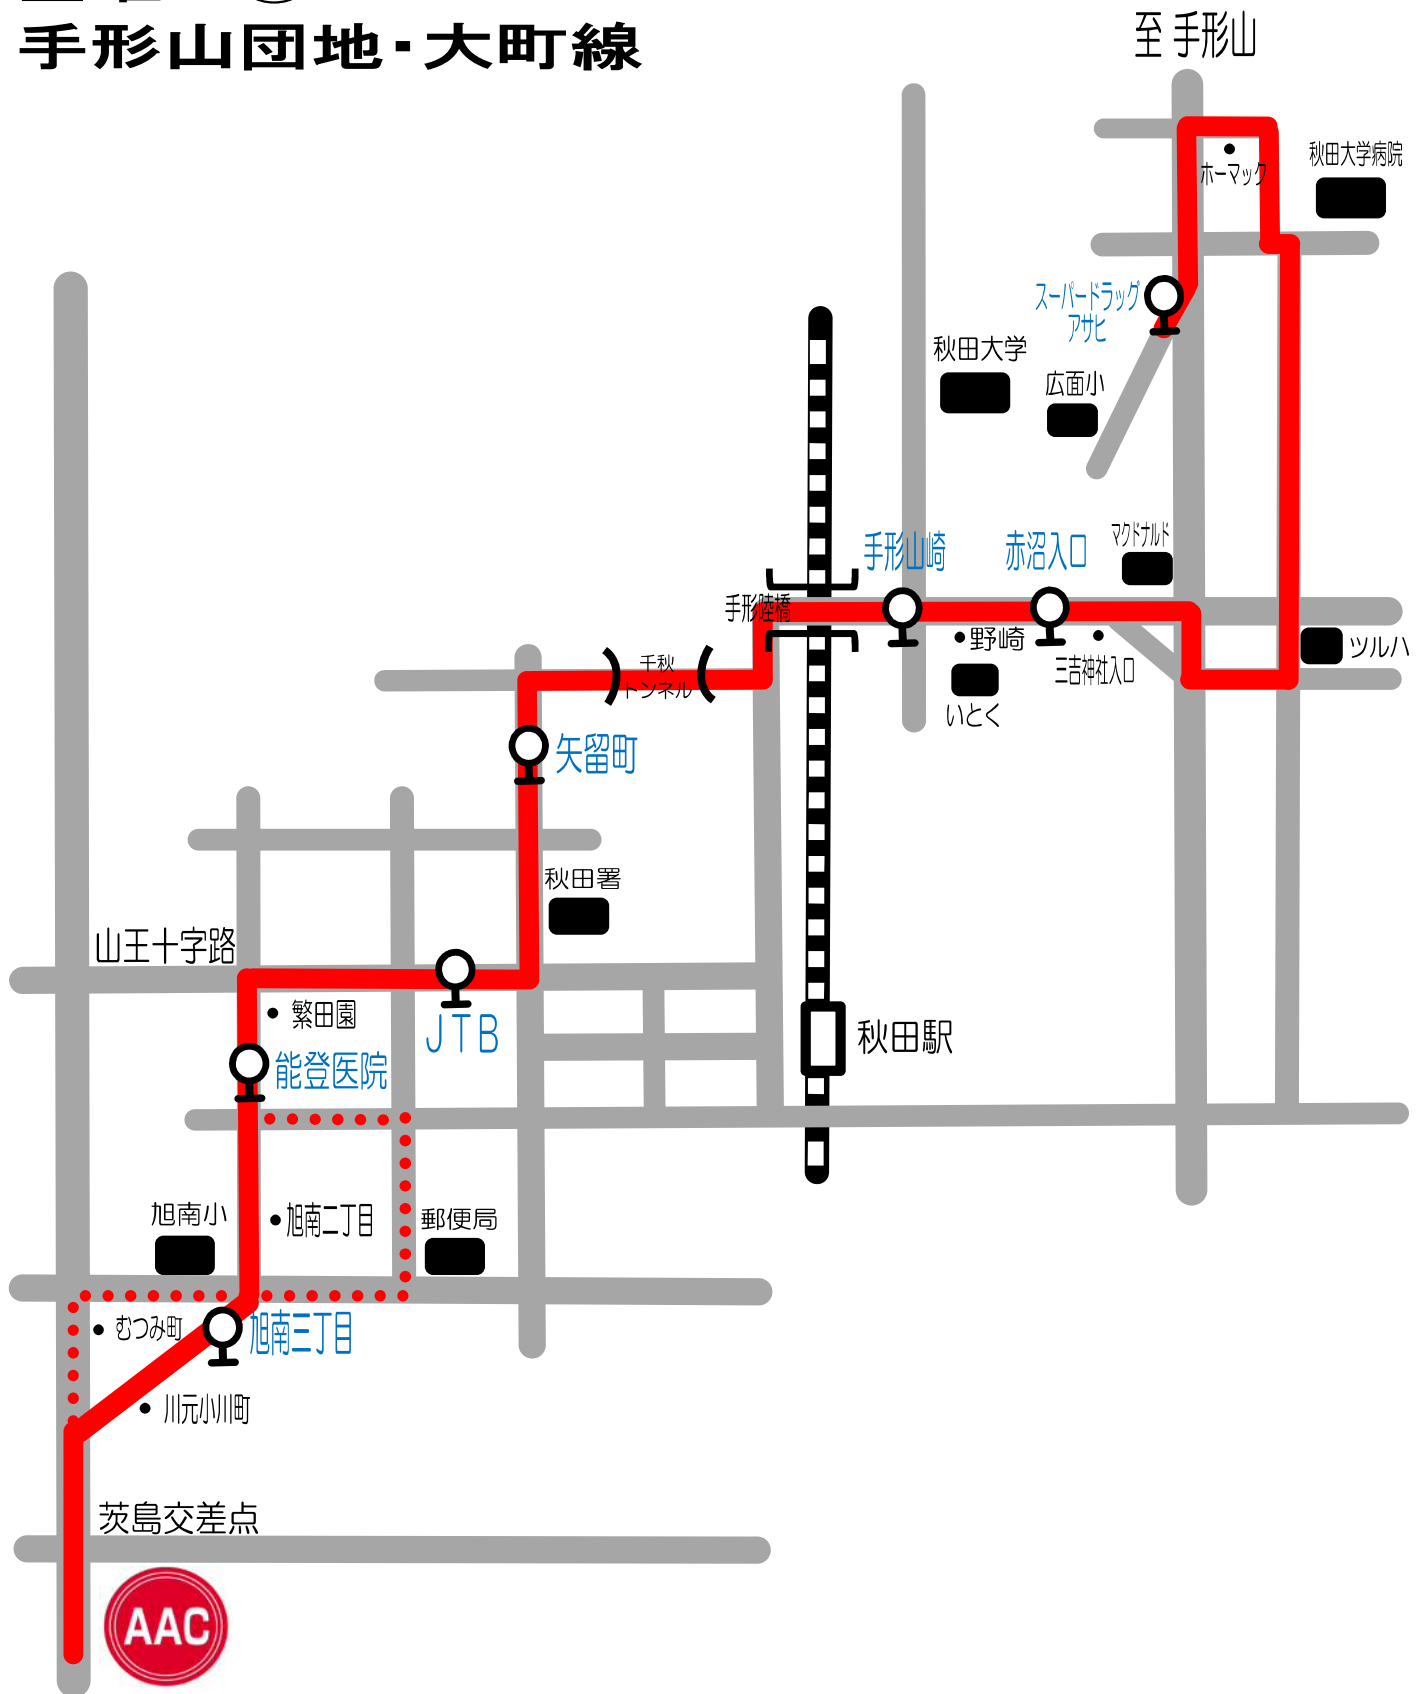

金曜日②

明田・横森・築山線

スクール時間	大平台四丁目	桜団地	横森二丁目	東通仲町	築地北丁	榎山本町	下新橋	AAC	AAC発
16:10~17:10	15:28	15:36	15:37	15:42	15:44	15:47	15:49	15:55	17:20
17:30~18:30	16:38	16:46	16:47	16:52	16:54	16:57	16:59	17:15	18:40

祭日スクール時間	大平台四丁目	桜団地	横森二丁目	東通仲町	築地北丁	榎山本町	下新橋	AAC	AAC発
9:30~10:30	8:48	8:56	8:57	9:02	9:04	9:07	9:09	9:15	10:40
10:50~11:50	9:53	10:01	10:02	10:07	10:09	10:12	10:14	10:30	12:10

金曜日③

手形山団地・大町線

スクール時間	スーパードラッグアサヒ	赤沼入口	手形山崎	矢留町	JTB	能登医院	旭南三丁目	AAC	AAC発
16:10~17:10	15:25	15:30	15:33	15:37	15:39	15:40	15:43	15:55	17:20
17:30~18:30	16:40	16:45	16:48	16:52	16:54	16:55	16:58	17:10	18:40

祭日スクール時間	スーパードラッグアサヒ	赤沼入口	手形山崎	矢留町	JTB	能登医院	旭南三丁目	AAC	AAC発
9:30~10:30	8:45	8:50	8:53	8:57	8:59	9:00	9:03	9:15	10:40
10:50~11:50	10:00	10:05	10:08	10:12	10:14	10:15	10:18	10:30	12:10

金曜日④

御野場・大野・三皇線

至大曲

至空港

金曜日⑦

外旭川・八橋線

スクール時間	幸輪サイクル	外旭川小	肉のわかば	南大門	八橋大畑	山王十字路	開和町	AAC	AAC発
16:10~17:10	15:20	15:25	15:30	15:32	15:33	15:37	15:40	15:55	17:20
17:30~18:30	16:39	16:45	16:50	16:52	16:53	16:57	17:00	17:15	18:40

祭日スクール時間	幸輪サイクル	外旭川小	肉のわかば	南大門	八橋大畑	山王十字路	開和町	AAC	AAC発
9:30~10:30	8:40	8:45	8:50	8:52	8:53	8:57	9:00	9:15	10:40
10:50~11:50	9:54	10:00	10:05	10:07	10:08	10:12	10:15	10:30	12:10