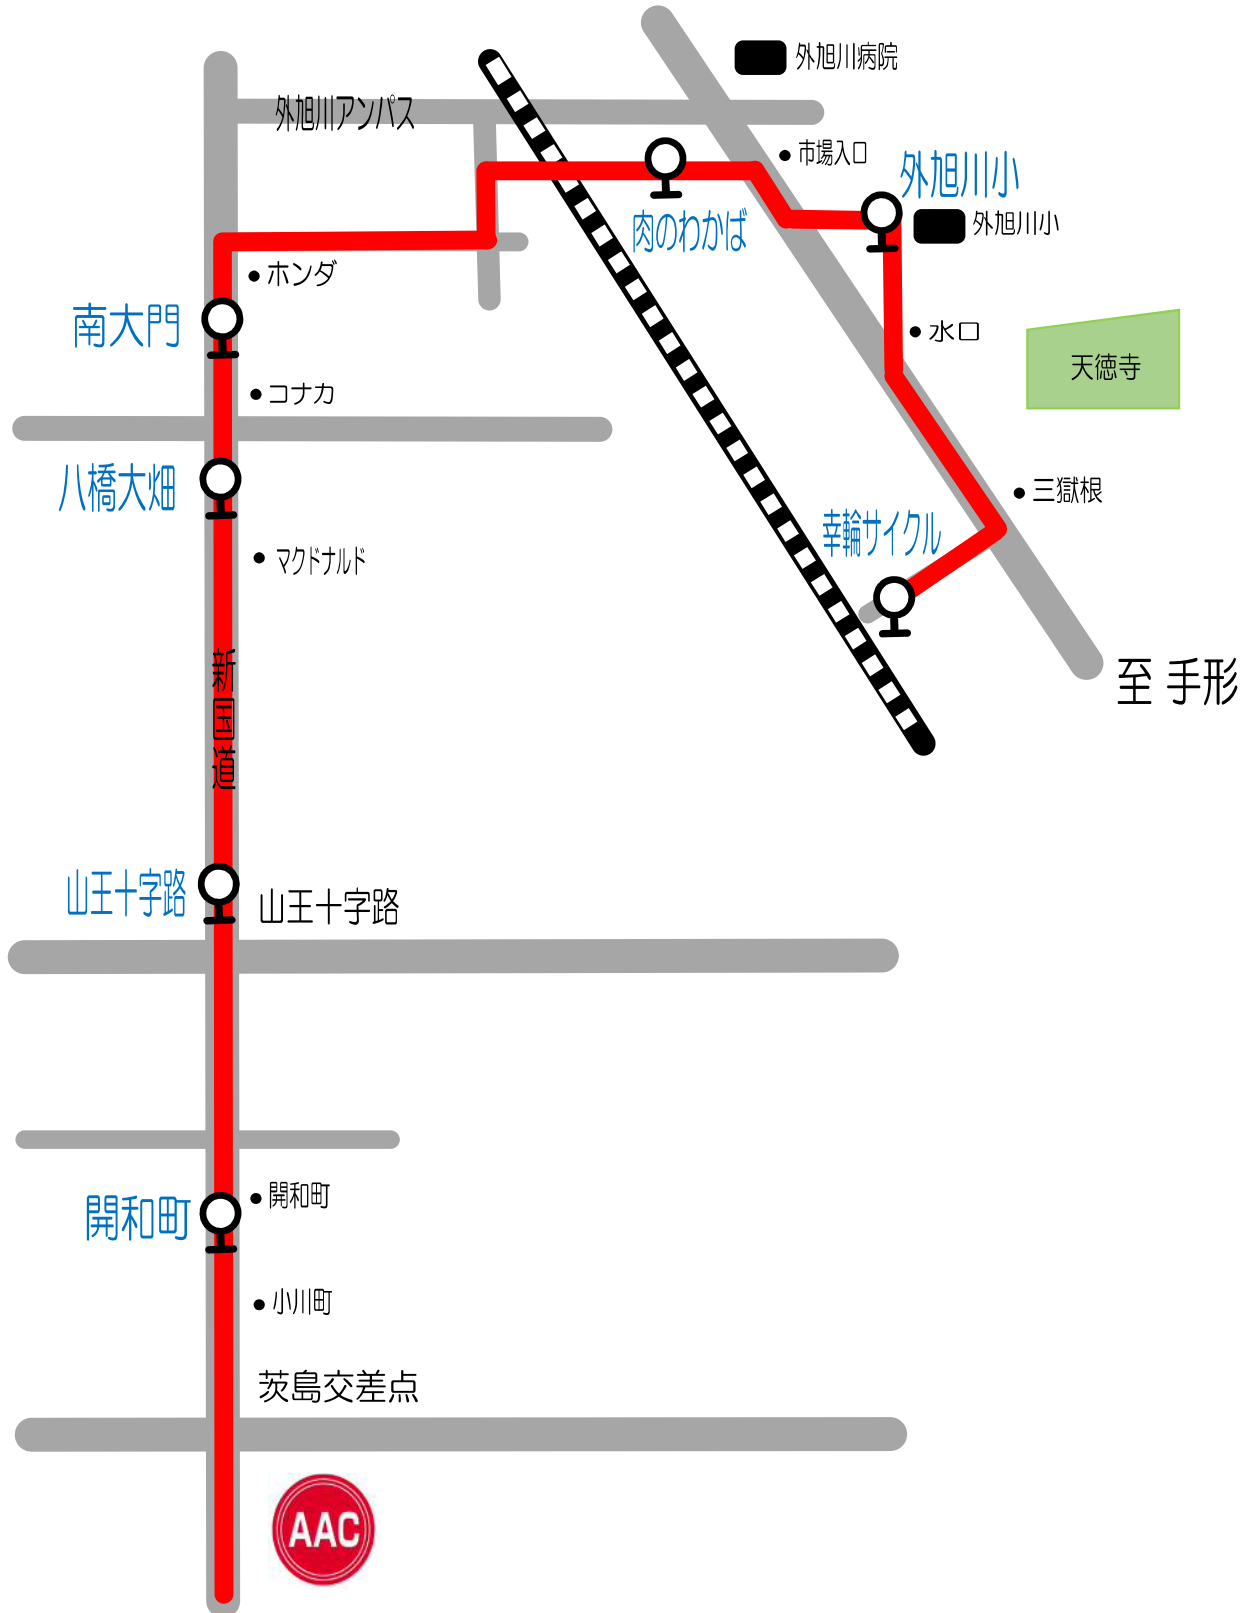

金曜日③

手形山団地・大町線

スクール時間	スーパードラッグアサヒ	赤沼入口	手形山崎	矢留町	JTB	能登医院	旭南三丁目	AAC	AAC発
16:10~17:10	15:25	15:30	15:33	15:37	15:39	15:40	15:43	15:55	17:20
17:30~18:30	16:40	16:45	16:48	16:52	16:54	16:55	16:58	17:10	18:40

祭日スクール時間	スーパードラッグアサヒ	赤沼入口	手形山崎	矢留町	JTB	能登医院	旭南三丁目	AAC	AAC発
9:30~10:30	8:45	8:50	8:53	8:57	8:59	9:00	9:03	9:15	10:40
10:50~11:50	10:00	10:05	10:08	10:12	10:14	10:15	10:18	10:30	12:10

金曜日④

御野場・大野・三皇線

至大曲

至空港

金曜日⑤

八橋線

至土崎

スクール時間	泉小前	泉中	八橋大畑	八橋小グランド	帝石前	面影橋	児童会館	AAC	AAC発
16:10~17:10	15:30	15:32	15:35	15:36	15:40	15:42	15:45	15:55	17:20
17:30~18:30	16:45	16:47	16:50	16:51	16:55	16:57	17:00	17:15	18:40

祭日スクール時間	泉小前	泉中	八橋大畑	八橋小グランド	帝石前	面影橋	児童会館	AAC	AAC発
9:30~10:30	8:50	8:52	8:55	8:56	9:00	9:02	9:05	9:15	10:40
10:50~11:50	10:00	10:02	10:05	10:06	10:10	10:12	10:15	10:30	12:10

金曜日⑦

外旭川・八橋線

スクール時間	幸輪サイクル	外旭川小	肉のわかば	南大門	八橋大畑	山王十字路	開和町	AAC	AAC発
16:10~17:10	15:20	15:25	15:30	15:32	15:33	15:37	15:40	15:55	17:20
17:30~18:30	16:39	16:45	16:50	16:52	16:53	16:57	17:00	17:15	18:40

祭日スクール時間	幸輪サイクル	外旭川小	肉のわかば	南大門	八橋大畑	山王十字路	開和町	AAC	AAC発
9:30~10:30	8:40	8:45	8:50	8:52	8:53	8:57	9:00	9:15	10:40
10:50~11:50	9:54	10:00	10:05	10:07	10:08	10:12	10:15	10:30	12:10