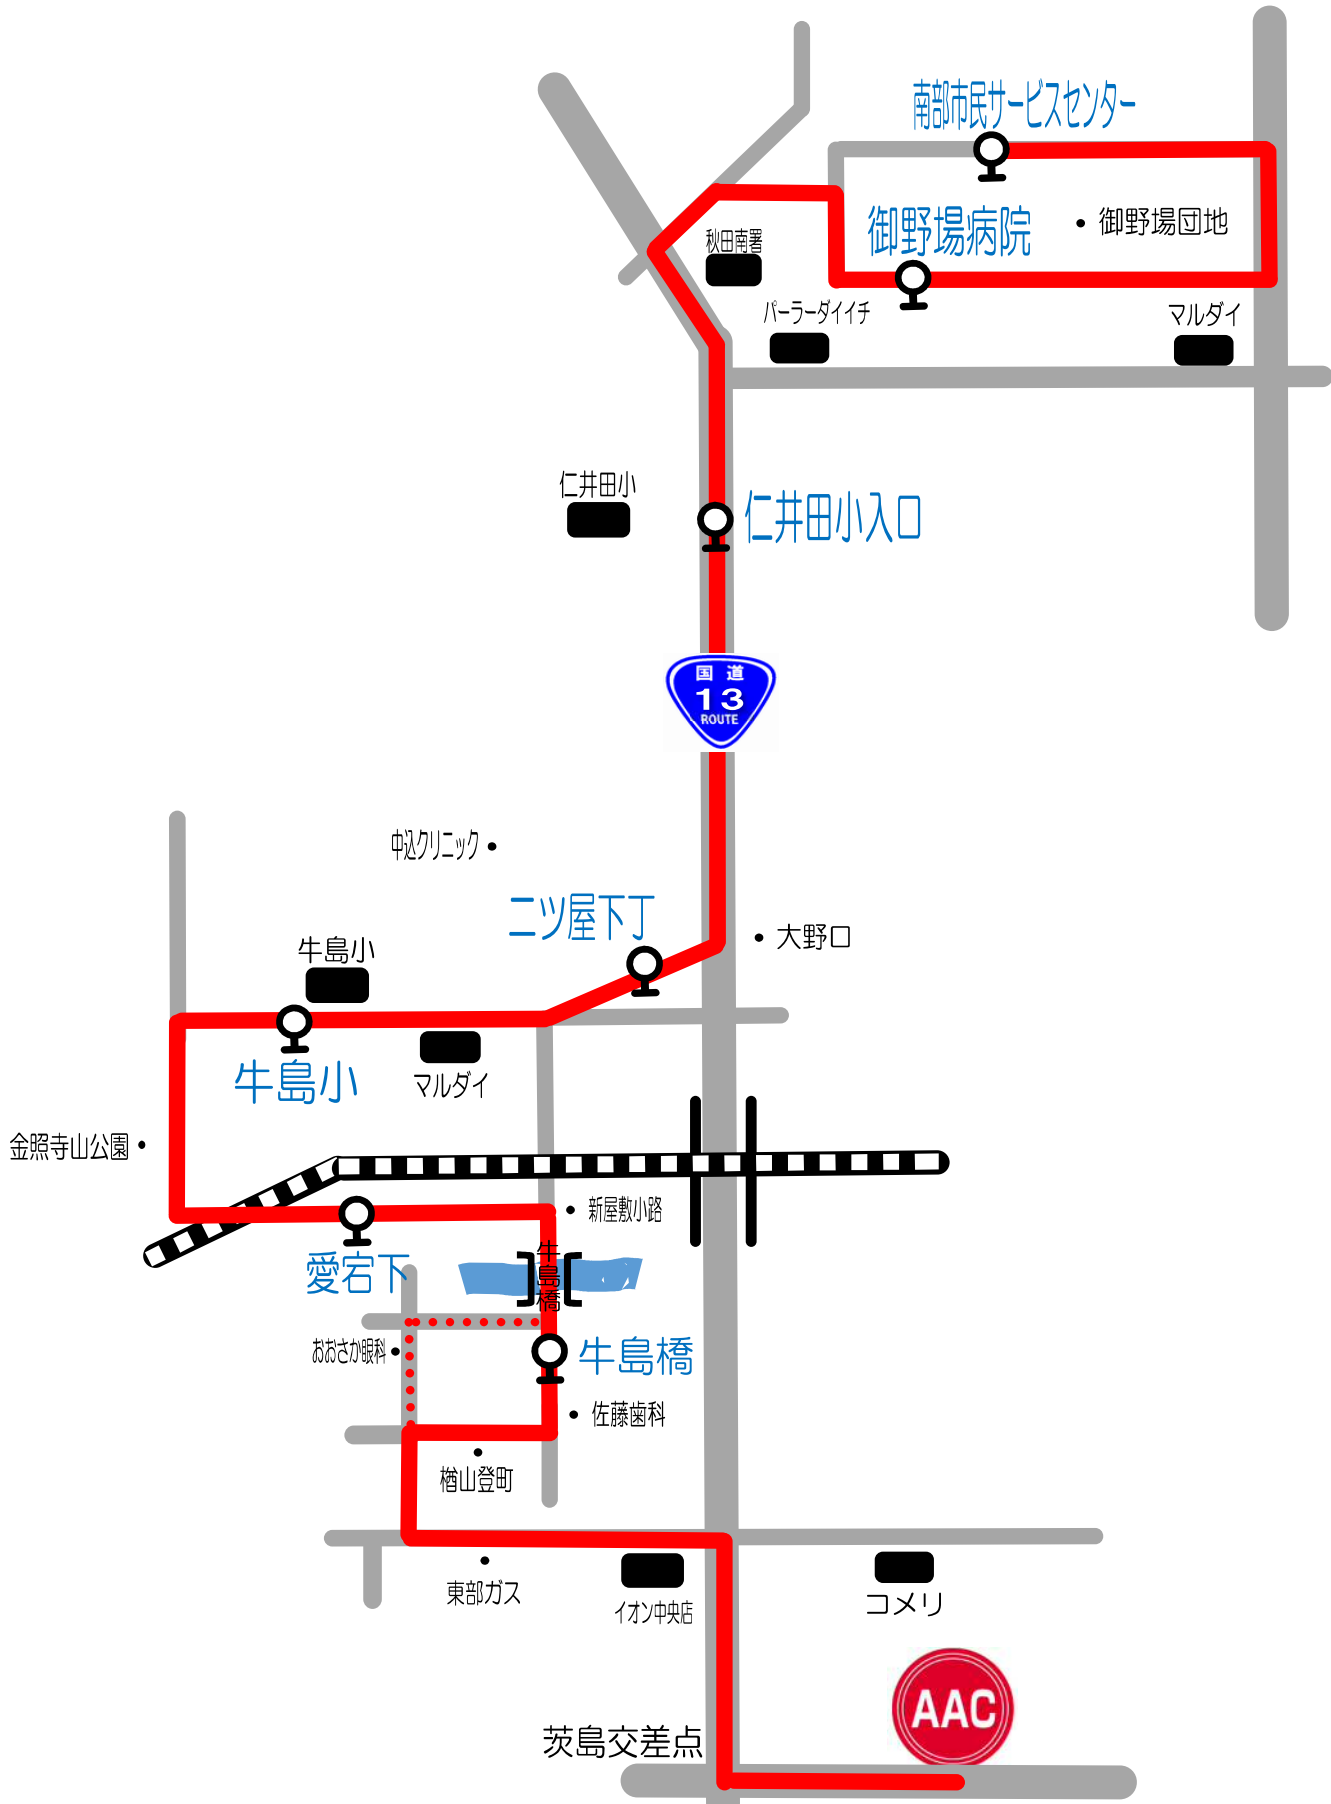

土曜日①

御所野・御野場ニュータウン線

スクール時間	御所野学院	御所野	御所野幼稚園	加賀谷医院	ニュータウン御野場	大野口	市営住宅	AAC	AAC発
9:30~10:30	8:45	8:49	8:54	9:00	9:03	9:06	9:09	9:15	10:40
10:50~11:50	10:00	10:04	10:09	10:15	10:18	10:21	10:24	10:30	12:00

土曜日③

御野場・牛島・城南線

スクール時間	南部市民サービスセンター	御野場病院	仁井田小入口	ニツ屋下丁	牛島小	愛宕下	牛島橋	AAC	AAC発
9:30~10:30	8:45	8:49	8:52	8:54	8:58	9:02	9:05	9:15	10:40
10:50~11:50	10:00	10:04	10:07	10:09	10:13	10:17	10:20	10:30	12:00

土曜日④

南ヶ丘・山手台・築山線

土曜日④ 和田・戸島線

スクール時間	式田公民館	和田駅入口	川原田	戸島小入口	豊成	御所野	仁井田中丁	AAC	AAC発
9:30~10:30	8:40	8:45	8:48	8:50	8:52	8:56	9:09	9:15	10:40

土曜日⑥ 保戸野・旭北線

スクール時間	泉ハイタウン	泉北三丁目	桜町	菊谷小路	高陽幸町	パークホテル	むつみ町	AAC	AAC発
10:50~11:50	10:05	10:07	10:09	10:12	10:16	10:19	10:23	10:30	12:00

土曜日⑦

岩城・下浜・浜田・新屋線

スクール時間	二古	酒の恭栄	下浜駅	大森山西入口	日吉神社前	養護学校	免許センター	AAC	AAC発
9:30~10:30	8:30	8:33	8:45	8:50	8:54	8:59	9:05	9:15	10:40

土曜日⑦ 大町・山王・川尻線

スクール時間	矢留町	消防庁舎前	面影橋	児童会館	中園マンション	市町村会館	総社前	AAC	AAC発
10:50~11:50	9:55	10:02	10:06	10:09	10:11	10:13	10:15	10:30	12:00