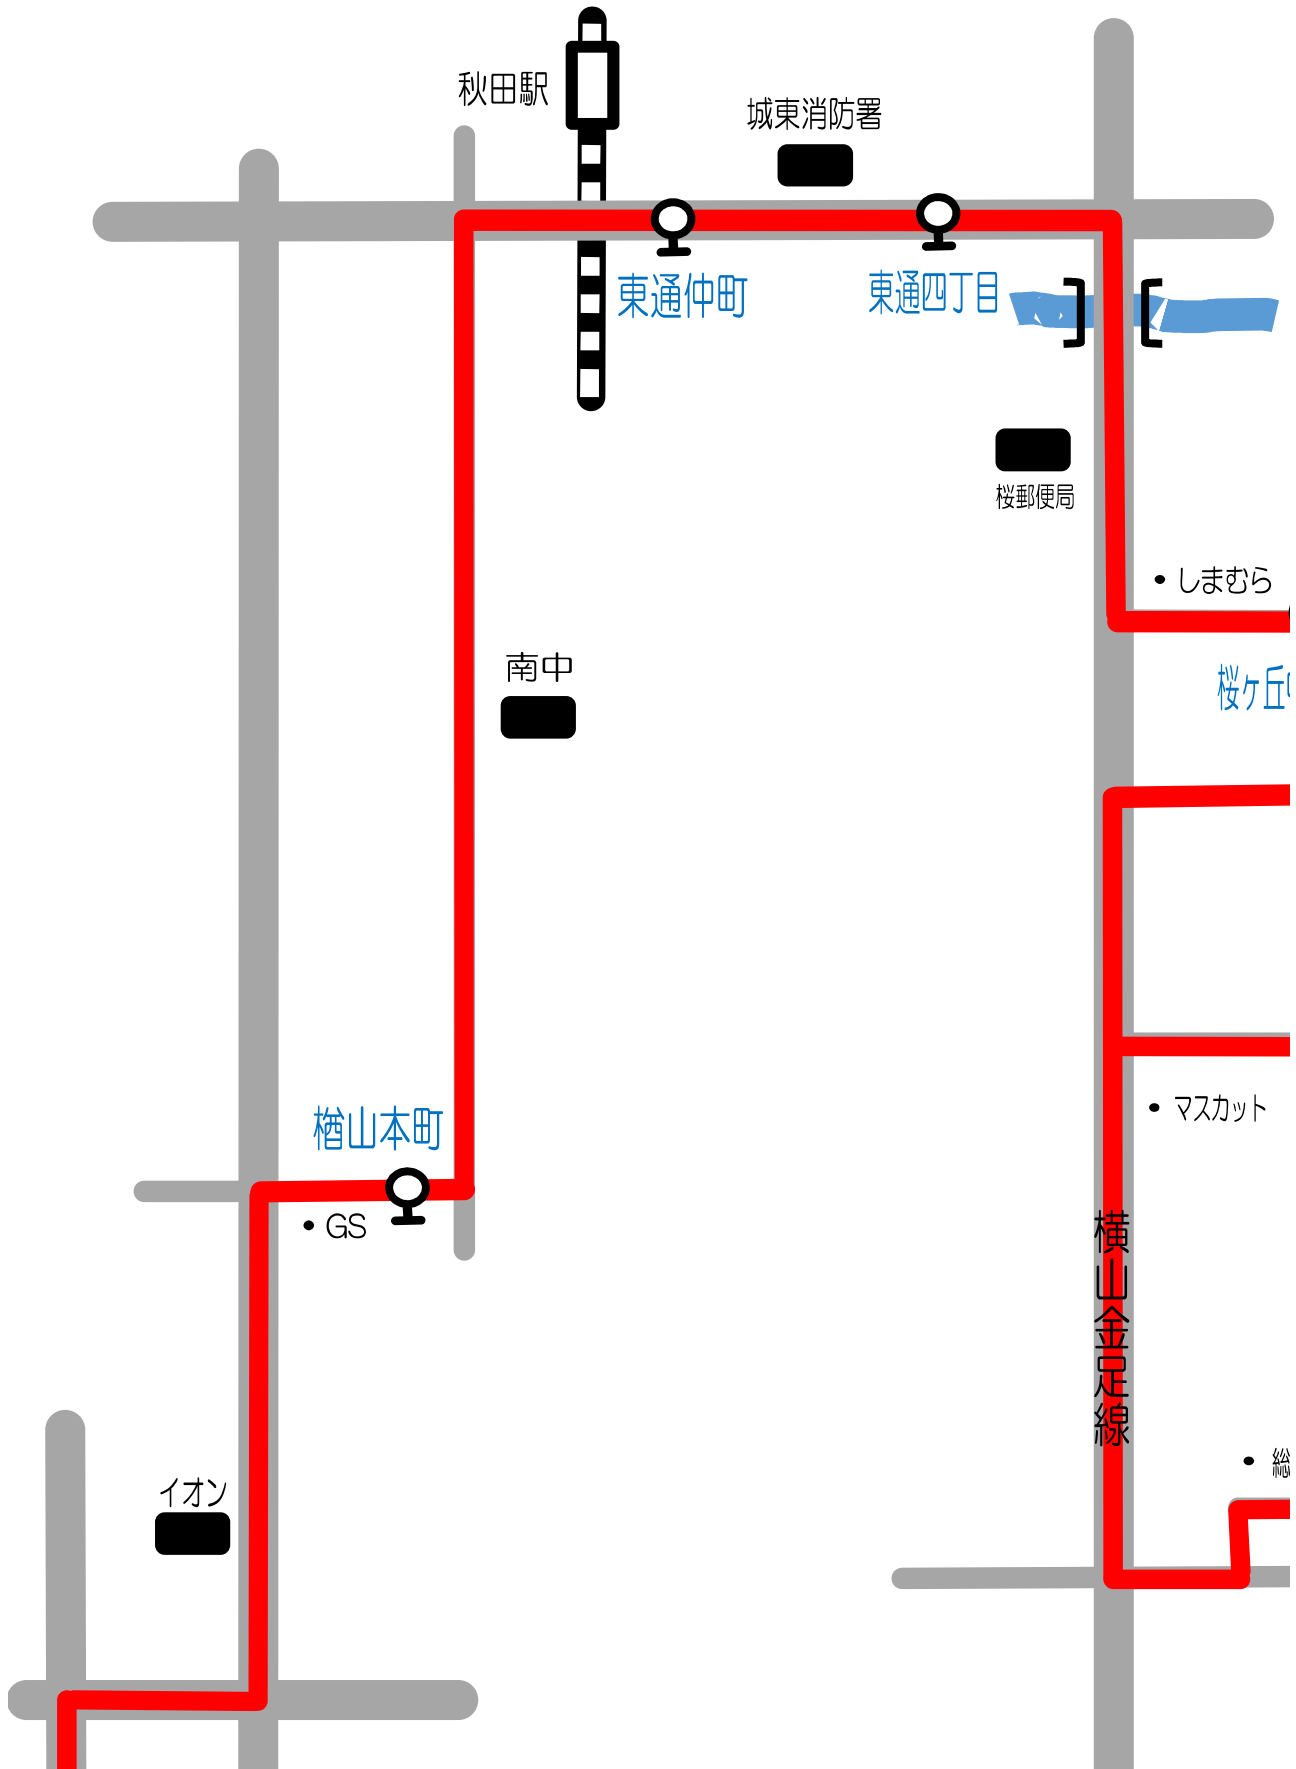

土曜日①

御所野・御野場ニュータウン線

スクール時間	御所野学院	御所野	御所野幼稚園	加賀谷医院	ニュータウン御野場	大野口	市営住宅	AAC	AAC発
9:30~10:30	8:45	8:49	8:54	9:00	9:03	9:06	9:09	9:15	10:40
10:50~11:50	10:00	10:04	10:09	10:15	10:18	10:21	10:24	10:30	12:00

土曜日③

御野場・牛島・城南線

スクール時間	南部市民サービスセンター	御野場病院	仁井田小入口	ニツ屋下丁	牛島小	愛宕下	牛島橋	AAC	AAC発
9:30~10:30	8:45	8:49	8:52	8:54	8:58	9:02	9:05	9:15	10:40
10:50~11:50	10:00	10:04	10:07	10:09	10:13	10:17	10:20	10:30	12:00

土曜日④

南ヶ丘・山手台・築山線

土曜日④ 和田・戸島線

スクール時間	式田公民館	和田駅入口	川原田	戸島小入口	豊成	御所野	仁井田中丁	AAC	AAC発
9:30~10:30	8:40	8:45	8:48	8:50	8:52	8:56	9:09	9:15	10:40

土曜日⑥ 保戸野・旭北線

スクール時間	泉ハイタウン	泉北三丁目	桜町	菊谷小路	高陽幸町	パークホテル	むつみ町	AAC	AAC発
10:50~11:50	10:05	10:07	10:09	10:12	10:16	10:19	10:23	10:30	12:00

土曜日⑦

岩城・下浜・浜田・新屋線

スクール時間	二古	酒の恭栄	下浜駅	大森山西入口	日吉神社前	養護学校	免許センター	AAC	AAC発
9:30~10:30	8:30	8:33	8:45	8:50	8:54	8:59	9:05	9:15	10:40

土曜日⑦ 大町・山王・川尻線

スクール時間	矢留町	消防庁舎前	面影橋	児童会館	中園マンション	市町村会館	総社前	AAC	AAC発
10:50~11:50	9:55	10:02	10:06	10:09	10:11	10:13	10:15	10:30	12:00