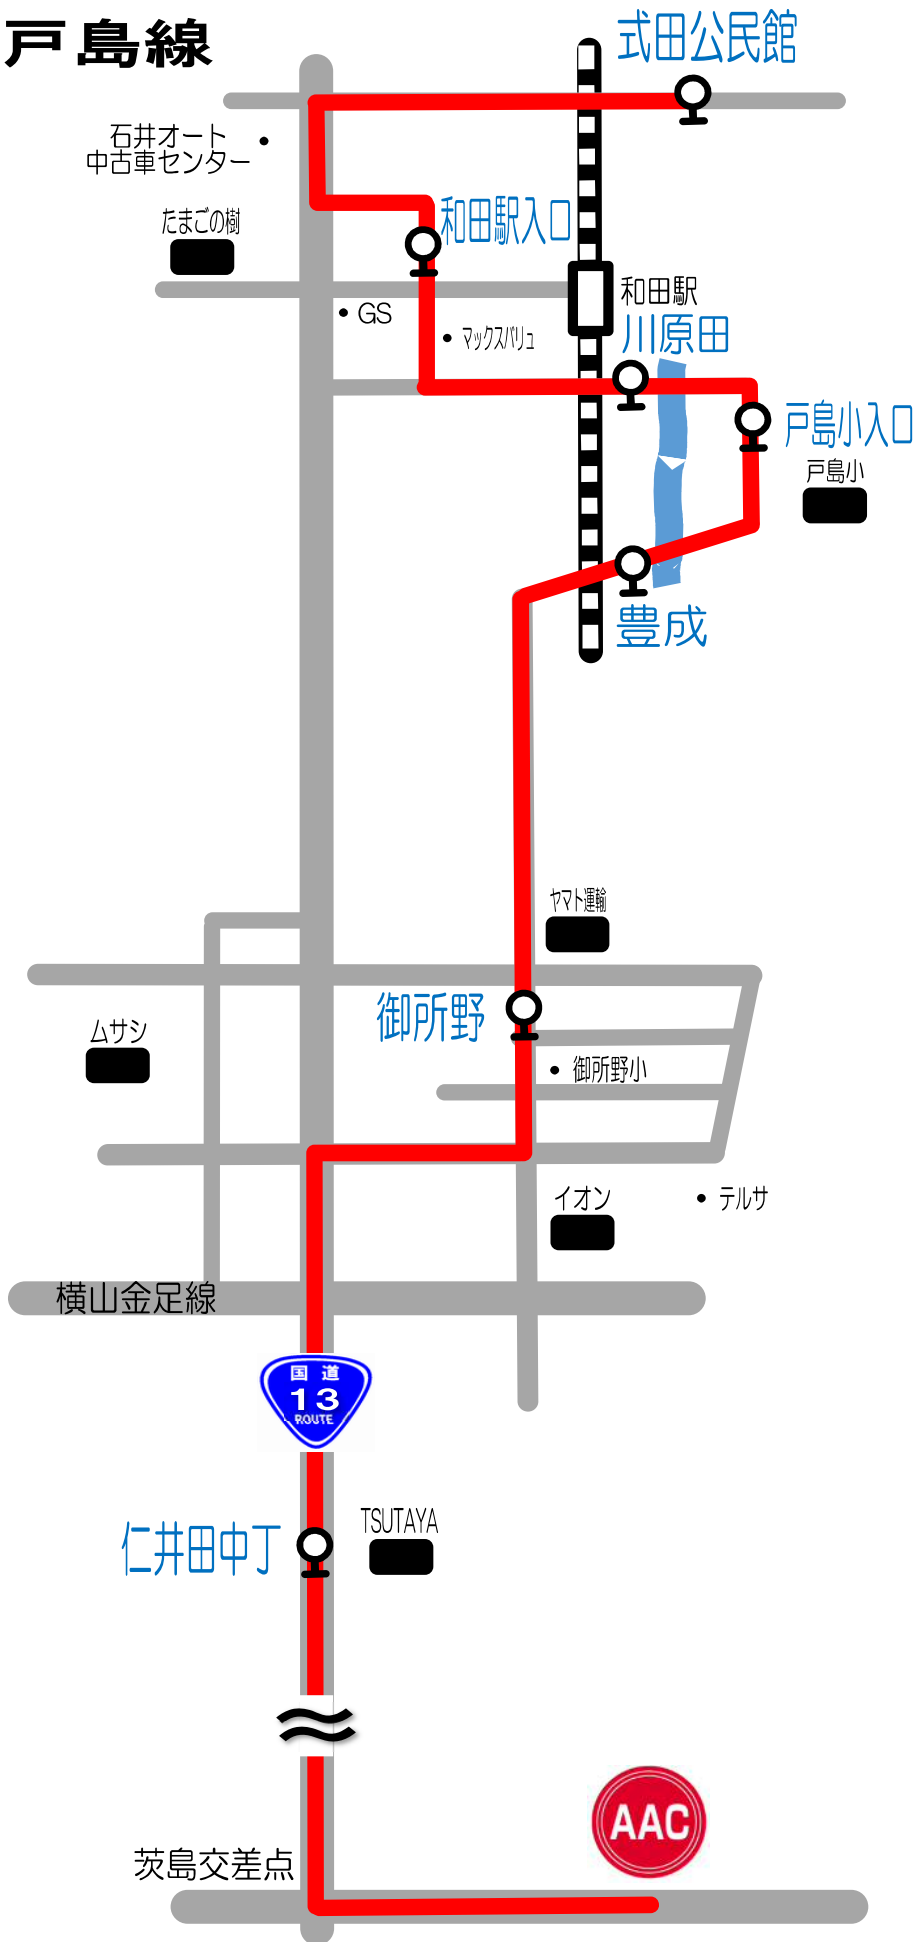

御野場・牛島・城南線

スクール時間	南部市民サービスセンター	御野場病院	仁井田小入口	ニツ屋下丁	牛島小	愛宕下	牛島橋	AAC	AAC発
9:30~10:30	8:45	8:49	8:52	8:54	8:58	9:02	9:05	9:15	10:40
10:50~11:50	10:00	10:04	10:07	10:09	10:13	10:17	10:20	10:30	12:00

土曜日④

南ヶ丘・山手台・築山線

スクール時間	南ヶ丘住宅	山手台	大平台一丁目	桜ヶ丘中央公園	東通四丁目	東通仲町	檜山本町
10:50~11:50	9:55	10:01	10:07	10:09	10:13	10:15	10:20

町	AAC	AAC発
)	10:30	12:00

土曜日⑥

泉・八橋・川尻線

至土崎

スクール時間	泉ハイタウン	泉中学校	泉南三丁目	ナイス八橋店	面影橋	児童会館	新川町	AAC	AAC発
9:30~10:30	8:45	8:47	8:51	8:55	8:59	9:01	9:05	9:15	10:40

土曜日④ 和田・戸島線

スクール時間	式田公民館	和田駅入口	川原田	戸島小入口	豊成	御所野	仁井田中丁	AAC	AAC発
9:30~10:30	8:40	8:45	8:48	8:50	8:52	8:56	9:09	9:15	10:40

土曜日⑥ 保戸野・旭北線

スクール時間	泉ハイタウン	泉北三丁目	桜町	菊谷小路	高陽幸町	パークホテル	むつみ町	AAC	AAC発
10:50~11:50	10:05	10:07	10:09	10:12	10:16	10:19	10:23	10:30	12:00

土曜日⑦

岩城・下浜・浜田・新屋線

スクール時間	二古	酒の恭栄	下浜駅	大森山西入口	日吉神社前	養護学校	免許センター	AAC	AAC発
9:30~10:30	8:30	8:33	8:45	8:50	8:54	8:59	9:05	9:15	10:40

土曜日⑦ 大町・山王・川尻線

スクール時間	矢留町	消防庁舎前	面影橋	児童会館	中園マンション	市町村会館	総社前	AAC	AAC発
10:50~11:50	9:55	10:02	10:06	10:09	10:11	10:13	10:15	10:30	12:00