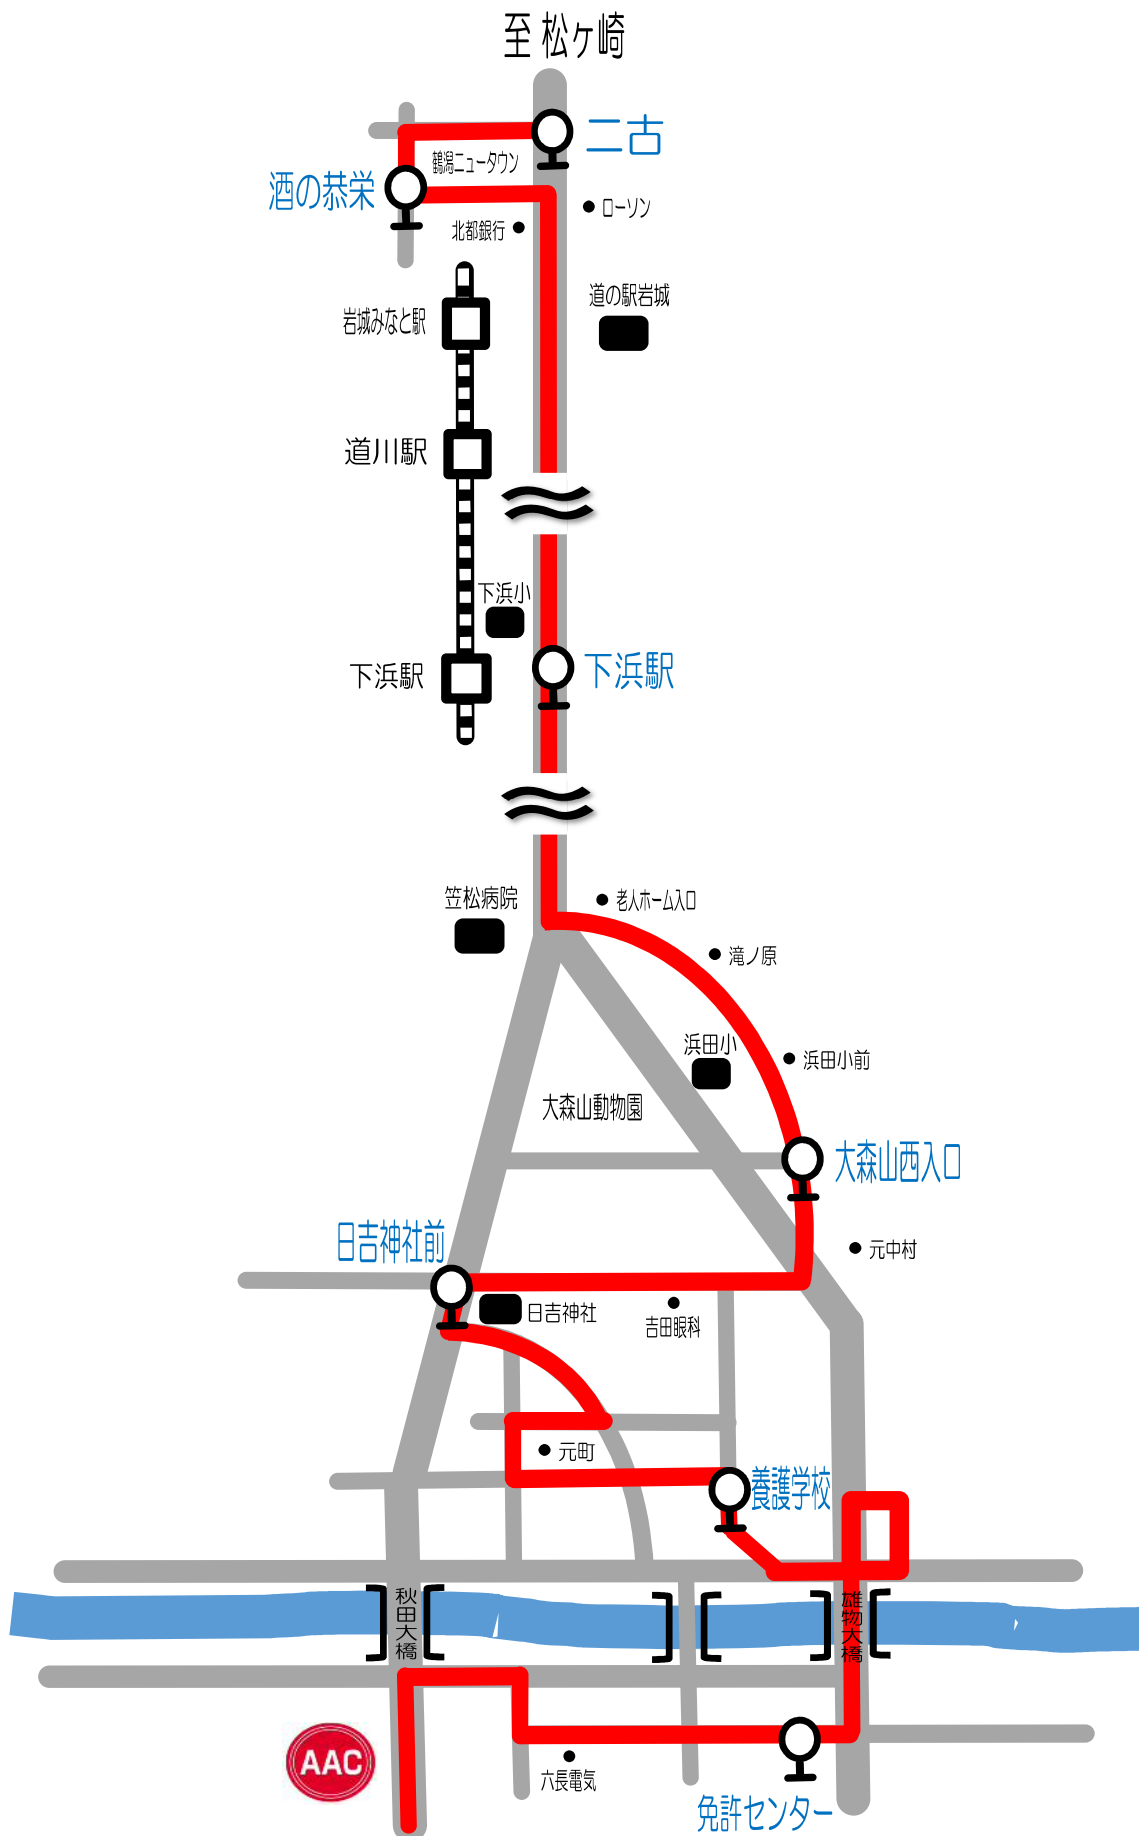

御野場・牛島・城南線

スクール時間	南部市民サービスセンター	御野場病院	仁井田小入口	ニツ屋下丁	牛島小	愛宕下	牛島橋	AAC	AAC発
9:30~10:30	8:45	8:49	8:52	8:54	8:58	9:02	9:05	9:15	10:40
10:50~11:50	10:00	10:04	10:07	10:09	10:13	10:17	10:20	10:30	12:00

土曜日④

南ヶ丘・山手台・築山線

スクール時間	南ヶ丘住宅	山手台	大平台一丁目	桜ヶ丘中央公園	東通四丁目	東通仲町	檜山本町
10:50~11:50	9:55	10:01	10:07	10:09	10:13	10:15	10:20

町	AAC	AAC発
)	10:30	12:00

土曜日⑥

泉・八橋・川尻線

至土崎

スクール時間	泉ハイタウン	泉中学校	泉南三丁目	ナイス八橋店	面影橋	児童会館	新川町	AAC	AAC発
9:30~10:30	8:45	8:47	8:51	8:55	8:59	9:01	9:05	9:15	10:40

土曜日④ 和田・戸島線

スクール時間	式田公民館	和田駅入口	川原田	戸島小入口	豊成	御所野	仁井田中丁	AAC	AAC発
9:30~10:30	8:40	8:45	8:48	8:50	8:52	8:56	9:09	9:15	10:40

土曜日⑥ 保戸野・旭北線

スクール時間	泉ハイタウン	泉北三丁目	桜町	菊谷小路	高陽幸町	パークホテル	むつみ町	AAC	AAC発
10:50~11:50	10:05	10:07	10:09	10:12	10:16	10:19	10:23	10:30	12:00

土曜日⑦

岩城・下浜・浜田・新屋線

スクール時間	二古	酒の恭栄	下浜駅	大森山西入口	日吉神社前	養護学校	免許センター	AAC	AAC発
9:30~10:30	8:30	8:33	8:45	8:50	8:54	8:59	9:05	9:15	10:40

土曜日⑦ 大町・山王・川尻線

スクール時間	矢留町	消防庁舎前	面影橋	児童会館	中園マンション	市町村会館	総社前	AAC	AAC発
10:50~11:50	9:55	10:02	10:06	10:09	10:11	10:13	10:15	10:30	12:00