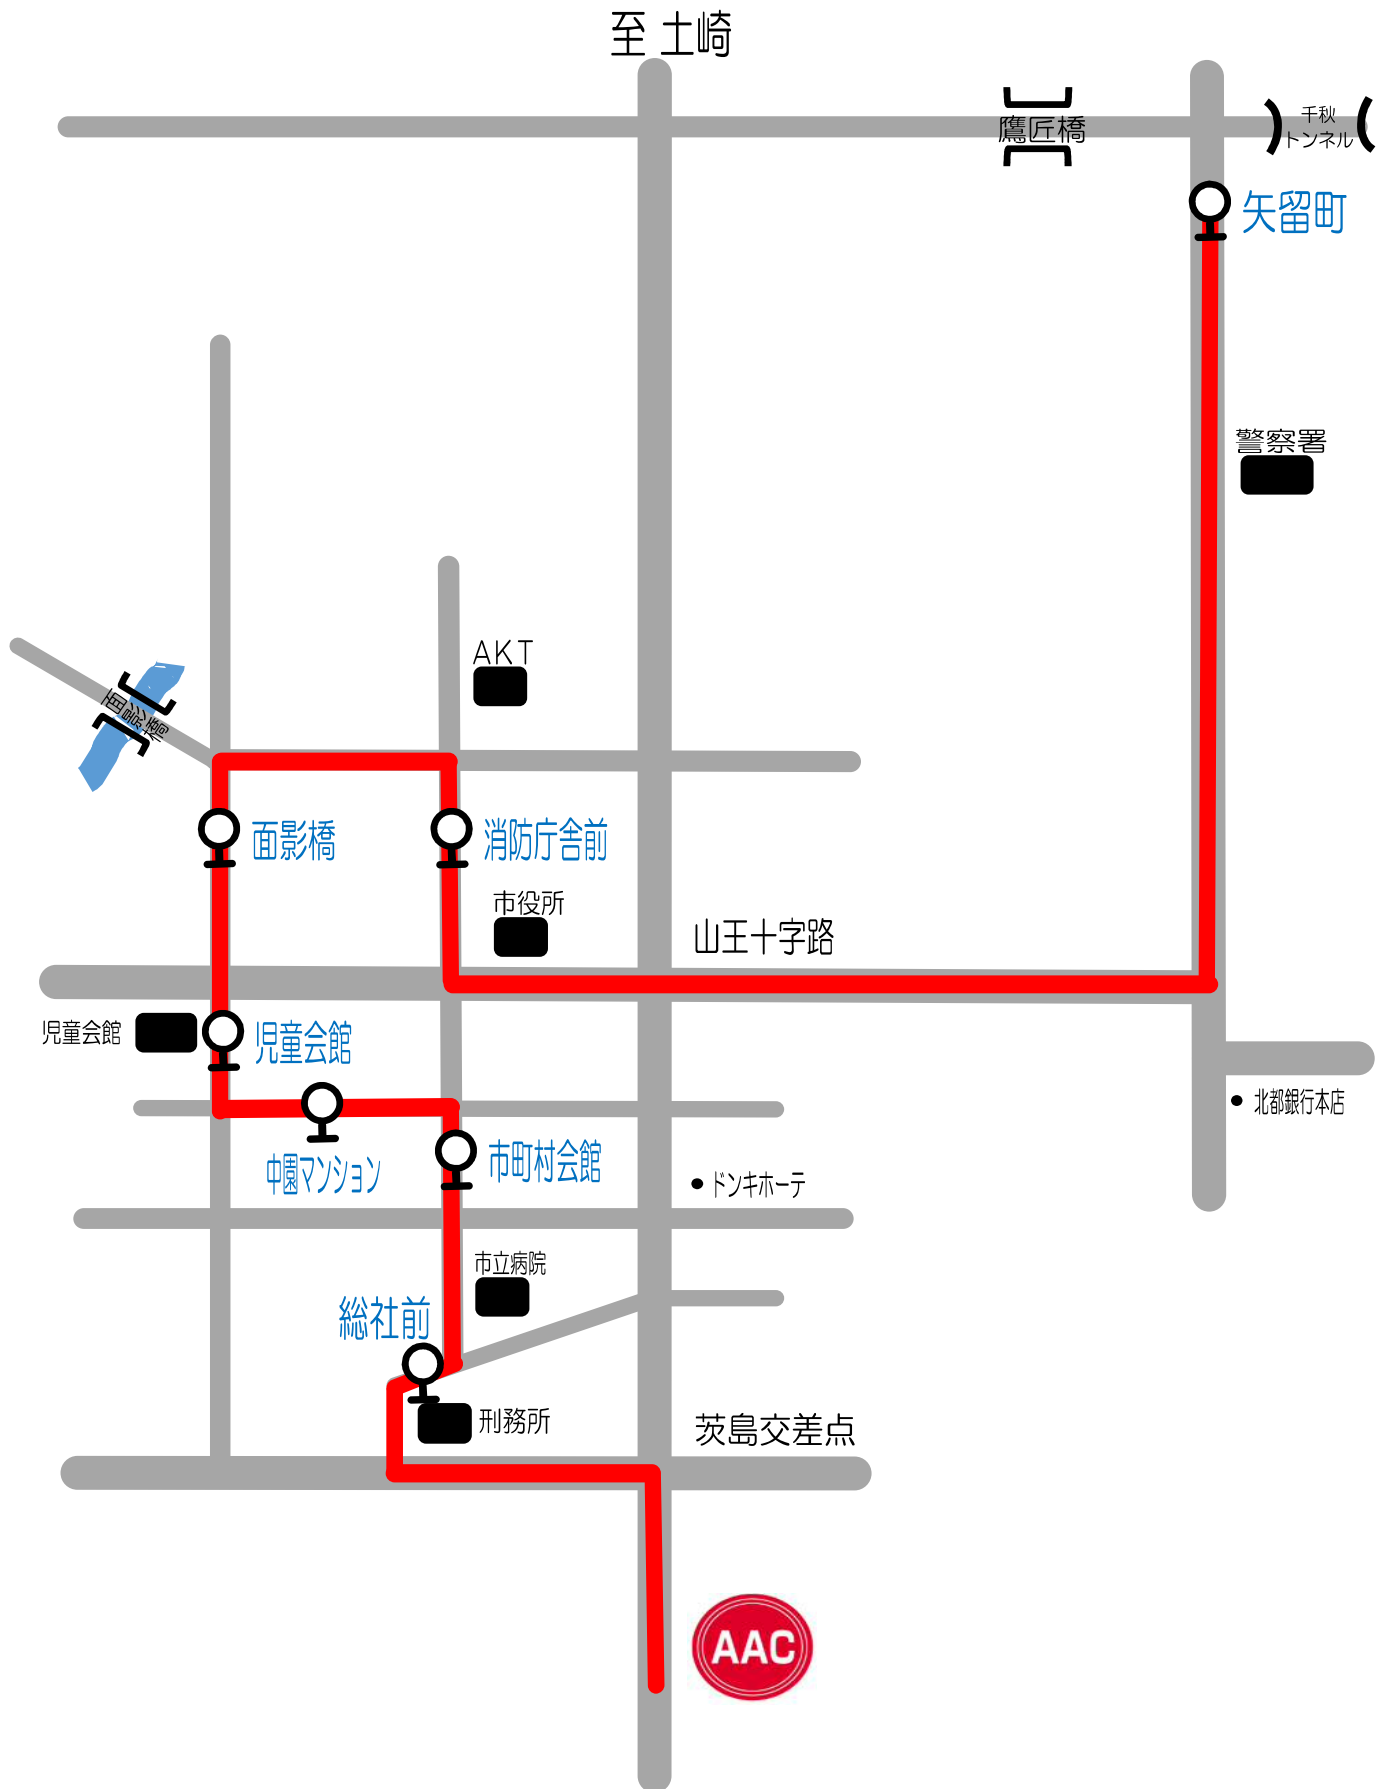

御野場・牛島・城南線

スクール時間	南部市民サービスセンター	御野場病院	仁井田小入口	ニツ屋下丁	牛島小	愛宕下	牛島橋	AAC	AAC発
9:30~10:30	8:45	8:49	8:52	8:54	8:58	9:02	9:05	9:15	10:40
10:50~11:50	10:00	10:04	10:07	10:09	10:13	10:17	10:20	10:30	12:00

土曜日④

南ヶ丘・山手台・築山線

スクール時間	南ヶ丘住宅	山手台	大平台一丁目	桜ヶ丘中央公園	東通四丁目	東通仲町	檜山本町
10:50~11:50	9:55	10:01	10:07	10:09	10:13	10:15	10:20

町	AAC	AAC発
)	10:30	12:00

土曜日⑥

泉・八橋・川尻線

至土崎

スクール時間	泉ハイタウン	泉中学校	泉南三丁目	ナイス八橋店	面影橋	児童会館	新川町	AAC	AAC発
9:30~10:30	8:45	8:47	8:51	8:55	8:59	9:01	9:05	9:15	10:40

土曜日④ 和田・戸島線

スクール時間	式田公民館	和田駅入口	川原田	戸島小入口	豊成	御所野	仁井田中丁	AAC	AAC発
9:30~10:30	8:40	8:45	8:48	8:50	8:52	8:56	9:09	9:15	10:40

土曜日⑥ 保戸野・旭北線

スクール時間	泉ハイタウン	泉北三丁目	桜町	菊谷小路	高陽幸町	パークホテル	むつみ町	AAC	AAC発
10:50~11:50	10:05	10:07	10:09	10:12	10:16	10:19	10:23	10:30	12:00

土曜日⑦

岩城・下浜・浜田・新屋線

スクール時間	二古	酒の恭栄	下浜駅	大森山西入口	日吉神社前	養護学校	免許センター	AAC	AAC発
9:30~10:30	8:30	8:33	8:45	8:50	8:54	8:59	9:05	9:15	10:40

土曜日⑦ 大町・山王・川尻線

スクール時間	矢留町	消防庁舎前	面影橋	児童会館	中園マンション	市町村会館	総社前	AAC	AAC発
10:50~11:50	9:55	10:02	10:06	10:09	10:11	10:13	10:15	10:30	12:00