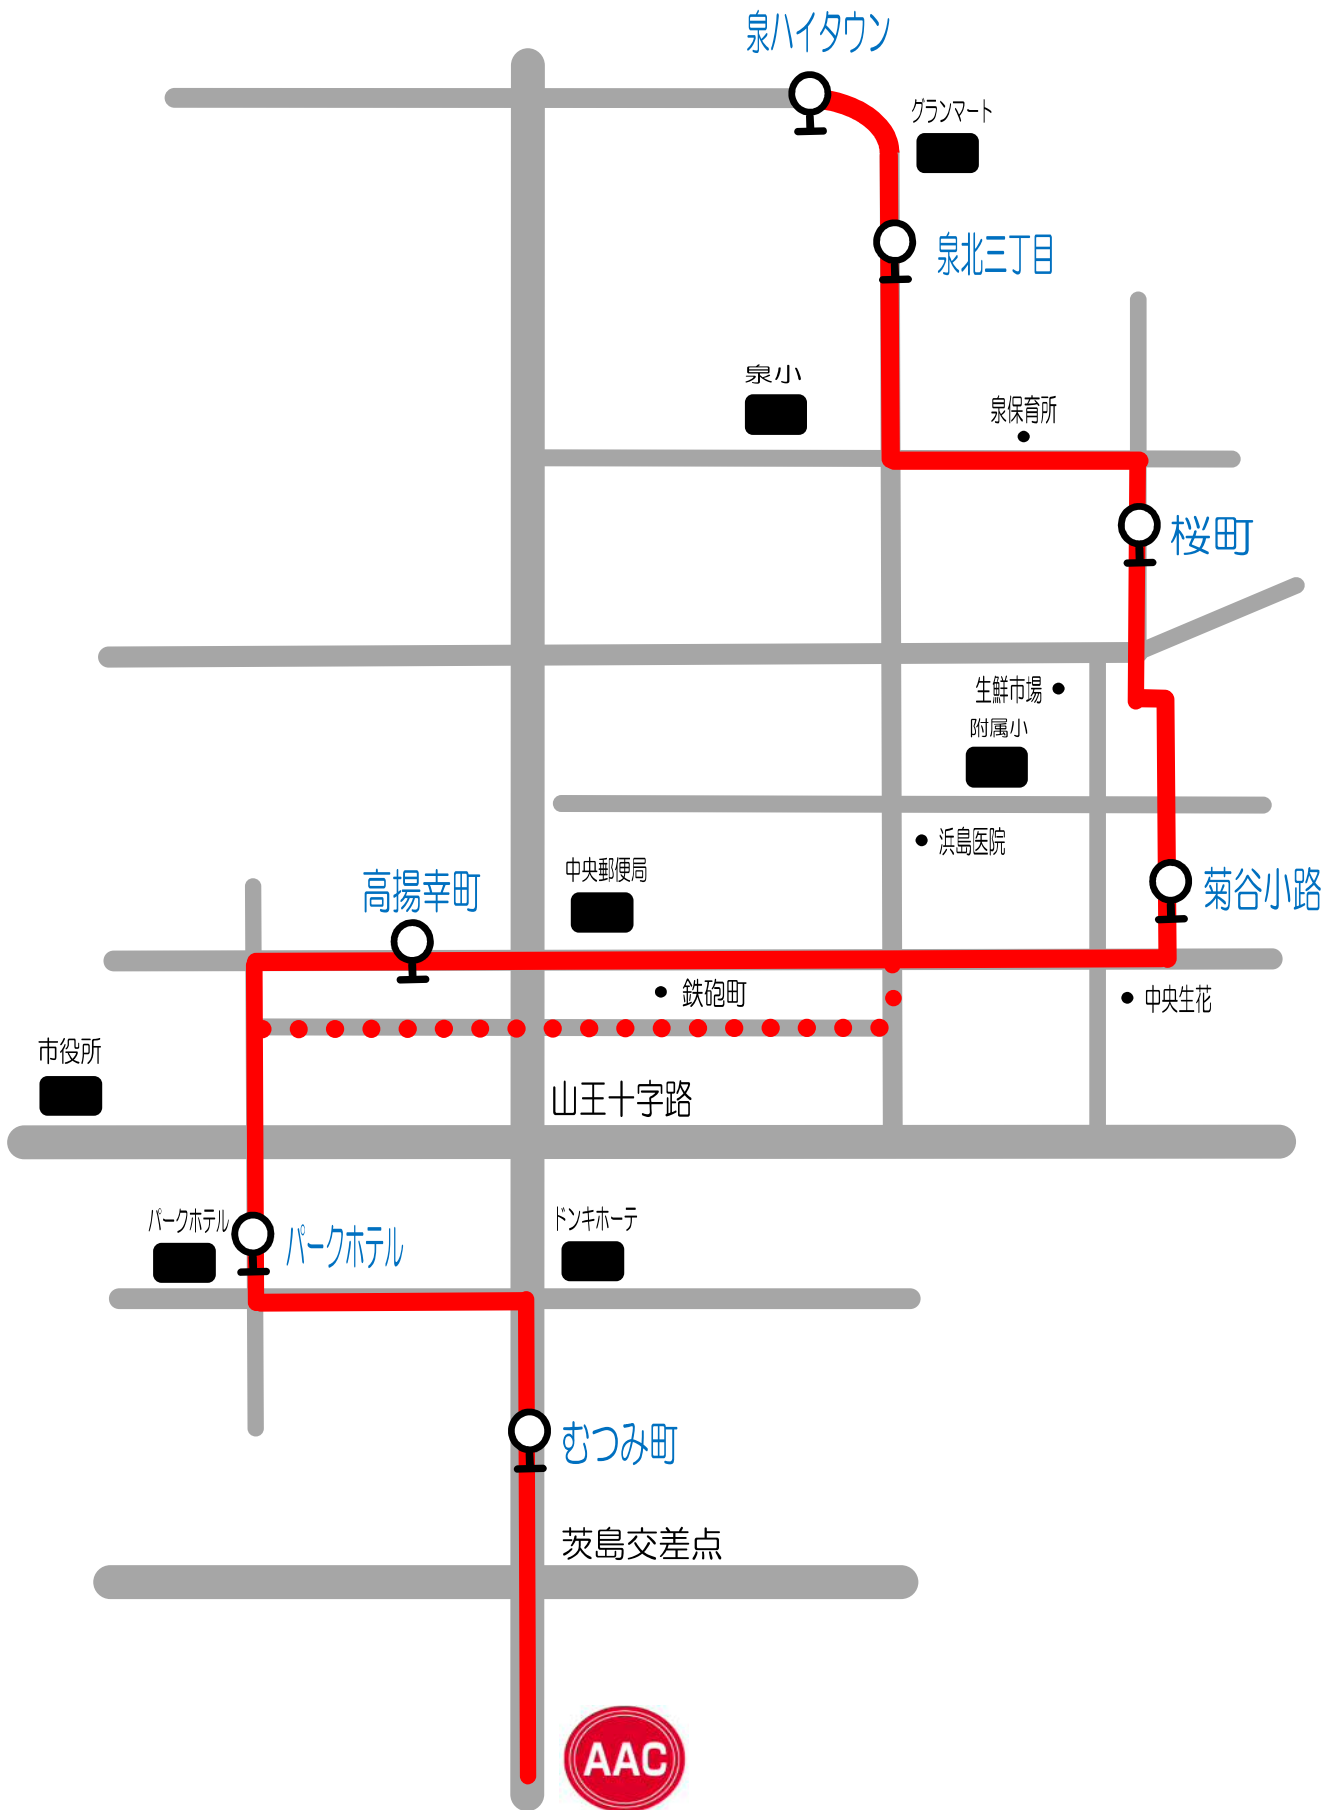

御野場・牛島・城南線

スクール時間	南部市民サービスセンター	御野場病院	仁井田小入口	ニツ屋下丁	牛島小	愛宕下	牛島橋	AAC	AAC発
9:30~10:30	8:45	8:49	8:52	8:54	8:58	9:02	9:05	9:15	10:40
10:50~11:50	10:00	10:04	10:07	10:09	10:13	10:17	10:20	10:30	12:00

土曜日④

南ヶ丘・山手台・築山線

スクール時間	南ヶ丘住宅	山手台	大平台一丁目	桜ヶ丘中央公園	東通四丁目	東通仲町	檜山本町
10:50~11:50	9:55	10:01	10:07	10:09	10:13	10:15	10:20

町	AAC	AAC発
)	10:30	12:00

土曜日⑥

泉・八橋・川尻線

至土崎

スクール時間	泉ハイタウン	泉中学校	泉南三丁目	ナイス八橋店	面影橋	児童会館	新川町	AAC	AAC発
9:30~10:30	8:45	8:47	8:51	8:55	8:59	9:01	9:05	9:15	10:40

土曜日④ 和田・戸島線

スクール時間	式田公民館	和田駅入口	川原田	戸島小入口	豊成	御所野	仁井田中丁	AAC	AAC発
9:30~10:30	8:40	8:45	8:48	8:50	8:52	8:56	9:09	9:15	10:40

土曜日⑥ 保戸野・旭北線

スクール時間	泉ハイタウン	泉北三丁目	桜町	菊谷小路	高陽幸町	パークホテル	むつみ町	AAC	AAC発
10:50~11:50	10:05	10:07	10:09	10:12	10:16	10:19	10:23	10:30	12:00

土曜日⑦

岩城・下浜・浜田・新屋線

スクール時間	二古	酒の恭栄	下浜駅	大森山西入口	日吉神社前	養護学校	免許センター	AAC	AAC発
9:30~10:30	8:30	8:33	8:45	8:50	8:54	8:59	9:05	9:15	10:40

土曜日⑦ 大町・山王・川尻線

スクール時間	矢留町	消防庁舎前	面影橋	児童会館	中園マンション	市町村会館	総社前	AAC	AAC発
10:50~11:50	9:55	10:02	10:06	10:09	10:11	10:13	10:15	10:30	12:00