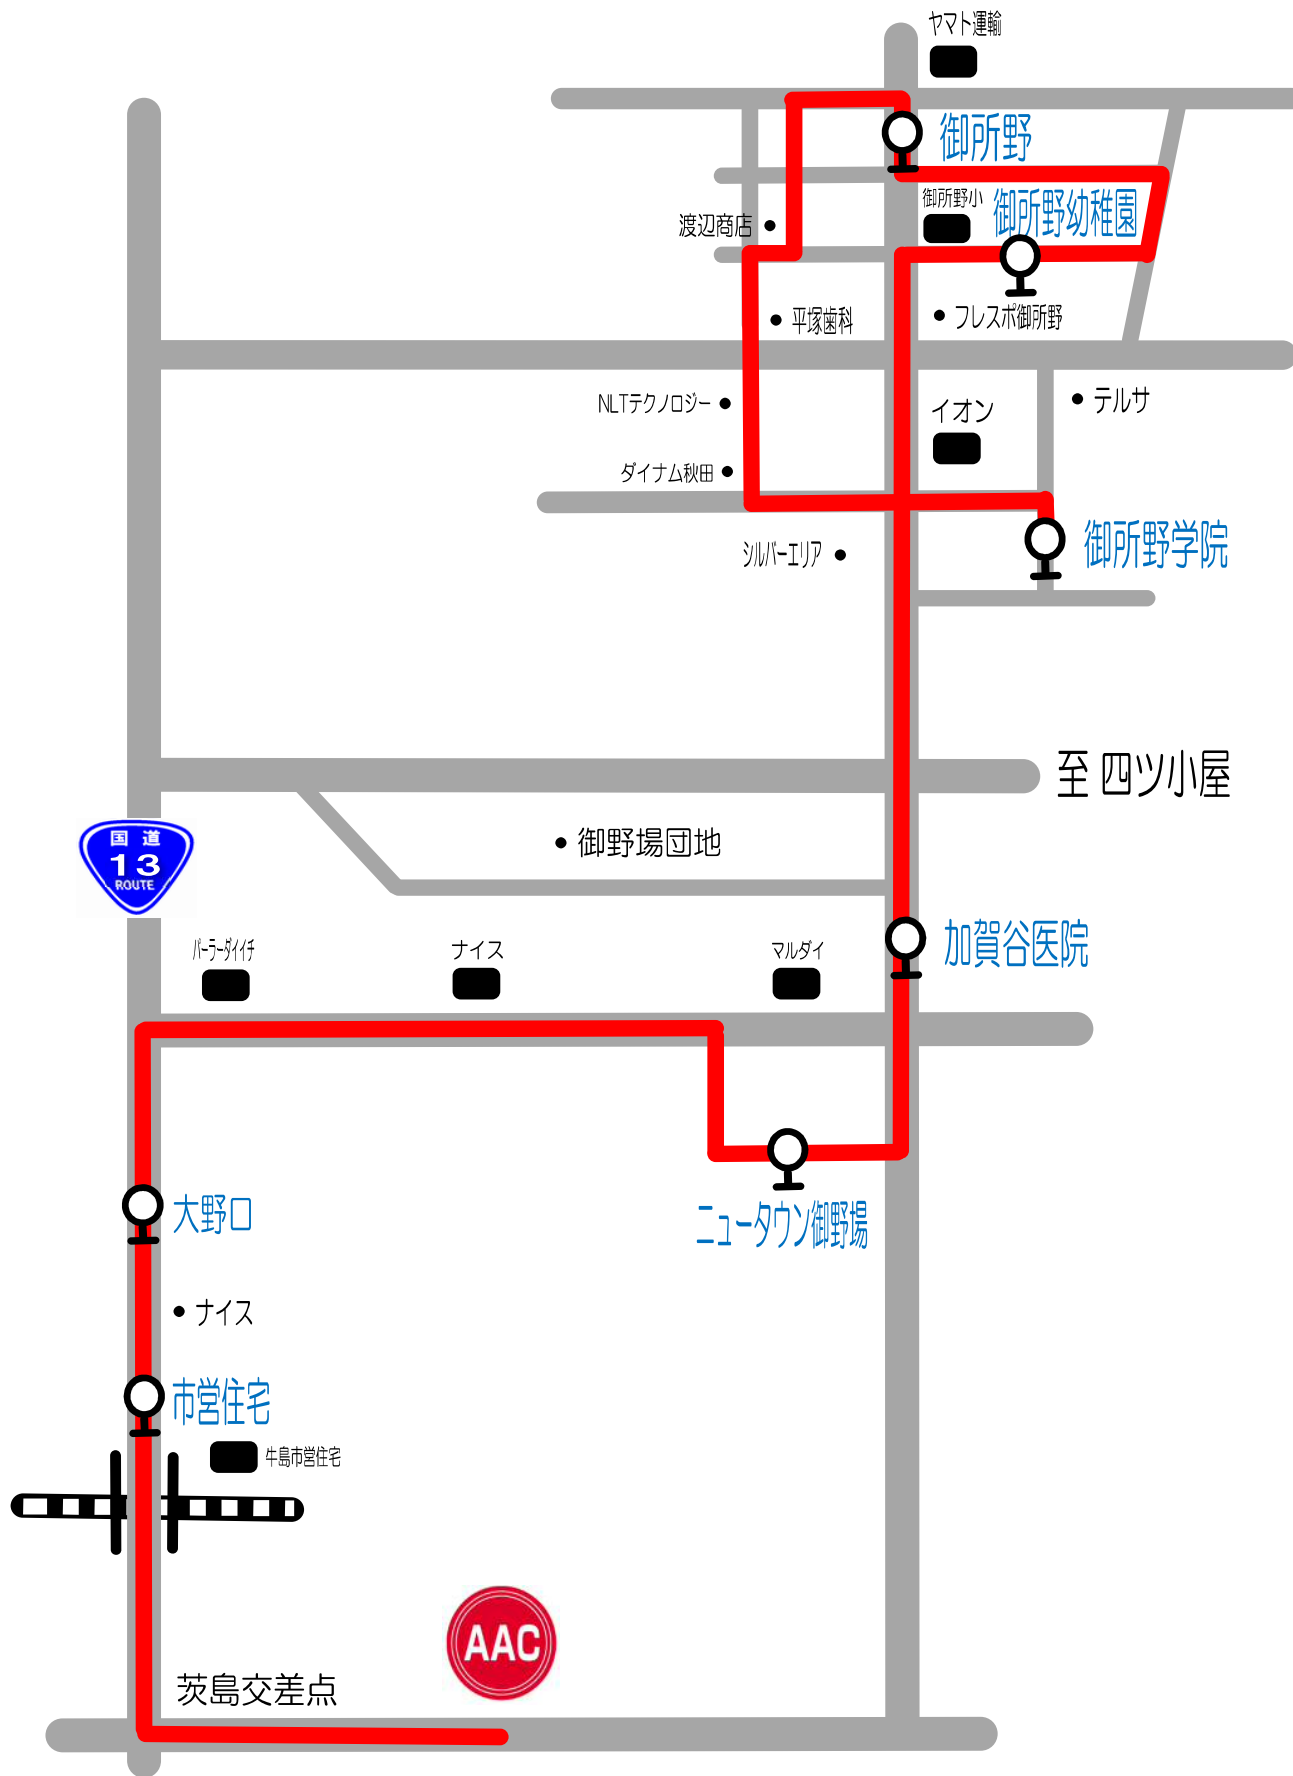

土曜日①

御所野・御野場ニュータウン線

スクール時間	御所野学院	御所野	御所野幼稚園	加賀谷医院	ニュータウン御野場	大野口	市営住宅	AAC	AAC発
9:30~10:30	8:45	8:49	8:54	9:00	9:03	9:06	9:09	9:15	10:40
10:50~11:50	10:00	10:04	10:09	10:15	10:18	10:21	10:24	10:30	12:00

土曜日③

御野場・牛島・城南線

スクール時間	南部市民サービスセンター	御野場病院	仁井田小入口	ニツ屋下丁	牛島小	愛宕下	牛島橋	AAC	AAC発
9:30~10:30	8:45	8:49	8:52	8:54	8:58	9:02	9:05	9:15	10:40
10:50~11:50	10:00	10:04	10:07	10:09	10:13	10:17	10:20	10:30	12:00

土曜日④

南ヶ丘・山手台・築山線

土曜日④ 和田・戸島線

スクール時間	式田公民館	和田駅入口	川原田	戸島小入口	豊成	御所野	仁井田中丁	AAC	AAC発
9:30~10:30	8:40	8:45	8:48	8:50	8:52	8:56	9:09	9:15	10:40

土曜日⑥ 保戸野・旭北線

スクール時間	泉ハイタウン	泉北三丁目	桜町	菊谷小路	高陽幸町	パークホテル	むつみ町	AAC	AAC発
10:50~11:50	10:05	10:07	10:09	10:12	10:16	10:19	10:23	10:30	12:00

土曜日⑦

岩城・下浜・浜田・新屋線

スクール時間	二古	酒の恭栄	下浜駅	大森山西入口	日吉神社前	養護学校	免許センター	AAC	AAC発
9:30~10:30	8:30	8:33	8:45	8:50	8:54	8:59	9:05	9:15	10:40

土曜日⑦ 大町・山王・川尻線

スクール時間	矢留町	消防庁舎前	面影橋	児童会館	中園マンション	市町村会館	総社前	AAC	AAC発
10:50~11:50	9:55	10:02	10:06	10:09	10:11	10:13	10:15	10:30	12:00