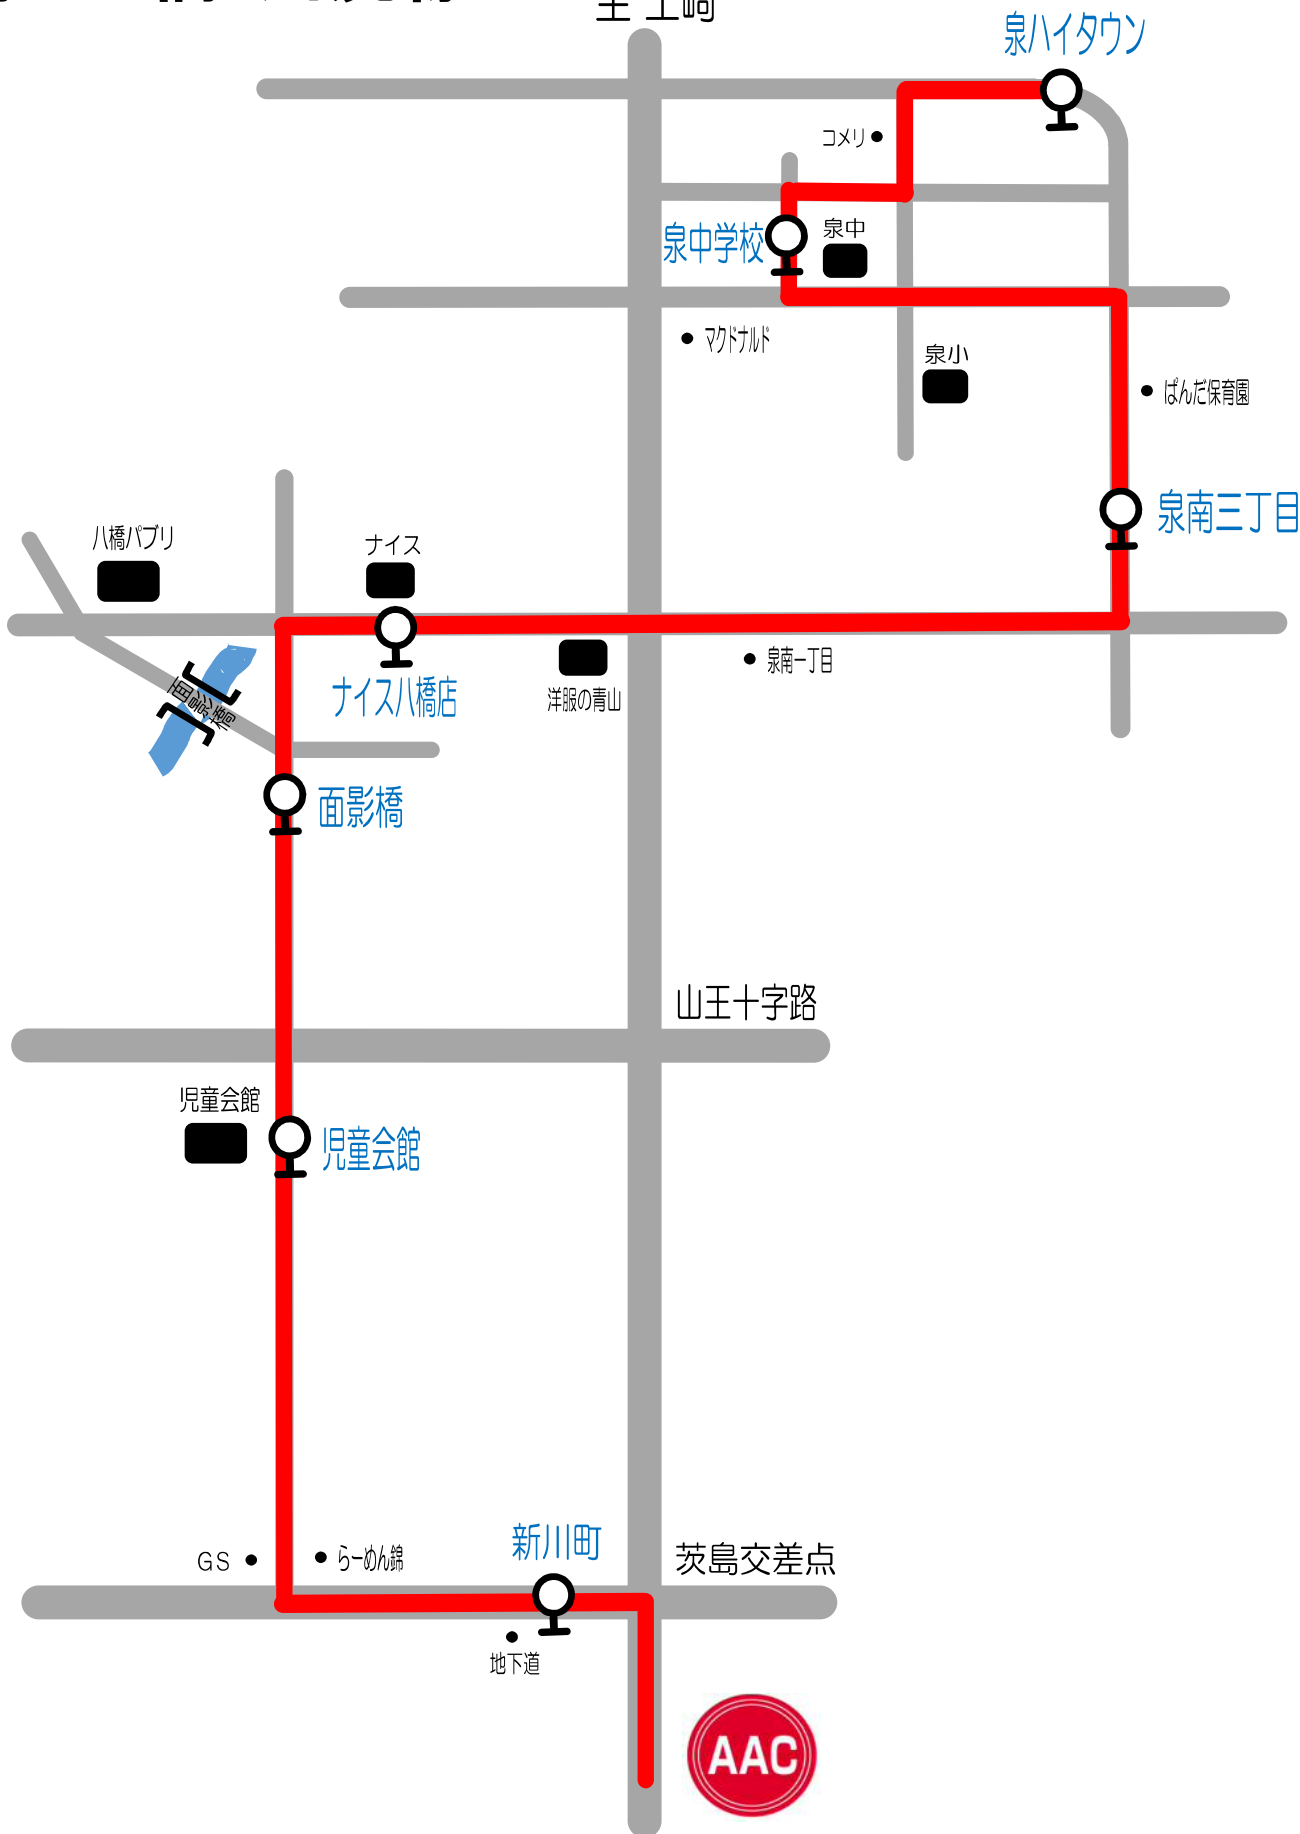

御野場・牛島・城南線

スクール時間	南部市民サービスセンター	御野場病院	仁井田小入口	ニツ屋下丁	牛島小	愛宕下	牛島橋	AAC	AAC発
9:30~10:30	8:45	8:49	8:52	8:54	8:58	9:02	9:05	9:15	10:40
10:50~11:50	10:00	10:04	10:07	10:09	10:13	10:17	10:20	10:30	12:00

土曜日④

南ヶ丘・山手台・築山線

スクール時間	南ヶ丘住宅	山手台	大平台一丁目	桜ヶ丘中央公園	東通四丁目	東通仲町	檜山本町
10:50~11:50	9:55	10:01	10:07	10:09	10:13	10:15	10:20

町	AAC	AAC発
)	10:30	12:00

土曜日⑥

泉・八橋・川尻線

至土崎

スクール時間	泉ハイタウン	泉中学校	泉南三丁目	ナイス八橋店	面影橋	児童会館	新川町	AAC	AAC発
9:30~10:30	8:45	8:47	8:51	8:55	8:59	9:01	9:05	9:15	10:40

土曜日④ 和田・戸島線

スクール時間	式田公民館	和田駅入口	川原田	戸島小入口	豊成	御所野	仁井田中丁	AAC	AAC発
9:30~10:30	8:40	8:45	8:48	8:50	8:52	8:56	9:09	9:15	10:40

土曜日⑥ 保戸野・旭北線

スクール時間	泉ハイタウン	泉北三丁目	桜町	菊谷小路	高陽幸町	パークホテル	むつみ町	AAC	AAC発
10:50~11:50	10:05	10:07	10:09	10:12	10:16	10:19	10:23	10:30	12:00

土曜日⑦

岩城・下浜・浜田・新屋線

スクール時間	二古	酒の恭栄	下浜駅	大森山西入口	日吉神社前	養護学校	免許センター	AAC	AAC発
9:30~10:30	8:30	8:33	8:45	8:50	8:54	8:59	9:05	9:15	10:40

土曜日⑦ 大町・山王・川尻線

スクール時間	矢留町	消防庁舎前	面影橋	児童会館	中園マンション	市町村会館	総社前	AAC	AAC発
10:50~11:50	9:55	10:02	10:06	10:09	10:11	10:13	10:15	10:30	12:00