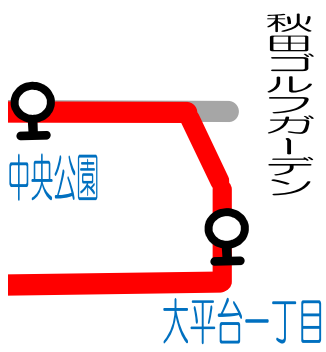

御野場・牛島・城南線

スクール時間	南部市民サービスセンター	御野場病院	仁井田小入口	ニツ屋下丁	牛島小	愛宕下	牛島橋	AAC	AAC発
9:30~10:30	8:45	8:49	8:52	8:54	8:58	9:02	9:05	9:15	10:40
10:50~11:50	10:00	10:04	10:07	10:09	10:13	10:17	10:20	10:30	12:00

土曜日④

南ヶ丘・山手台・築山線

スクール時間	南ヶ丘住宅	山手台	大平台一丁目	桜ヶ丘中央公園	東通四丁目	東通仲町	檜山本町
10:50~11:50	9:55	10:01	10:07	10:09	10:13	10:15	10:20

町	AAC	AAC発
)	10:30	12:00

土曜日⑥

泉・八橋・川尻線

至土崎

スクール時間	泉ハイタウン	泉中学校	泉南三丁目	ナイス八橋店	面影橋	児童会館	新川町	AAC	AAC発
9:30~10:30	8:45	8:47	8:51	8:55	8:59	9:01	9:05	9:15	10:40