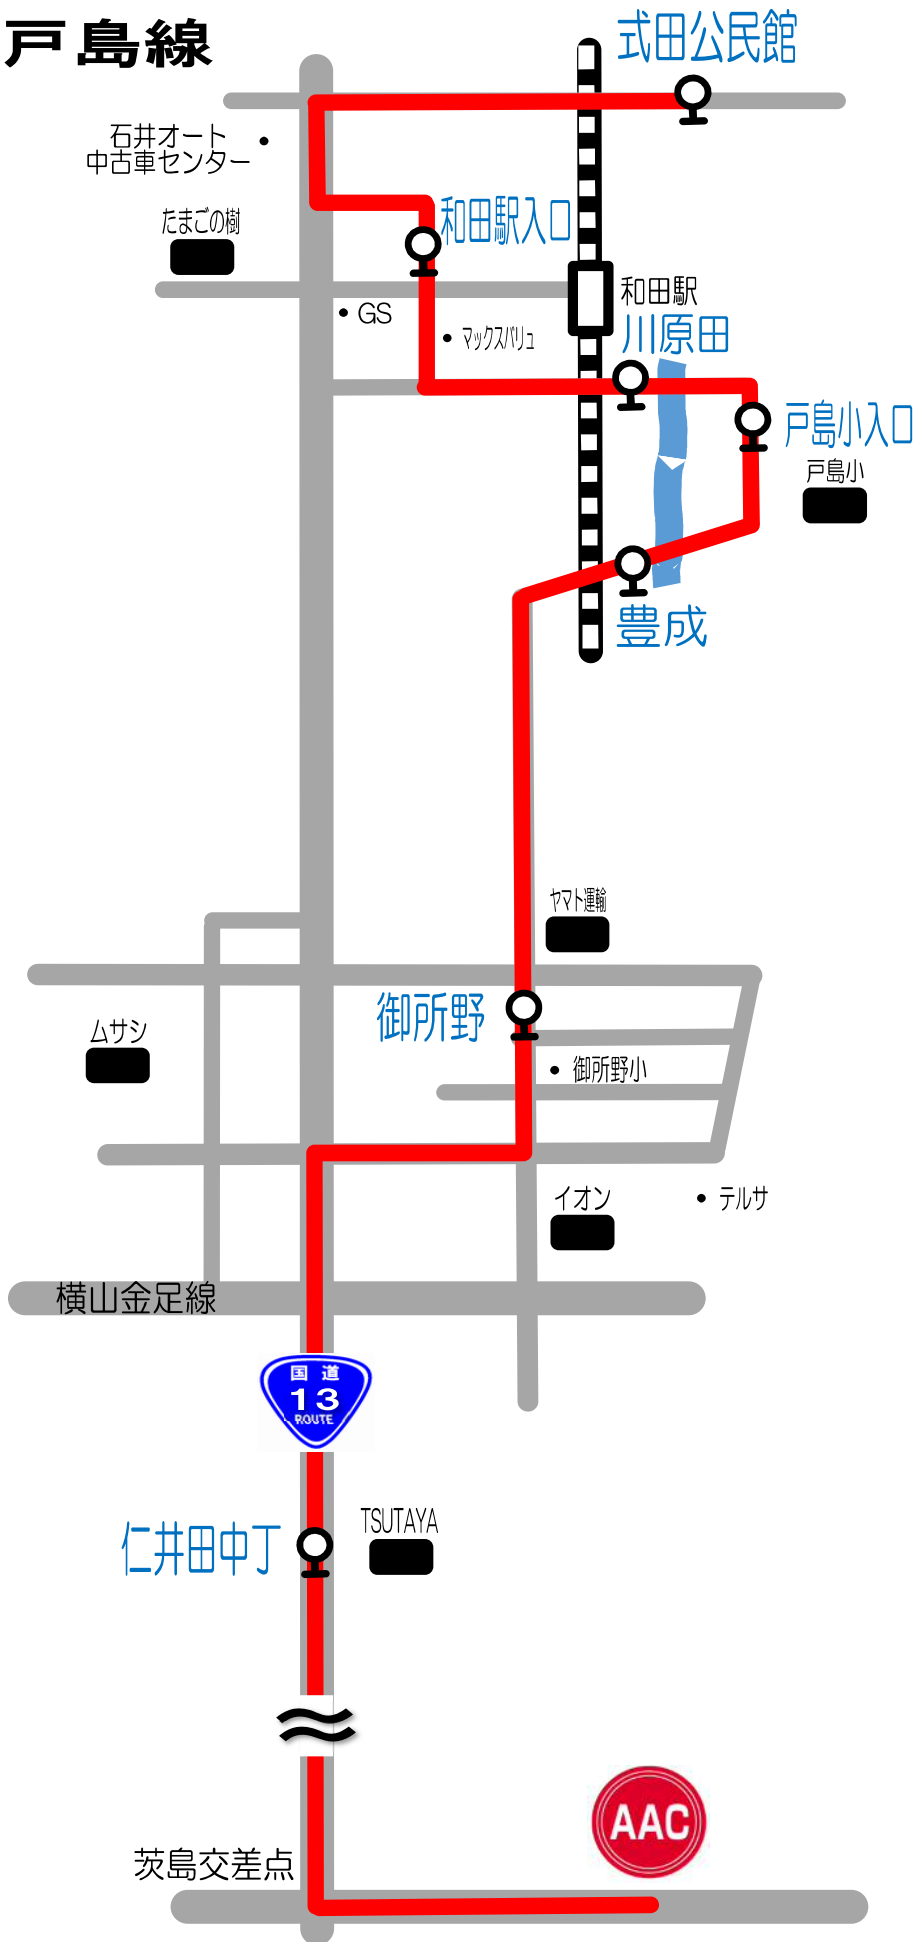

土曜日①

御所野・御野場ニュータウン線

スクール時間	御所野学院	御所野	御所野幼稚園	加賀谷医院	ニュータウン御野場	大野口	市営住宅	AAC	AAC発
9:30~10:30	8:45	8:49	8:54	9:00	9:03	9:06	9:09	9:15	10:40
10:50~11:50	10:00	10:04	10:09	10:15	10:18	10:21	10:24	10:30	12:00

土曜日③

御野場・牛島・城南線

スクール時間	南部市民サービスセンター	御野場病院	仁井田小入口	ニツ屋下丁	牛島小	愛宕下	牛島橋	AAC	AAC発
9:30~10:30	8:45	8:49	8:52	8:54	8:58	9:02	9:05	9:15	10:40
10:50~11:50	10:00	10:04	10:07	10:09	10:13	10:17	10:20	10:30	12:00

土曜日④ 和田・戸島線

スクール時間	式田公民館	和田駅入口	川原田	戸島小入口	豊成	御所野	仁井田中丁	AAC	AAC発
9:30~10:30	8:40	8:45	8:48	8:50	8:52	8:56	9:09	9:15	10:40

土曜日④

南ヶ丘・山手台・築山線

スクール時間	南ヶ丘住宅	山手台	大平台一丁目	桜ヶ丘中央公園	東通四丁目	東通仲町	榎山本町	AAC	AAC発
10:50~11:50	9:55	10:01	10:07	10:09	10:13	10:15	10:20	10:30	12:00

土曜日⑦

岩城・下浜・浜田・新屋線

スクール時間	二古	酒の恭栄	下浜駅	大森山西入口	日吉神社前	養護学校	免許センター	AAC	AAC発
9:30~10:30	8:30	8:33	8:45	8:50	8:54	8:59	9:05	9:15	10:40

土曜日⑦ 大町・山王・川尻線

スクール時間	矢留町	消防庁舎前	面影橋	児童会館	中園マンション	市町村会館	総社前	AAC	AAC発
10:50~11:50	9:55	10:02	10:06	10:09	10:11	10:13	10:15	10:30	12:00