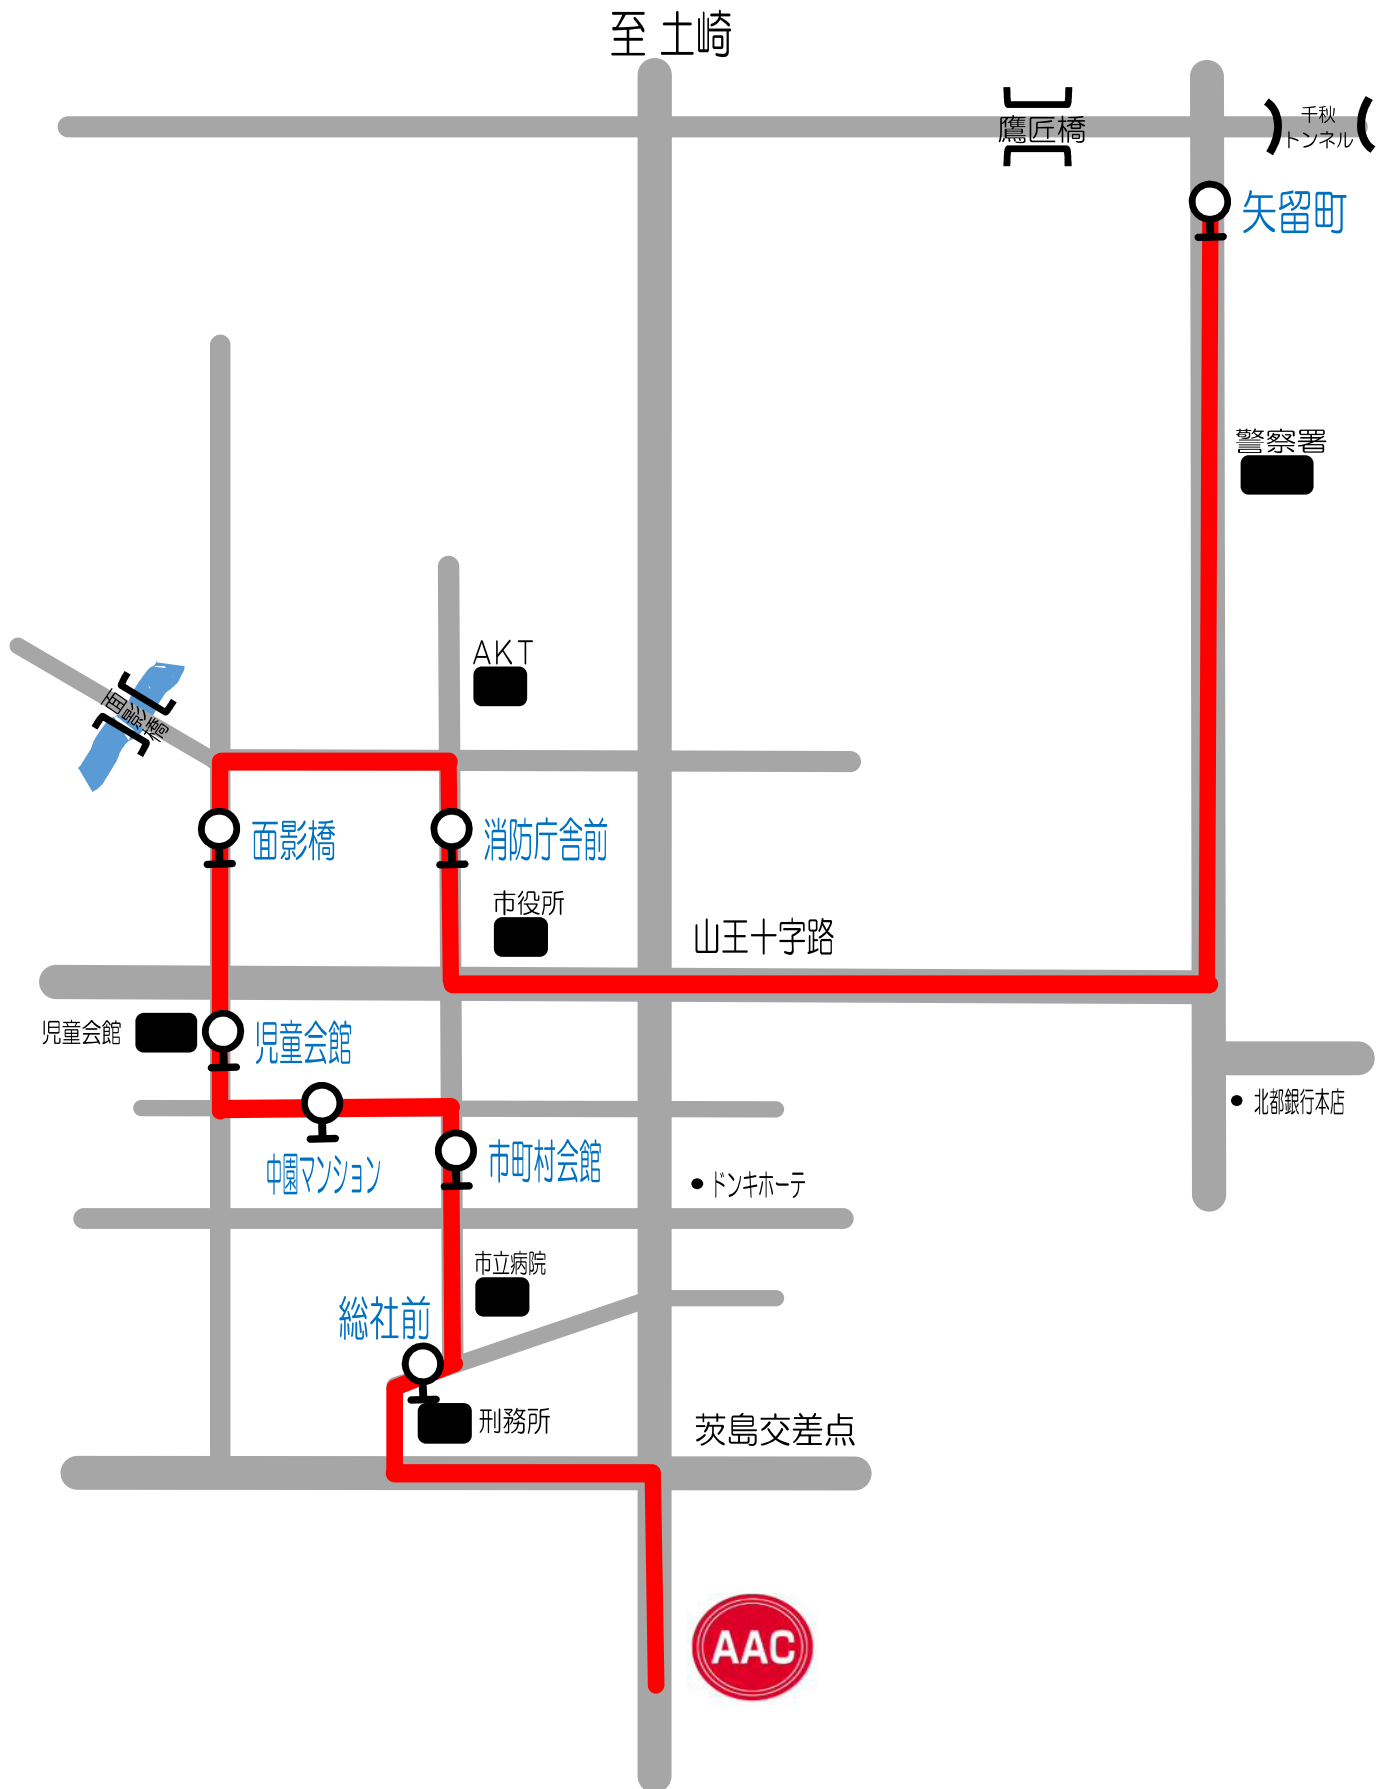

御野場・牛島・城南線

スクール時間	南部市民サービスセンター	御野場病院	仁井田小入口	ニツ屋下丁	牛島小	愛宕下	牛島橋	AAC	AAC発
9:30~10:30	8:45	8:49	8:52	8:54	8:58	9:02	9:05	9:15	10:40
10:50~11:50	10:00	10:04	10:07	10:09	10:13	10:17	10:20	10:30	12:00

土曜日④ 和田・戸島線

スクール時間	式田公民館	和田駅入口	川原田	戸島小入口	豊成	御所野	仁井田中丁	AAC	AAC発
9:30~10:30	8:40	8:45	8:48	8:50	8:52	8:56	9:09	9:15	10:40

土曜日④

南ヶ丘・山手台・築山線

スクール時間	南ヶ丘住宅	山手台	大平台一丁目	桜ヶ丘中央公園	東通四丁目	東通仲町	榎山本町	AAC	AAC発
10:50~11:50	9:55	10:01	10:07	10:09	10:13	10:15	10:20	10:30	12:00

土曜日⑥

泉・八橋・川尻線

スクール時間	泉ハイタウン	泉中学校	泉南三丁目	ナイス八橋店	面影橋	児童会館	新川町	AAC	AAC発
9:30~10:30	8:45	8:47	8:51	8:55	8:59	9:01	9:05	9:15	10:40

土曜日⑥ 保戸野・旭北線

スクール時間	泉ハイタウン	泉北三丁目	桜町	菊谷小路	高陽幸町	パークホテル	むつみ町	AAC	AAC発
10:50~11:50	10:05	10:07	10:09	10:12	10:16	10:19	10:23	10:30	12:00

土曜日⑦

岩城・下浜・浜田・新屋線

スクール時間	二古	酒の恭栄	下浜駅	大森山西入口	日吉神社前	養護学校	免許センター	AAC	AAC発
9:30~10:30	8:30	8:33	8:45	8:50	8:54	8:59	9:05	9:15	10:40

土曜日⑦ 大町・山王・川尻線

スクール時間	矢留町	消防庁舎前	面影橋	児童会館	中園マンション	市町村会館	総社前	AAC	AAC発
10:50~11:50	9:55	10:02	10:06	10:09	10:11	10:13	10:15	10:30	12:00