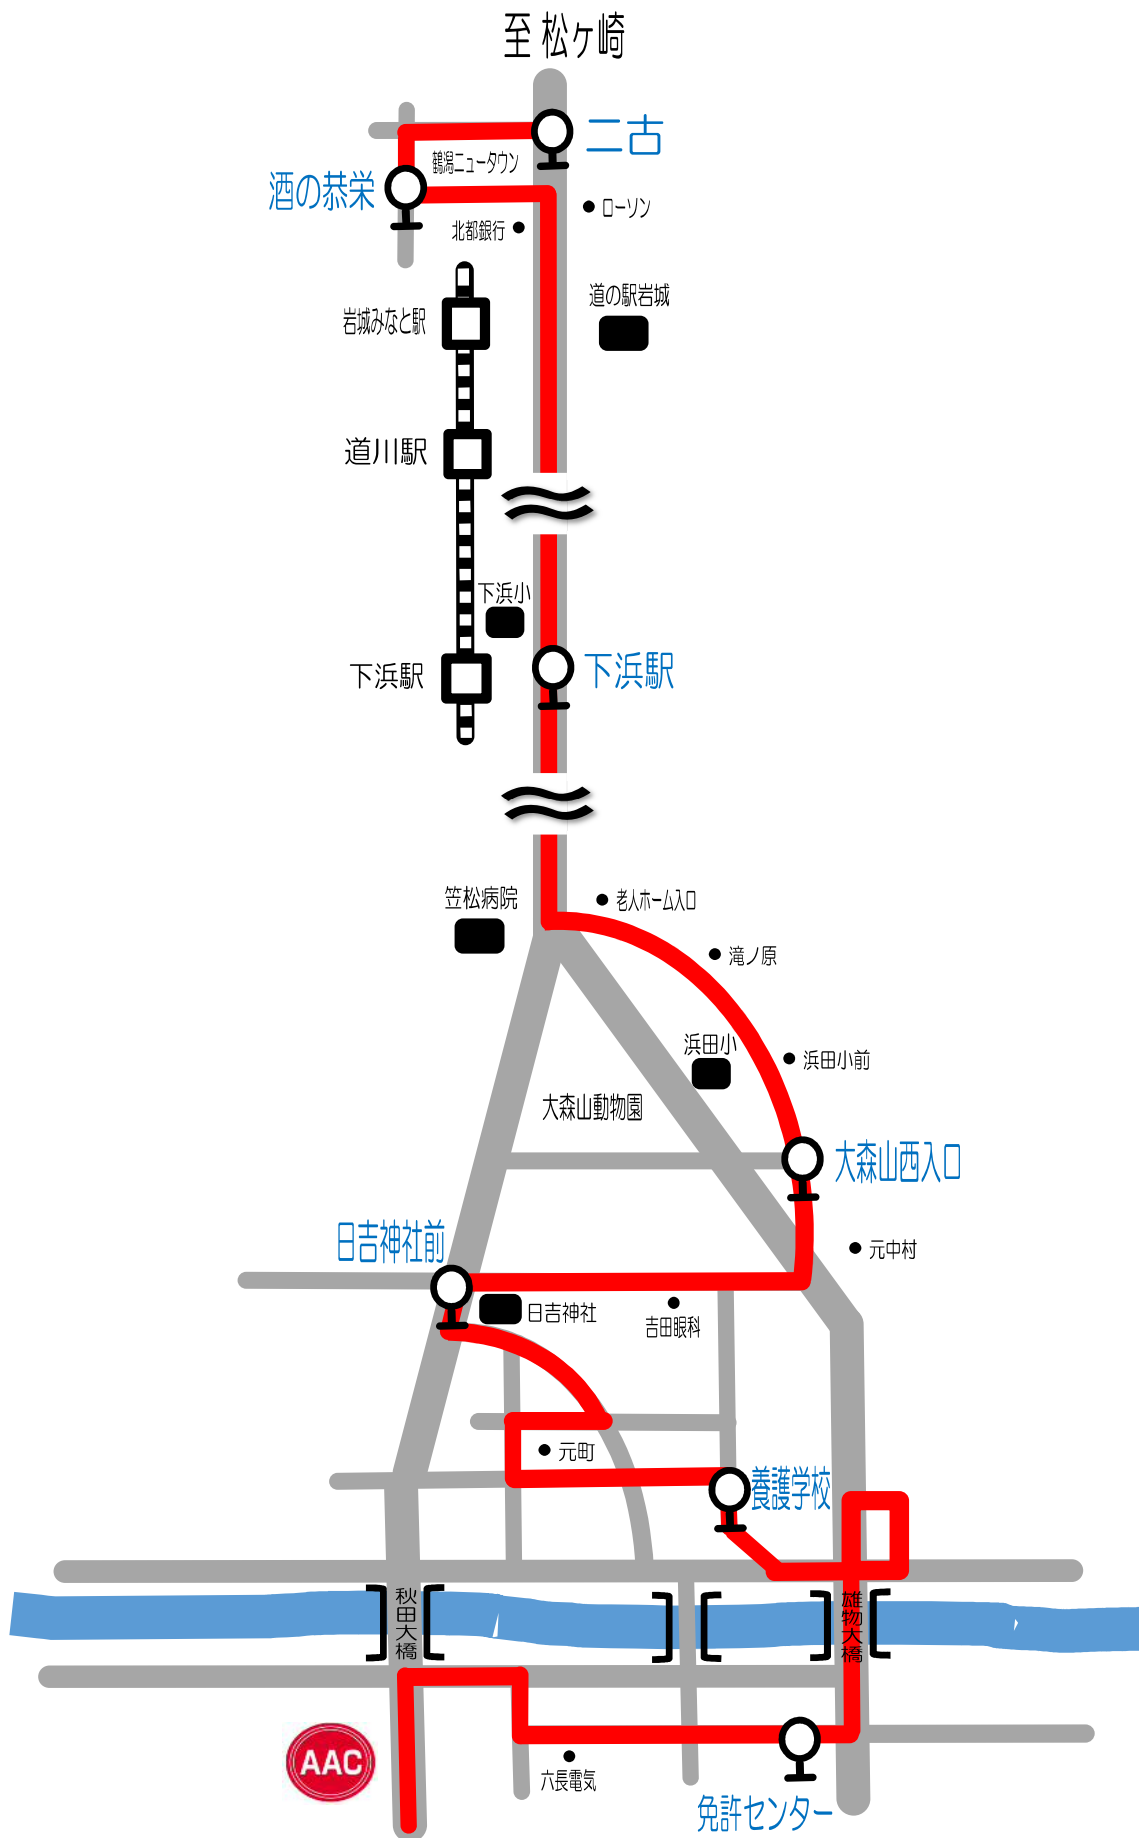

御野場・牛島・城南線

スクール時間	南部市民サービスセンター	御野場病院	仁井田小入口	ニツ屋下丁	牛島小	愛宕下	牛島橋	AAC	AAC発
9:30~10:30	8:45	8:49	8:52	8:54	8:58	9:02	9:05	9:15	10:40
10:50~11:50	10:00	10:04	10:07	10:09	10:13	10:17	10:20	10:30	12:00

土曜日④ 和田・戸島線

スクール時間	式田公民館	和田駅入口	川原田	戸島小入口	豊成	御所野	仁井田中丁	AAC	AAC発
9:30~10:30	8:40	8:45	8:48	8:50	8:52	8:56	9:09	9:15	10:40

土曜日④

南ヶ丘・山手台・築山線

スクール時間	南ヶ丘住宅	山手台	大平台一丁目	桜ヶ丘中央公園	東通四丁目	東通仲町	榎山本町	AAC	AAC発
10:50~11:50	9:55	10:01	10:07	10:09	10:13	10:15	10:20	10:30	12:00

土曜日⑥

泉・八橋・川尻線

スクール時間	泉ハイタウン	泉中学校	泉南三丁目	ナイス八橋店	面影橋	児童会館	新川町	AAC	AAC発
9:30~10:30	8:45	8:47	8:51	8:55	8:59	9:01	9:05	9:15	10:40

土曜日⑥ 保戸野・旭北線

スクール時間	泉ハイタウン	泉北三丁目	桜町	菊谷小路	高陽幸町	パークホテル	むつみ町	AAC	AAC発
10:50~11:50	10:05	10:07	10:09	10:12	10:16	10:19	10:23	10:30	12:00

土曜日⑦

岩城・下浜・浜田・新屋線

スクール時間	二古	酒の恭栄	下浜駅	大森山西入口	日吉神社前	養護学校	免許センター	AAC	AAC発
9:30~10:30	8:30	8:33	8:45	8:50	8:54	8:59	9:05	9:15	10:40

土曜日⑦ 大町・山王・川尻線

スクール時間	矢留町	消防庁舎前	面影橋	児童会館	中園マンション	市町村会館	総社前	AAC	AAC発
10:50~11:50	9:55	10:02	10:06	10:09	10:11	10:13	10:15	10:30	12:00