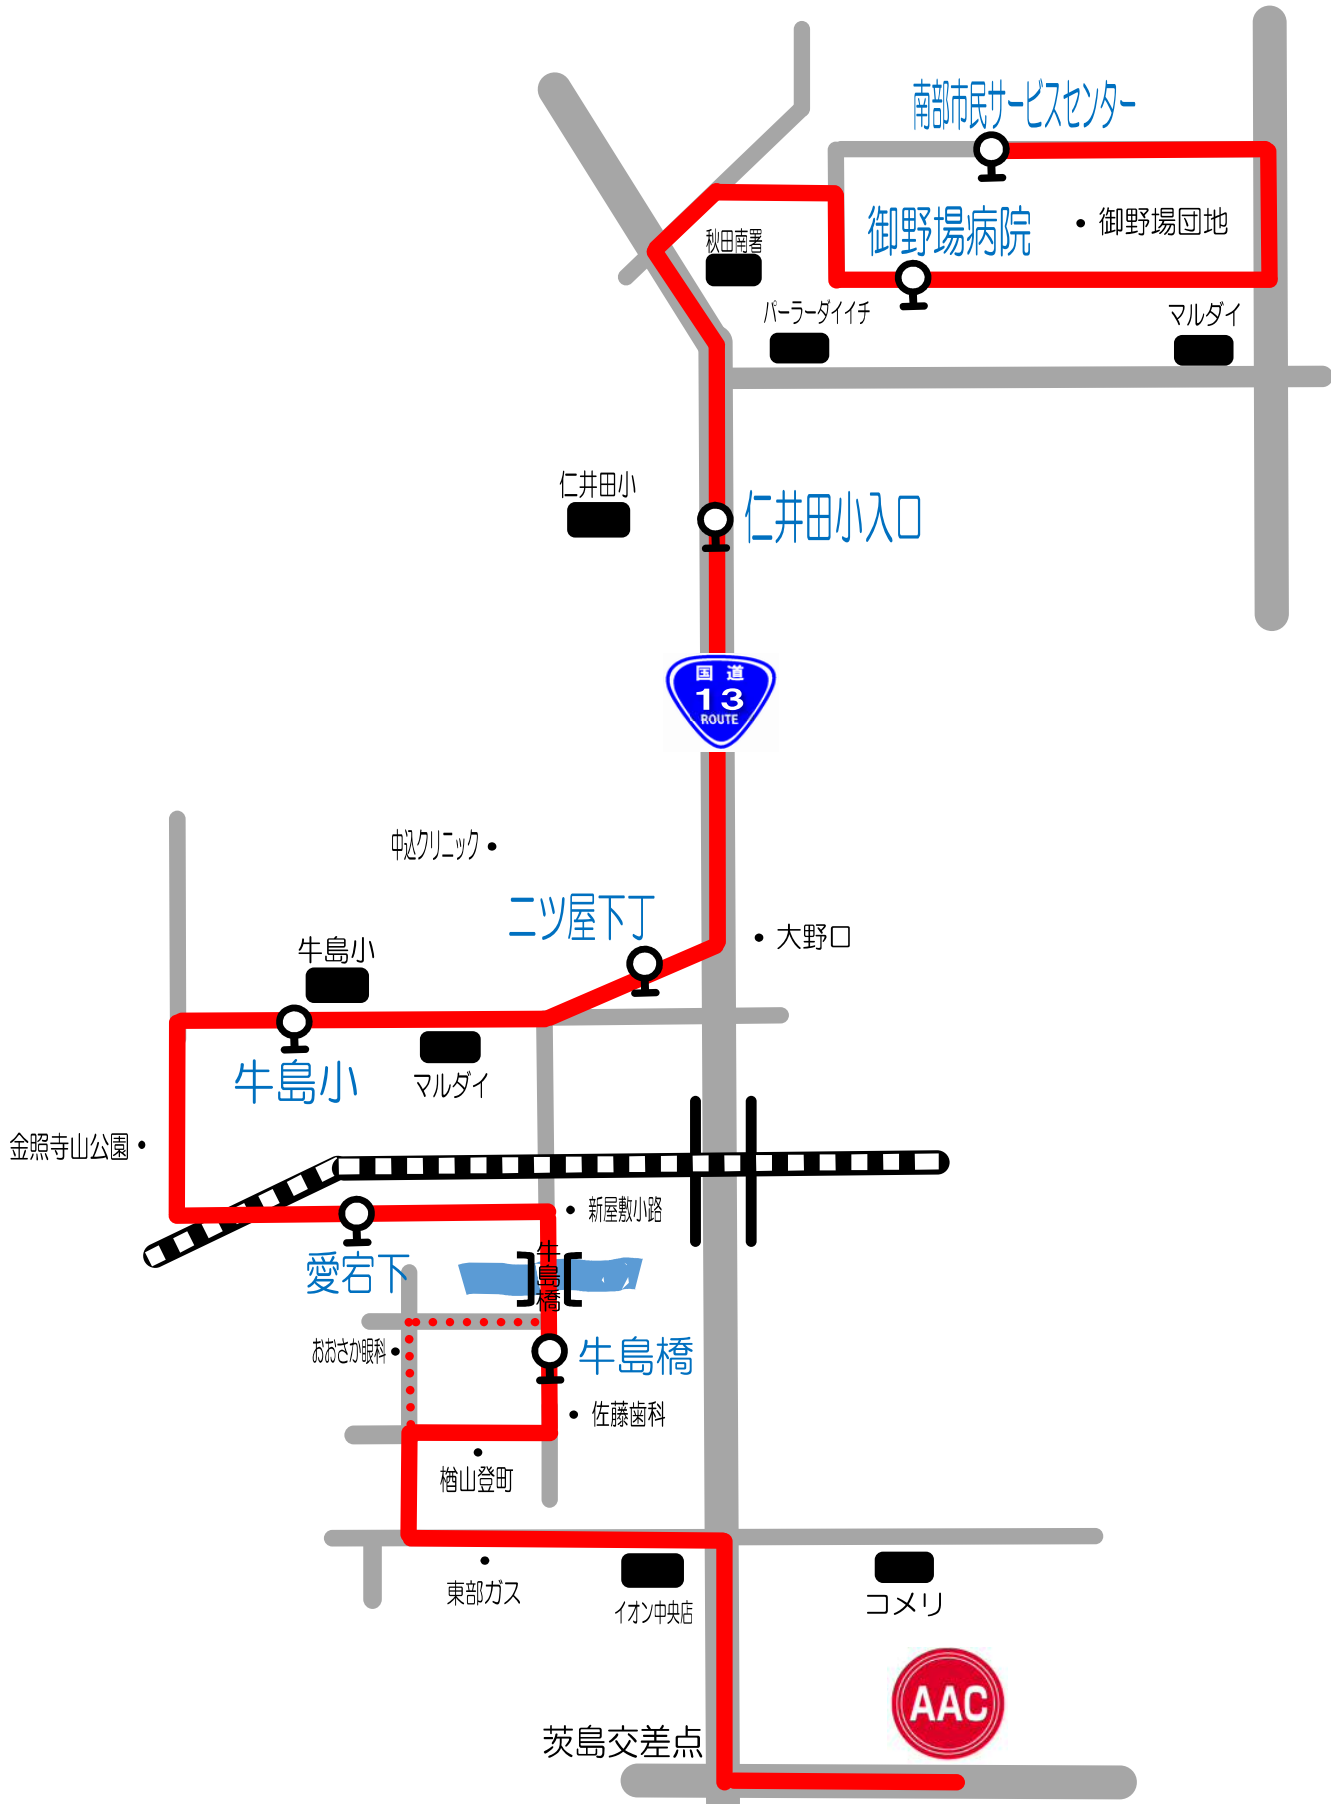

土曜日①

御所野・御野場ニュータウン線

スクール時間	御所野学院	御所野	御所野幼稚園	加賀谷医院	ニュータウン御野場	大野口	市営住宅	AAC	AAC発
9:30~10:30	8:45	8:49	8:54	9:00	9:03	9:06	9:09	9:15	10:40
10:50~11:50	10:00	10:04	10:09	10:15	10:18	10:21	10:24	10:30	12:00

土曜日③

御野場・牛島・城南線

スクール時間	南部市民サービスセンター	御野場病院	仁井田小入口	ニツ屋下丁	牛島小	愛宕下	牛島橋	AAC	AAC発
9:30~10:30	8:45	8:49	8:52	8:54	8:58	9:02	9:05	9:15	10:40
10:50~11:50	10:00	10:04	10:07	10:09	10:13	10:17	10:20	10:30	12:00

土曜日④ 和田・戸島線

スクール時間	式田公民館	和田駅入口	川原田	戸島小入口	豊成	御所野	仁井田中丁	AAC	AAC発
9:30~10:30	8:40	8:45	8:48	8:50	8:52	8:56	9:09	9:15	10:40

土曜日④

南ヶ丘・山手台・築山線

スクール時間	南ヶ丘住宅	山手台	大平台一丁目	桜ヶ丘中央公園	東通四丁目	東通仲町	榎山本町	AAC	AAC発
10:50~11:50	9:55	10:01	10:07	10:09	10:13	10:15	10:20	10:30	12:00

土曜日⑦

岩城・下浜・浜田・新屋線

スクール時間	二古	酒の恭栄	下浜駅	大森山西入口	日吉神社前	養護学校	免許センター	AAC	AAC発
9:30~10:30	8:30	8:33	8:45	8:50	8:54	8:59	9:05	9:15	10:40

土曜日⑦ 大町・山王・川尻線

スクール時間	矢留町	消防庁舎前	面影橋	児童会館	中園マンション	市町村会館	総社前	AAC	AAC発
10:50~11:50	9:55	10:02	10:06	10:09	10:11	10:13	10:15	10:30	12:00