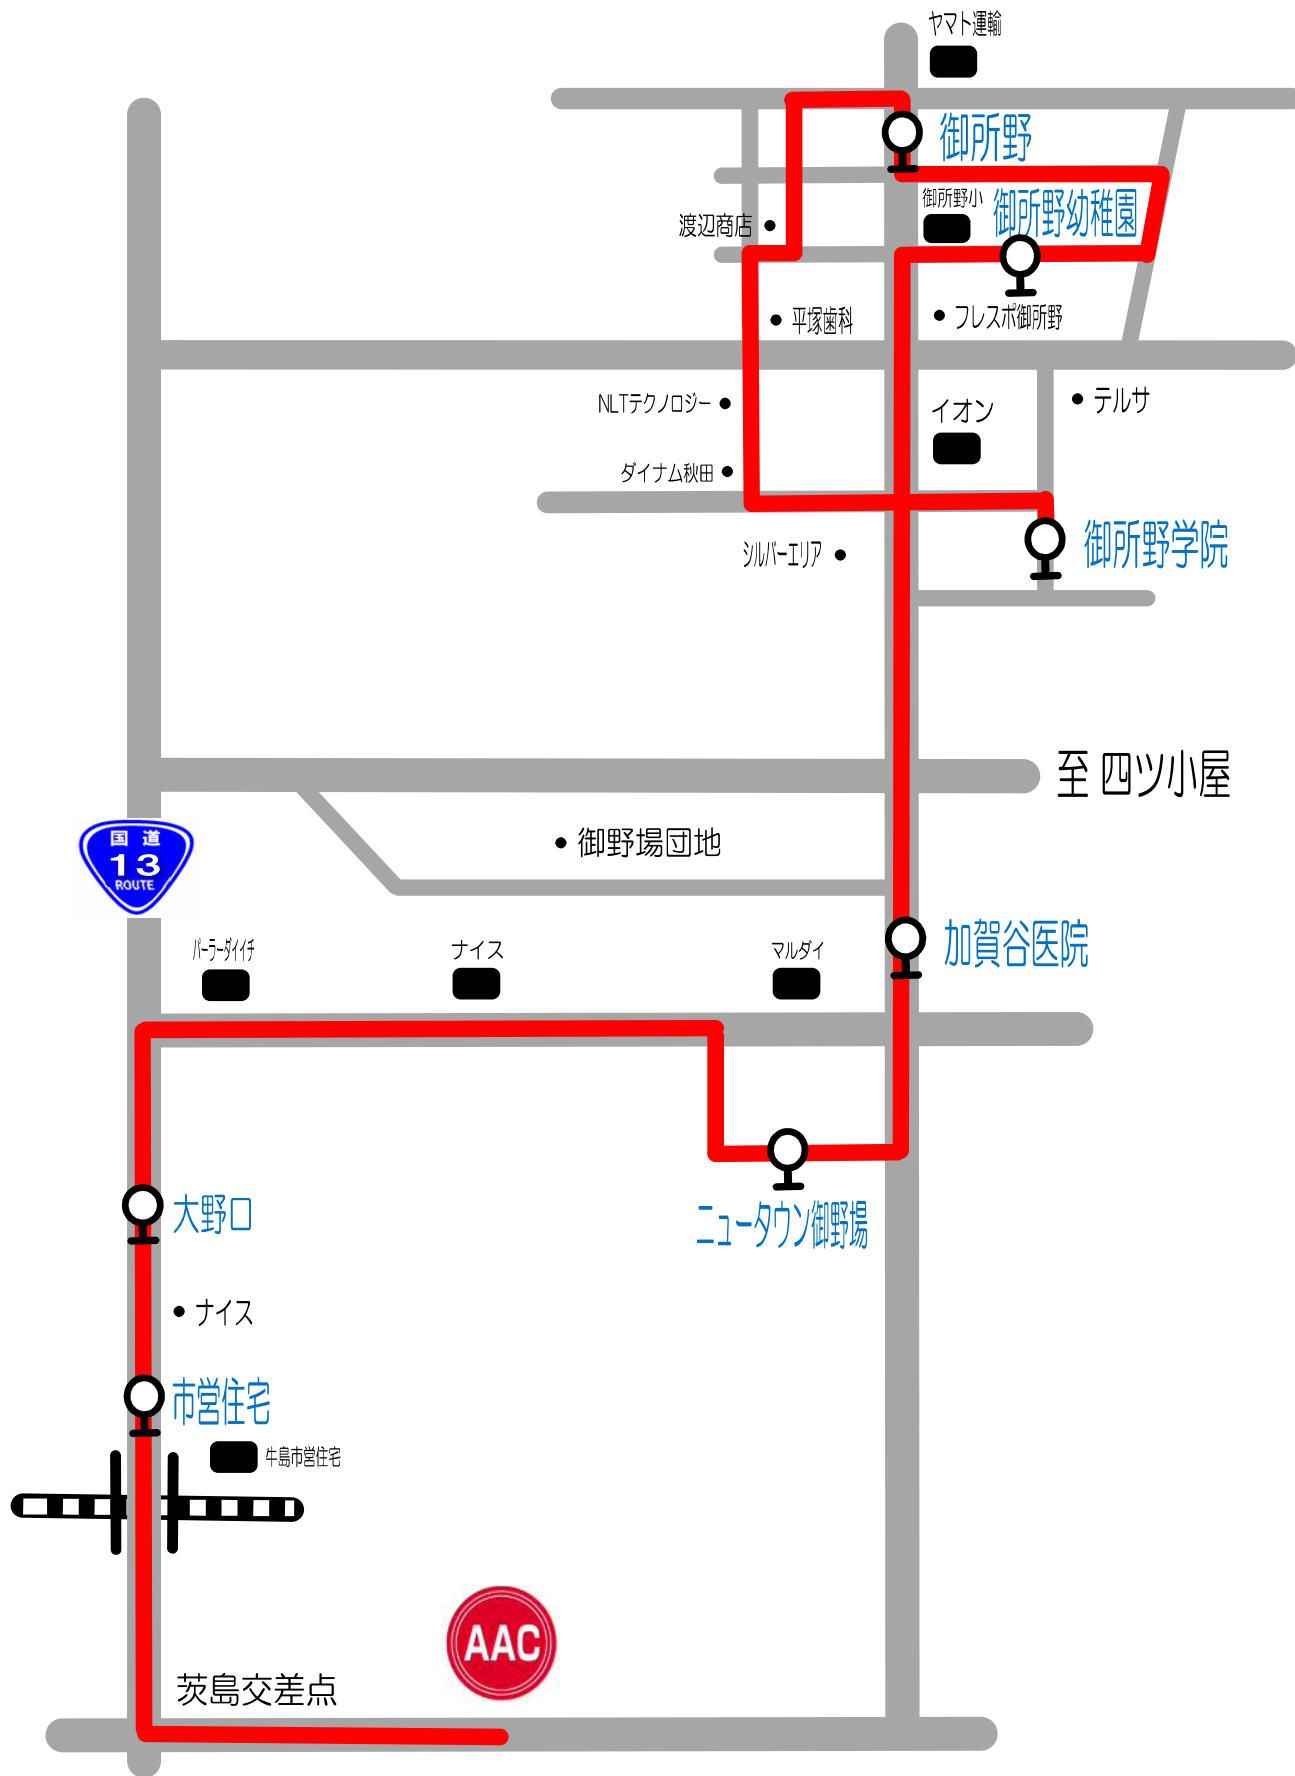

土曜日①

御所野・御野場ニュータウン線

スクール時間	御所野学院	御所野	御所野幼稚園	加賀谷医院	ニュータウン御野場	大野口	市営住宅	AAC	AAC発
9:30~10:30	8:45	8:49	8:54	9:00	9:03	9:06	9:09	9:15	10:40
10:50~11:50	10:00	10:04	10:09	10:15	10:18	10:21	10:24	10:30	12:00

土曜日③

御野場・牛島・城南線

スクール時間	南部市民サービスセンター	御野場病院	仁井田小入口	ニツ屋下丁	牛島小	愛宕下	牛島橋	AAC	AAC発
9:30~10:30	8:45	8:49	8:52	8:54	8:58	9:02	9:05	9:15	10:40
10:50~11:50	10:00	10:04	10:07	10:09	10:13	10:17	10:20	10:30	12:00

土曜日④ 和田・戸島線

スクール時間	式田公民館	和田駅入口	川原田	戸島小入口	豊成	御所野	仁井田中丁	AAC	AAC発
9:30~10:30	8:40	8:45	8:48	8:50	8:52	8:56	9:09	9:15	10:40

土曜日④

南ヶ丘・山手台・築山線

スクール時間	南ヶ丘住宅	山手台	大平台一丁目	桜ヶ丘中央公園	東通四丁目	東通仲町	榎山本町	AAC	AAC発
10:50~11:50	9:55	10:01	10:07	10:09	10:13	10:15	10:20	10:30	12:00

土曜日⑦

岩城・下浜・浜田・新屋線

スクール時間	二古	酒の恭栄	下浜駅	大森山西入口	日吉神社前	養護学校	免許センター	AAC	AAC発
9:30~10:30	8:30	8:33	8:45	8:50	8:54	8:59	9:05	9:15	10:40

土曜日⑦ 大町・山王・川尻線

スクール時間	矢留町	消防庁舎前	面影橋	児童会館	中園マンション	市町村会館	総社前	AAC	AAC発
10:50~11:50	9:55	10:02	10:06	10:09	10:11	10:13	10:15	10:30	12:00