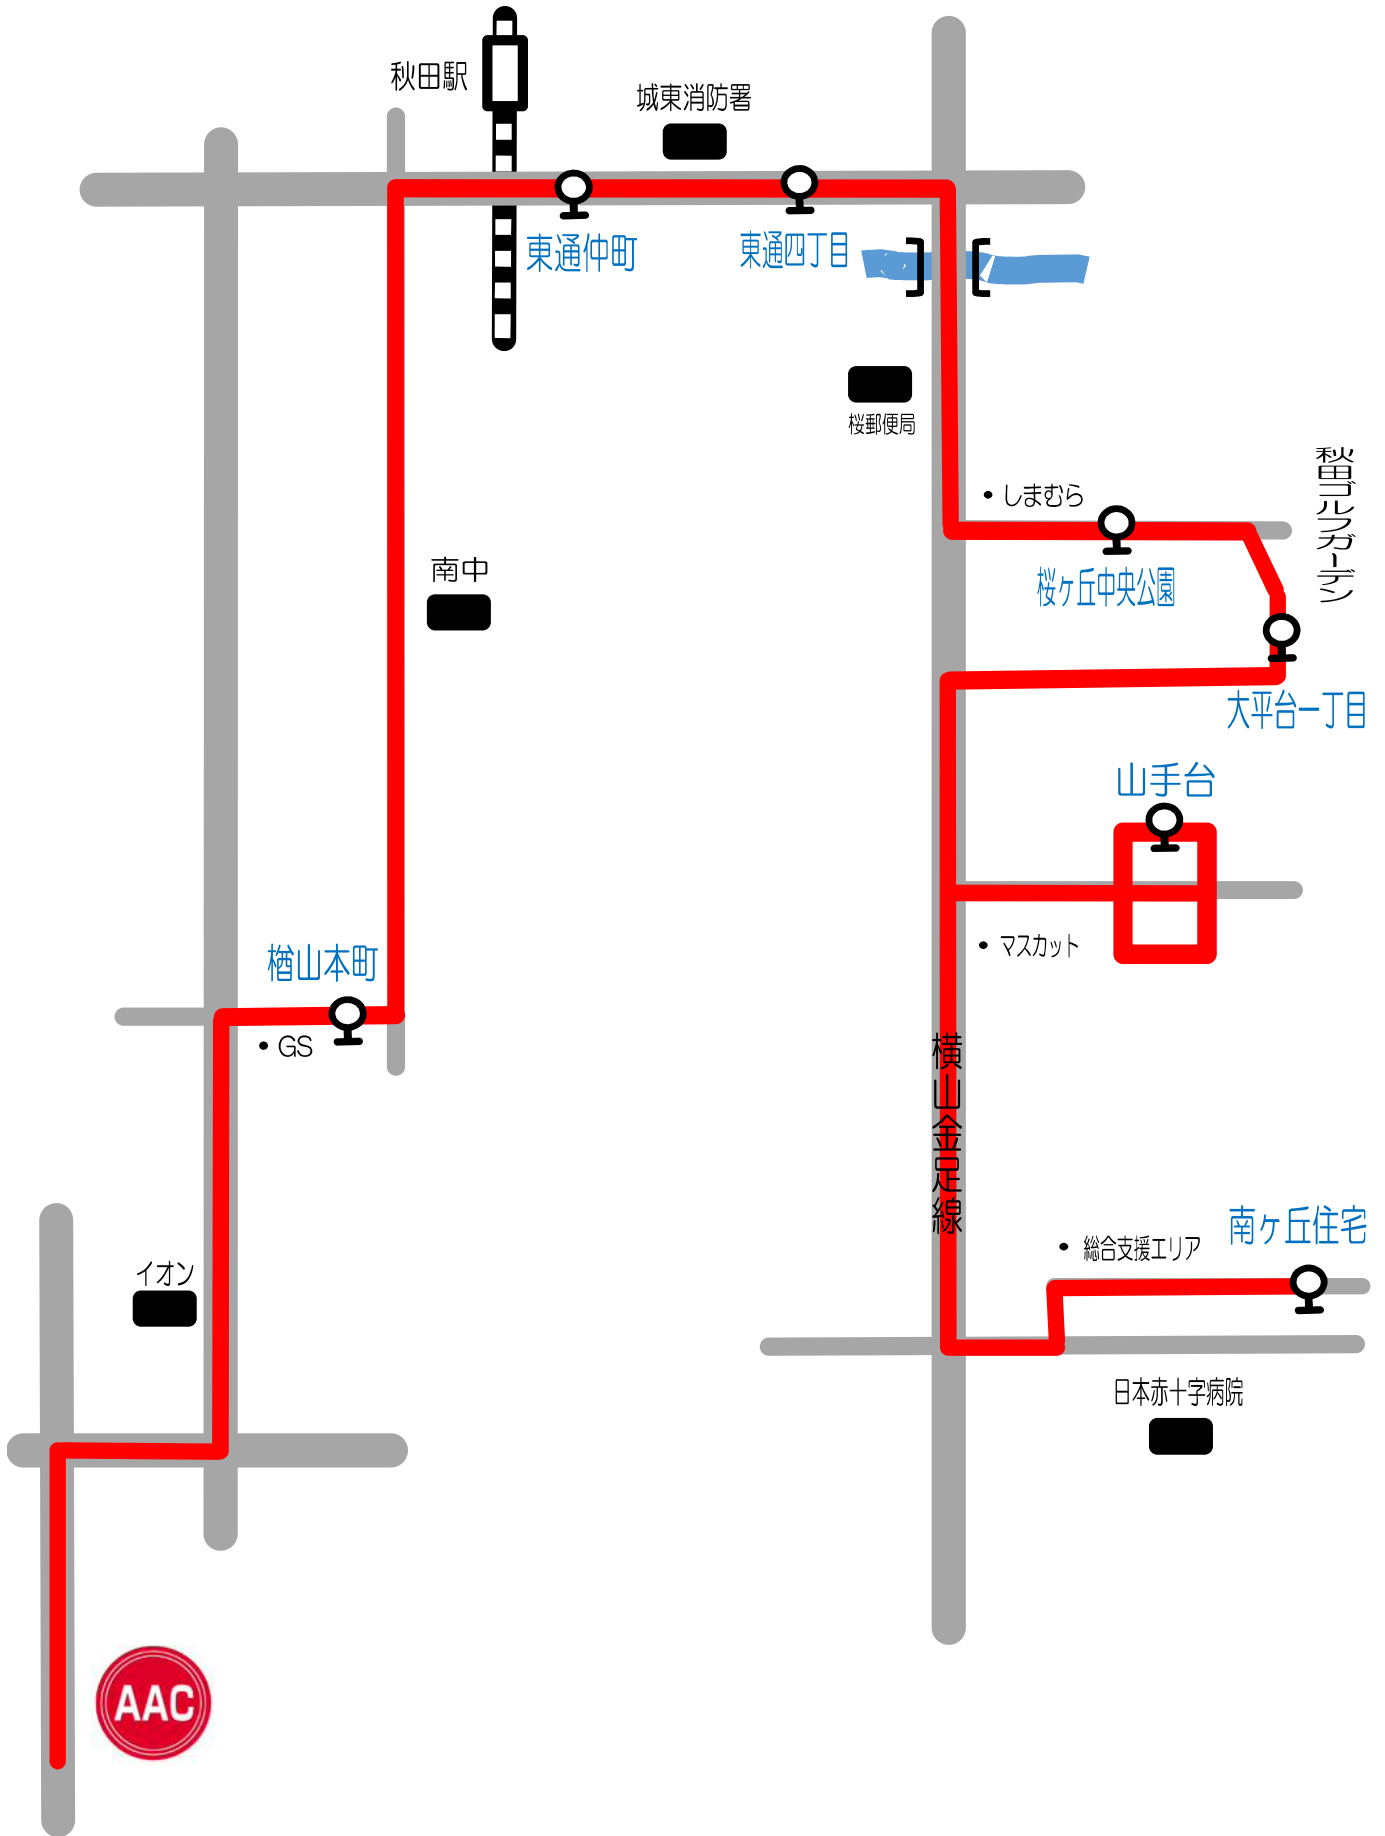

御野場・牛島・城南線

スクール時間	南部市民サービスセンター	御野場病院	仁井田小入口	ニツ屋下丁	牛島小	愛宕下	牛島橋	AAC	AAC発
9:30~10:30	8:45	8:49	8:52	8:54	8:58	9:02	9:05	9:15	10:40
10:50~11:50	10:00	10:04	10:07	10:09	10:13	10:17	10:20	10:30	12:00

土曜日④ 和田・戸島線

スクール時間	式田公民館	和田駅入口	川原田	戸島小入口	豊成	御所野	仁井田中丁	AAC	AAC発
9:30~10:30	8:40	8:45	8:48	8:50	8:52	8:56	9:09	9:15	10:40

土曜日④

南ヶ丘・山手台・築山線

スクール時間	南ヶ丘住宅	山手台	大平台一丁目	桜ヶ丘中央公園	東通四丁目	東通仲町	榎山本町	AAC	AAC発
10:50~11:50	9:55	10:01	10:07	10:09	10:13	10:15	10:20	10:30	12:00

土曜日⑥

泉・八橋・川尻線

スクール時間	泉ハイタウン	泉中学校	泉南三丁目	ナイス八橋店	面影橋	児童会館	新川町	AAC	AAC発
9:30~10:30	8:45	8:47	8:51	8:55	8:59	9:01	9:05	9:15	10:40

土曜日⑥ 保戸野・旭北線

スクール時間	泉ハイタウン	泉北三丁目	桜町	菊谷小路	高陽幸町	パークホテル	むつみ町	AAC	AAC発
10:50~11:50	10:05	10:07	10:09	10:12	10:16	10:19	10:23	10:30	12:00

土曜日⑦

岩城・下浜・浜田・新屋線

スクール時間	二古	酒の恭栄	下浜駅	大森山西入口	日吉神社前	養護学校	免許センター	AAC	AAC発
9:30~10:30	8:30	8:33	8:45	8:50	8:54	8:59	9:05	9:15	10:40

土曜日⑦ 大町・山王・川尻線

スクール時間	矢留町	消防庁舎前	面影橋	児童会館	中園マンション	市町村会館	総社前	AAC	AAC発
10:50~11:50	9:55	10:02	10:06	10:09	10:11	10:13	10:15	10:30	12:00