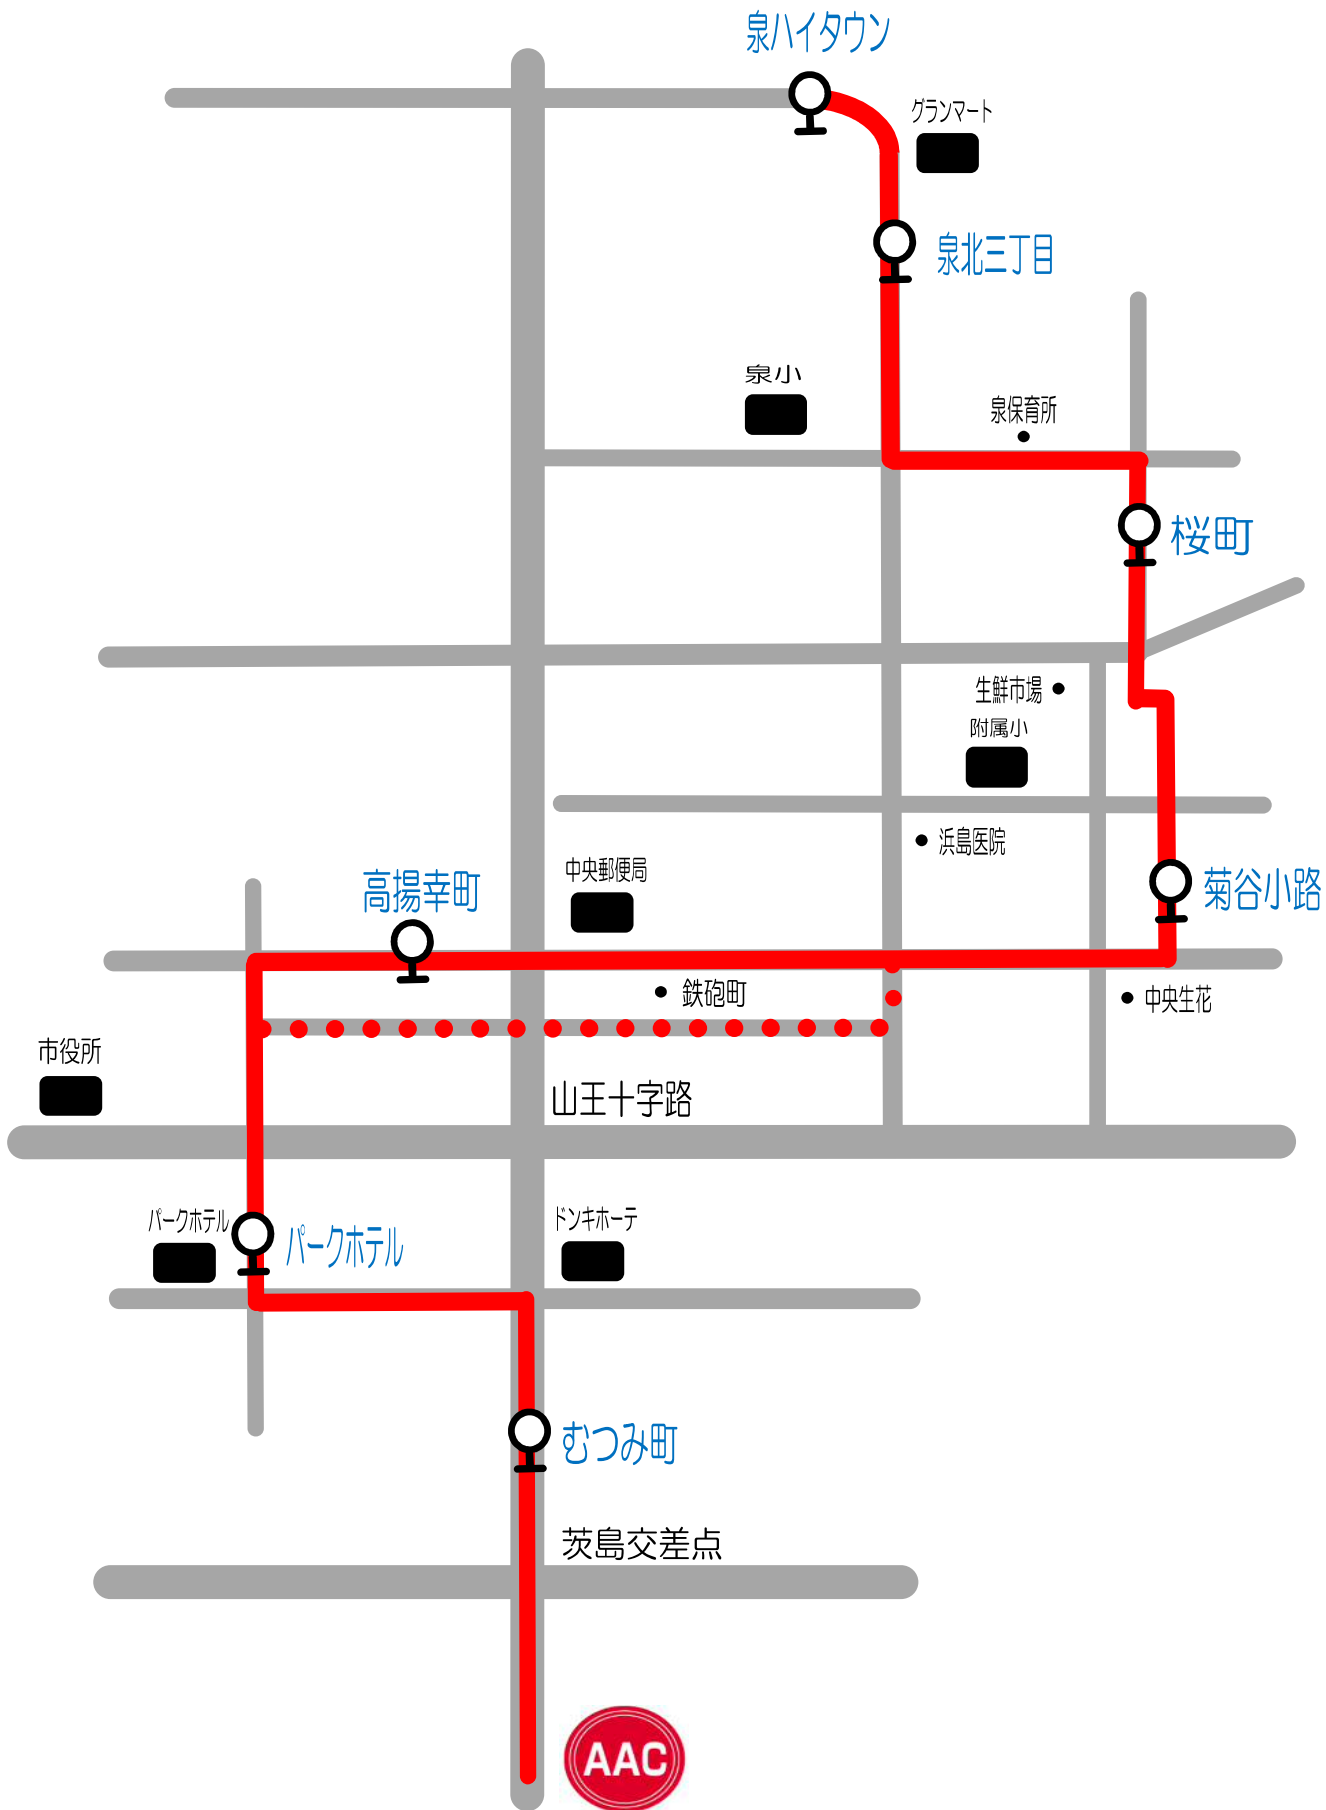

御野場・牛島・城南線

スクール時間	南部市民サービスセンター	御野場病院	仁井田小入口	ニツ屋下丁	牛島小	愛宕下	牛島橋	AAC	AAC発
9:30~10:30	8:45	8:49	8:52	8:54	8:58	9:02	9:05	9:15	10:40
10:50~11:50	10:00	10:04	10:07	10:09	10:13	10:17	10:20	10:30	12:00

土曜日④ 和田・戸島線

スクール時間	式田公民館	和田駅入口	川原田	戸島小入口	豊成	御所野	仁井田中丁	AAC	AAC発
9:30~10:30	8:40	8:45	8:48	8:50	8:52	8:56	9:09	9:15	10:40

土曜日④

南ヶ丘・山手台・築山線

スクール時間	南ヶ丘住宅	山手台	大平台一丁目	桜ヶ丘中央公園	東通四丁目	東通仲町	榎山本町	AAC	AAC発
10:50~11:50	9:55	10:01	10:07	10:09	10:13	10:15	10:20	10:30	12:00

土曜日⑥

泉・八橋・川尻線

スクール時間	泉ハイタウン	泉中学校	泉南三丁目	ナイス八橋店	面影橋	児童会館	新川町	AAC	AAC発
9:30~10:30	8:45	8:47	8:51	8:55	8:59	9:01	9:05	9:15	10:40

土曜日⑥ 保戸野・旭北線

スクール時間	泉ハイタウン	泉北三丁目	桜町	菊谷小路	高陽幸町	パークホテル	むつみ町	AAC	AAC発
10:50~11:50	10:05	10:07	10:09	10:12	10:16	10:19	10:23	10:30	12:00

土曜日⑦

岩城・下浜・浜田・新屋線

スクール時間	二古	酒の恭栄	下浜駅	大森山西入口	日吉神社前	養護学校	免許センター	AAC	AAC発
9:30~10:30	8:30	8:33	8:45	8:50	8:54	8:59	9:05	9:15	10:40

土曜日⑦ 大町・山王・川尻線

スクール時間	矢留町	消防庁舎前	面影橋	児童会館	中園マンション	市町村会館	総社前	AAC	AAC発
10:50~11:50	9:55	10:02	10:06	10:09	10:11	10:13	10:15	10:30	12:00