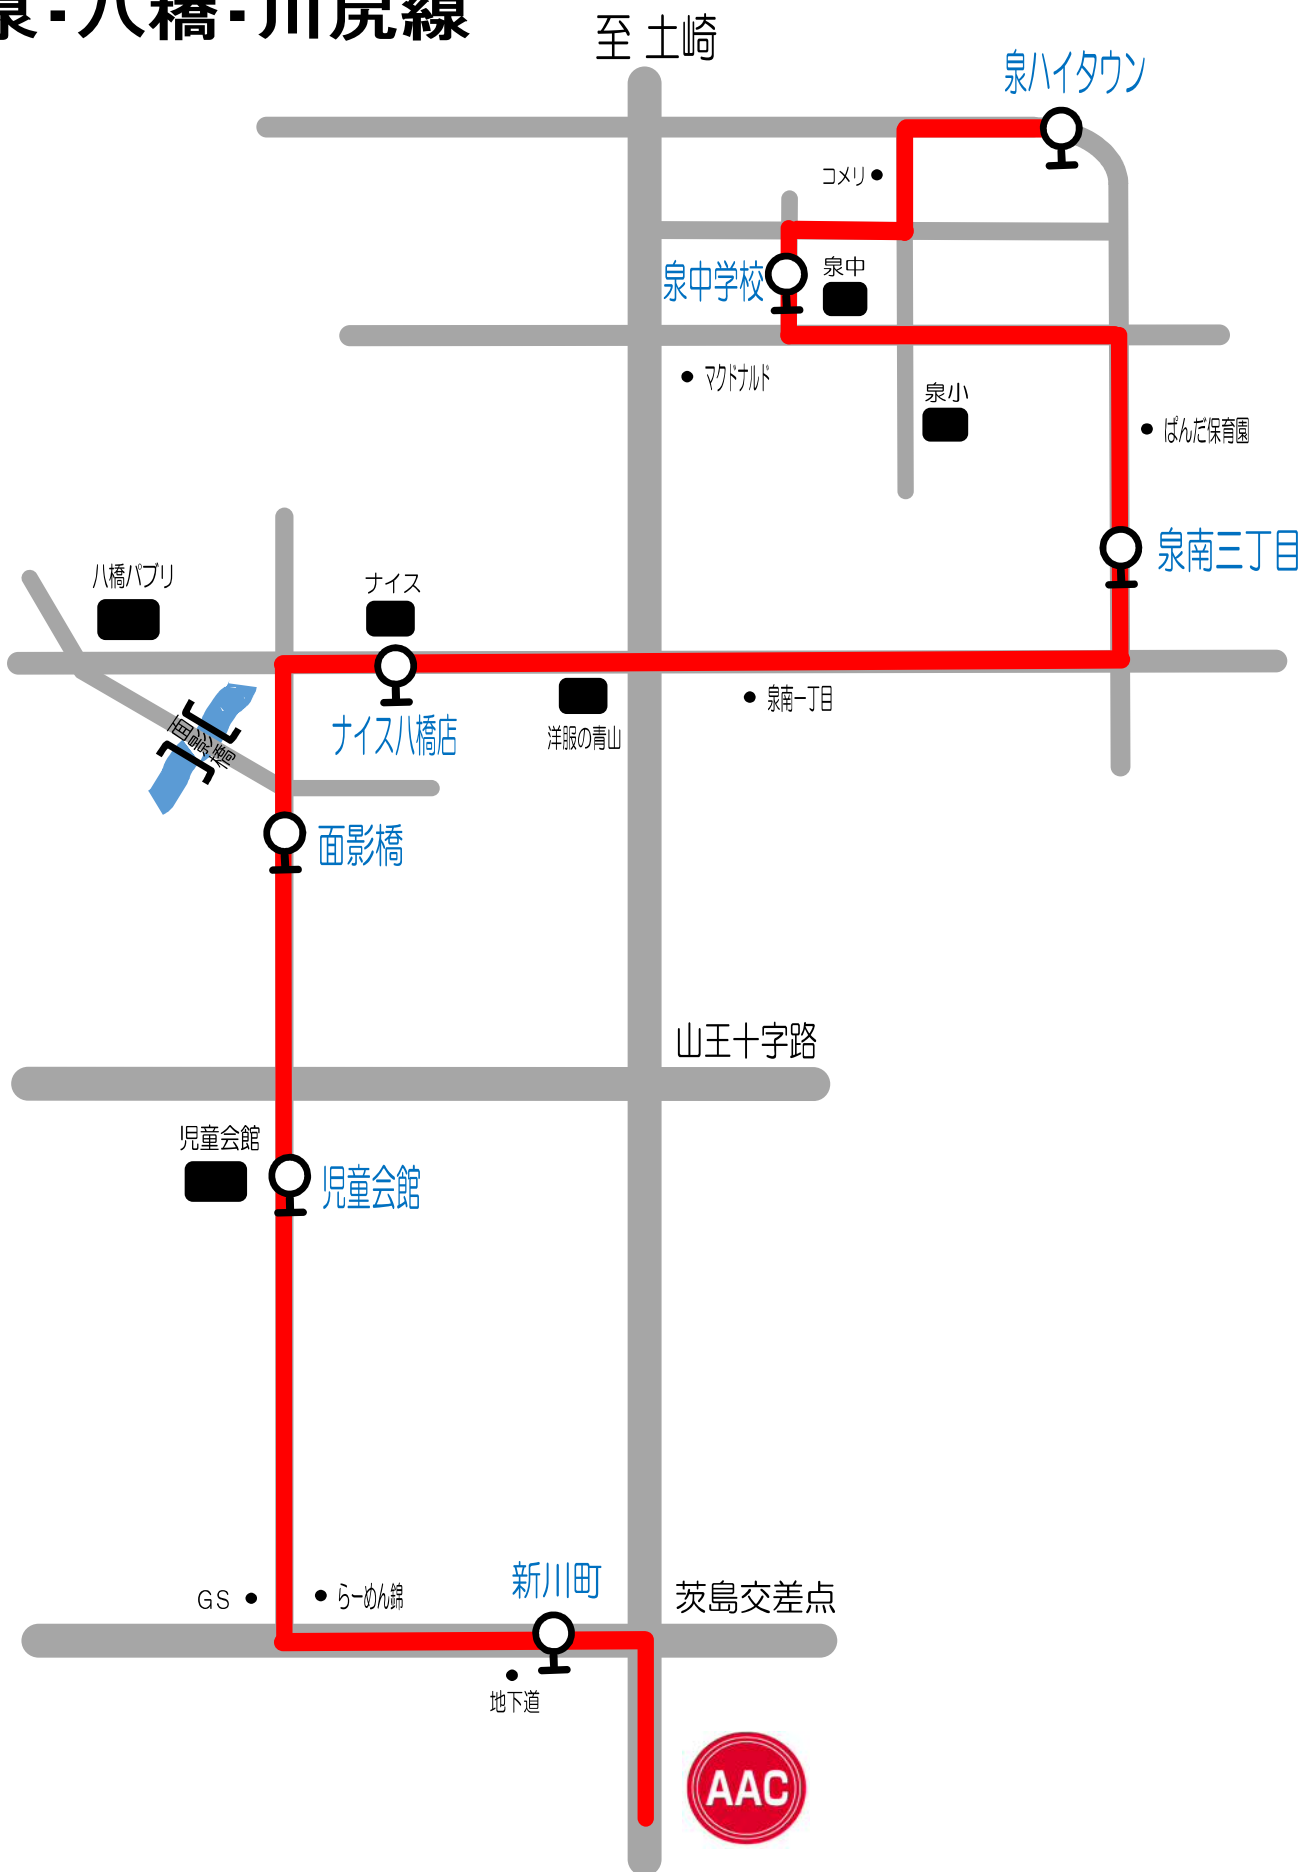

御野場・牛島・城南線

スクール時間	南部市民サービスセンター	御野場病院	仁井田小入口	ニツ屋下丁	牛島小	愛宕下	牛島橋	AAC	AAC発
9:30~10:30	8:45	8:49	8:52	8:54	8:58	9:02	9:05	9:15	10:40
10:50~11:50	10:00	10:04	10:07	10:09	10:13	10:17	10:20	10:30	12:00

土曜日④ 和田・戸島線

スクール時間	式田公民館	和田駅入口	川原田	戸島小入口	豊成	御所野	仁井田中丁	AAC	AAC発
9:30~10:30	8:40	8:45	8:48	8:50	8:52	8:56	9:09	9:15	10:40

土曜日④

南ヶ丘・山手台・築山線

スクール時間	南ヶ丘住宅	山手台	大平台一丁目	桜ヶ丘中央公園	東通四丁目	東通仲町	榎山本町	AAC	AAC発
10:50~11:50	9:55	10:01	10:07	10:09	10:13	10:15	10:20	10:30	12:00

土曜日⑥

泉・八橋・川尻線

スクール時間	泉ハイタウン	泉中学校	泉南三丁目	ナイス八橋店	面影橋	児童会館	新川町	AAC	AAC発
9:30~10:30	8:45	8:47	8:51	8:55	8:59	9:01	9:05	9:15	10:40

土曜日⑥ 保戸野・旭北線

スクール時間	泉ハイタウン	泉北三丁目	桜町	菊谷小路	高陽幸町	パークホテル	むつみ町	AAC	AAC発
10:50~11:50	10:05	10:07	10:09	10:12	10:16	10:19	10:23	10:30	12:00

土曜日⑦

岩城・下浜・浜田・新屋線

スクール時間	二古	酒の恭栄	下浜駅	大森山西入口	日吉神社前	養護学校	免許センター	AAC	AAC発
9:30~10:30	8:30	8:33	8:45	8:50	8:54	8:59	9:05	9:15	10:40

土曜日⑦ 大町・山王・川尻線

スクール時間	矢留町	消防庁舎前	面影橋	児童会館	中園マンション	市町村会館	総社前	AAC	AAC発
10:50~11:50	9:55	10:02	10:06	10:09	10:11	10:13	10:15	10:30	12:00