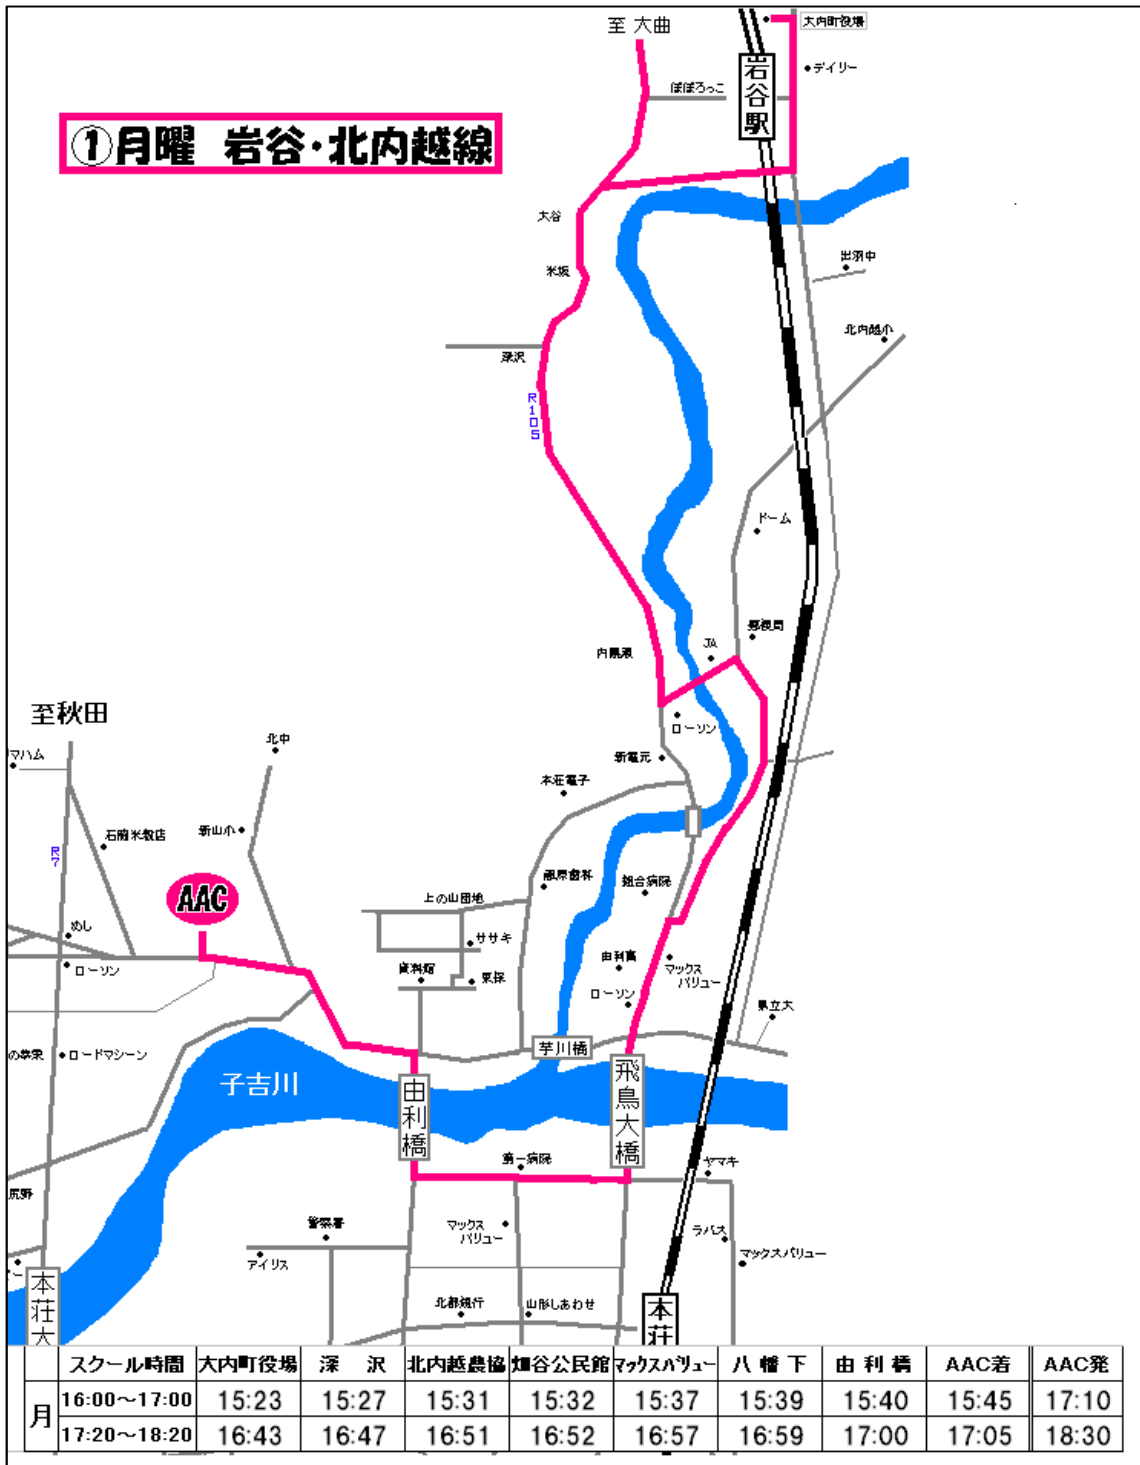

道川・亀田・岩谷方面

月曜日	①	岩谷・北内越線
月曜日	⑭	道川・亀田線
水曜日	⑮	亀田・松ヶ崎線
金曜日	⑨	岩谷・北内越線

①月曜 岩谷・北内越線

14月曜 道川・亀田線

	スクール時間	上新谷	勝手	内道川会館	団地入口	亀田支所	松ヶ崎大町	親川	AAC着	AAC発
月	16:00~17:00	15:00	15:03	15:07	15:09	15:20	15:28	15:35	15:45	17:10
	17:20~18:20	16:20	16:23	16:27	16:29	16:40	16:48	16:55	17:05	18:30

⑮水 亀田・松ヶ崎線

スクール時間	亀田支所前	最上町	門町	松ヶ崎大町	松ヶ崎小前	親川	三川	AAC若	AAC発
16:00~17:00	15:20	15:22	15:25	15:27	15:30	15:34	15:40	15:45	17:10
17:20~18:20	16:40	16:42	16:45	16:47	16:50	16:54	17:00	17:05	18:30

⑨金曜 岩谷・北内越線

	スクール時間	大内町役場	女 岡	郵便局	大 浦	本莊電子	上の山団地	石脇新町	AAC着	AAC発
金	16:00~17:00	15:20	15:23	15:26	15:28	15:30	15:35	15:40	15:45	17:10
	17:20~18:20	16:40	16:43	16:46	16:48	16:50	16:55	17:00	17:05	18:30