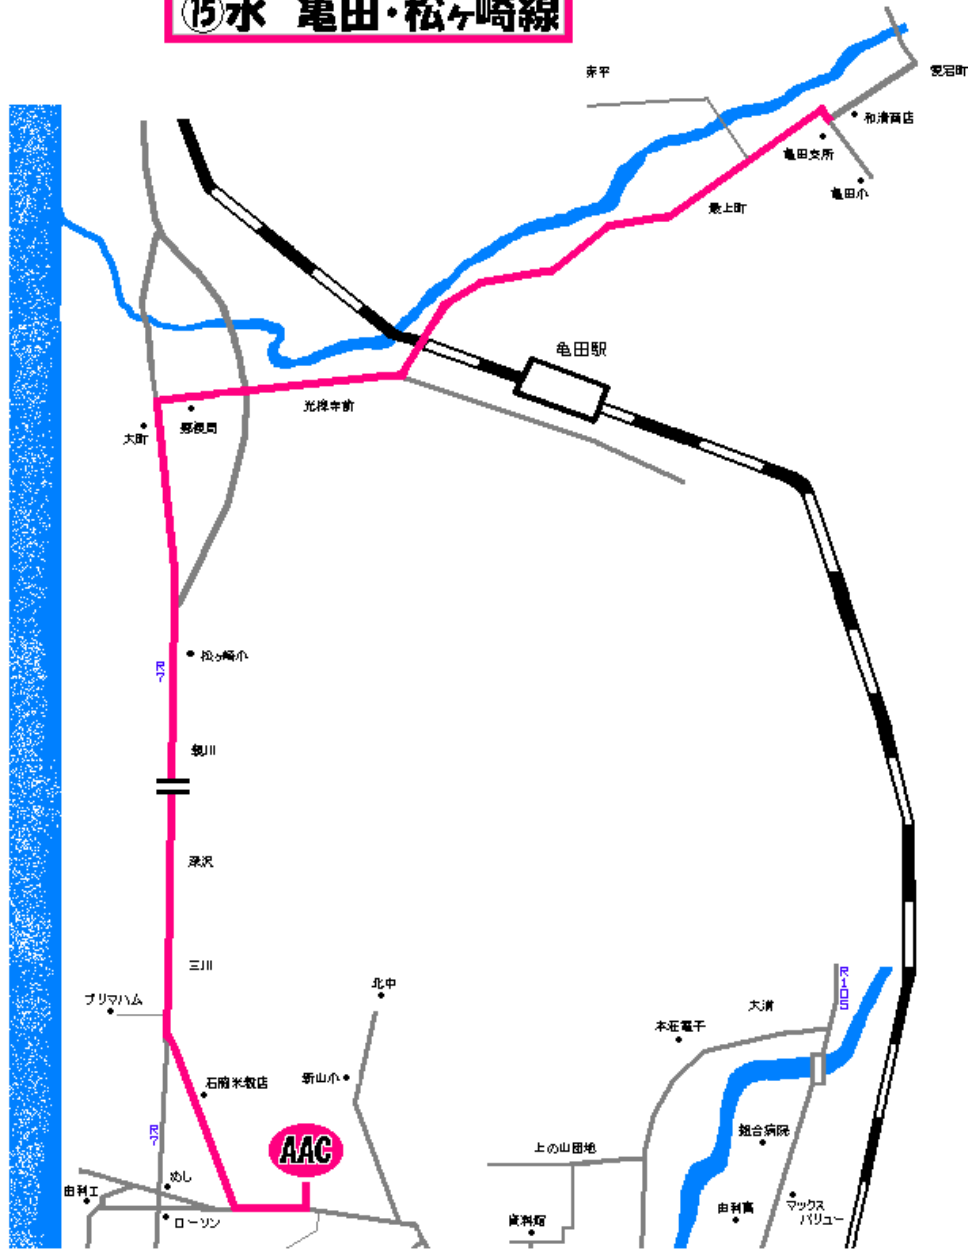

道川・亀田・岩谷方面

月曜日	①	岩谷・北内越線
月曜日	⑭	道川・亀田線
水曜日	⑮	亀田・松ヶ崎線
金曜日	⑨	岩谷・北内越線

①月曜 岩谷・北内越線

14月曜 道川・亀田線

	スクール時間	上新谷	勝手	内道川会館	団地入口	亀田支所	松ヶ崎大町	親川	AAC着	AAC発
月	16:00~17:00	15:00	15:03	15:07	15:09	15:20	15:28	15:35	15:45	17:10
	17:20~18:20	16:20	16:23	16:27	16:29	16:40	16:48	16:55	17:05	18:30

⑮水 亀田・松ヶ崎線

スクール時間	亀田支所前	最上町	門町	松ヶ崎大町	松ヶ崎小前	親川	三川	AAC若	AAC発
16:00~17:00	15:20	15:22	15:25	15:27	15:30	15:34	15:40	15:45	17:10
17:20~18:20	16:40	16:42	16:45	16:47	16:50	16:54	17:00	17:05	18:30

⑨金曜 岩谷・北内越線