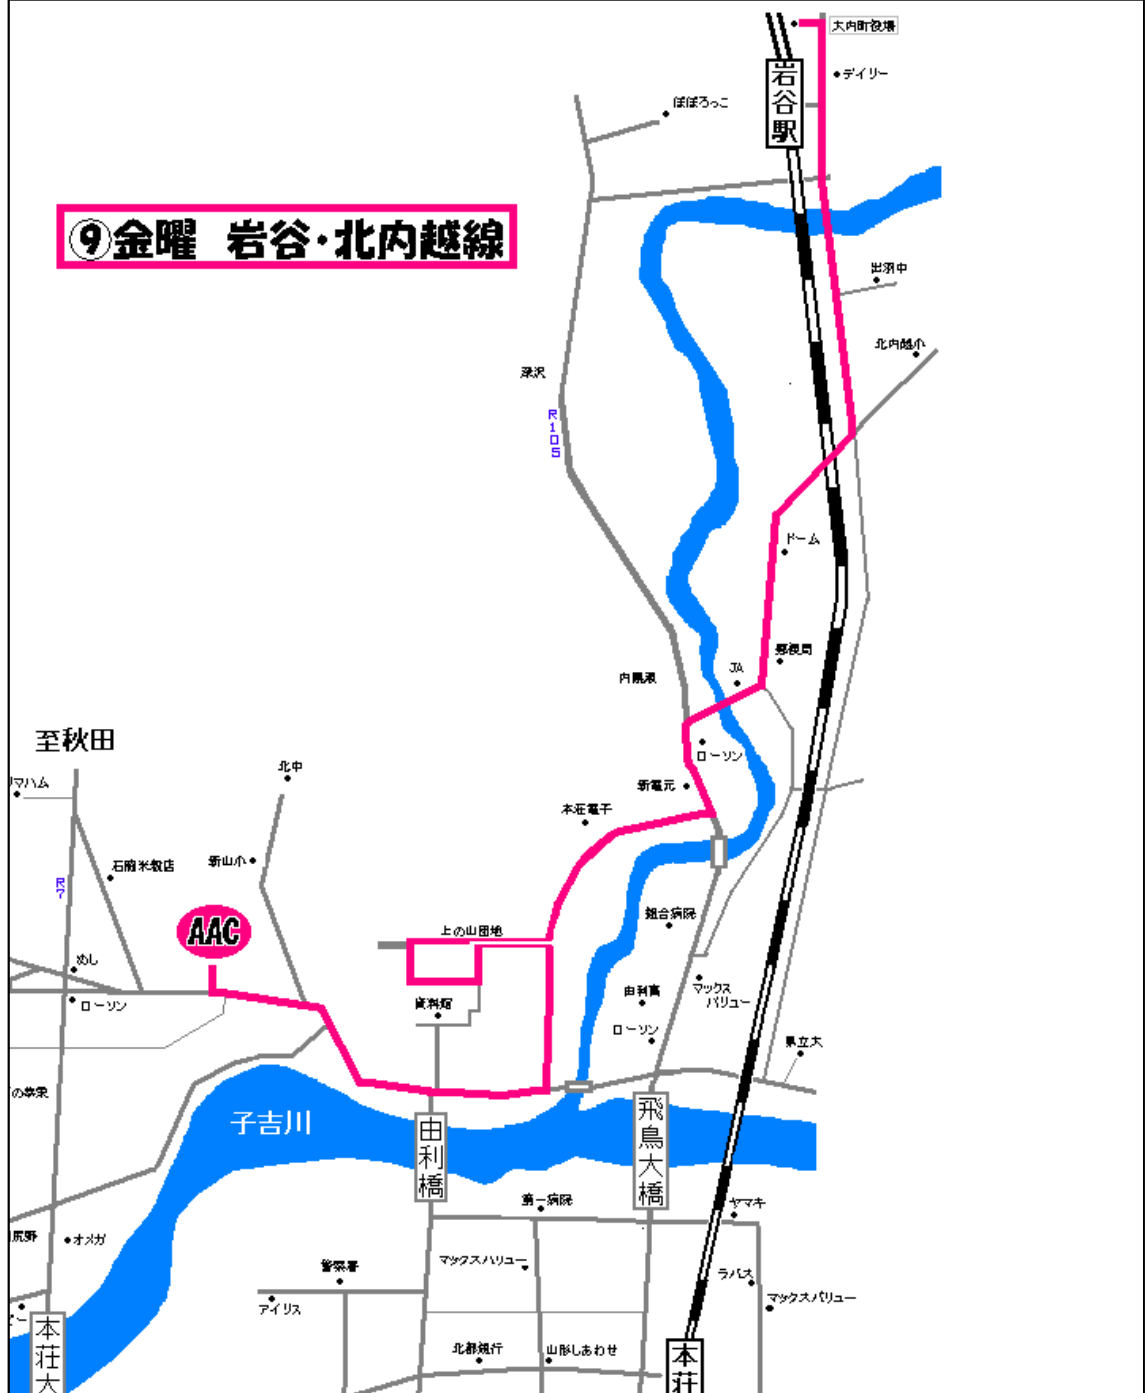

道川・亀田・岩谷方面

月曜日	①	岩谷・北内越線
月曜日	⑭	道川・亀田線
水曜日	⑮	亀田・松ヶ崎線
金曜日	⑨	岩谷・北内越線

①月曜 岩谷・北内越線

14月曜 道川・亀田線

	スクール時間	上新谷	勝手	内道川会館	団地入口	亀田支所	松ヶ崎大町	親川	AAC着	AAC発
月	16:00~17:00	15:00	15:03	15:07	15:09	15:20	15:28	15:35	15:45	17:10
	17:20~18:20	16:20	16:23	16:27	16:29	16:40	16:48	16:55	17:05	18:30

⑮水 亀田・松ヶ崎線

スクール時間	亀田支所前	最上町	門町	松ヶ崎大町	松ヶ崎小前	親川	三川	AAC若	AAC発
16:00~17:00	15:20	15:22	15:25	15:27	15:30	15:34	15:40	15:45	17:10
17:20~18:20	16:40	16:42	16:45	16:47	16:50	16:54	17:00	17:05	18:30

⑨金曜 岩谷・北内越線

	スクール時間	大内町役場	女 岡	郵便局	大 浦	本莊電子	上の山団地	石脇新町	AAC着	AAC発
金	16:00~17:00	15:20	15:23	15:26	15:28	15:30	15:35	15:40	15:45	17:10
	17:20~18:20	16:40	16:43	16:46	16:48	16:50	16:55	17:00	17:05	18:30