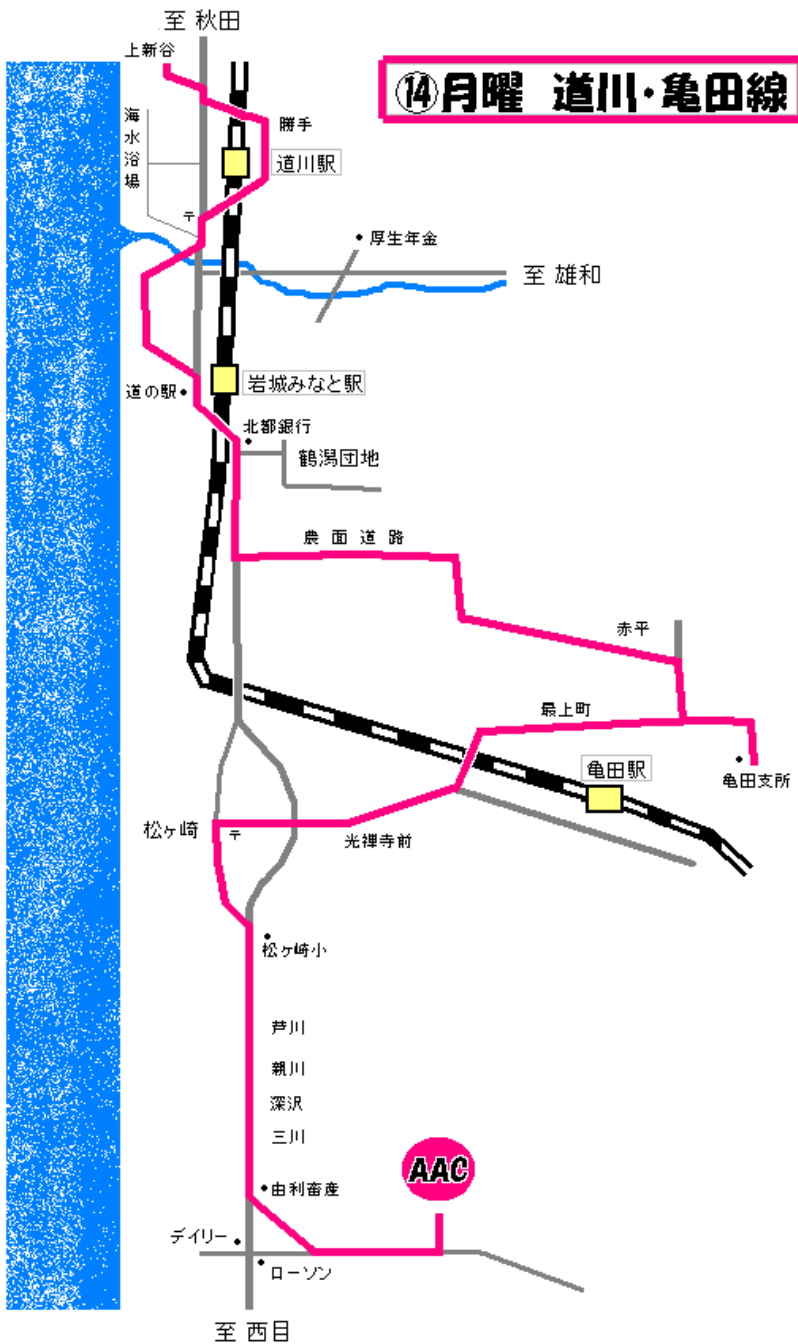

道川・亀田・岩谷方面

月曜日	①	岩谷・北内越線
月曜日	⑭	道川・亀田線
水曜日	⑮	亀田・松ヶ崎線
金曜日	⑨	岩谷・北内越線

①月曜 岩谷・北内越線

14月曜 道川・亀田線

	スクール時間	上新谷	勝手	内道川会館	団地入口	亀田支所	松ヶ崎大町	親川	AAC着	AAC発
月	16:00~17:00	15:00	15:03	15:07	15:09	15:20	15:28	15:35	15:45	17:10
	17:20~18:20	16:20	16:23	16:27	16:29	16:40	16:48	16:55	17:05	18:30

⑮水 亀田・松ヶ崎線

スクール時間	亀田支所前	最上町	門町	松ヶ崎大町	松ヶ崎小前	親川	三川	AAC若	AAC発
16:00~17:00	15:20	15:22	15:25	15:27	15:30	15:34	15:40	15:45	17:10
17:20~18:20	16:40	16:42	16:45	16:47	16:50	16:54	17:00	17:05	18:30

⑨金曜 岩谷・北内越線

	スクール時間	大内町役場	女 岡	郵便局	大 浦	本莊電子	上の山団地	石脇新町	AAC着	AAC発
金	16:00~17:00	15:20	15:23	15:26	15:28	15:30	15:35	15:40	15:45	17:10
	17:20~18:20	16:40	16:43	16:46	16:48	16:50	16:55	17:00	17:05	18:30