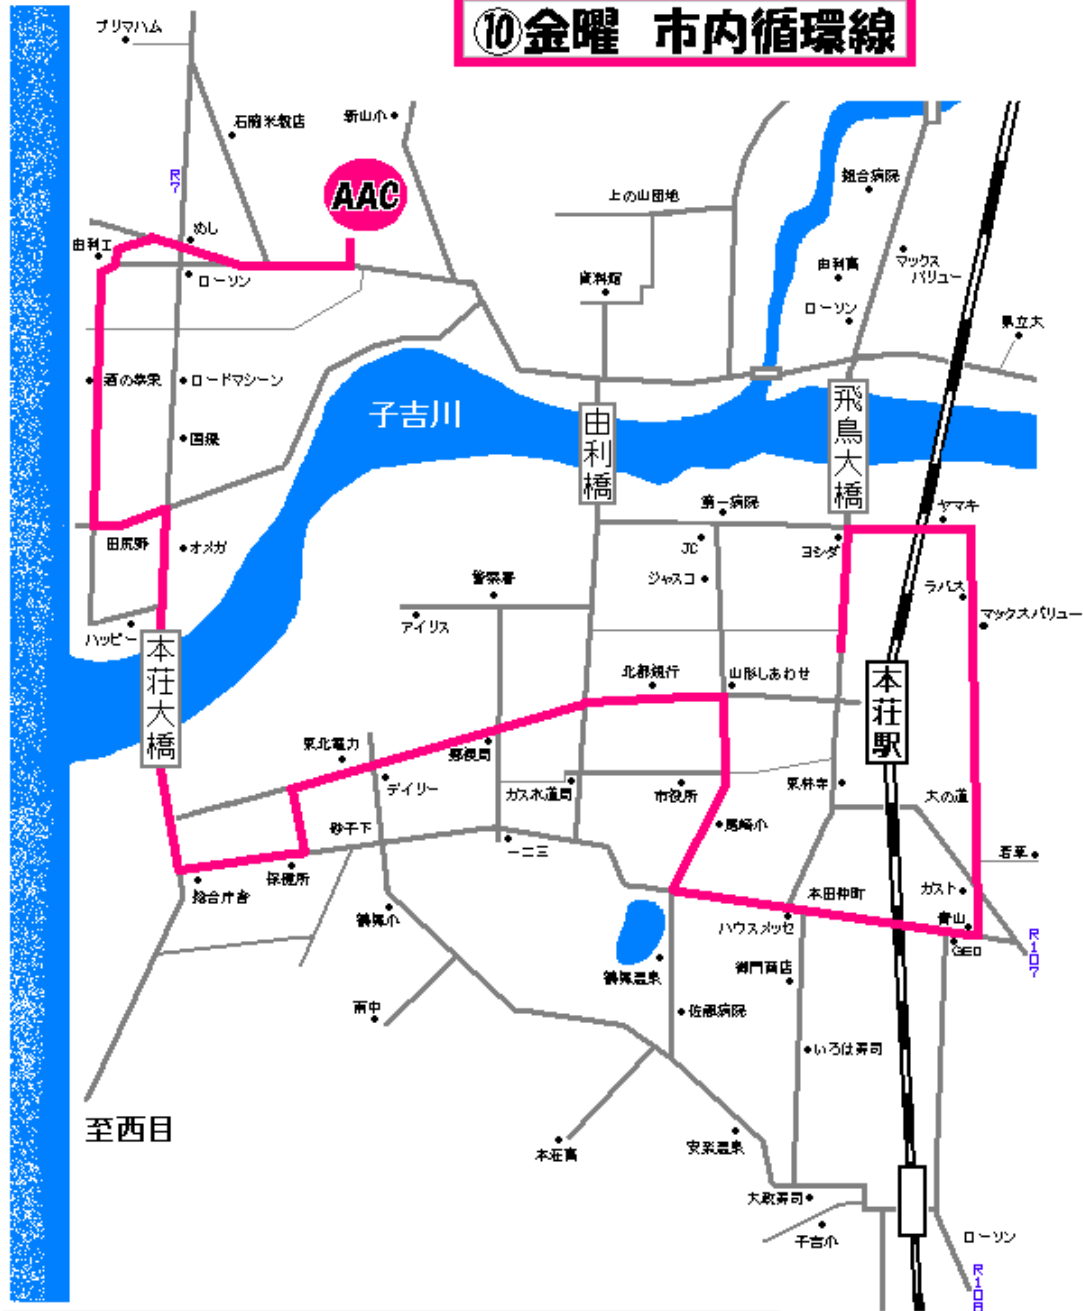

本莊市内循環

月曜日	②	市内循環線
水曜日	⑥	市内循環線
金曜日	⑩	市内循環線
土曜日	⑫	市内循環線

⑥水曜 本荘市内循環線

	スクール時間	船岡公民館	温泉病院	NTT	東北電力	保健所
水	16:00~17:00	15:20	15:27	15:32	15:34	15:37
	17:20~18:20	16:35	16:42	16:47	16:49	16:52

あおい装飾	由利工校	AAC着	AAC発
15:40	15:43	15:47	17:10
16:55	16:58	17:02	18:30

10金曜 市内循環線

スクール時間	蓮化寺	仁ロハット	尾崎小学校	NTT	東北電力
16:00~17:00	15:24	15:27	15:32	15:34	15:36
17:20~18:20	16:41	16:44	16:49	16:52	16:55

保健所	あおい装飾	AAC着	AAC発
15:39	15:42	15:50	17:10
16:59	17:02	17:10	18:30