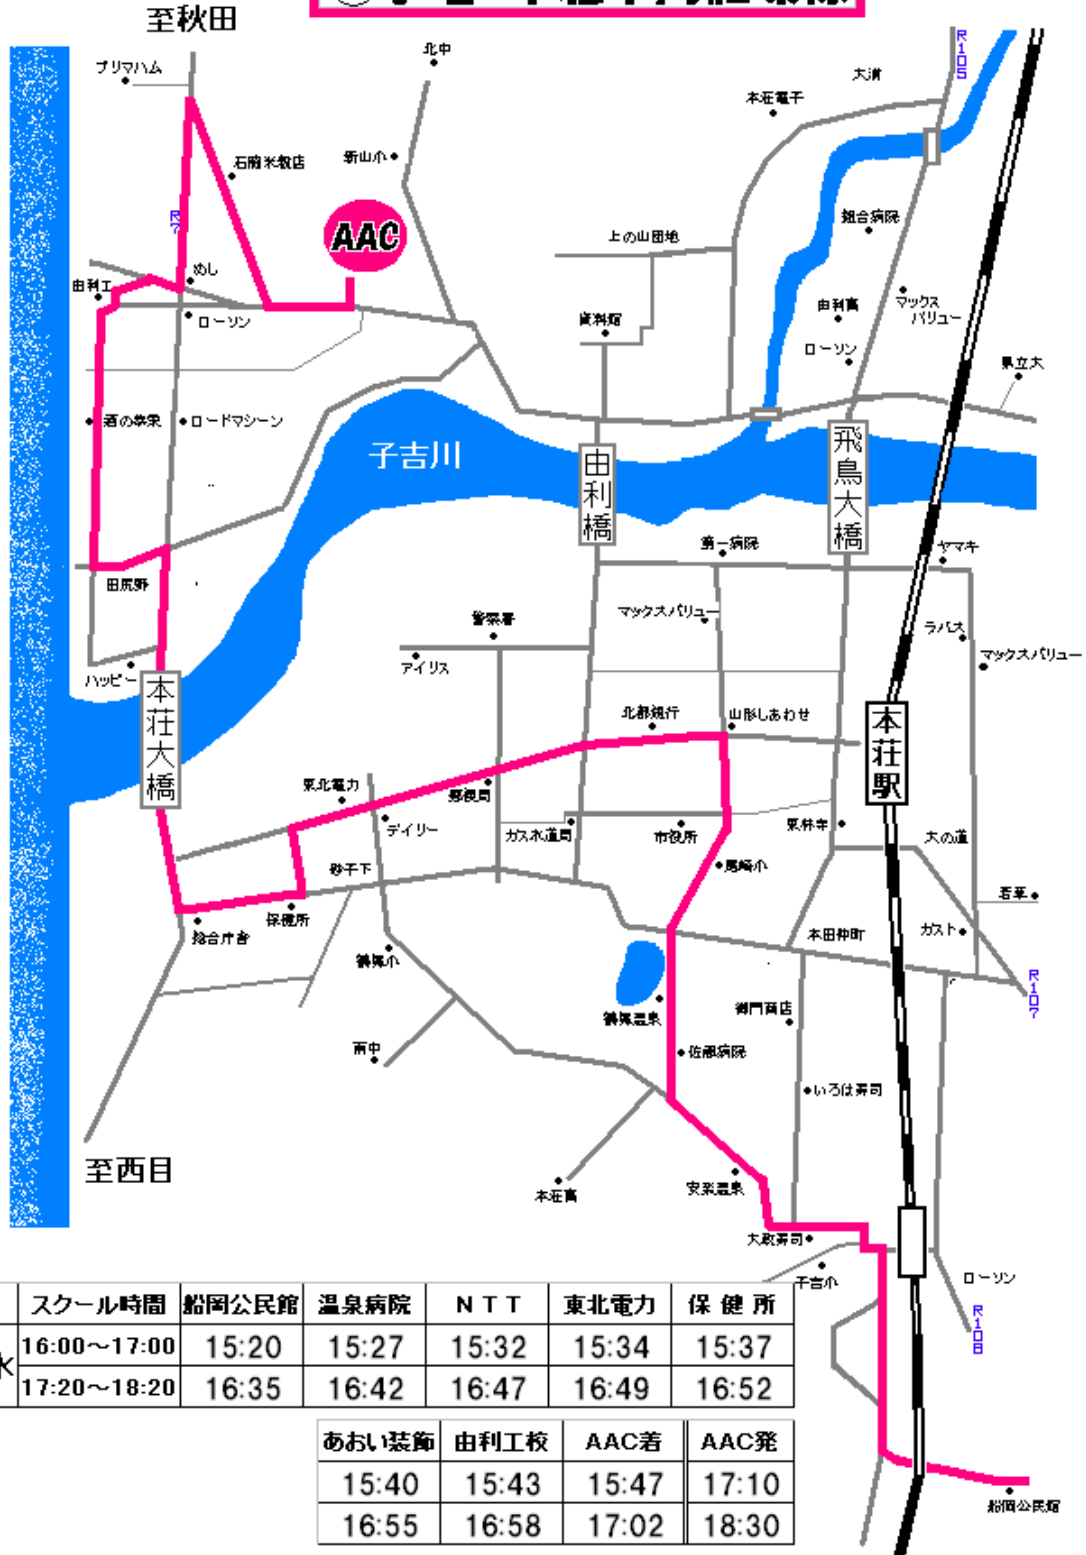

本莊市内循環

月曜日	②	市内循環線
水曜日	⑥	市内循環線
金曜日	⑩	市内循環線
土曜日	⑫	市内循環線

⑥水曜 本荘市内循環線

	スクール時間	船岡公民館	温泉病院	NTT	東北電力	保健所
水	16:00~17:00	15:20	15:27	15:32	15:34	15:37
	17:20~18:20	16:35	16:42	16:47	16:49	16:52

あおい装飾	由利工校	AAC着	AAC発
15:40	15:43	15:47	17:10
16:55	16:58	17:02	18:30

10金曜 市内循環線

スクール時間	蓮化寺	仁ロハット	尾崎小学校	NTT	東北電力
16:00~17:00	15:24	15:27	15:32	15:34	15:36
17:20~18:20	16:41	16:44	16:49	16:52	16:55

保健所	あおい装飾	AAC着	AAC発
15:39	15:42	15:50	17:10
16:59	17:02	17:10	18:30