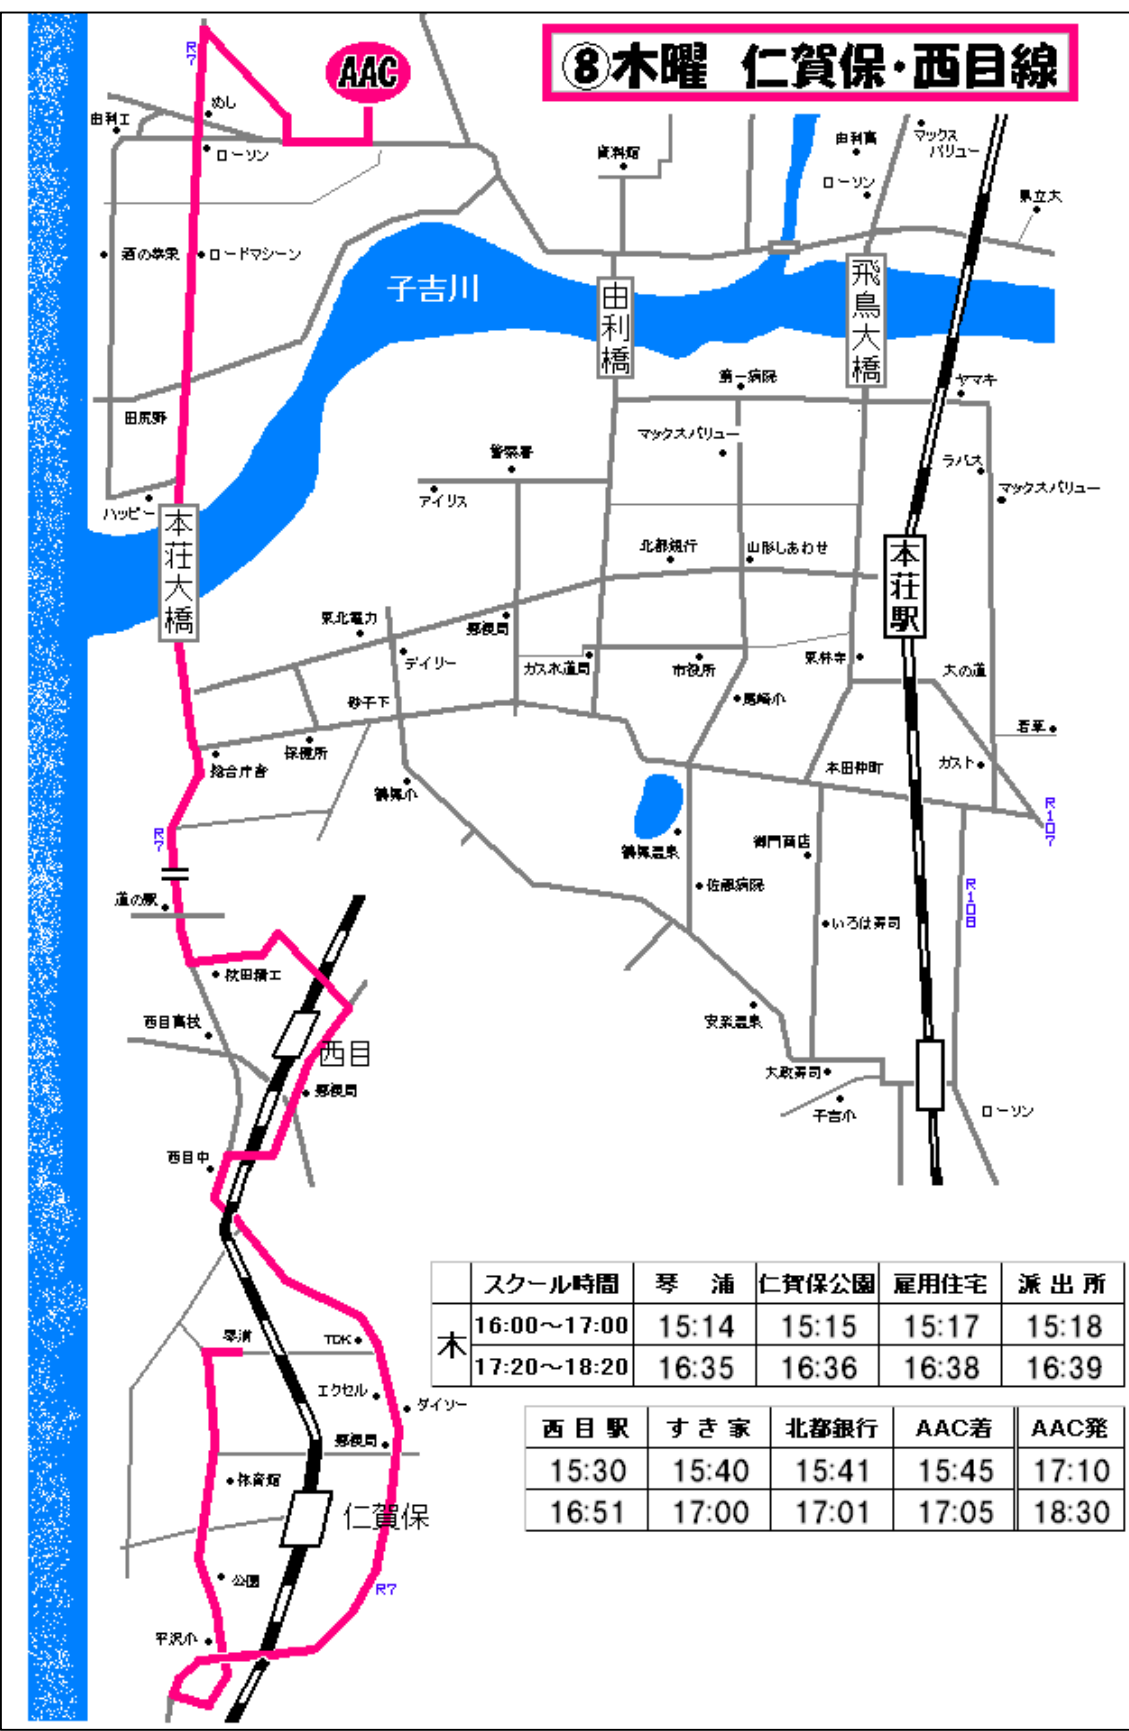

仁賀保・西目方面

火曜日	④	西目・仁賀保線
木曜日	⑧	仁賀保・西目線
土曜日	⑪	仁賀保・西目線

⑧木曜 仁賀保・西目線

	スクール時間	琴 浦	仁賀保公園	雇用住宅	派 出 所
木	16:00~17:00	15:14	15:15	15:17	15:18
	17:20~18:20	16:35	16:36	16:38	16:39

西目 駅	すき家	北都銀行	AAC着	AAC発
15:30	15:40	15:41	15:45	17:10
16:51	17:00	17:01	17:05	18:30

⑪土曜 仁賀保・西目線

スクール時間	第一貨物	仁賀保公園	両前寺	金子瓦
10:00~11:00	9:20	9:22	9:24	9:27
15:00~16:00	14:15	14:17	14:19	14:22

西目高校	海士剥橋	すき家	AAC着	AAC発
9:35	9:37	9:42	9:50	11:15
14:30	14:32	14:37	14:45	16:10