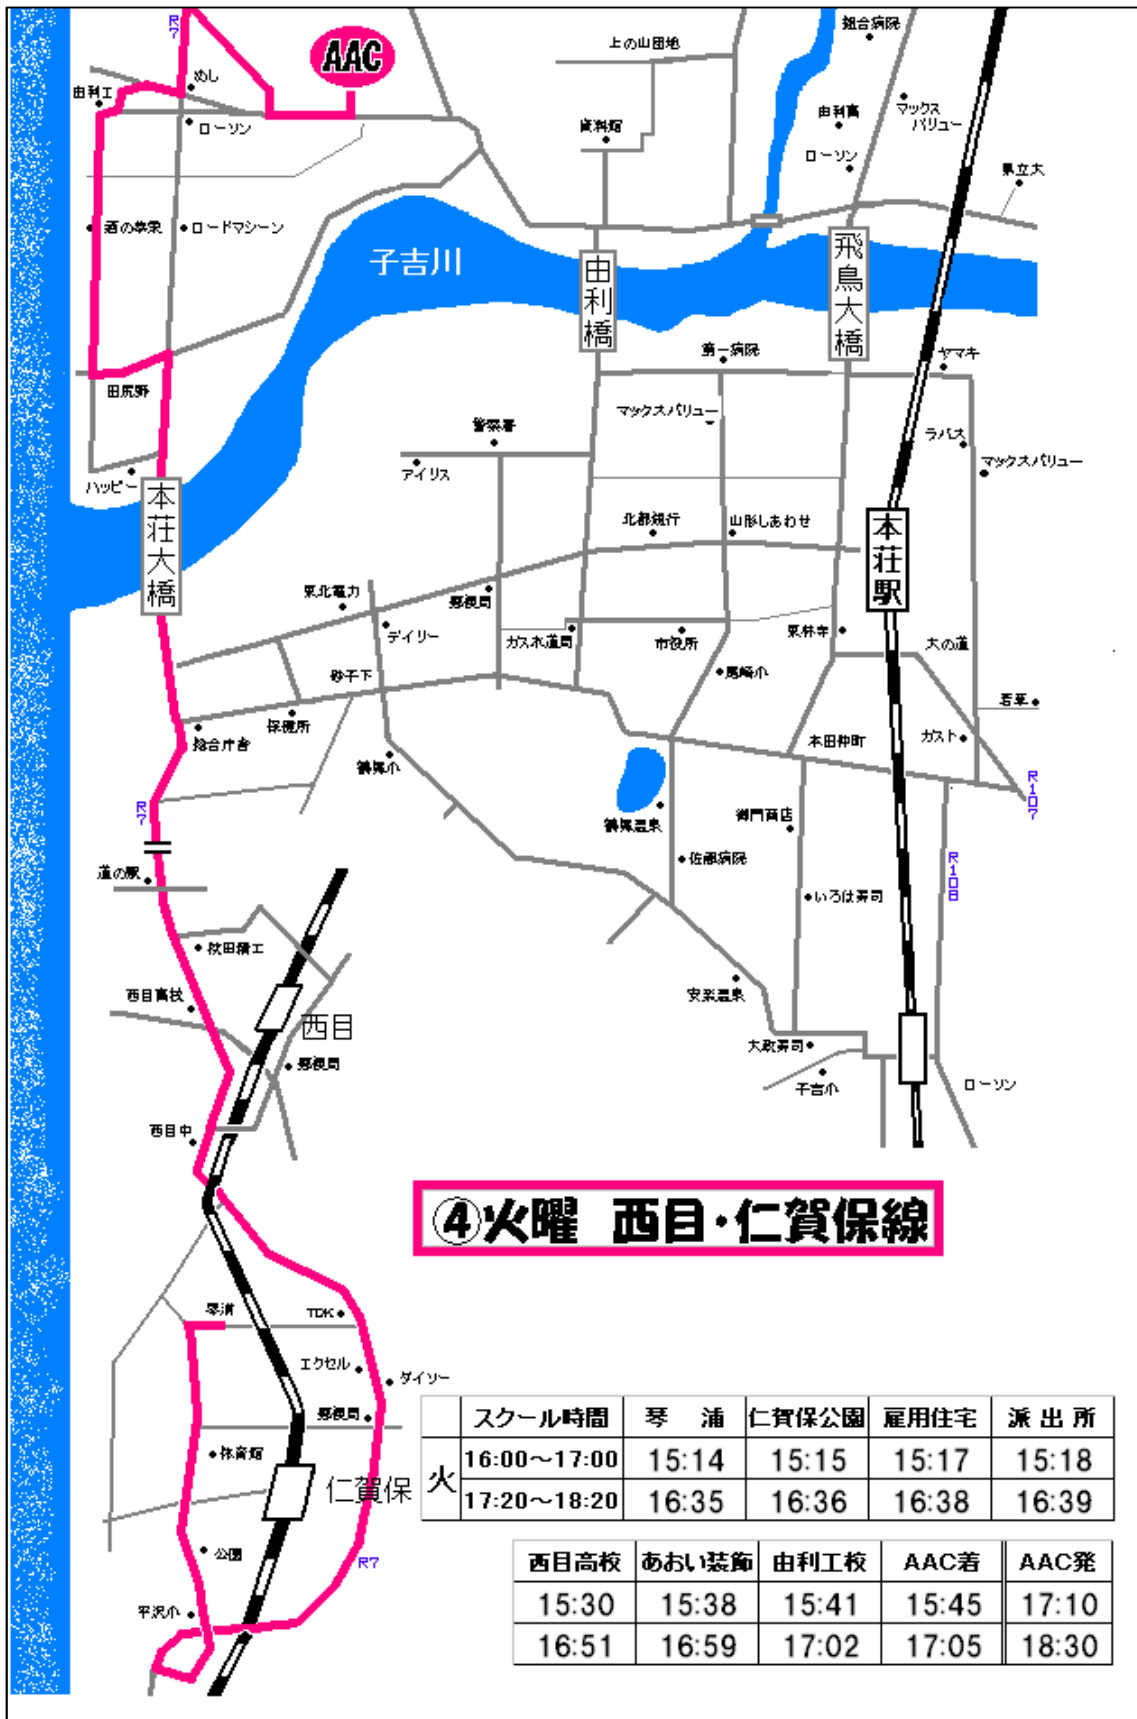

仁賀保・西目方面

火曜日	④	西目・仁賀保線
木曜日	⑧	仁賀保・西目線
土曜日	⑪	仁賀保・西目線

⑧木曜 仁賀保・西目線

	スクール時間	琴 浦	仁賀保公園	雇用住宅	派 出 所
木	16:00~17:00	15:14	15:15	15:17	15:18
	17:20~18:20	16:35	16:36	16:38	16:39

西目 駅	すき家	北都銀行	AAC着	AAC発
15:30	15:40	15:41	15:45	17:10
16:51	17:00	17:01	17:05	18:30

⑪土曜 仁賀保・西目線

スクール時間	第一貨物	仁賀保公園	両前寺	金子瓦
10:00~11:00	9:20	9:22	9:24	9:27
15:00~16:00	14:15	14:17	14:19	14:22

西目高校	海士剥橋	すき家	AAC着	AAC発
9:35	9:37	9:42	9:50	11:15
14:30	14:32	14:37	14:45	16:10