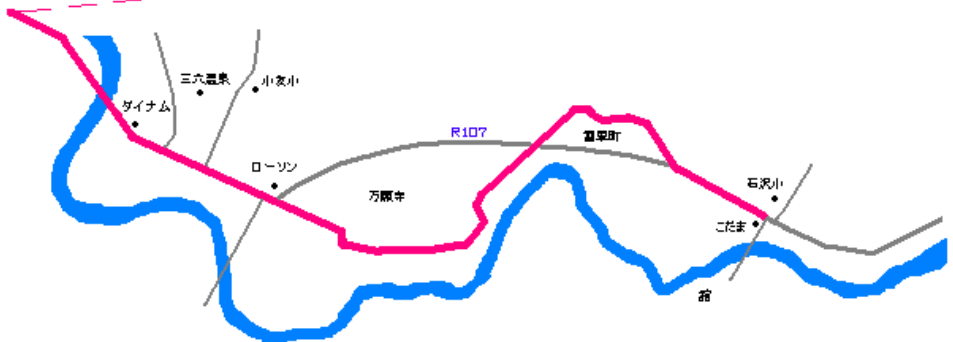

# 石沢・前郷・子吉方面

火曜日	③	前郷・子吉線
水曜日	⑤	石沢・小友線
木曜日	⑦	鮎川・子吉線
土曜日	⑬	石沢・小友線

**⑤水曜 石沢・小友線**

	スクール時間	石沢小学校	雪車町	万願寺	二十六木	大の道	東林寺	川口	AAC着	AAC発
水	16:00~17:00	15:17	15:19	15:24	15:27	15:31	15:33	15:39	15:45	17:10
	17:20~18:20	16:37	16:39	16:44	16:47	16:51	16:53	16:59	17:05	18:30

# ⑦木曜 鮎川・子吉線

	スクール時間	鮎川入口	子吉 駅	薬師堂駅	温泉病院	尾崎小学校	岩 渕 下	由 利 橋	AAC着	AAC発
木	16:00~17:00	15:25	15:29	15:32	15:33	15:36	15:39	15:40	15:45	17:10
	17:20~18:20	16:45	16:49	16:52	16:53	16:56	16:59	17:00	17:05	18:30

# ⑬石沢・小友線

スクール時間	石沢小学校	雪車町	万願寺	二十六木	秋田銀行
09:40~10:40	9:05	9:07	9:12	9:15	9:20
11:00~12:00	10:25	10:27	10:32	10:35	10:40

川口	由利正宗	AAC着	AAC発
9:23	9:25	9:30	10:50
10:43	10:45	10:50	12:10