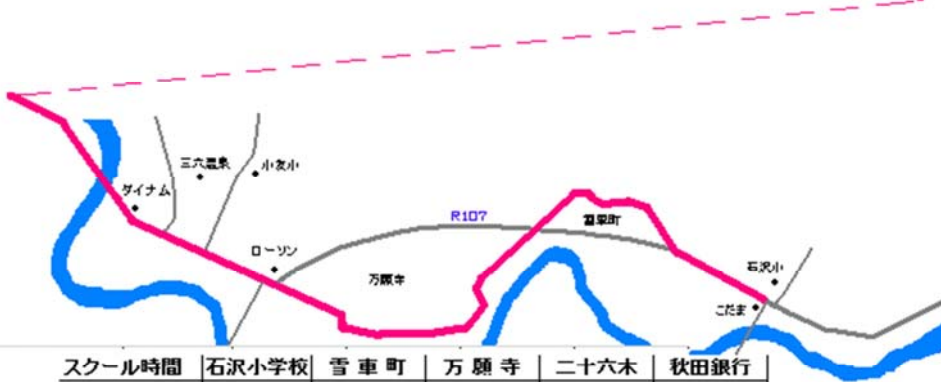

⑬石沢・小友線

スクール時間	石沢小学校	雪車町	万願寺	二十六木	秋田銀行
09:40~10:40	9:05	9:07	9:12	9:15	9:20
11:00~12:00	10:25	10:27	10:32	10:35	10:40

川口	由利正宗	AAC着	AAC発
9:23	9:25	9:30	10:50
10:43	10:45	10:50	12:10