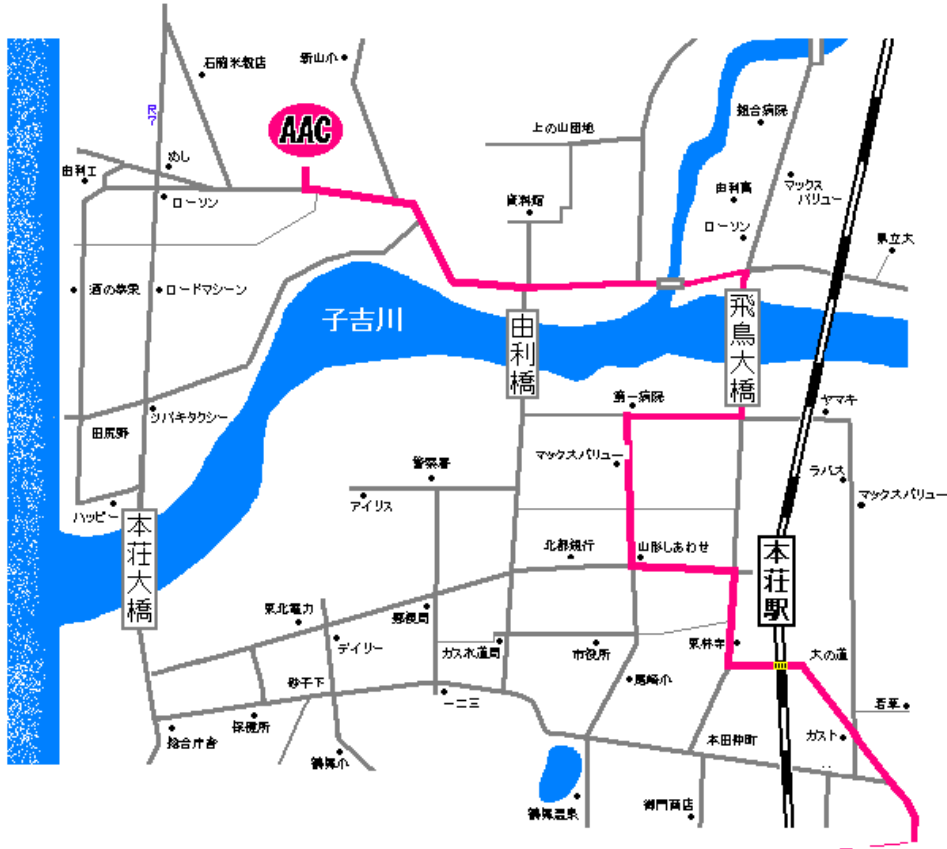

# 石沢・前郷・子吉方面

火曜日	③	前郷・子吉線
水曜日	⑤	石沢・小友線
木曜日	⑦	鮎川・子吉線
土曜日	⑬	石沢・小友線

**⑤水曜 石沢・小友線**

	スクール時間	石沢小学校	雪車町	万願寺	二十六木	大の道	東林寺	川口	AAC着	AAC発
水	16:00~17:00	15:17	15:19	15:24	15:27	15:31	15:33	15:39	15:45	17:10
	17:20~18:20	16:37	16:39	16:44	16:47	16:51	16:53	16:59	17:05	18:30

# ⑦木曜 鮎川・子吉線

	スクール時間	鮎川入口	子吉 駅	薬師堂駅	温泉病院	尾崎小学校	岩 渕 下	由 利 橋	AAC着	AAC発
木	16:00~17:00	15:25	15:29	15:32	15:33	15:36	15:39	15:40	15:45	17:10
	17:20~18:20	16:45	16:49	16:52	16:53	16:56	16:59	17:00	17:05	18:30

# ⑬石沢・小友線

スクール時間	石沢小学校	雪車町	万願寺	二十六木	秋田銀行
09:40~10:40	9:05	9:07	9:12	9:15	9:20
11:00~12:00	10:25	10:27	10:32	10:35	10:40

川口	由利正宗	AAC着	AAC発
9:23	9:25	9:30	10:50
10:43	10:45	10:50	12:10