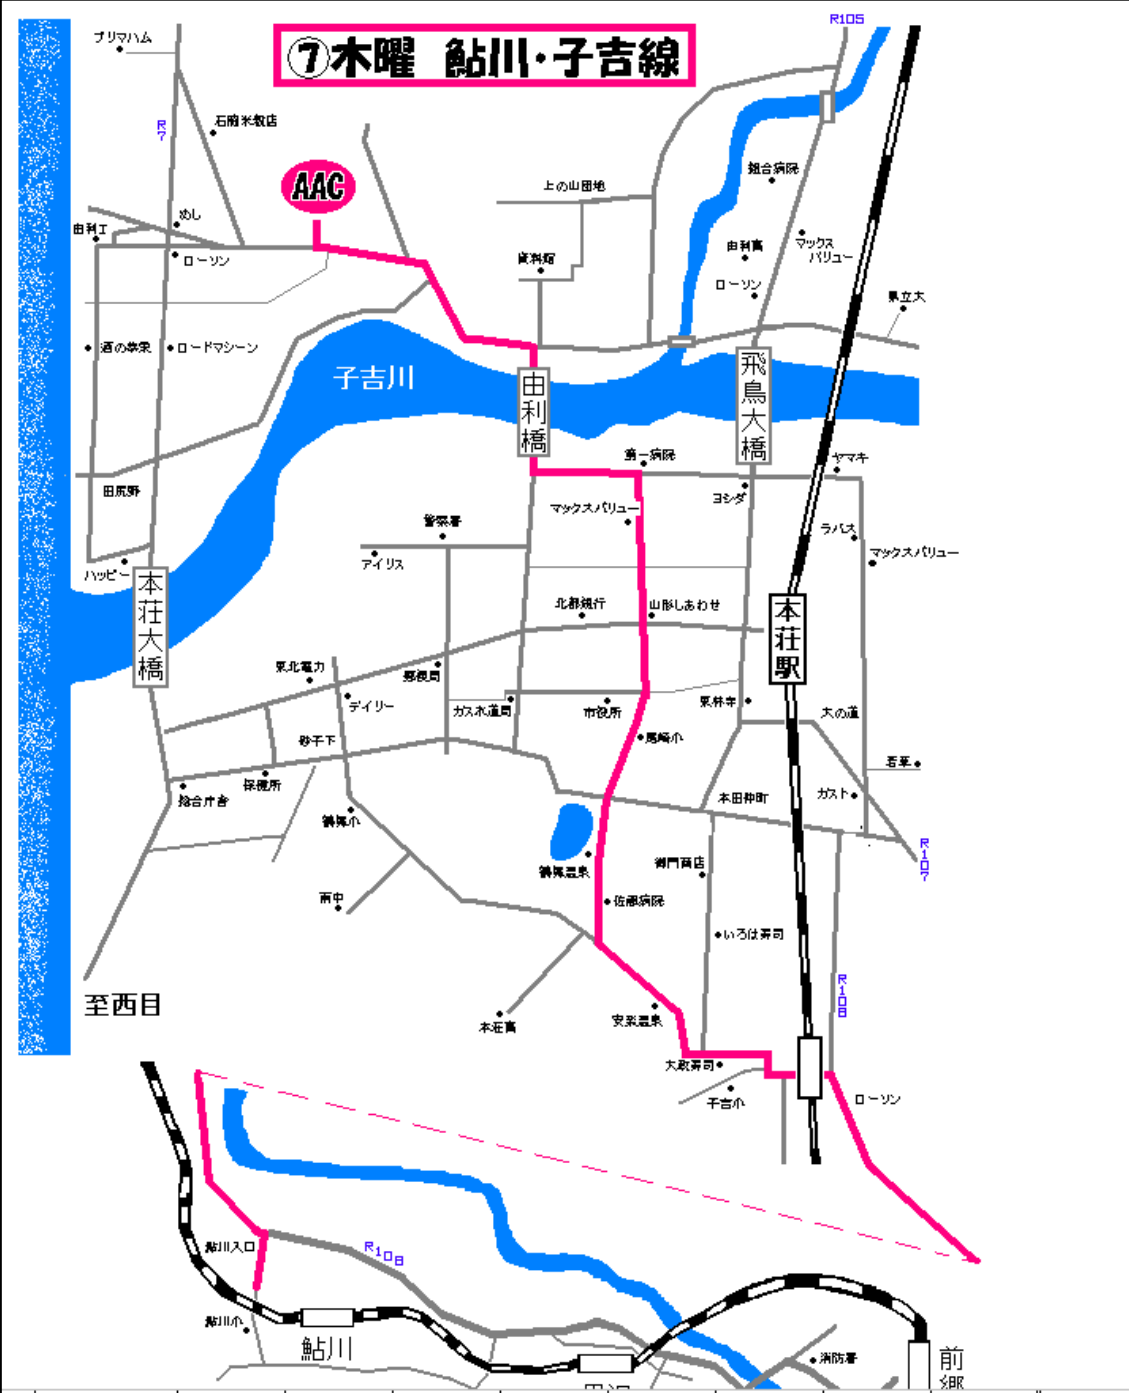

# 石沢・前郷・子吉方面

火曜日	③	前郷・子吉線
水曜日	⑤	石沢・小友線
木曜日	⑦	鮎川・子吉線
土曜日	⑬	石沢・小友線

**⑤水曜 石沢・小友線**

	スクール時間	石沢小学校	雪車町	万願寺	二十六木	大の道	東林寺	川口	AAC着	AAC発
水	16:00~17:00	15:17	15:19	15:24	15:27	15:31	15:33	15:39	15:45	17:10
	17:20~18:20	16:37	16:39	16:44	16:47	16:51	16:53	16:59	17:05	18:30

# ⑦木曜 鮎川・子吉線

	スクール時間	鮎川入口	子吉 駅	薬師堂駅	温泉病院	尾崎小学校	岩 渕 下	由 利 橋	AAC着	AAC発
木	16:00~17:00	15:25	15:29	15:32	15:33	15:36	15:39	15:40	15:45	17:10
	17:20~18:20	16:45	16:49	16:52	16:53	16:56	16:59	17:00	17:05	18:30

# ⑬石沢・小友線

スクール時間	石沢小学校	雪車町	万願寺	二十六木	秋田銀行
09:40~10:40	9:05	9:07	9:12	9:15	9:20
11:00~12:00	10:25	10:27	10:32	10:35	10:40

川口	由利正宗	AAC着	AAC発
9:23	9:25	9:30	10:50
10:43	10:45	10:50	12:10