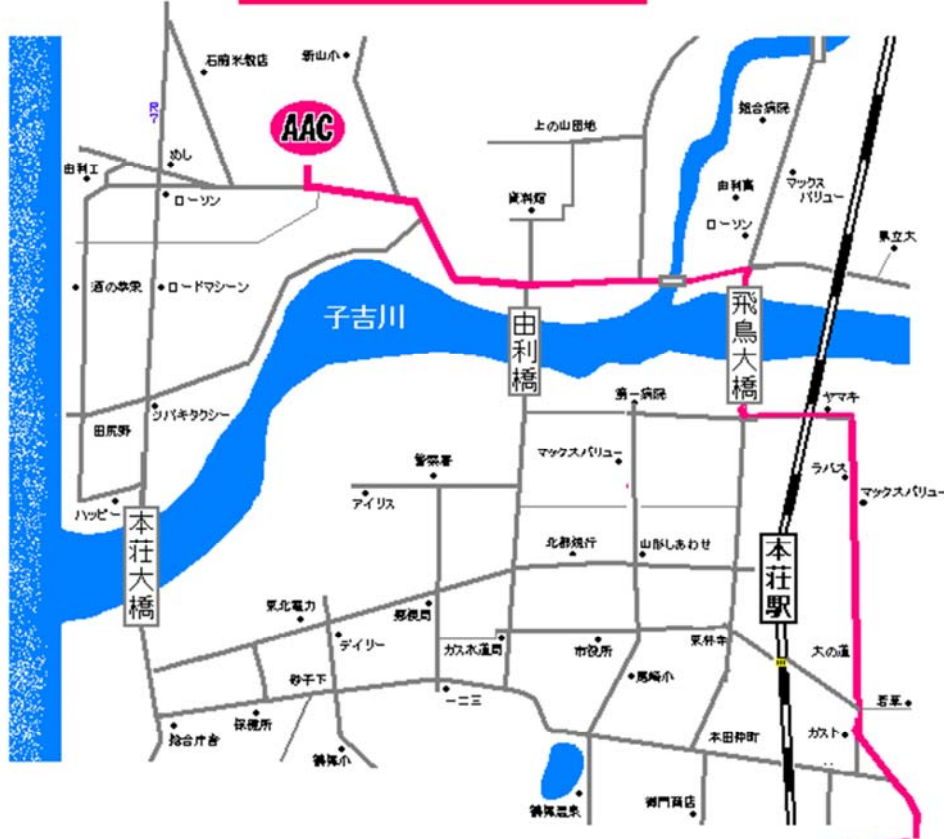

# 石沢・前郷・子吉方面

火曜日	③	前郷・子吉線
水曜日	⑤	石沢・小友線
木曜日	⑦	鮎川・子吉線
土曜日	⑬	石沢・小友線

**⑤水曜 石沢・小友線**

	スクール時間	石沢小学校	雪車町	万願寺	二十六木	大の道	東林寺	川口	AAC着	AAC発
水	16:00~17:00	15:17	15:19	15:24	15:27	15:31	15:33	15:39	15:45	17:10
	17:20~18:20	16:37	16:39	16:44	16:47	16:51	16:53	16:59	17:05	18:30

# ⑦木曜 鮎川・子吉線

	スクール時間	鮎川入口	子吉 駅	薬師堂駅	温泉病院	尾崎小学校	岩 渕 下	由 利 橋	AAC着	AAC発
木	16:00~17:00	15:25	15:29	15:32	15:33	15:36	15:39	15:40	15:45	17:10
	17:20~18:20	16:45	16:49	16:52	16:53	16:56	16:59	17:00	17:05	18:30

# ⑬石沢・小友線

スクール時間	石沢小学校	雪車町	万願寺	二十六木	秋田銀行
09:40~10:40	9:05	9:07	9:12	9:15	9:20
11:00~12:00	10:25	10:27	10:32	10:35	10:40

川口	由利正宗	AAC着	AAC発
9:23	9:25	9:30	10:50
10:43	10:45	10:50	12:10