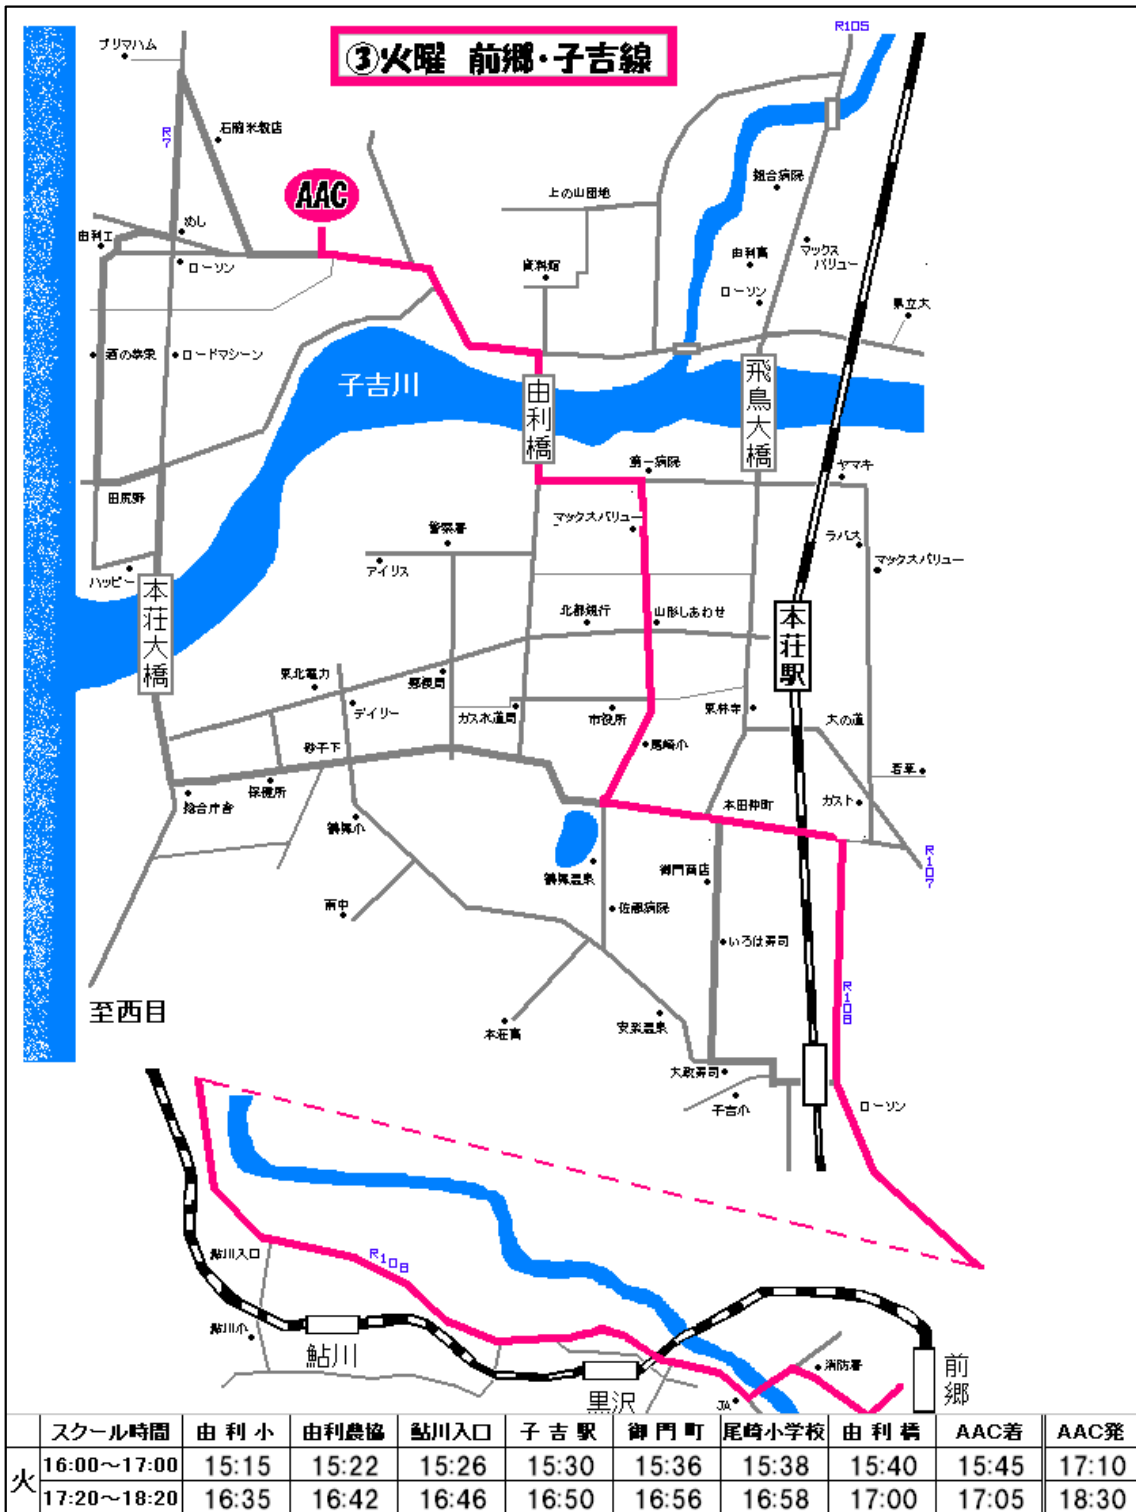

# 石沢・前郷・子吉方面

火曜日	③	前郷・子吉線
水曜日	⑤	石沢・小友線
木曜日	⑦	鮎川・子吉線
土曜日	⑬	石沢・小友線

**⑤水曜 石沢・小友線**

	スクール時間	石沢小学校	雪車町	万願寺	二十六木	大の道	東林寺	川口	AAC着	AAC発
水	16:00~17:00	15:17	15:19	15:24	15:27	15:31	15:33	15:39	15:45	17:10
	17:20~18:20	16:37	16:39	16:44	16:47	16:51	16:53	16:59	17:05	18:30

# ⑦木曜 鮎川・子吉線

	スクール時間	鮎川入口	子吉 駅	薬師堂駅	温泉病院	尾崎小学校	岩 渕 下	由 利 橋	AAC着	AAC発
木	16:00~17:00	15:25	15:29	15:32	15:33	15:36	15:39	15:40	15:45	17:10
	17:20~18:20	16:45	16:49	16:52	16:53	16:56	16:59	17:00	17:05	18:30

# ⑬石沢・小友線

スクール時間	石沢小学校	雪車町	万願寺	二十六木	秋田銀行
09:40~10:40	9:05	9:07	9:12	9:15	9:20
11:00~12:00	10:25	10:27	10:32	10:35	10:40

川口	由利正宗	AAC着	AAC発
9:23	9:25	9:30	10:50
10:43	10:45	10:50	12:10