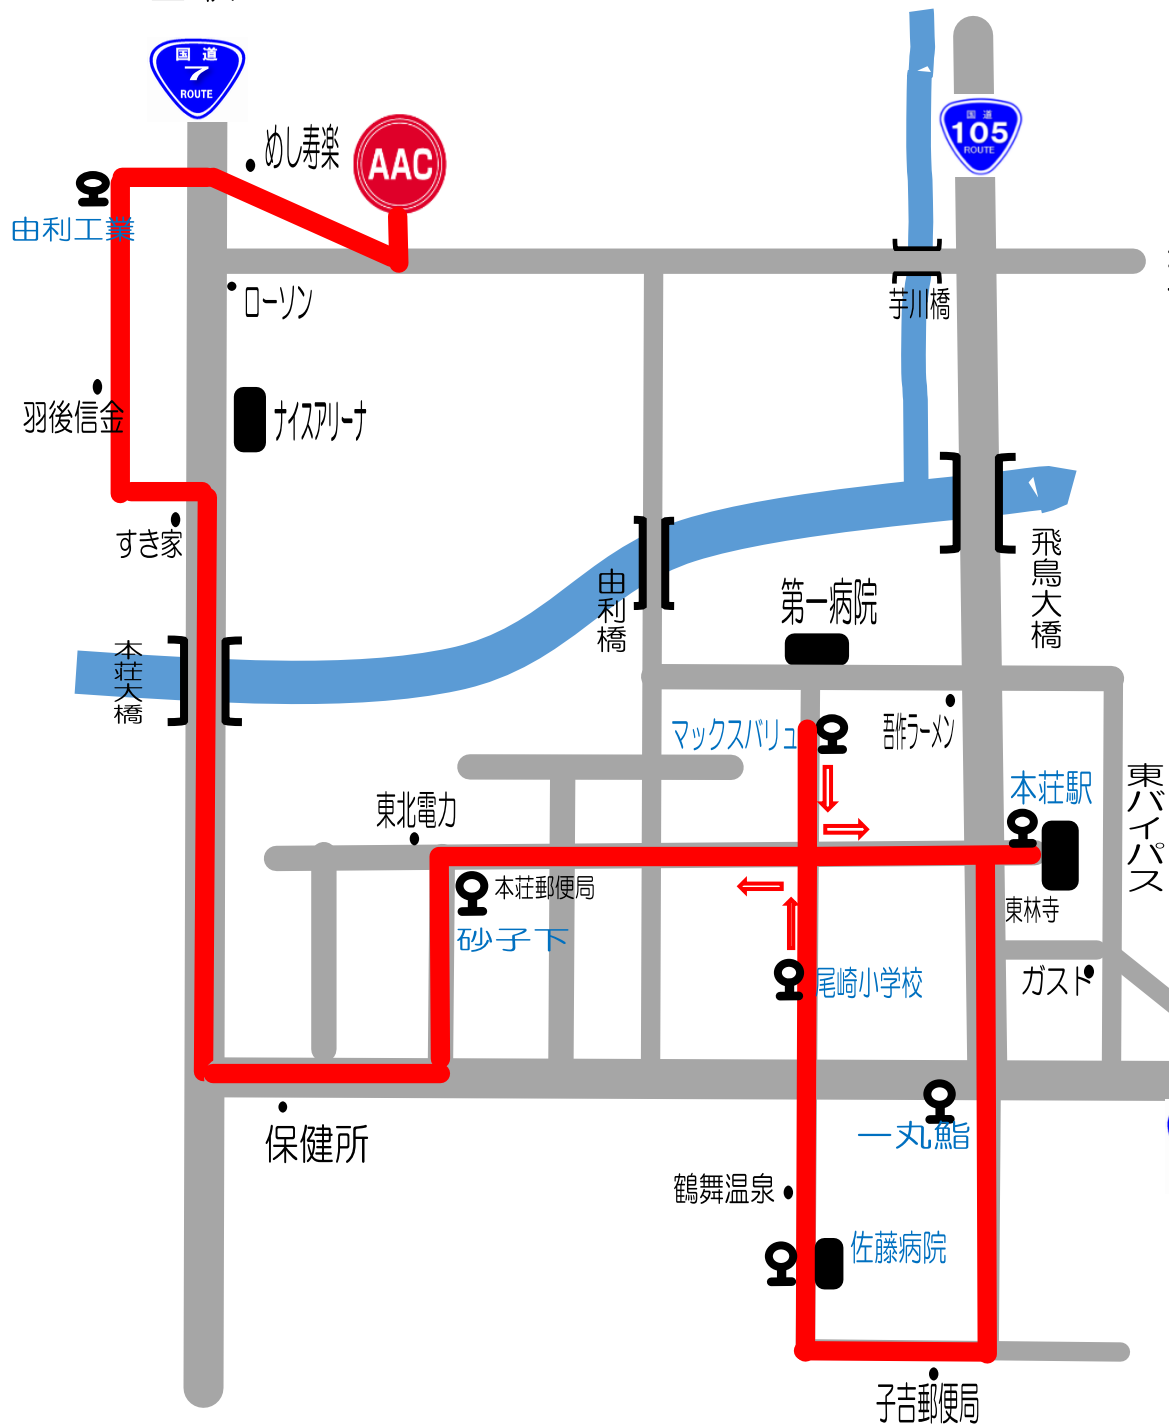

# ⑫ 土曜日 市内環状線

至秋田

至 県立大学