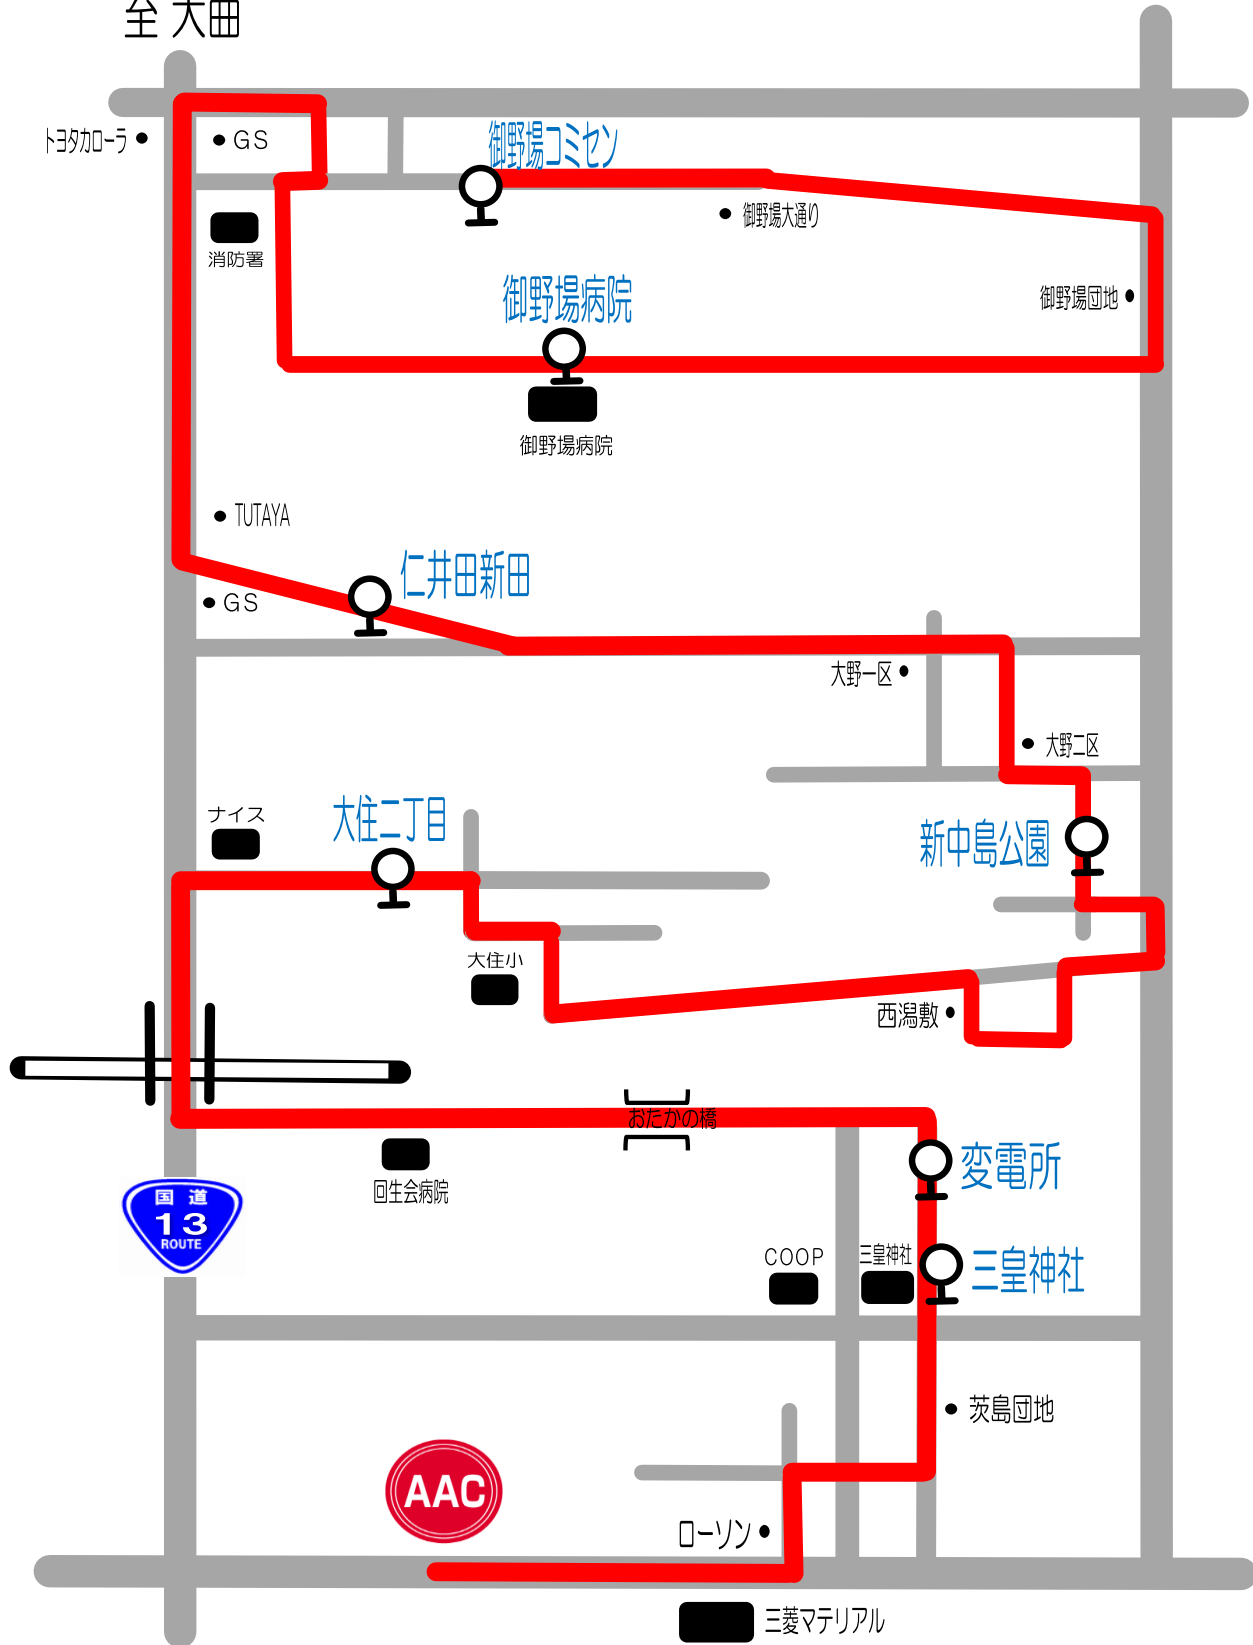

NO.1 Cコース

③御野場・大住・三皇線

至大曲

至 空港

スクール時間	御野場コミセン	御野場病院	仁井田新田	新中島公園	大住二丁目	変電所	三皇神社	A A C	A A C 発
14 : 30~15 : 30	13:38	13:41	13:45	13:48	13:55	14:00	14:01	14:10	15:40