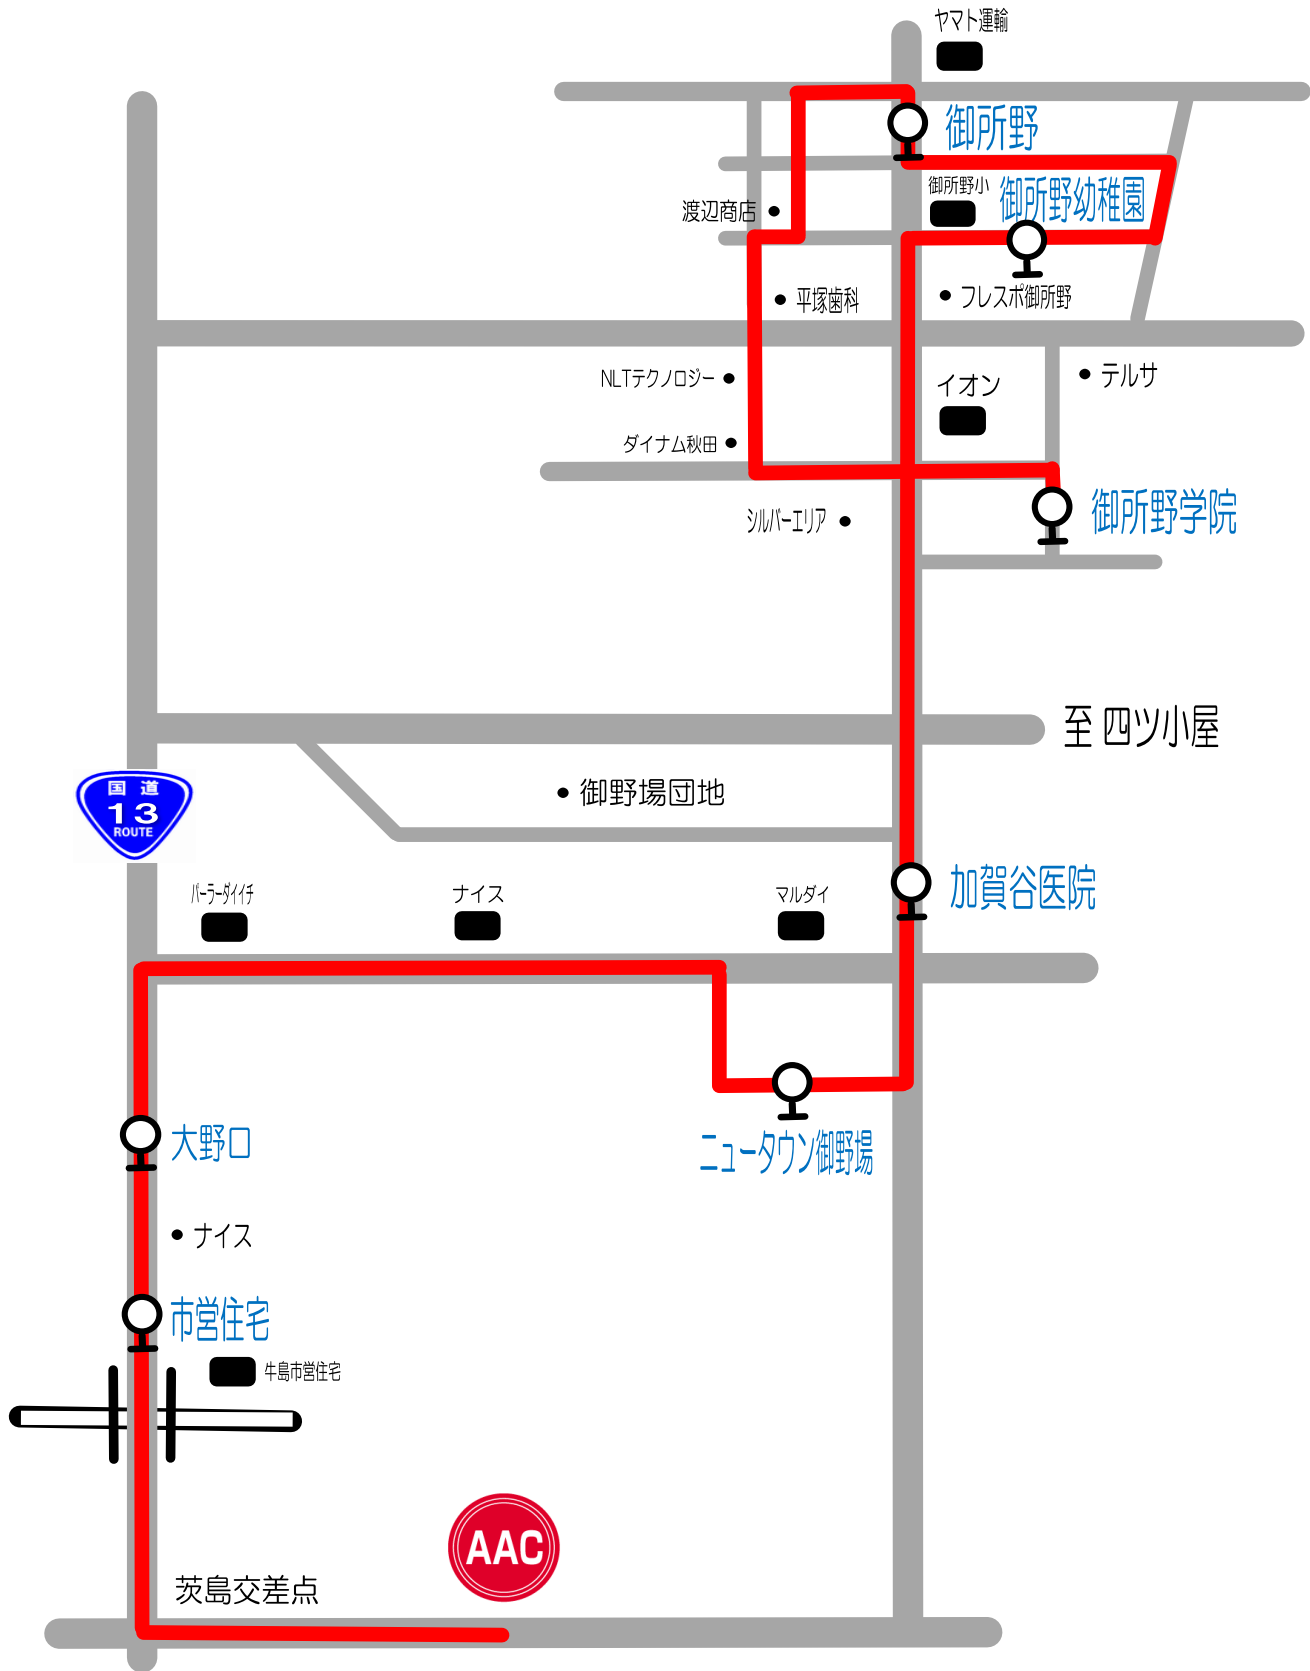

NO.2 Eコース

①御所野・御野場ニュータウン線

スクール時間	御所野学院	御所野	御所野幼稚園	加賀谷医院	ニュータウン御野場	大野口	市営住宅	AAC	AAC発
11:00~12:00	10:10	10:14	10:19	10:25	10:28	10:31	10:34	10:40	12:10