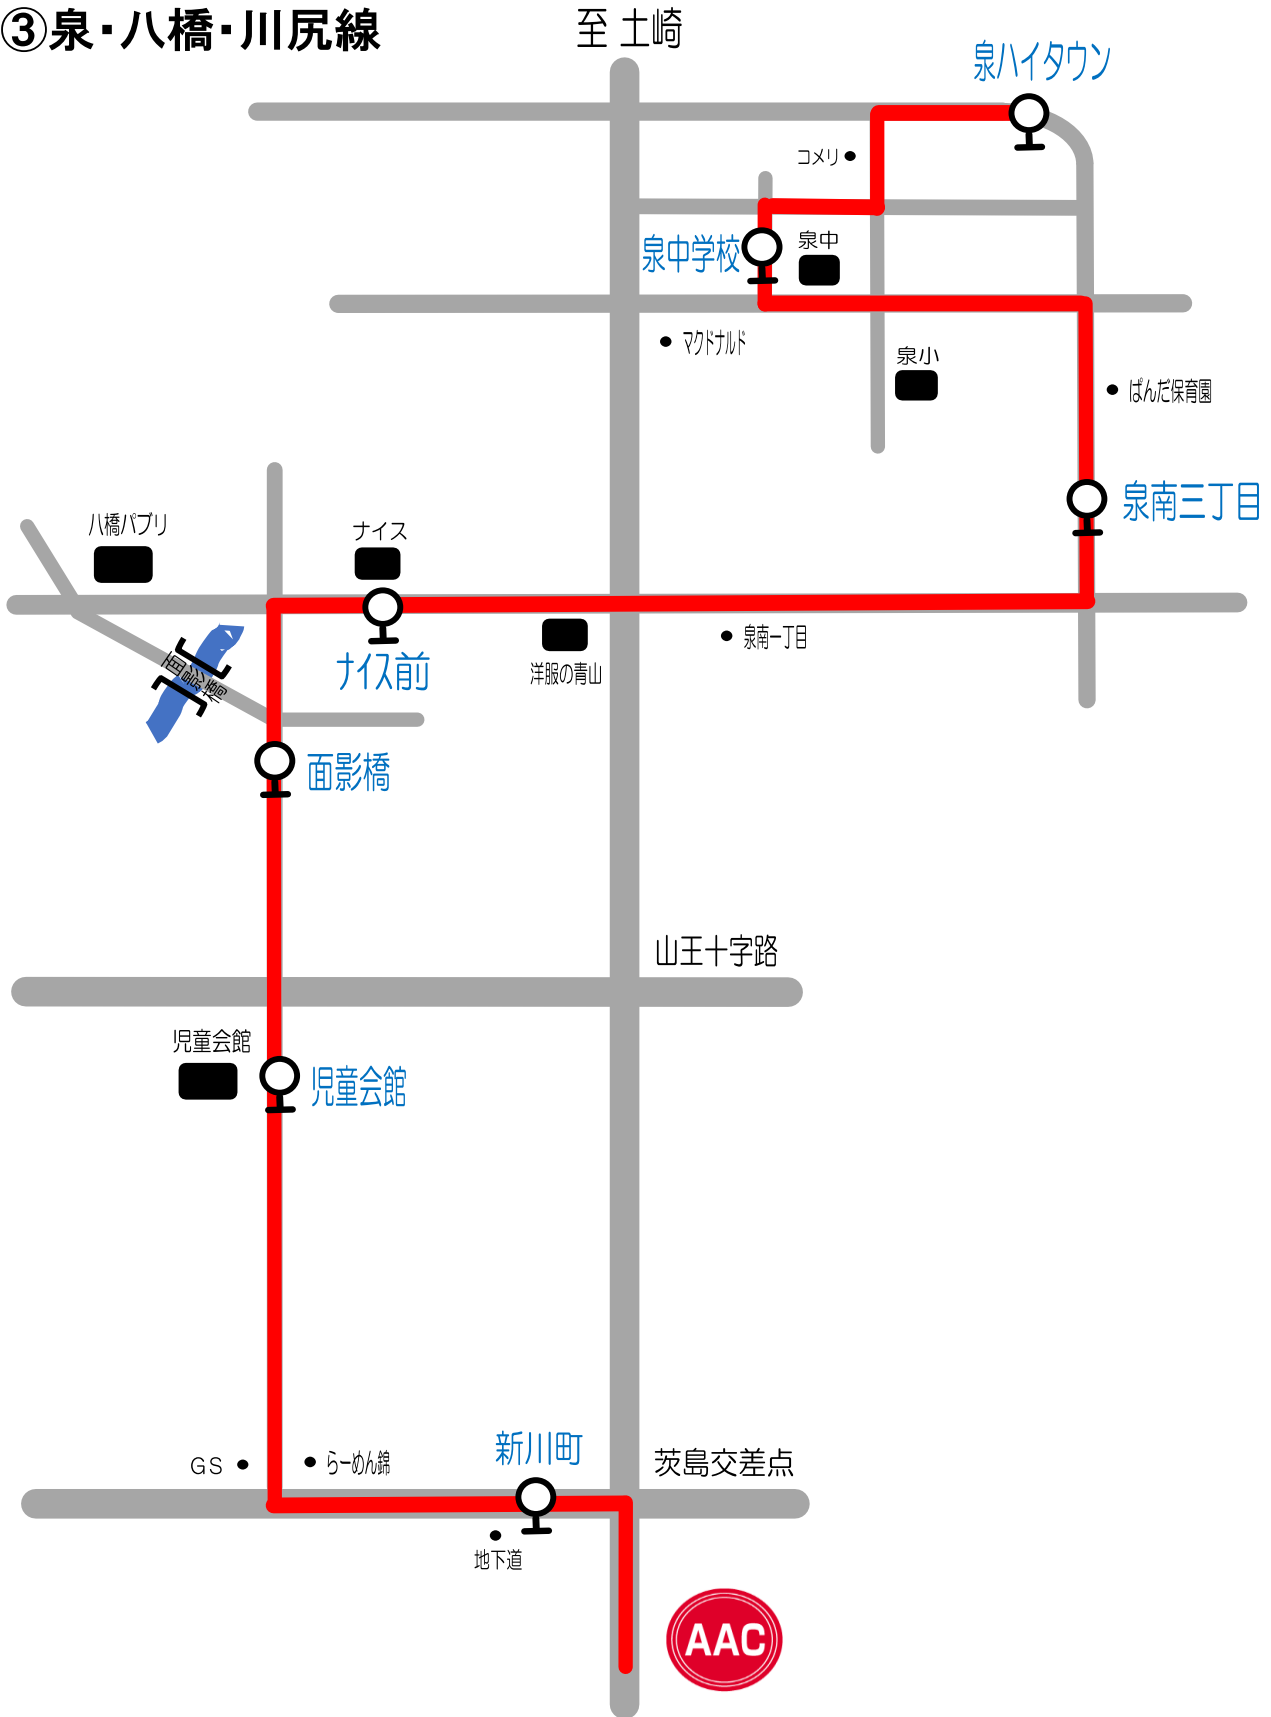

N0.2 Dコース

③泉・八橋・川尻線

スクール時間	泉ハイタウン	泉中学校	泉南三丁目	ナイス前	面影橋	児童会館	新川町	AAC	AAC発
9:30~10:30	8:40	8:42	8:46	8:50	8:54	8:56	9:00	9:10	10:40