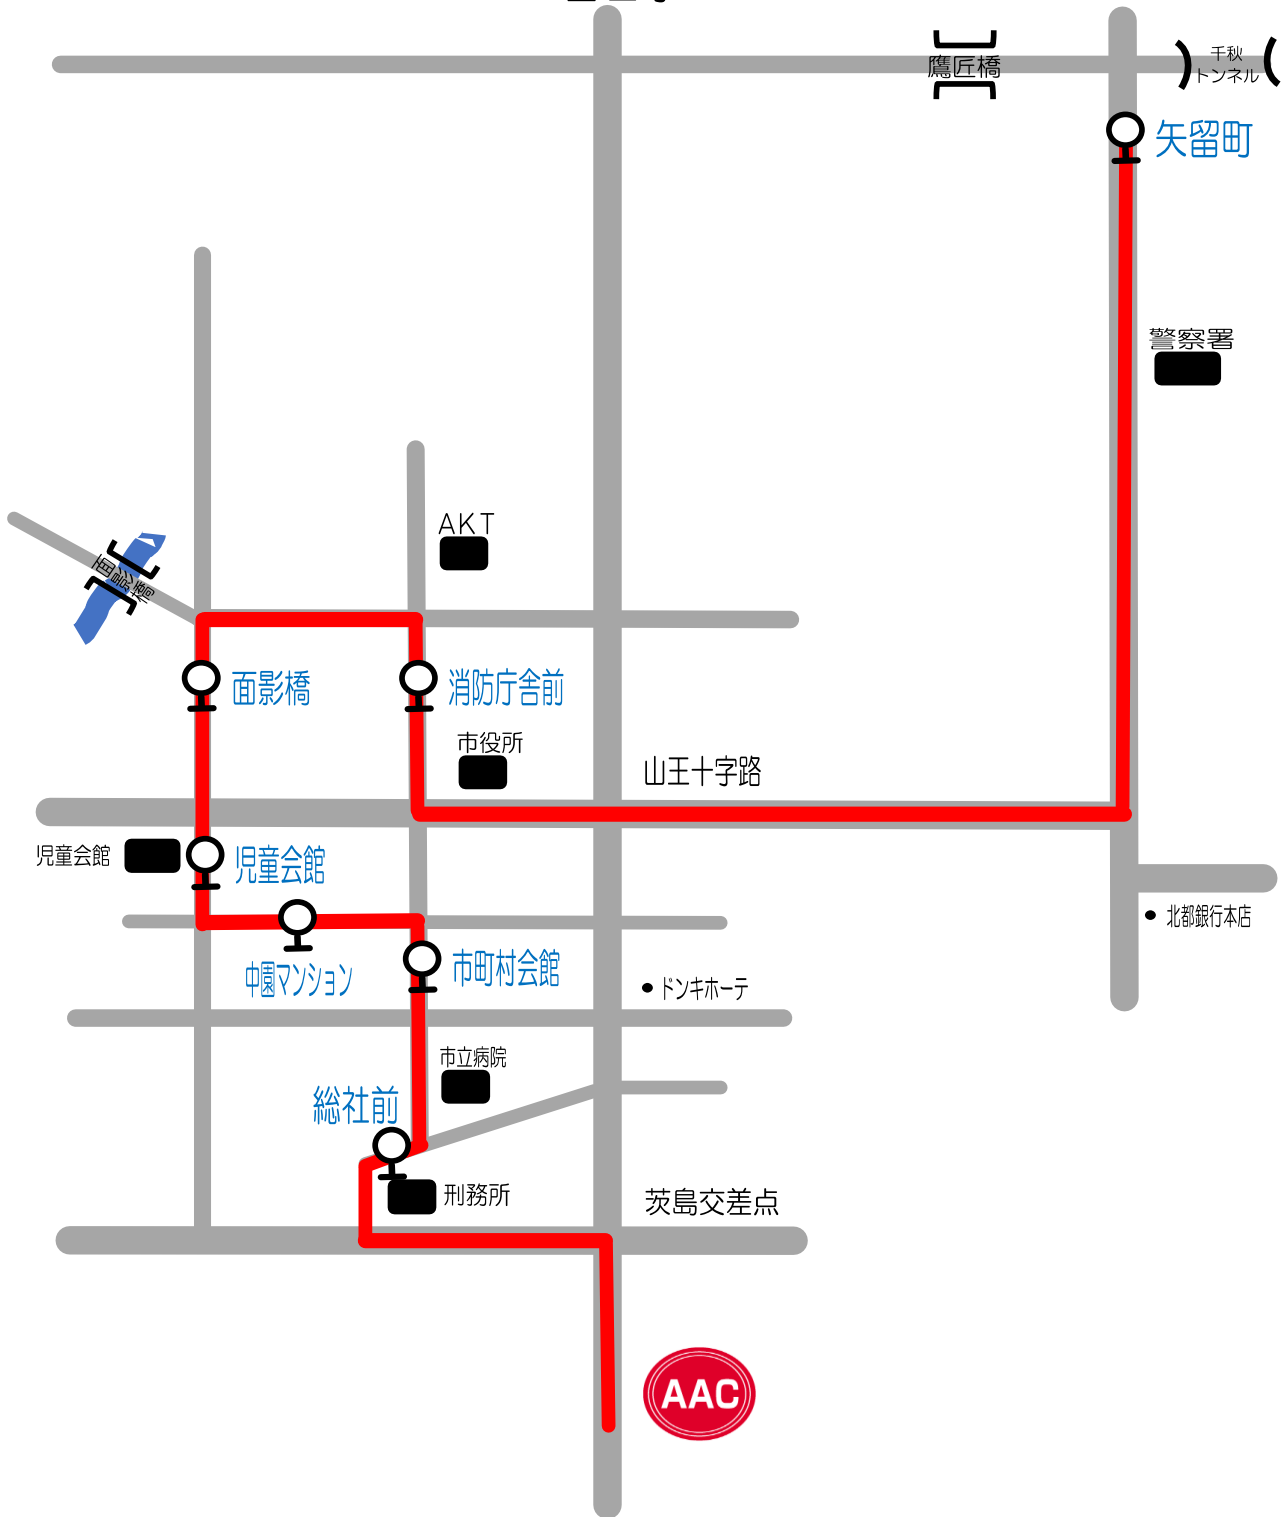

# NO.1 Bコース

## ④大町・山王・川尻線

至土崎

スクール時間	矢留町	消防庁舎前	面影橋	児童会館	中園マンション	市町村会館	総社前	AAC	AAC発
11:00~12:00	10:05	10:12	10:16	10:19	10:21	10:23	10:25	10:40	12:10