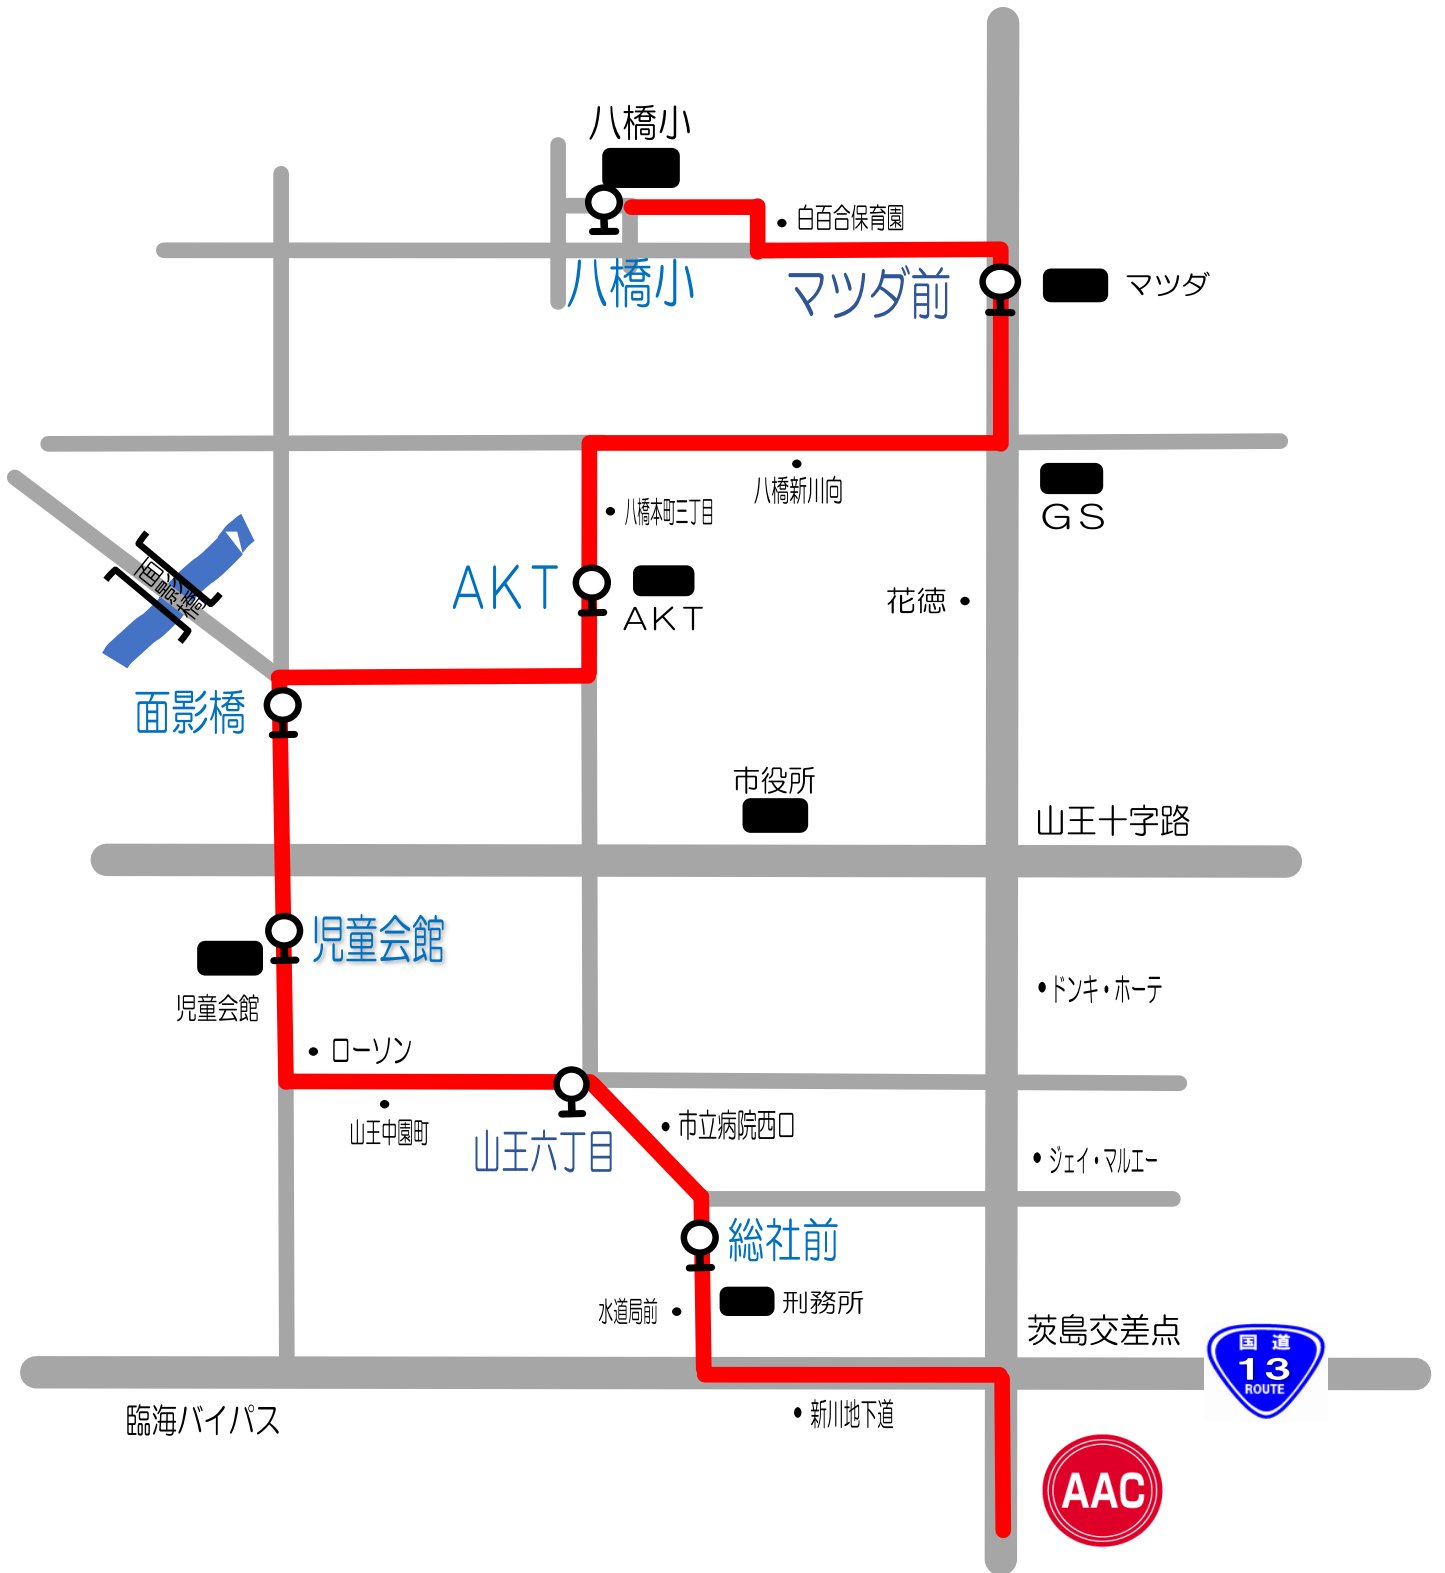

NO.1 Aコース

①八橋・川尻線

至土崎

スクール時間	八橋小	マツダ前	AKT	面影橋	児童会館	山王六丁目	総社前	AAC	AAC発
9:30~10:30	8:40	8:43	8:46	8:48	8:50	8:52	8:55	9:10	10:40