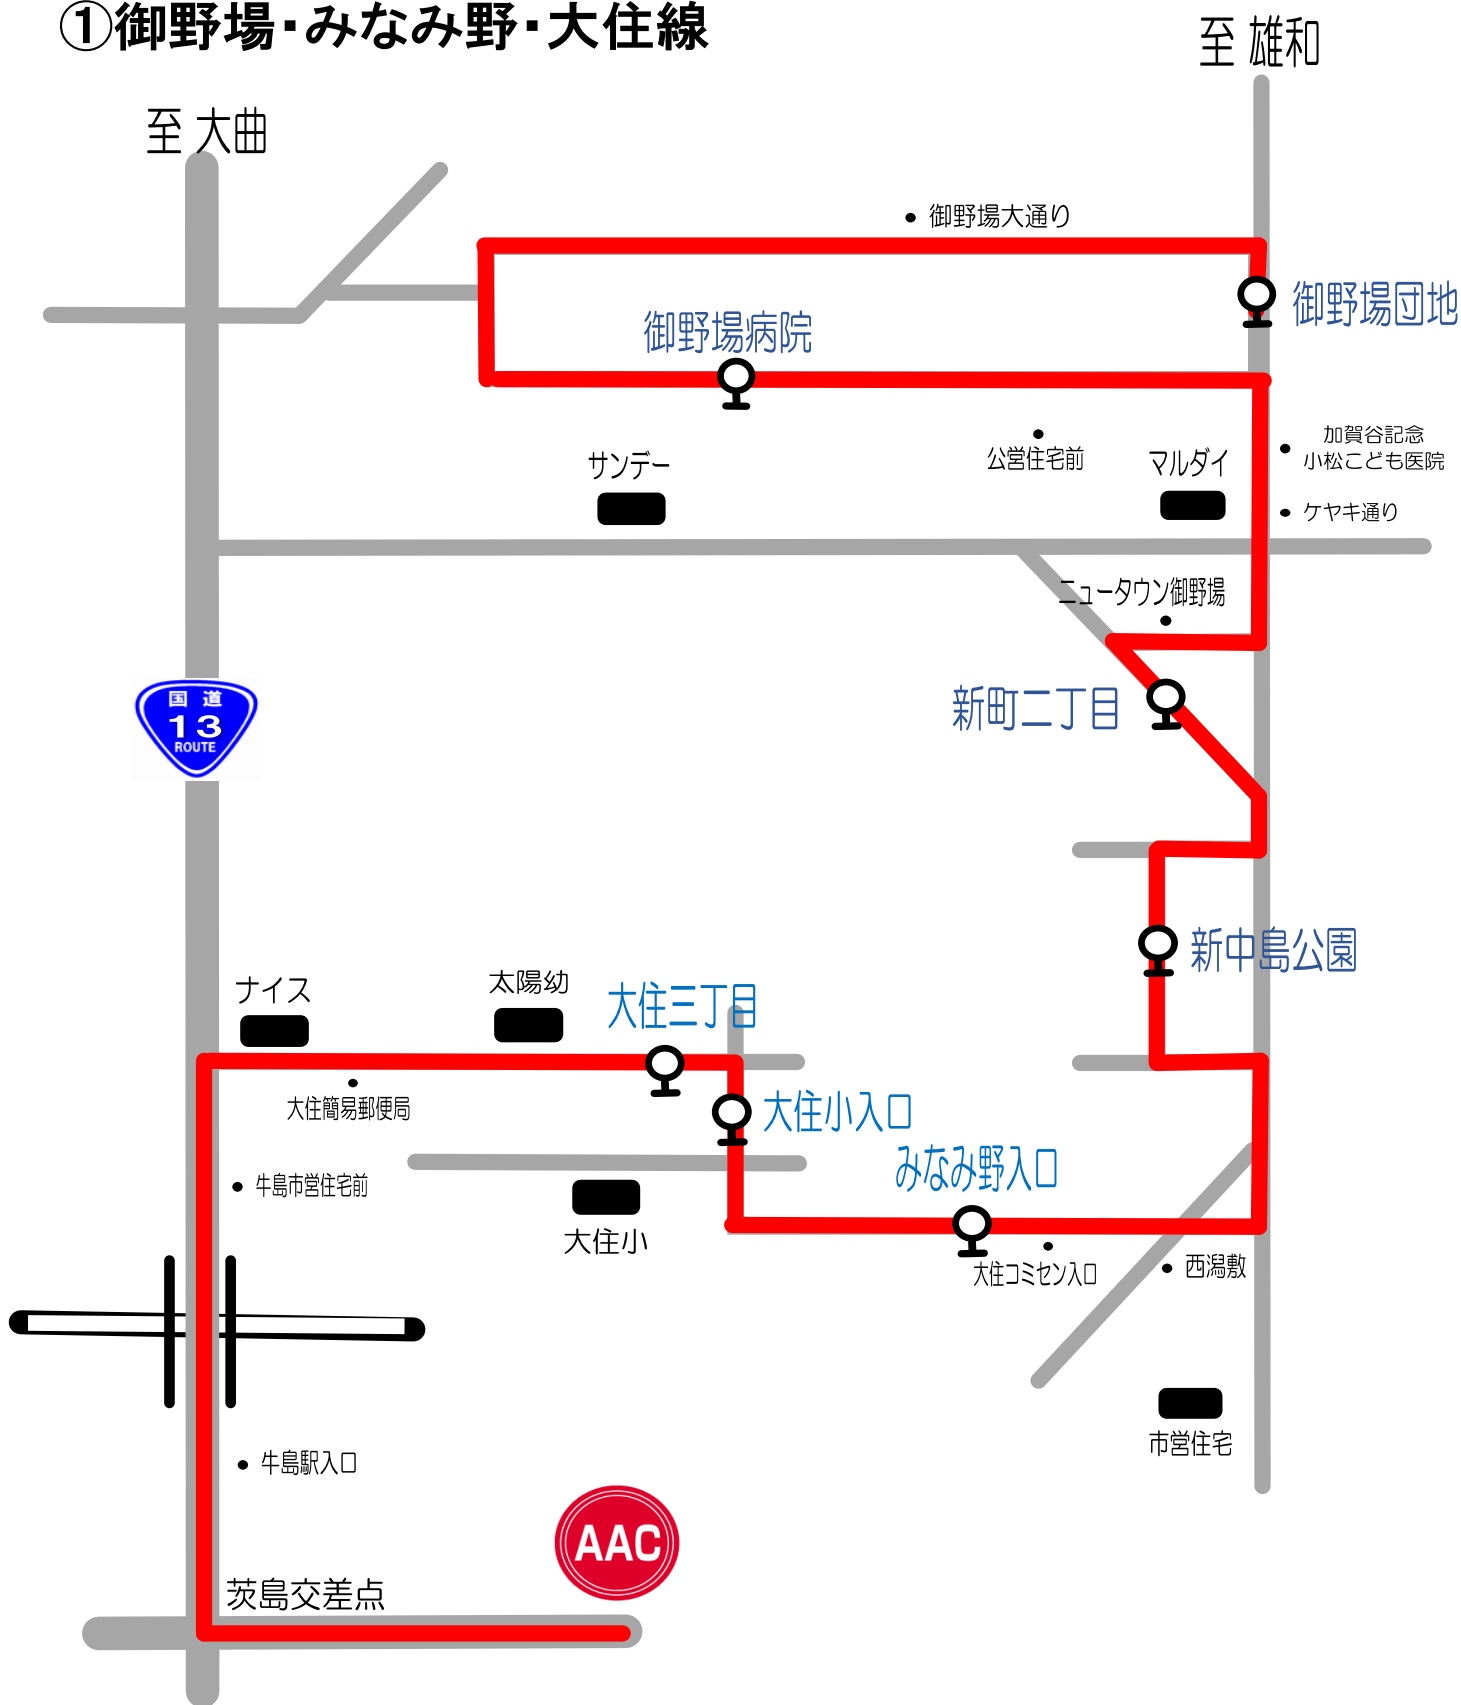

NO.2 Dコース

①御野場・みなみ野・大住線

スクール時間	御野場団地	御野場病院	新町二丁目	新中島公園	みなみ野入口	大住小入口	大住三丁目	AAC	AAC発
9:30~10:30	8:40	8:42	8:45	8:48	8:53	8:54	8:56	9:10	10:40