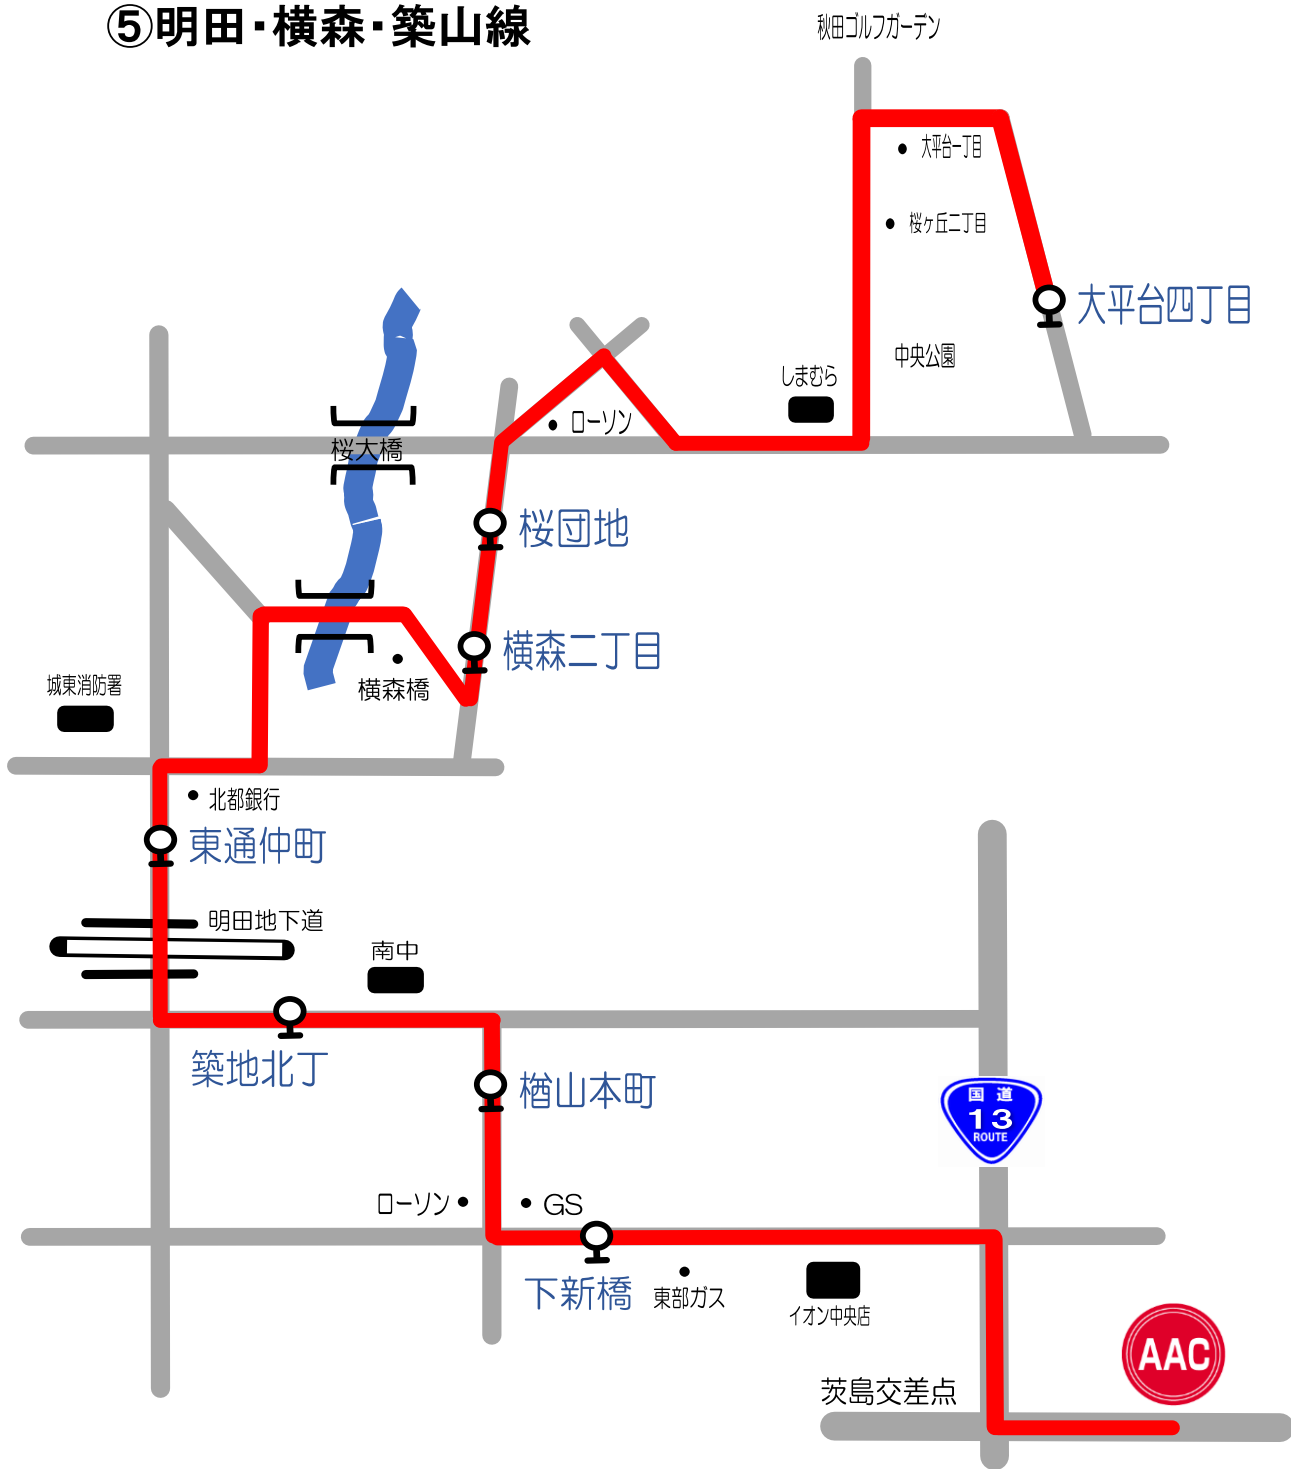

# NO.1 Aコース

## ⑤明田・横森・築山線

スクール時間	大平台四丁目	桜団地	横森二丁目	東通仲町	築地北丁	榎山本町	下新橋	AAC	AAC発
9:30~10:30	8:42	8:50	8:51	8:56	9:00	9:03	9:04	9:10	10:40