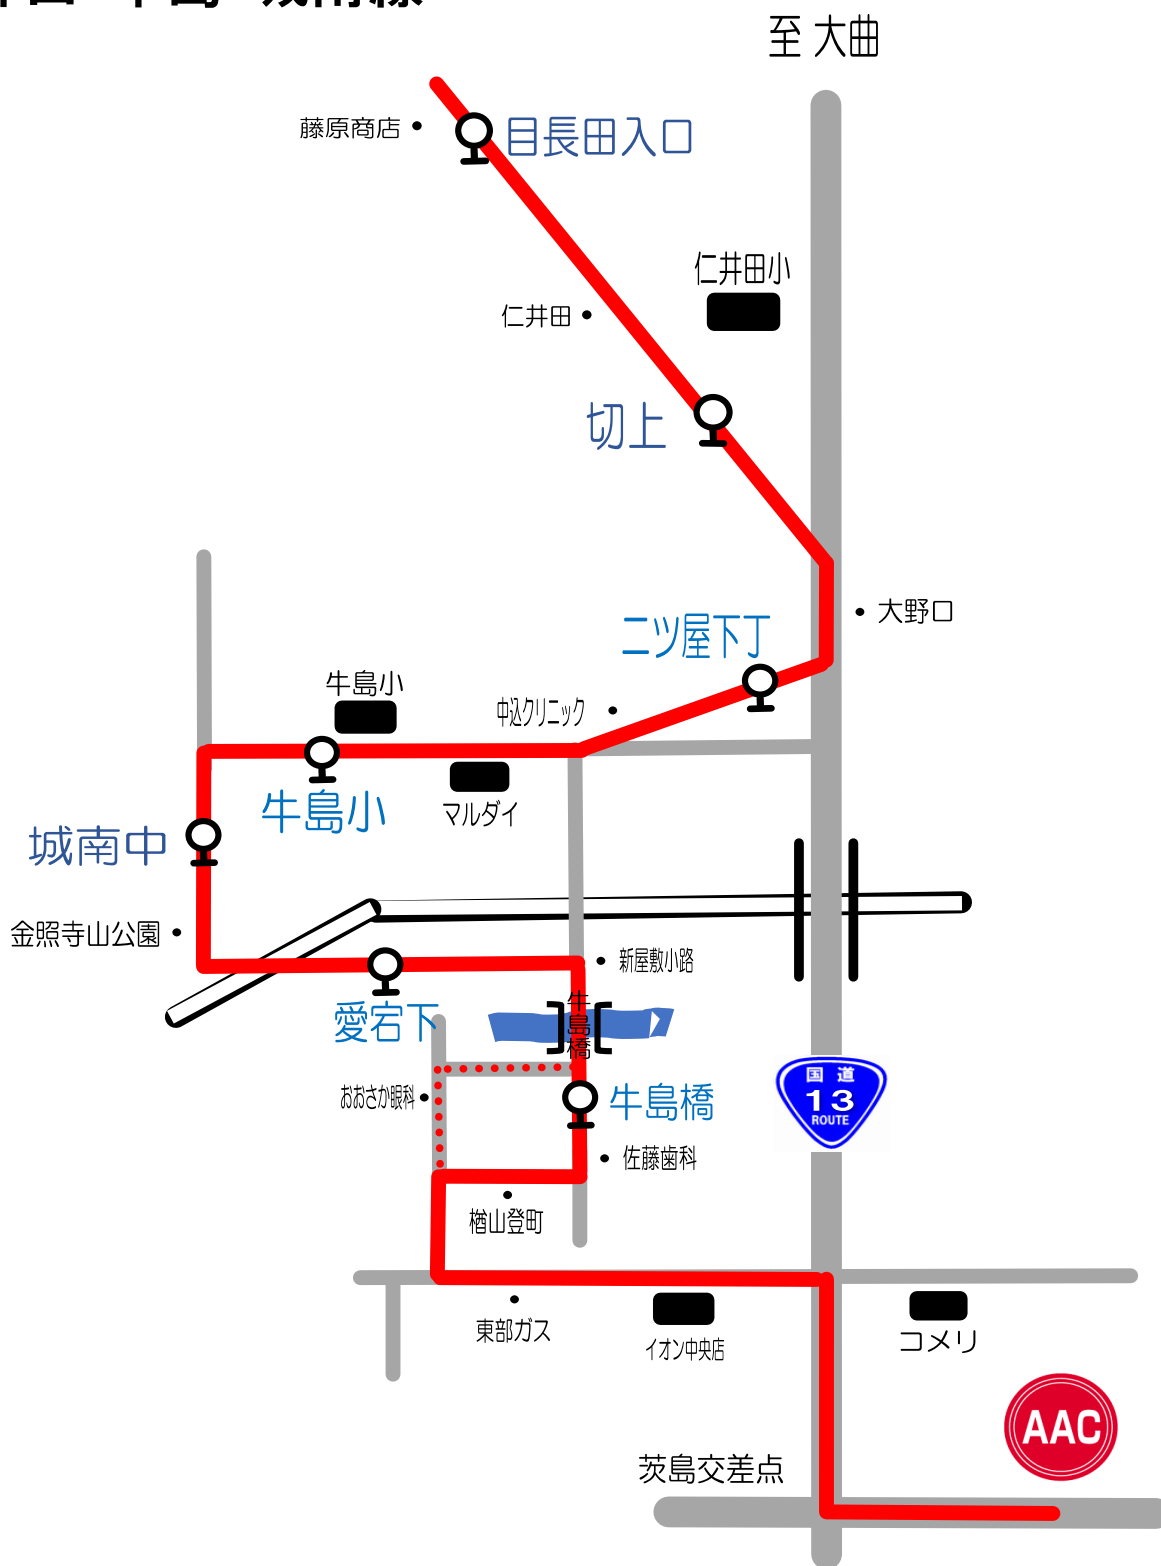

NO.1 Aコース

③仁井田・牛島・城南線

スクール時間	目長田入口	切上	ニツ屋下丁	牛島小	城南中	愛宕下	牛島橋	AAC	AAC発
9:30~10:30	8:40	8:43	8:49	8:51	8:53	8:55	8:58	9:10	10:40