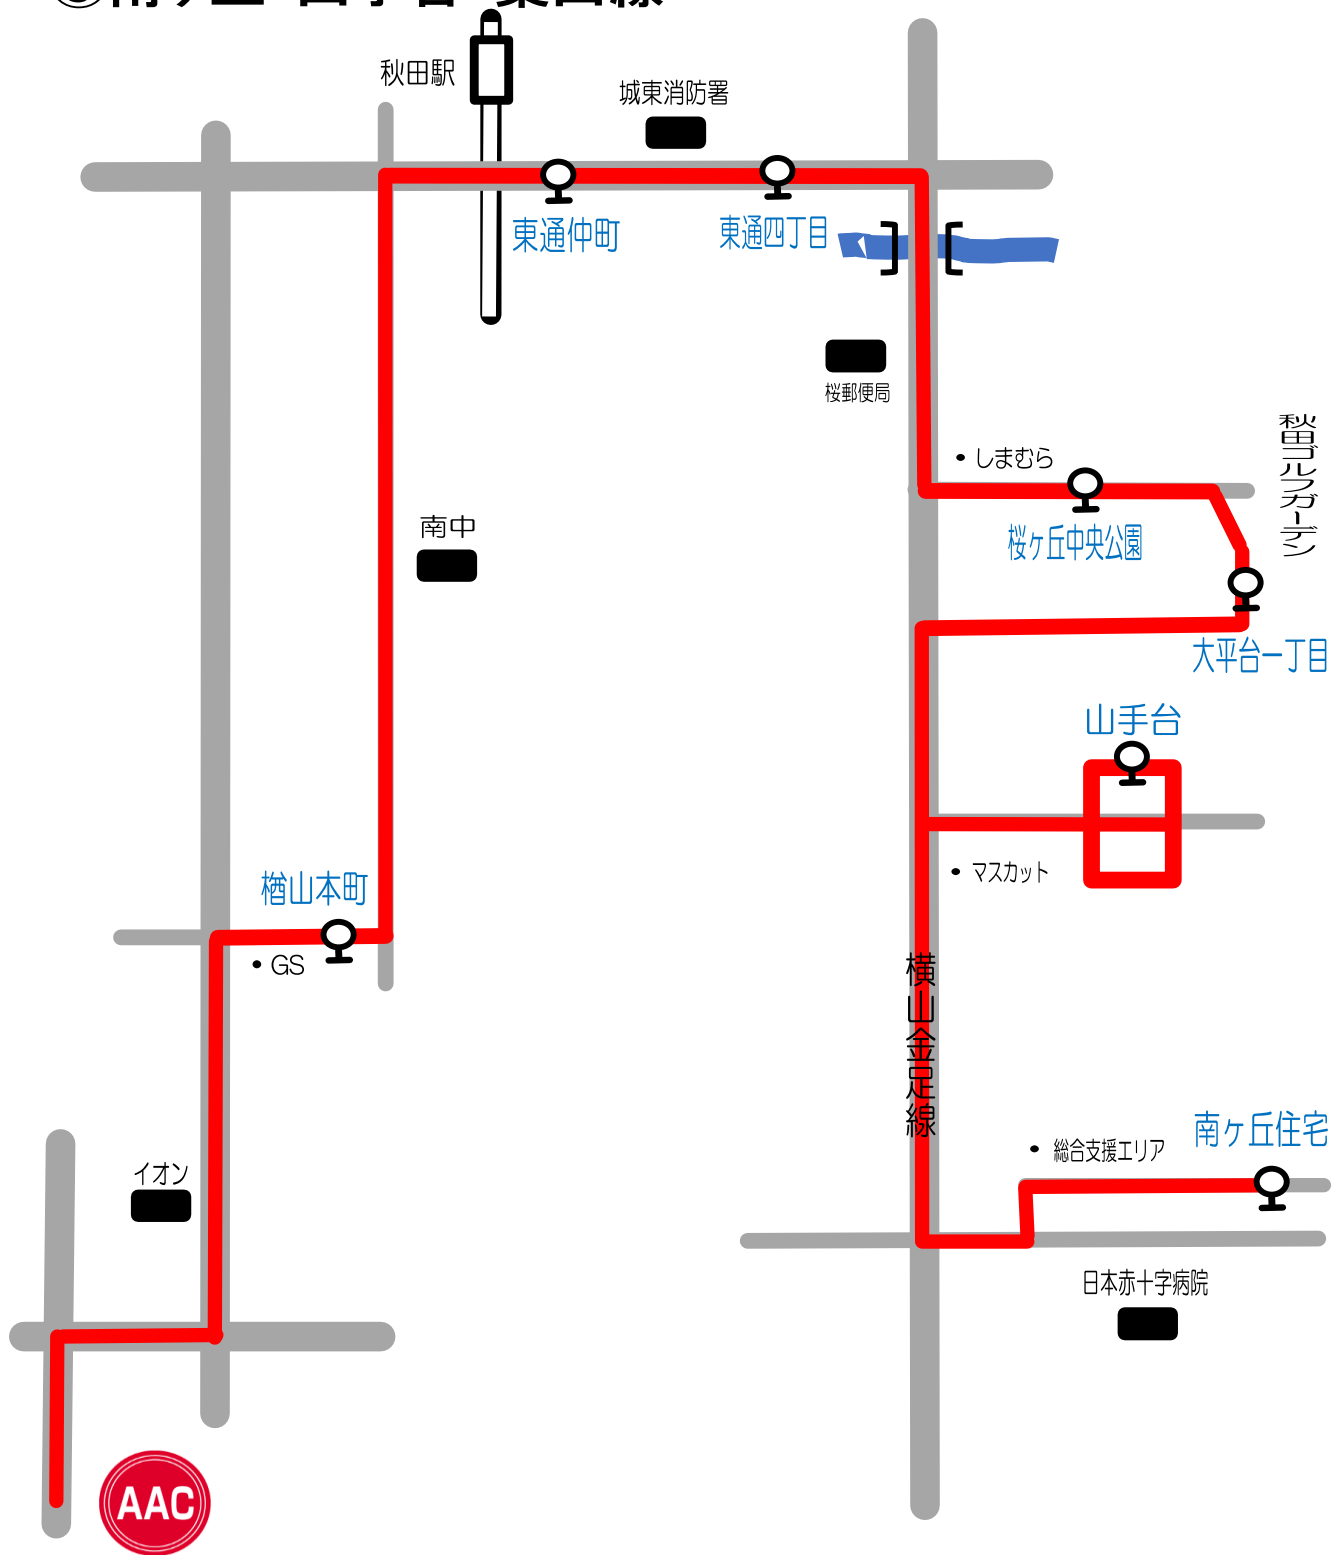

NO.1 Bコース

⑤南ヶ丘・山手台・築山線

スクール時間	南ヶ丘住宅	山手台	大平台一丁目	桜ヶ丘中央公園	東通四丁目	東通仲町	榎山本町	AAC	AAC発
11:00~12:00	10:05	10:11	10:17	10:19	10:23	10:25	10:30	10:40	12:10