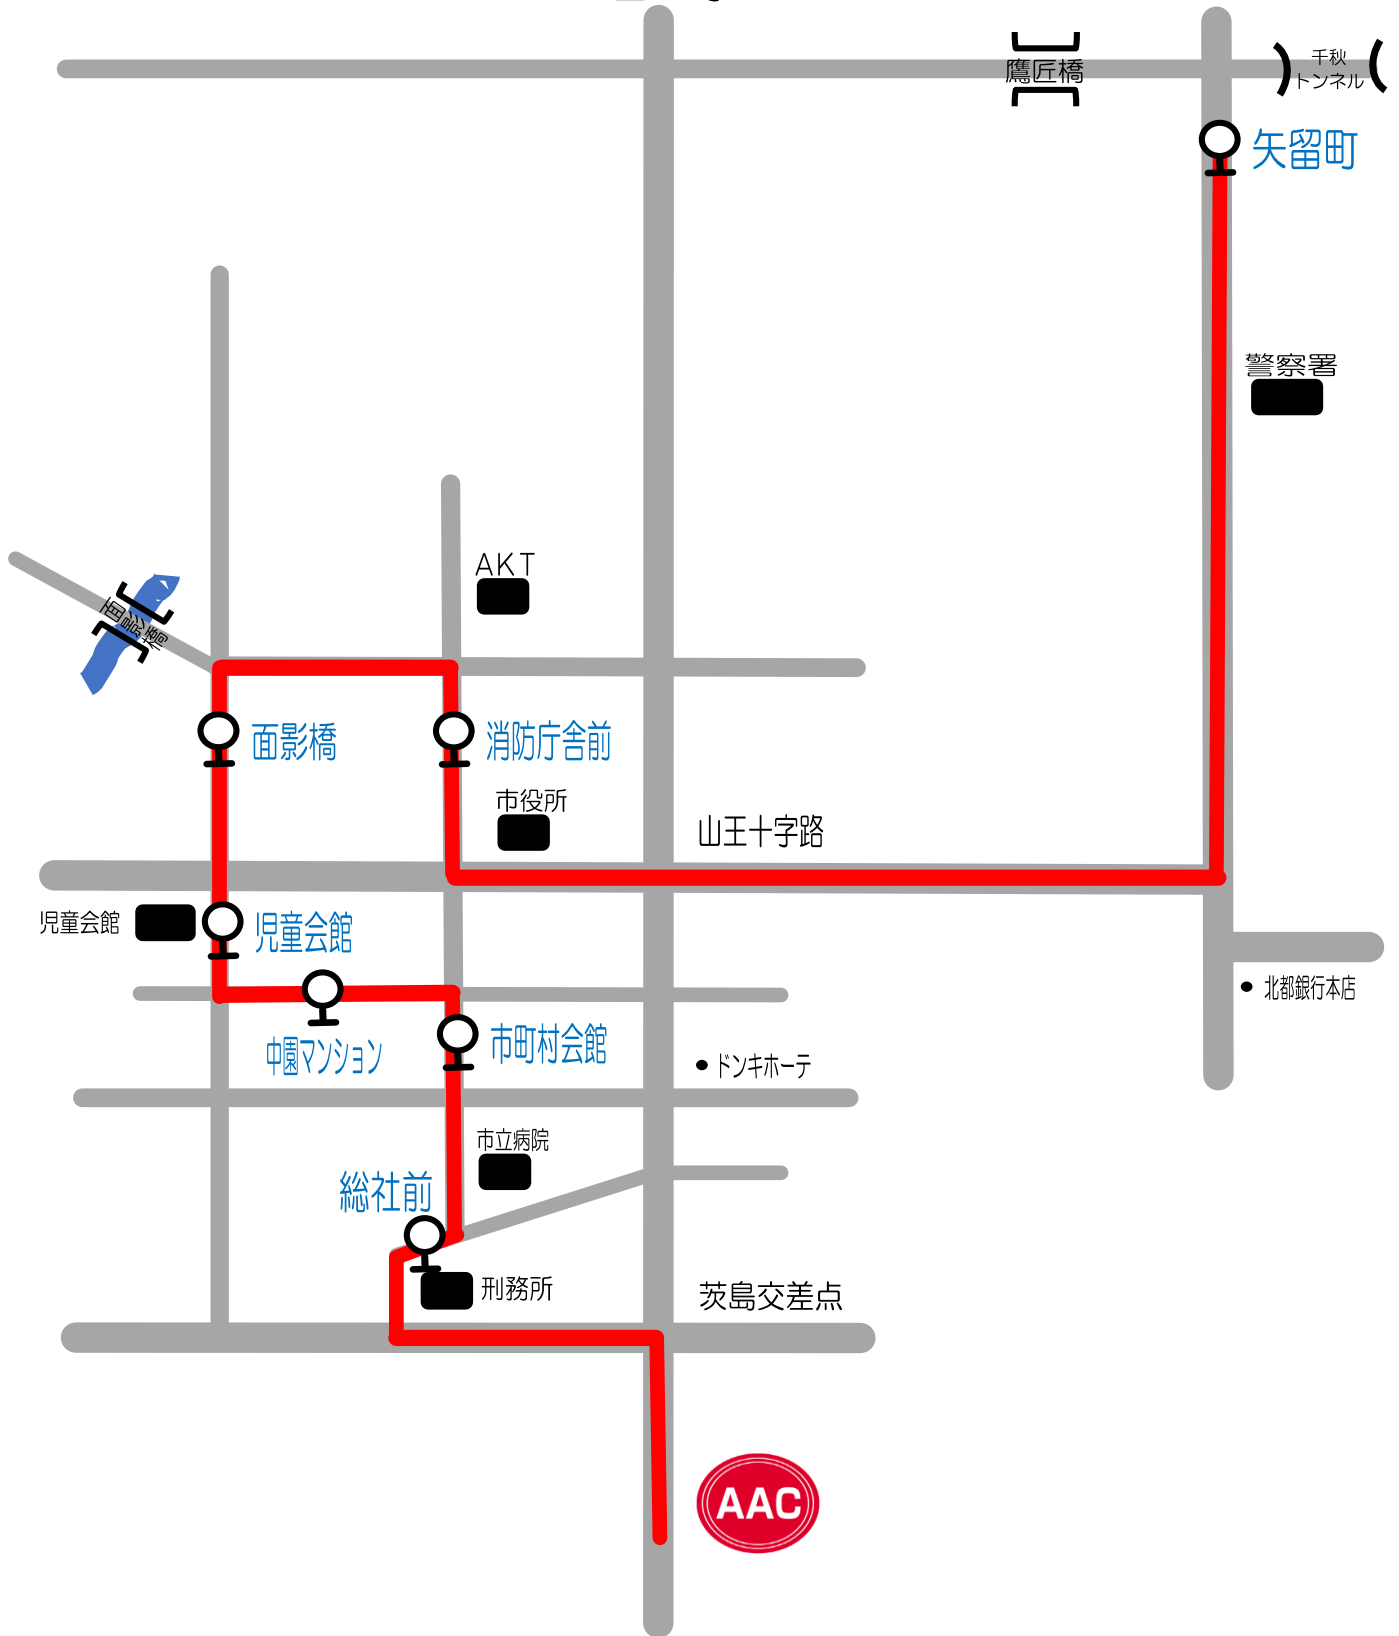

NO.2 Dコース

④大町・山王・川尻線

至土崎

スクール時間	矢留町	消防庁舎前	面影橋	児童会館	中園マンション	市町村会館	総社前	AAC	AAC発
9:30~10:30	8:35	8:42	8:46	8:49	8:51	8:53	8:55	9:10	10:40