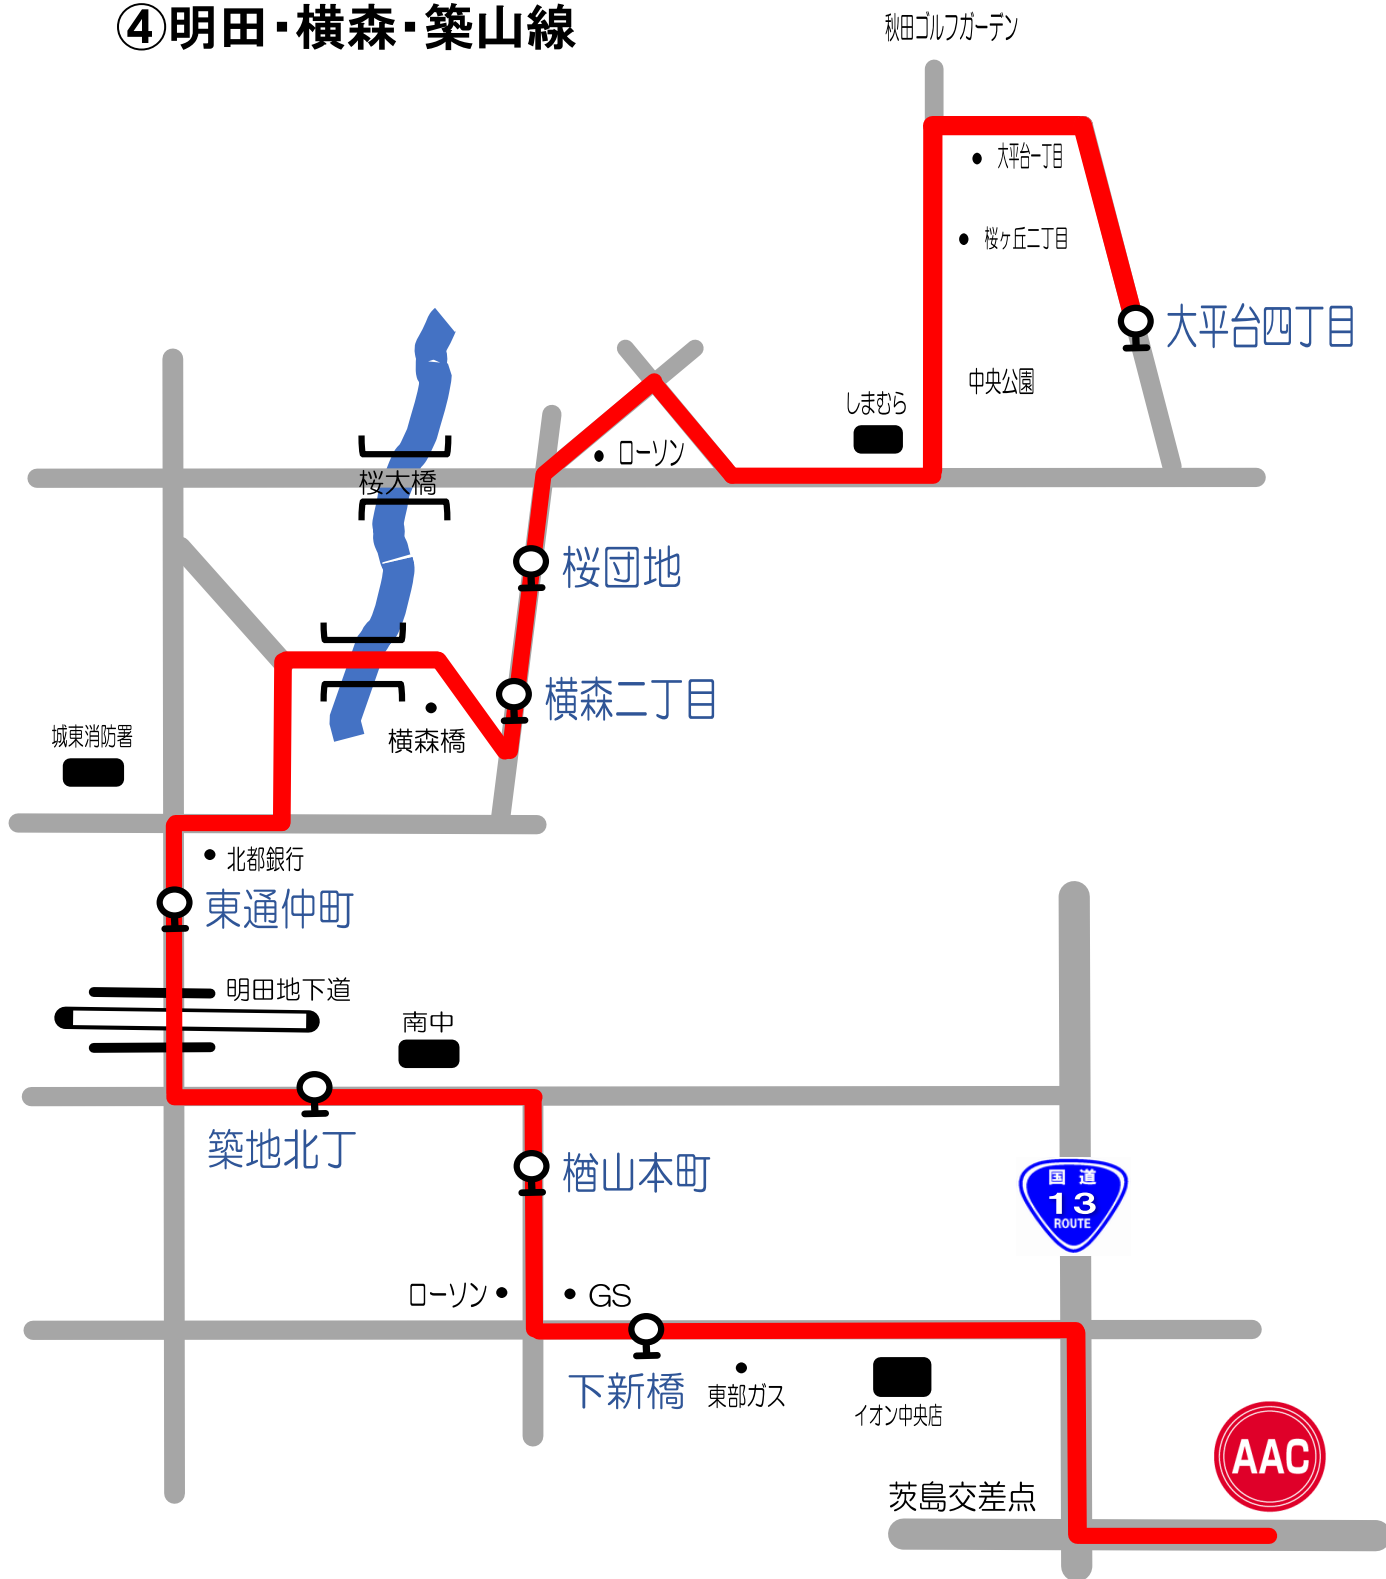

N0.2 Eコース

④明田・横森・築山線

スクール時間	大平台四丁目	桜団地	横森二丁目	東通仲町	築地北丁	榎山本町	下新橋	AAC	AAC発
11:00~12:00	10:12	10:20	10:21	10:26	10:30	10:33	10:34	10:40	12:10