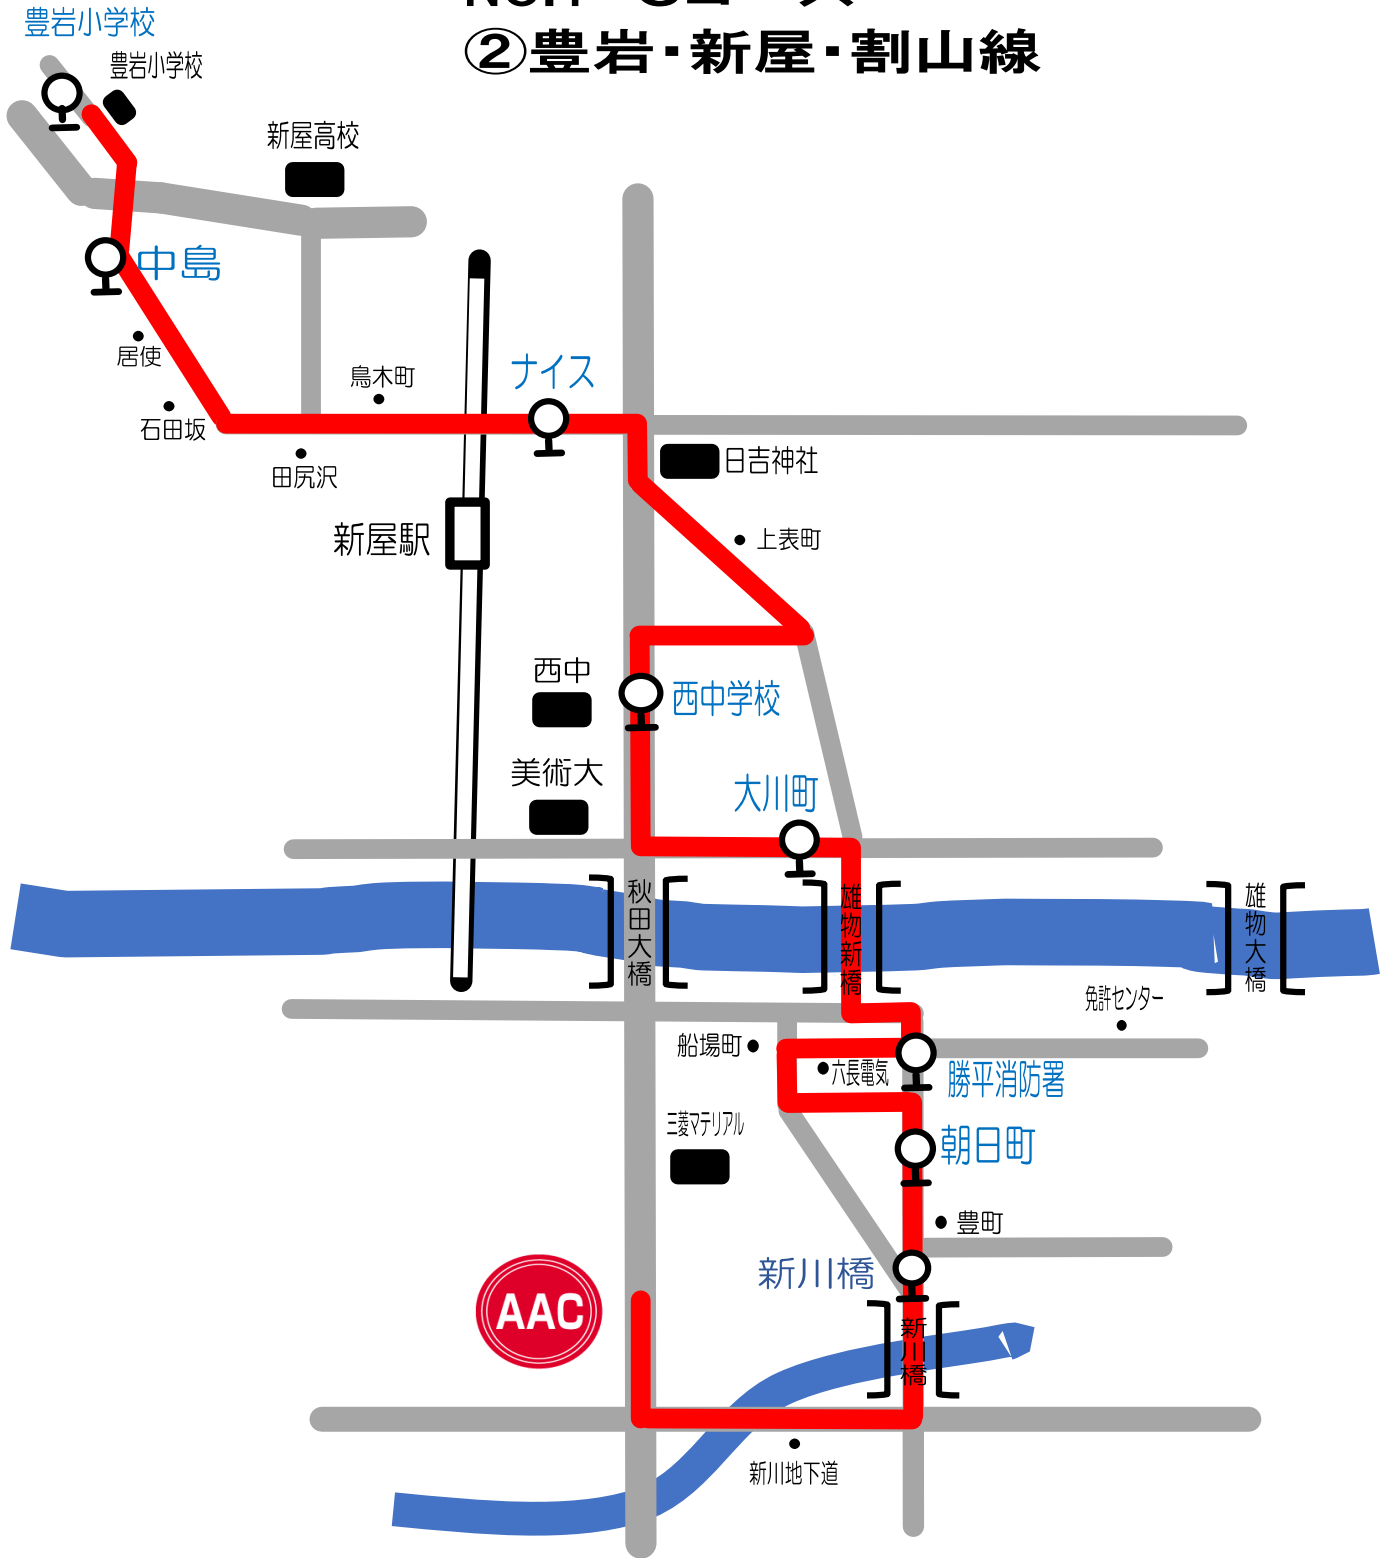

# NO.1 Cコース

## ②豊岩・新屋・割山線

スクール時間	豊岩小学校	中島	ナイス	西中学校	大川町	勝平消防署	新川橋	AAC	AAC発
14:30~15:30	13:36	13:39	13:46	13:51	13:52	13:59	14:03	14:10	15:40