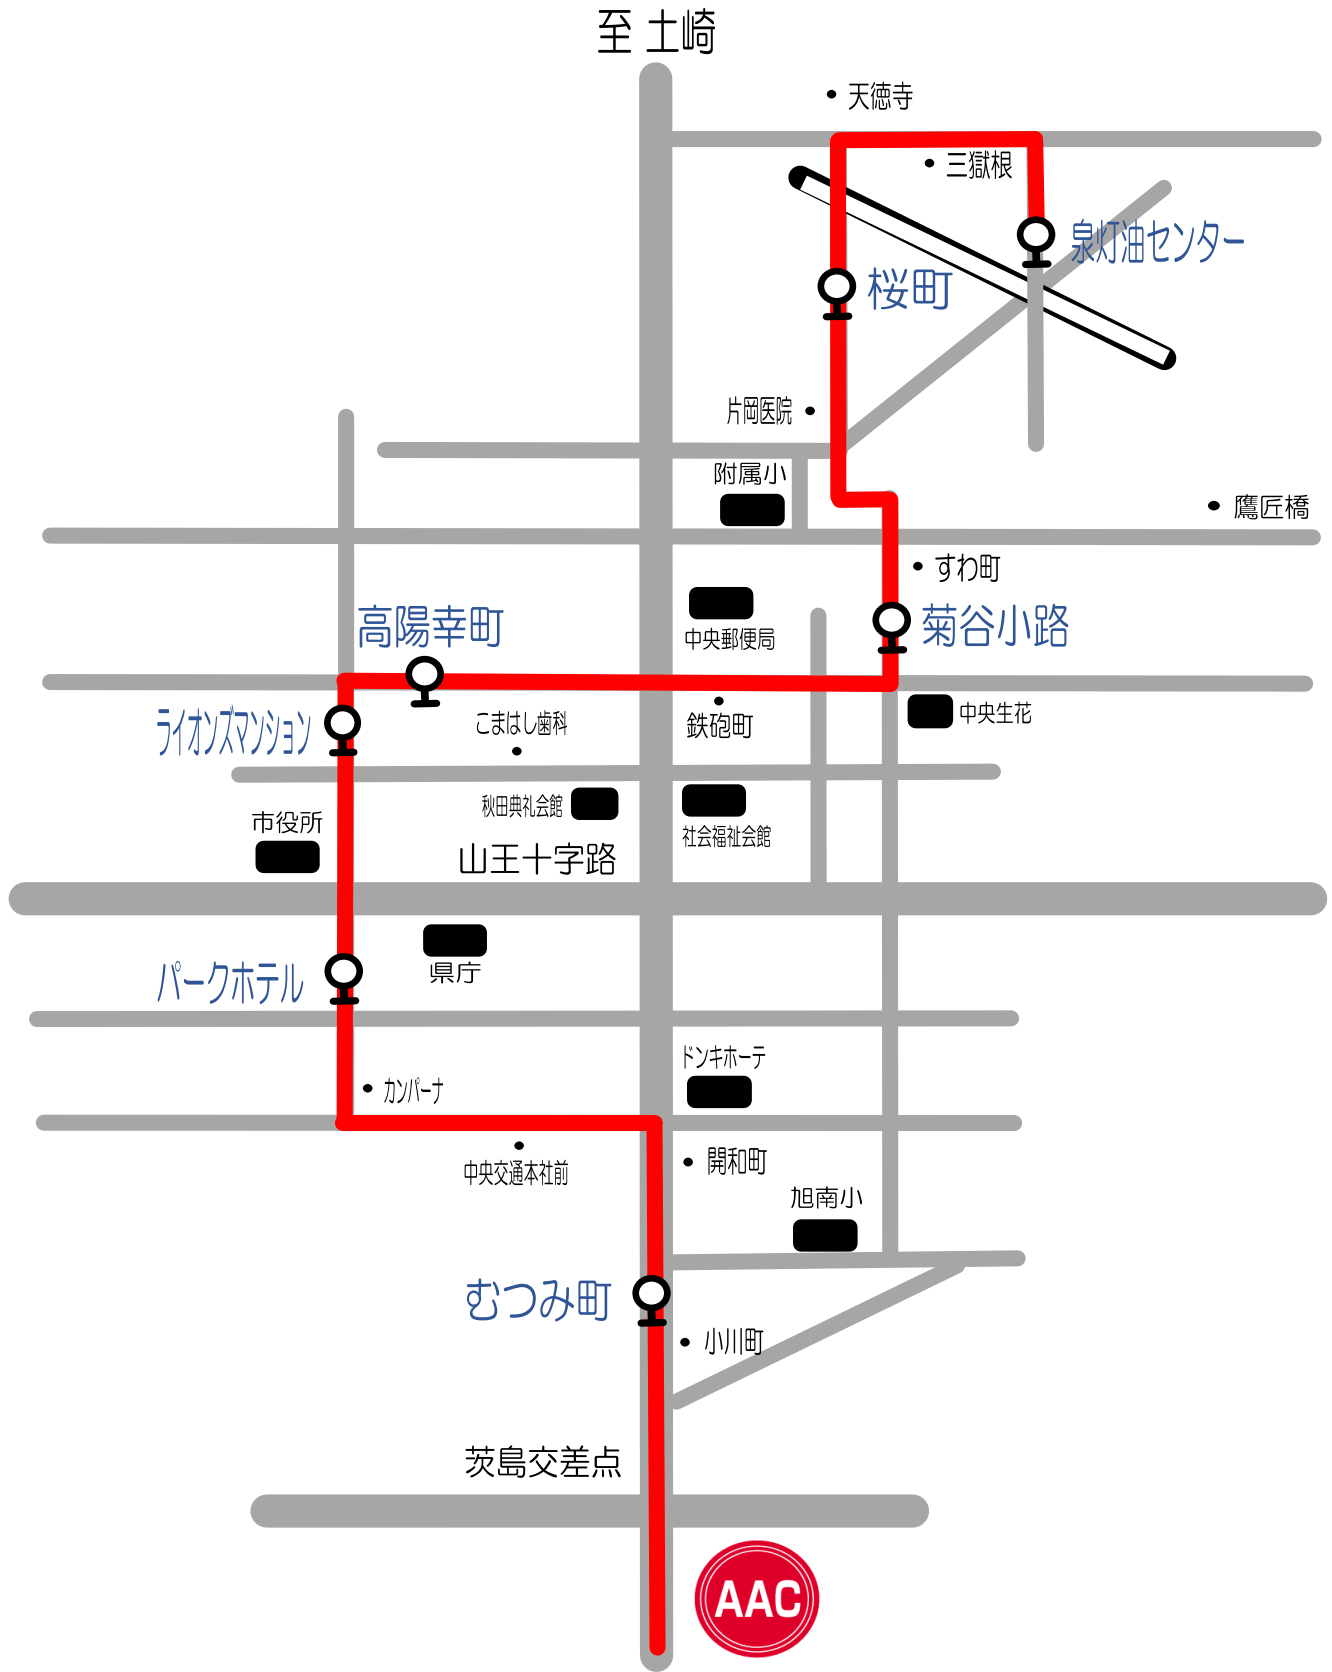

NO.2 Eコース

③保戸野・旭北線

スクール時間	泉灯油センター	桜町	菊谷小路	高陽幸町	ライオンズマンション	パークホテル	むつみ町	AAC	AAC発
11:00~12:00	10:10	10:12	10:15	10:20	10:21	10:23	10:28	10:40	12:10