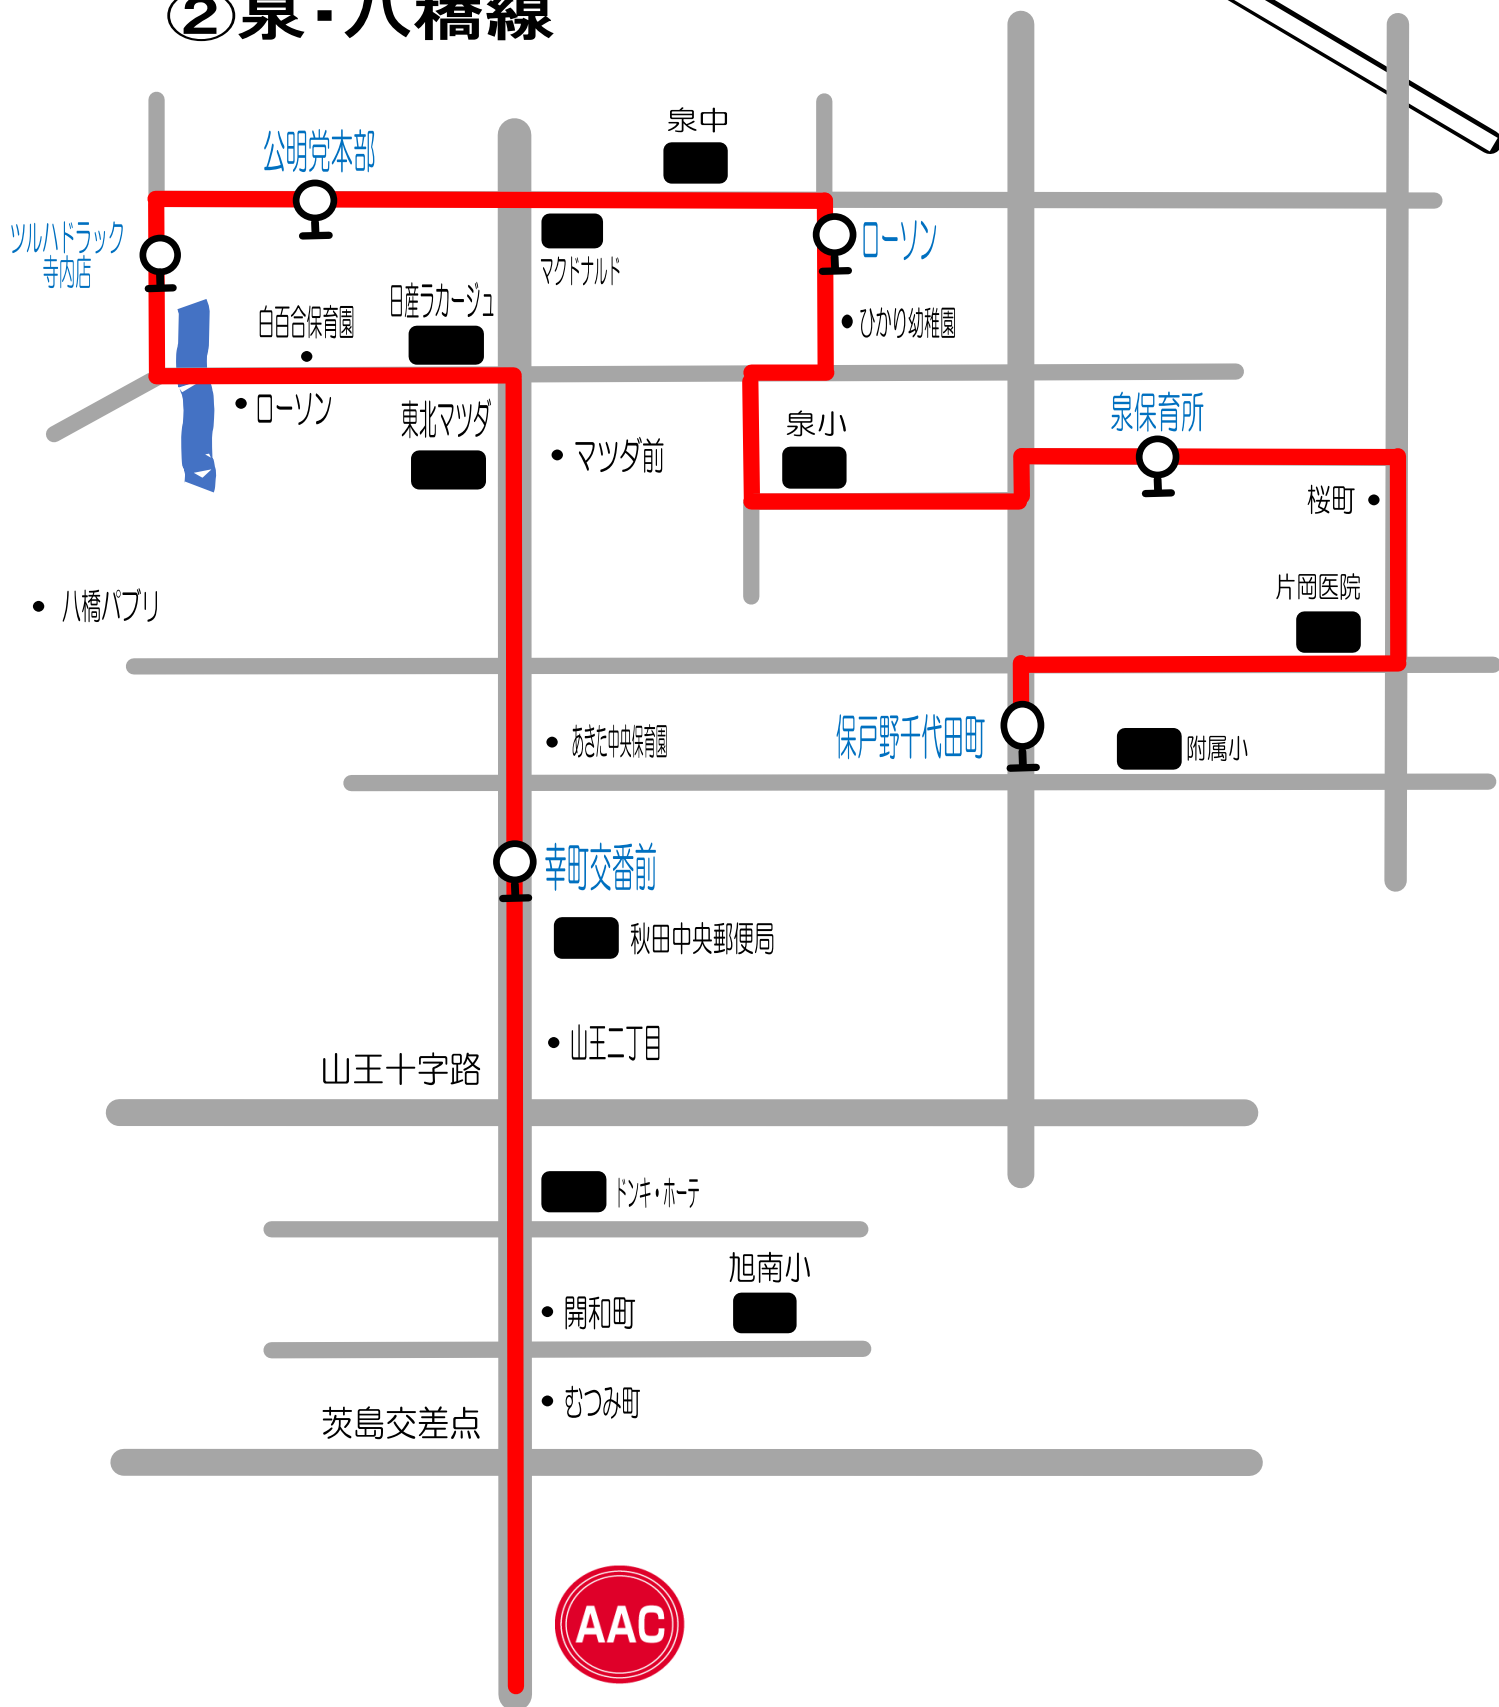

NO.2 Eコース

②泉・八橋線

至天徳寺

スクール時間	保戸野千代田町	泉保育所	ローソン	八橋イサノ	ツルハドラック寺内店	幸町交番前	山王十字路	AAC	AAC発
11:00~12:00	10:05	10:08	10:12	10:17	10:18	10:23	10:25	10:40	12:10