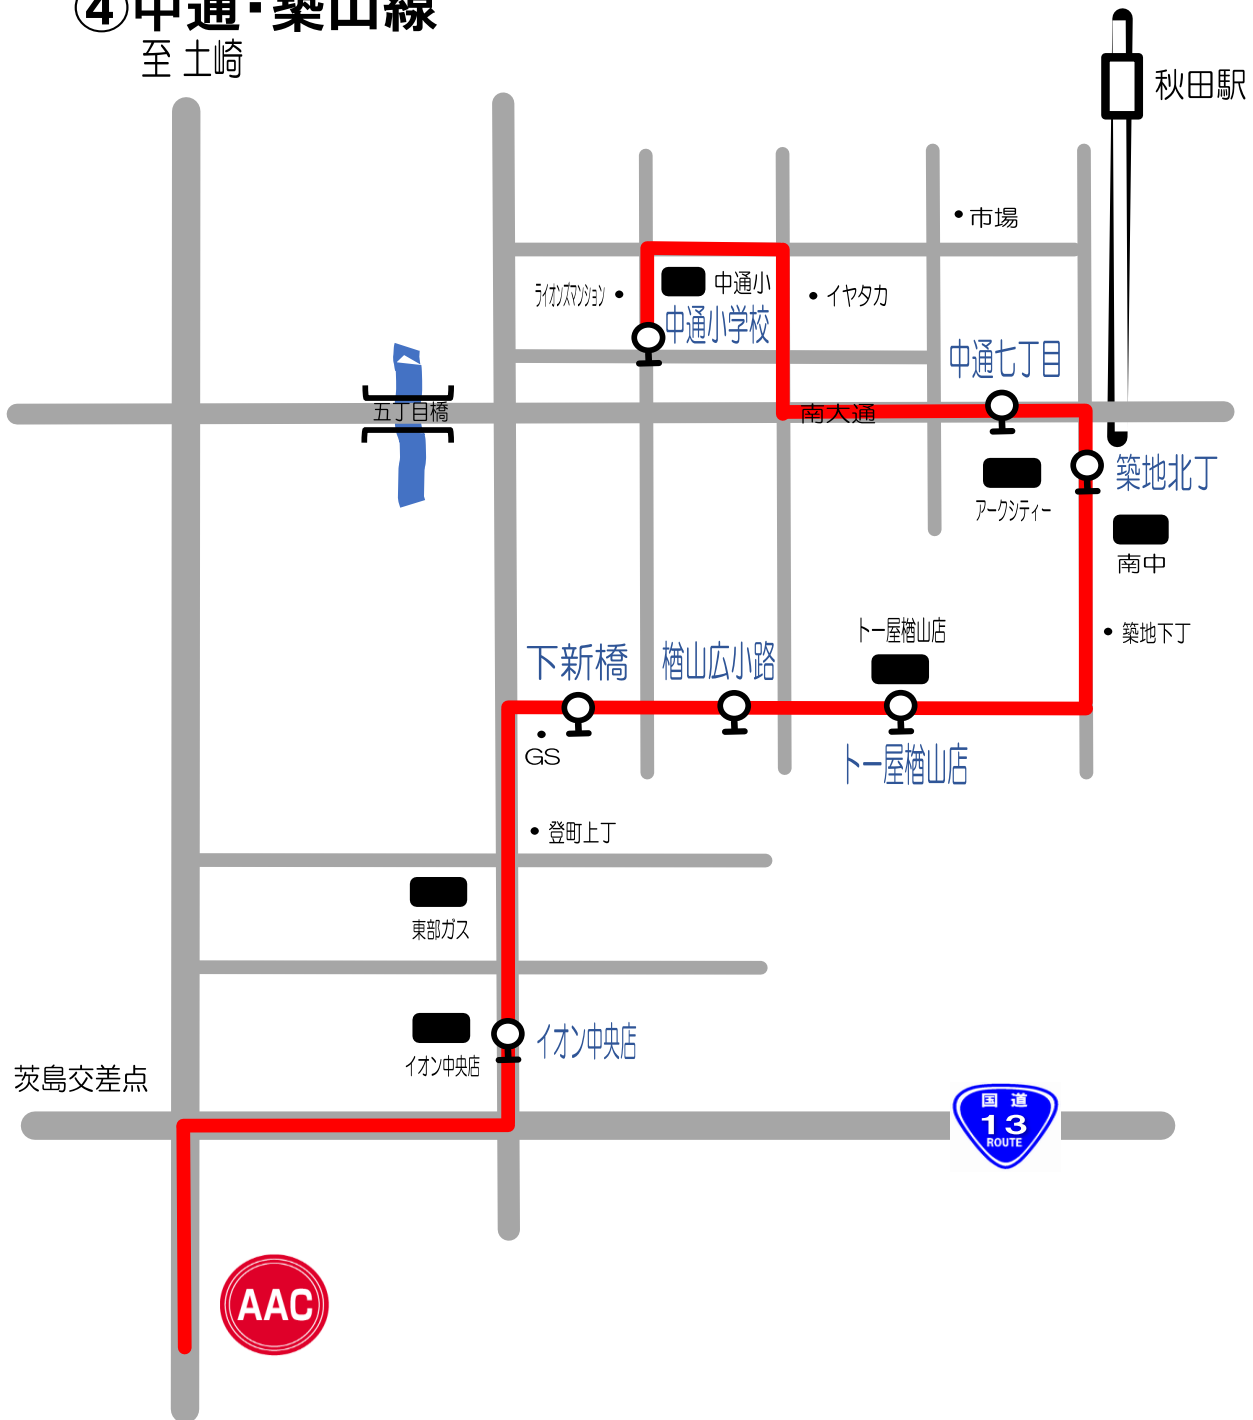

# NO.1 Aコース

## ④ 中通・築山線 至土崎

スクール時間	中通小	中通七丁目	築地北丁	ト一屋榎山店	榎山広小路	下新橋	イオン中央店	AAC	AAC発
9:30~10:30	8:52	8:55	8:58	9:00	9:01	9:02	9:05	9:10	10:40