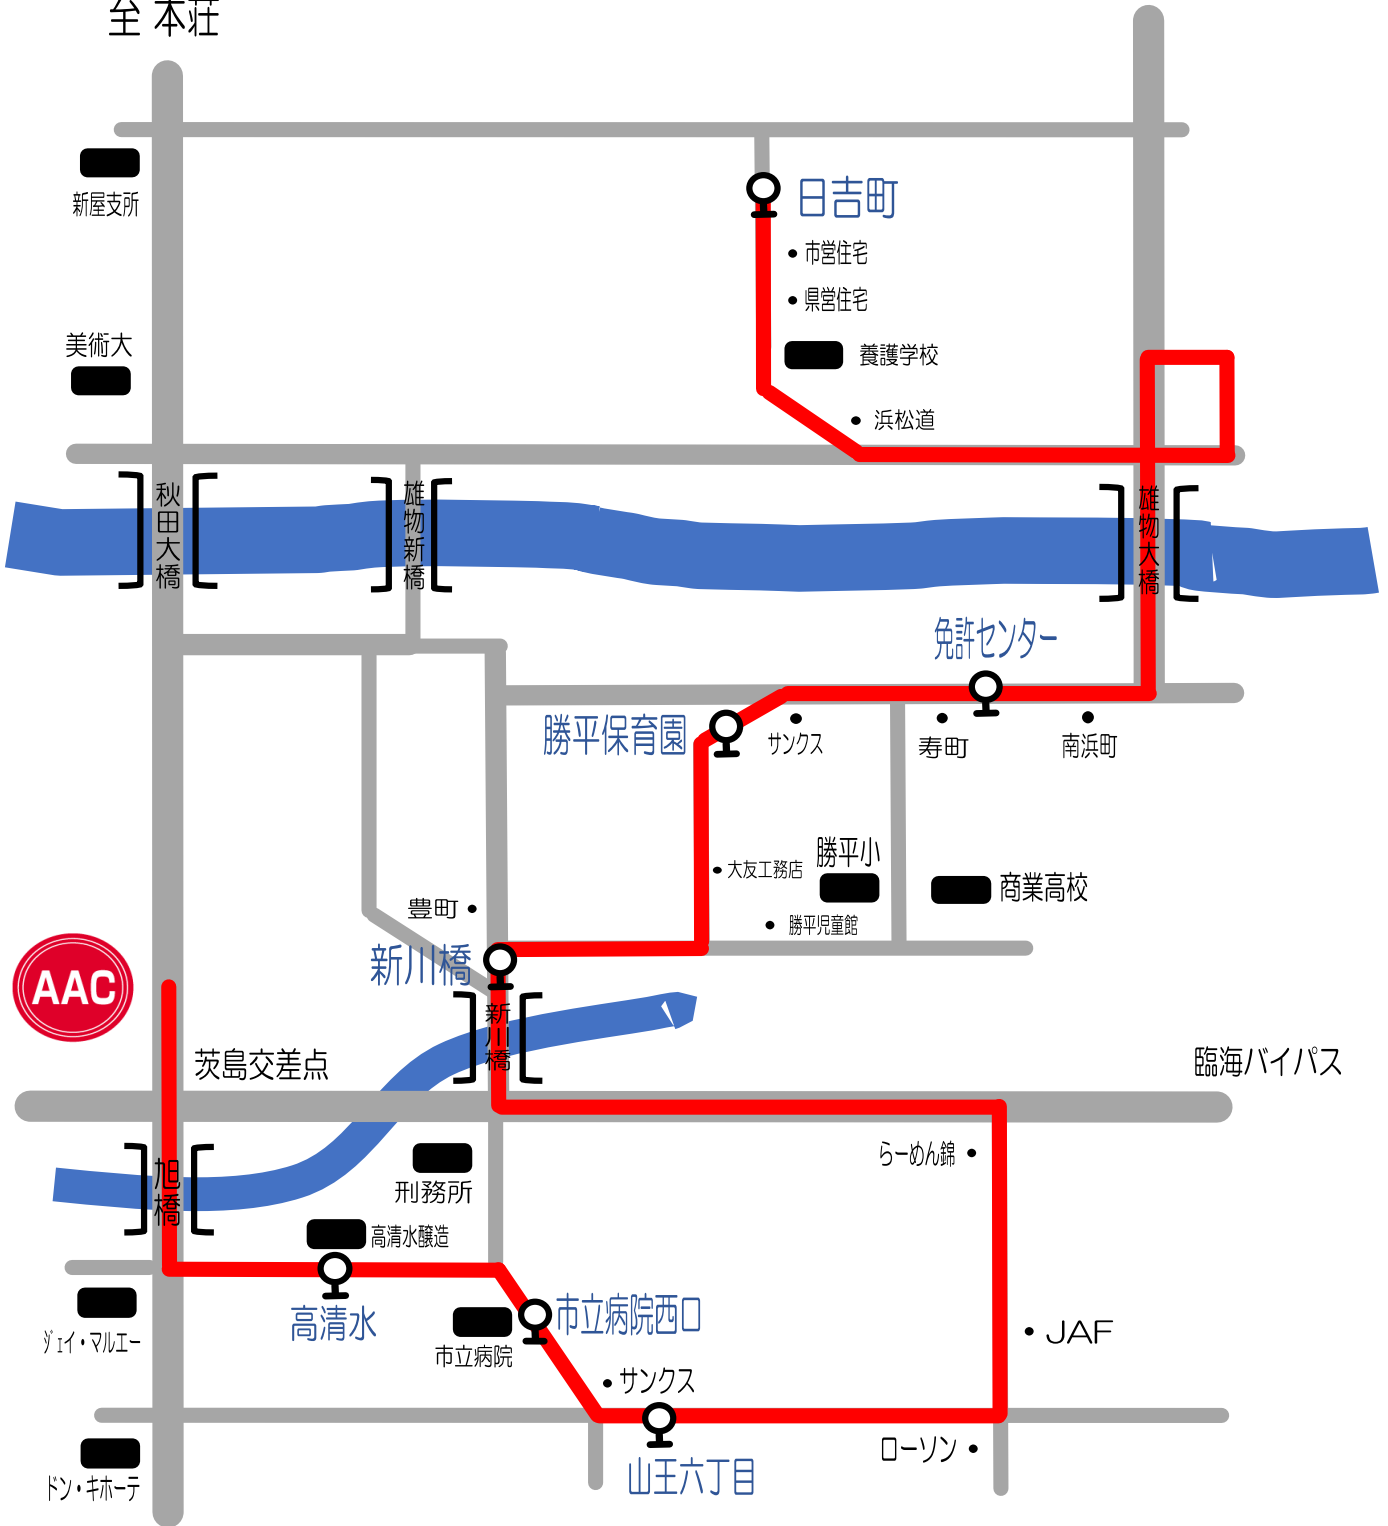

N0.1 Bコース

②新屋・割山・川尻線

至本荘

スクール時間	日吉町	免許センター	勝平保育園	新川橋	山王六丁目	市立病院西口	高清水	AAC	AAC発
11:00~12:00	10:12	10:17	10:20	10:25	10:29	10:31	10:33	10:40	12:10