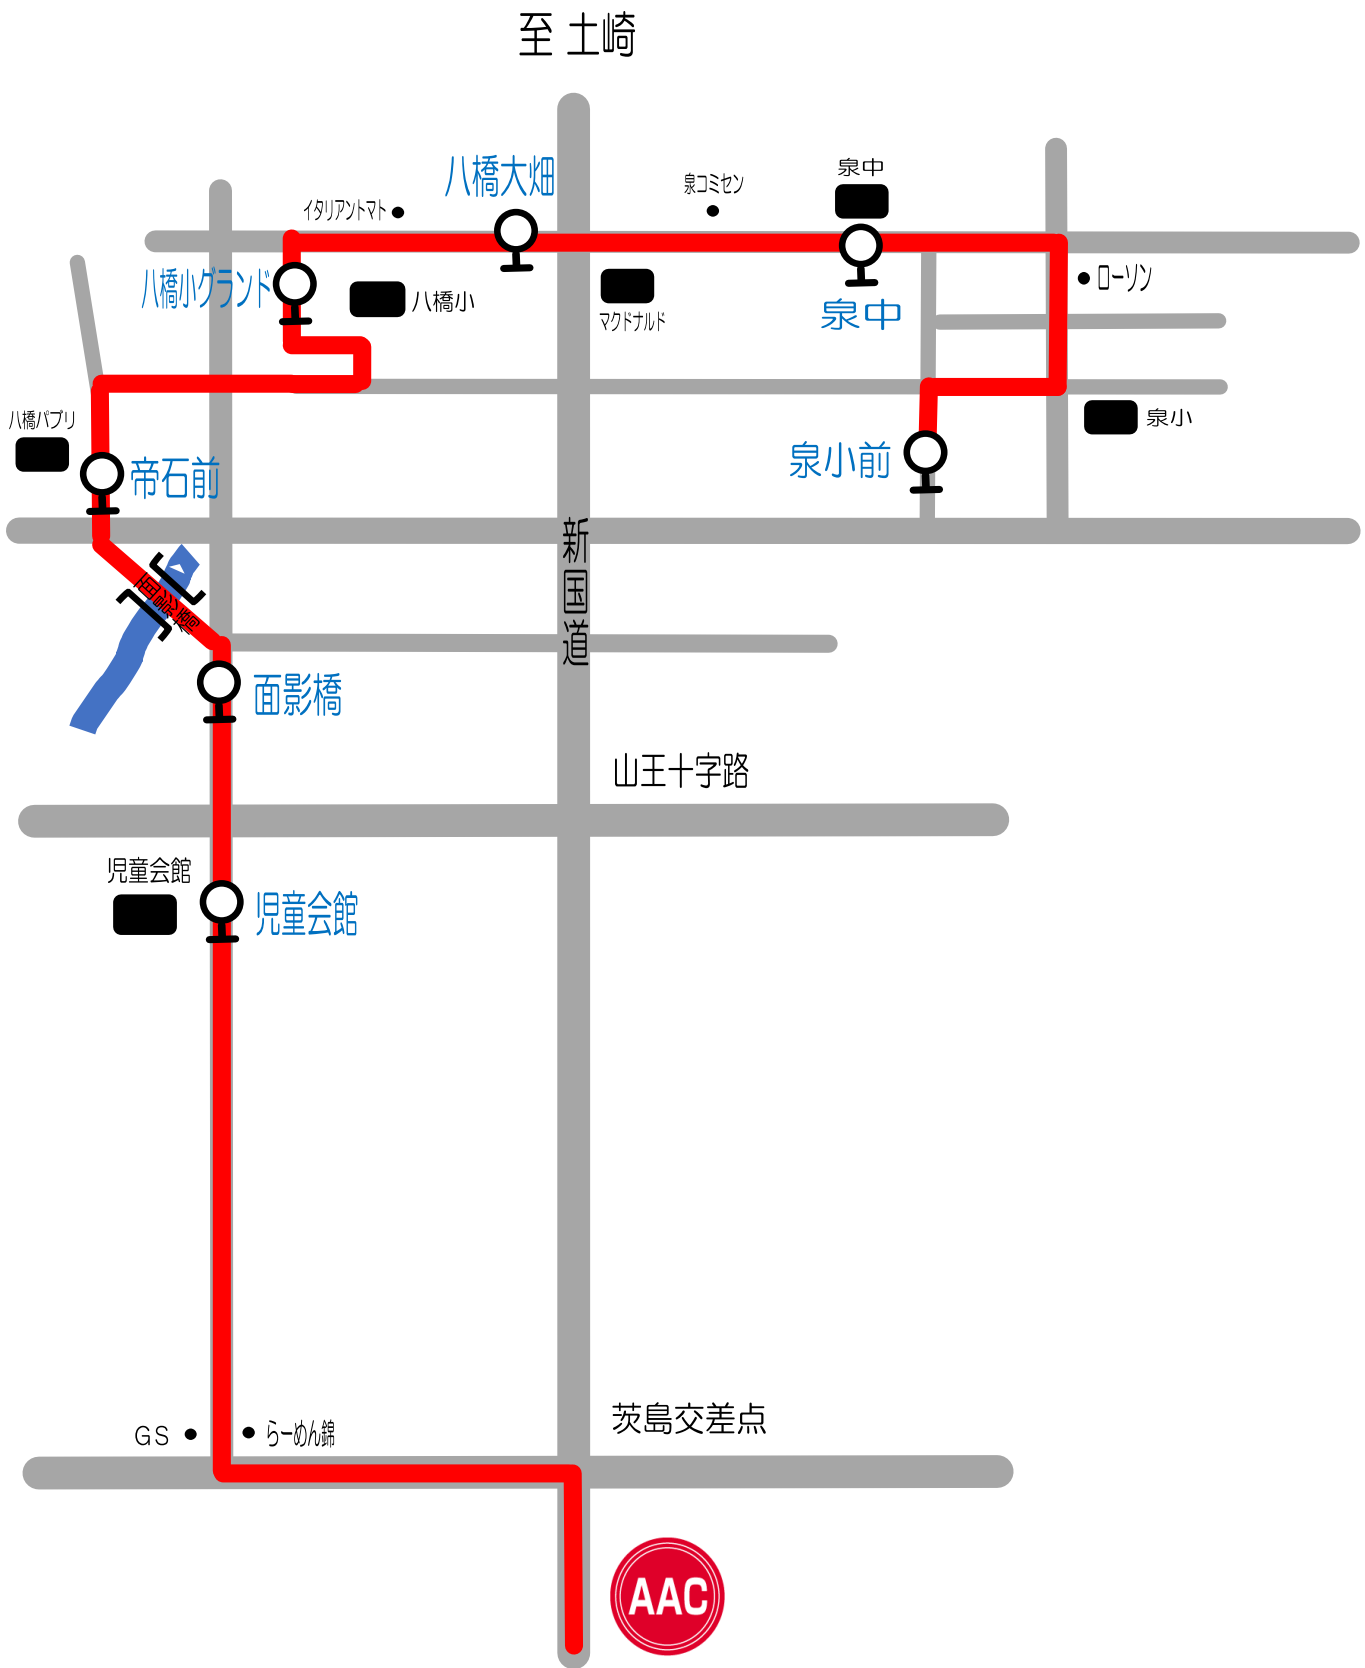

NO.2 Eコース

③八橋線

スクール時間	泉小前	泉中	八橋大畑	八橋小グランド	帝石前	面影橋	児童会館	AAC	AAC発
11:00~12:00	10:10	10:12	10:15	10:16	10:20	10:22	10:25	10:40	12:10