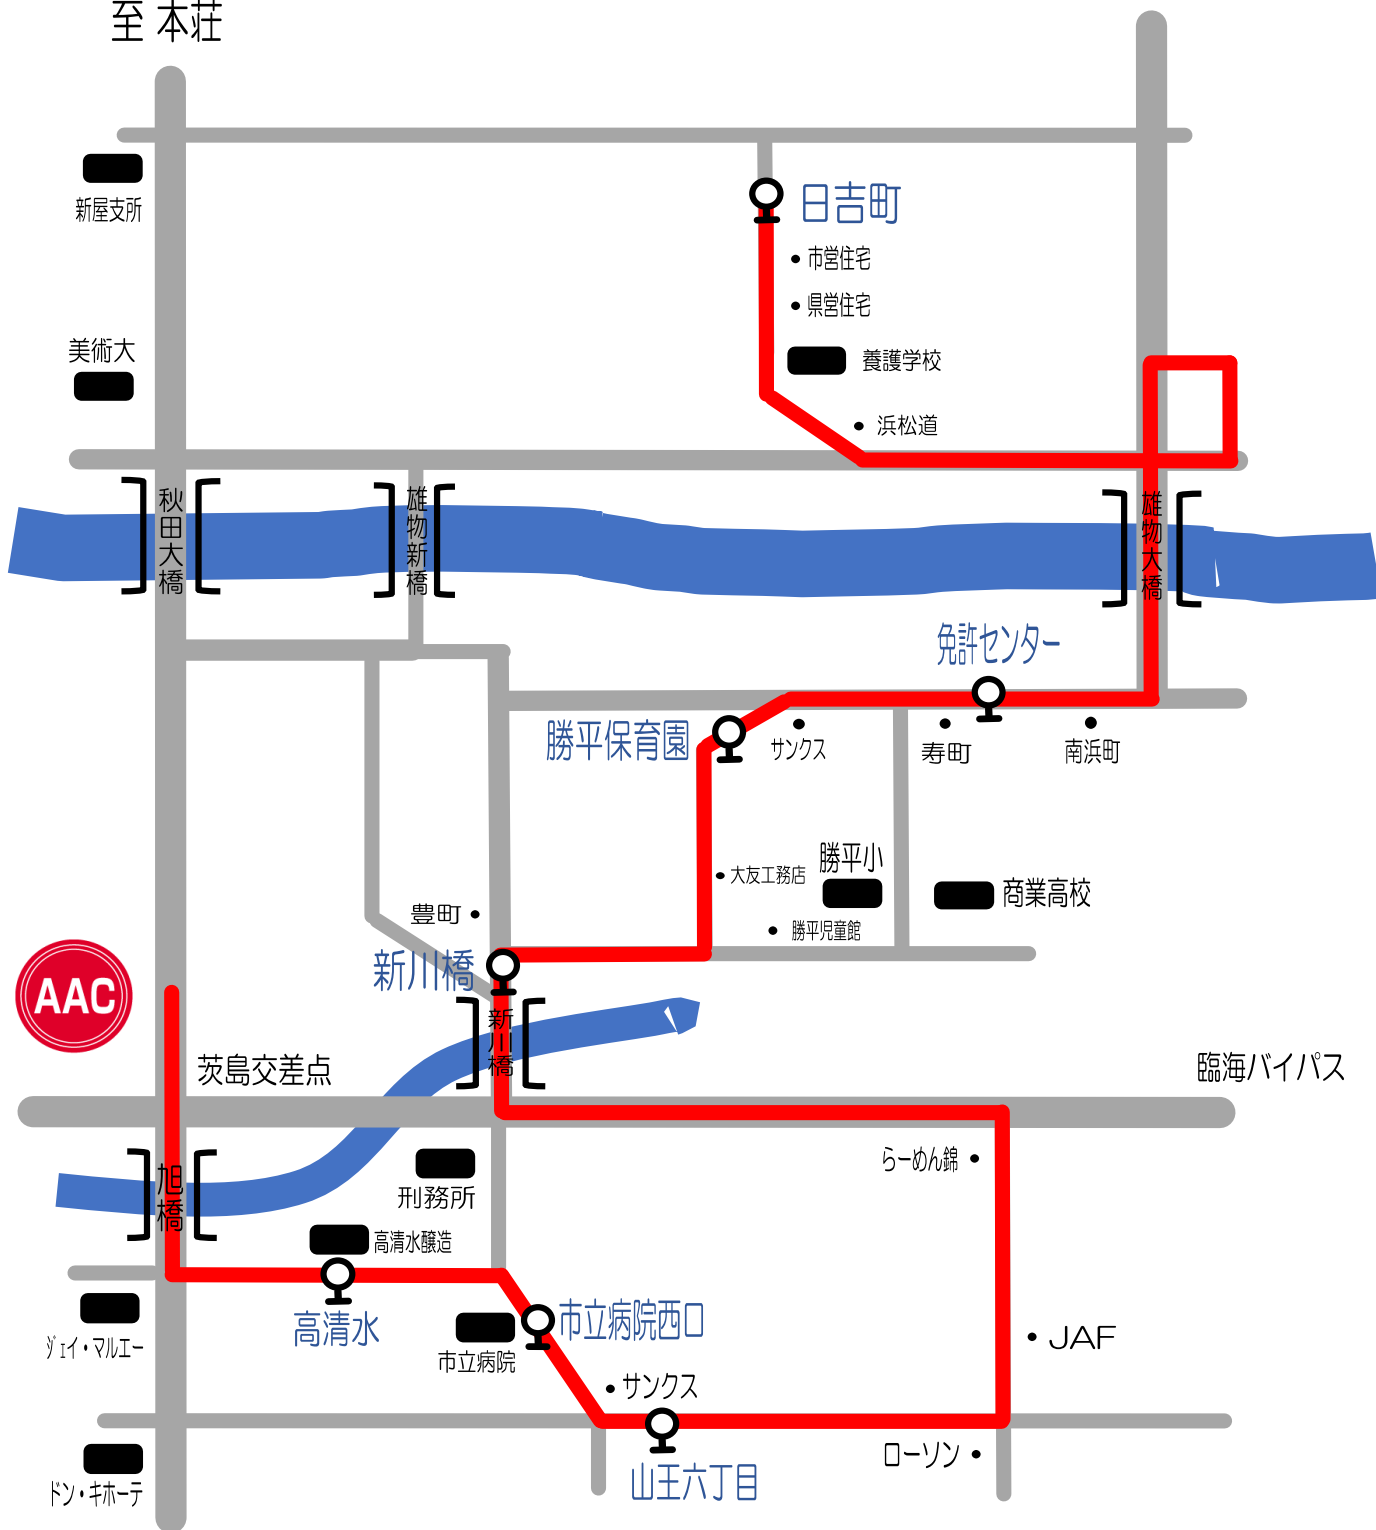

# N0.2 Fコース

## ②新屋・割山・川尻線

至本荘

| スクール時間      | 日吉町   | 免許センター | 勝平保育園 | 新川橋   | 山王六丁目 | 市立病院西口 | 清水    | AAC   | AAC発  |
|-------------|-------|--------|-------|-------|-------|--------|-------|-------|-------|
| 14:30~15:30 | 15:42 | 15:47  | 15:50 | 15:53 | 15:58 | 14:00  | 14:02 | 14:10 | 15:40 |