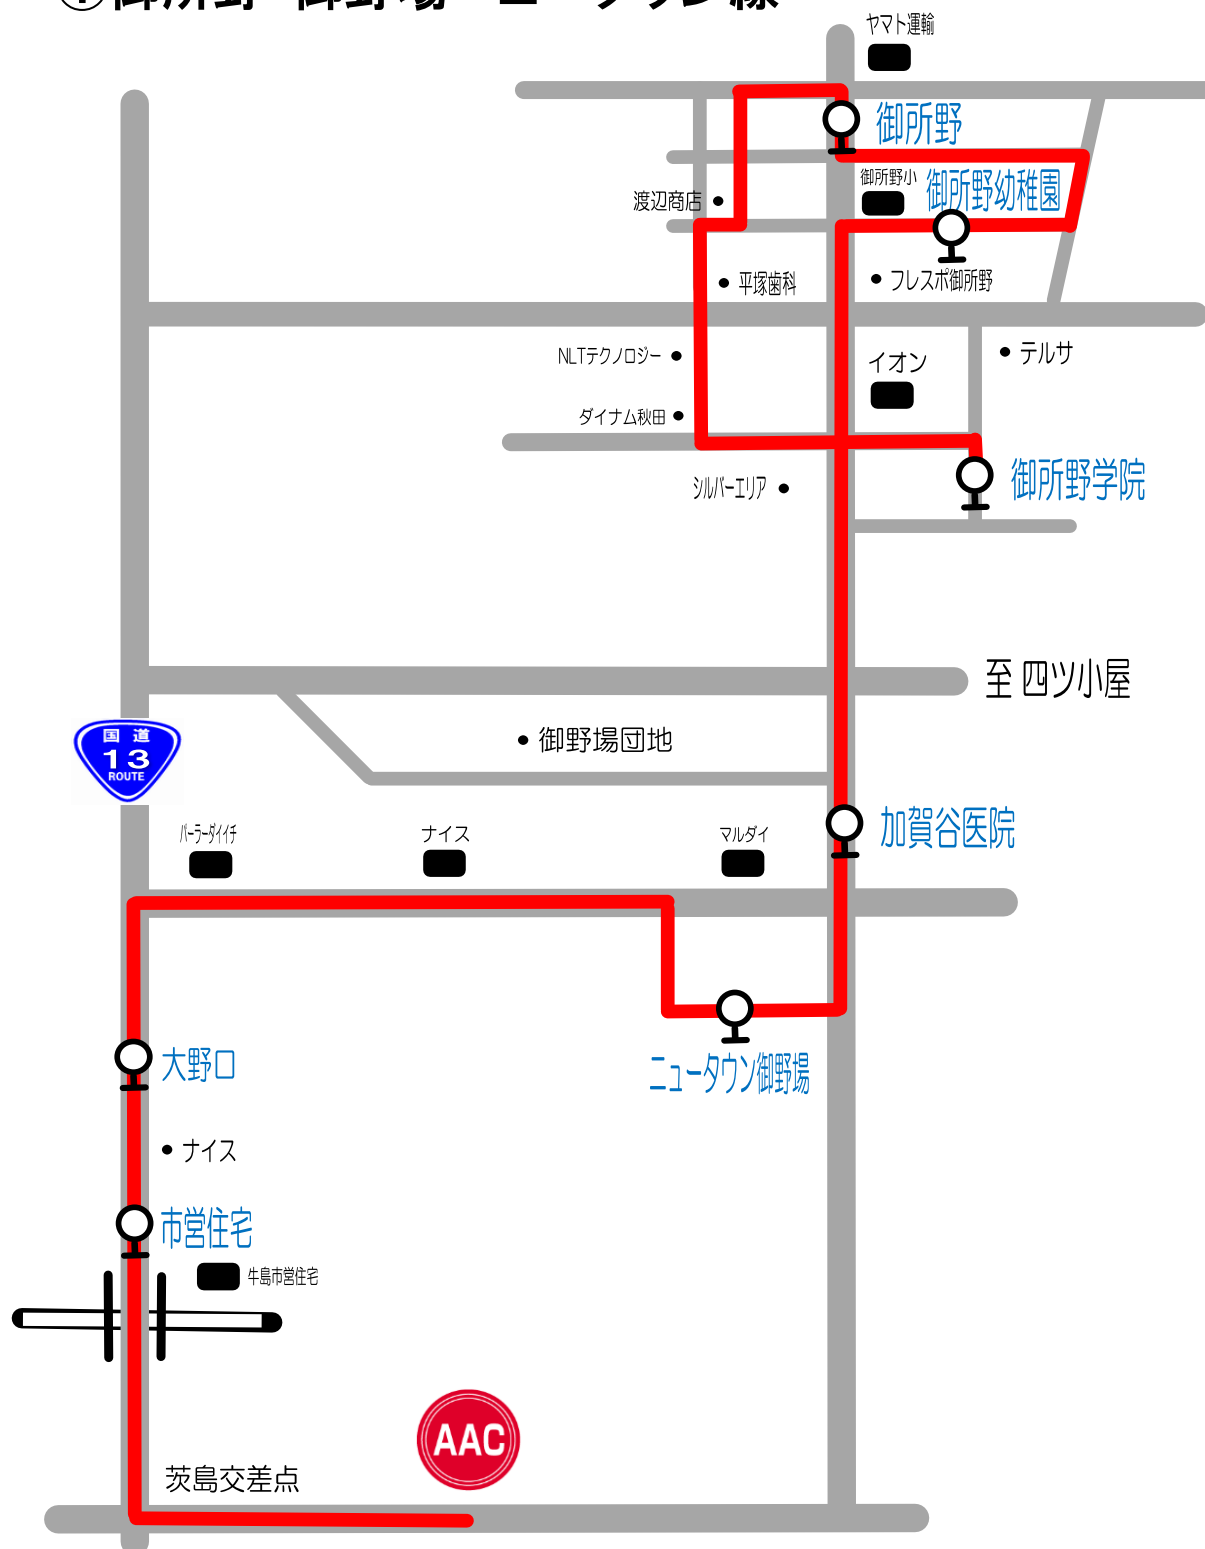

NO.1 Aコース

①御所野・御野場ニュータウン線

スクール時間	御所野学院	御所野	御所野幼稚園	加賀谷医院	ニュータウン御野場	大野口	市営住宅	A A C	A A C 発
9:30~10:30	8:45	8:49	8:54	9:00	9:03	9:06	9:09	9:15	10:40