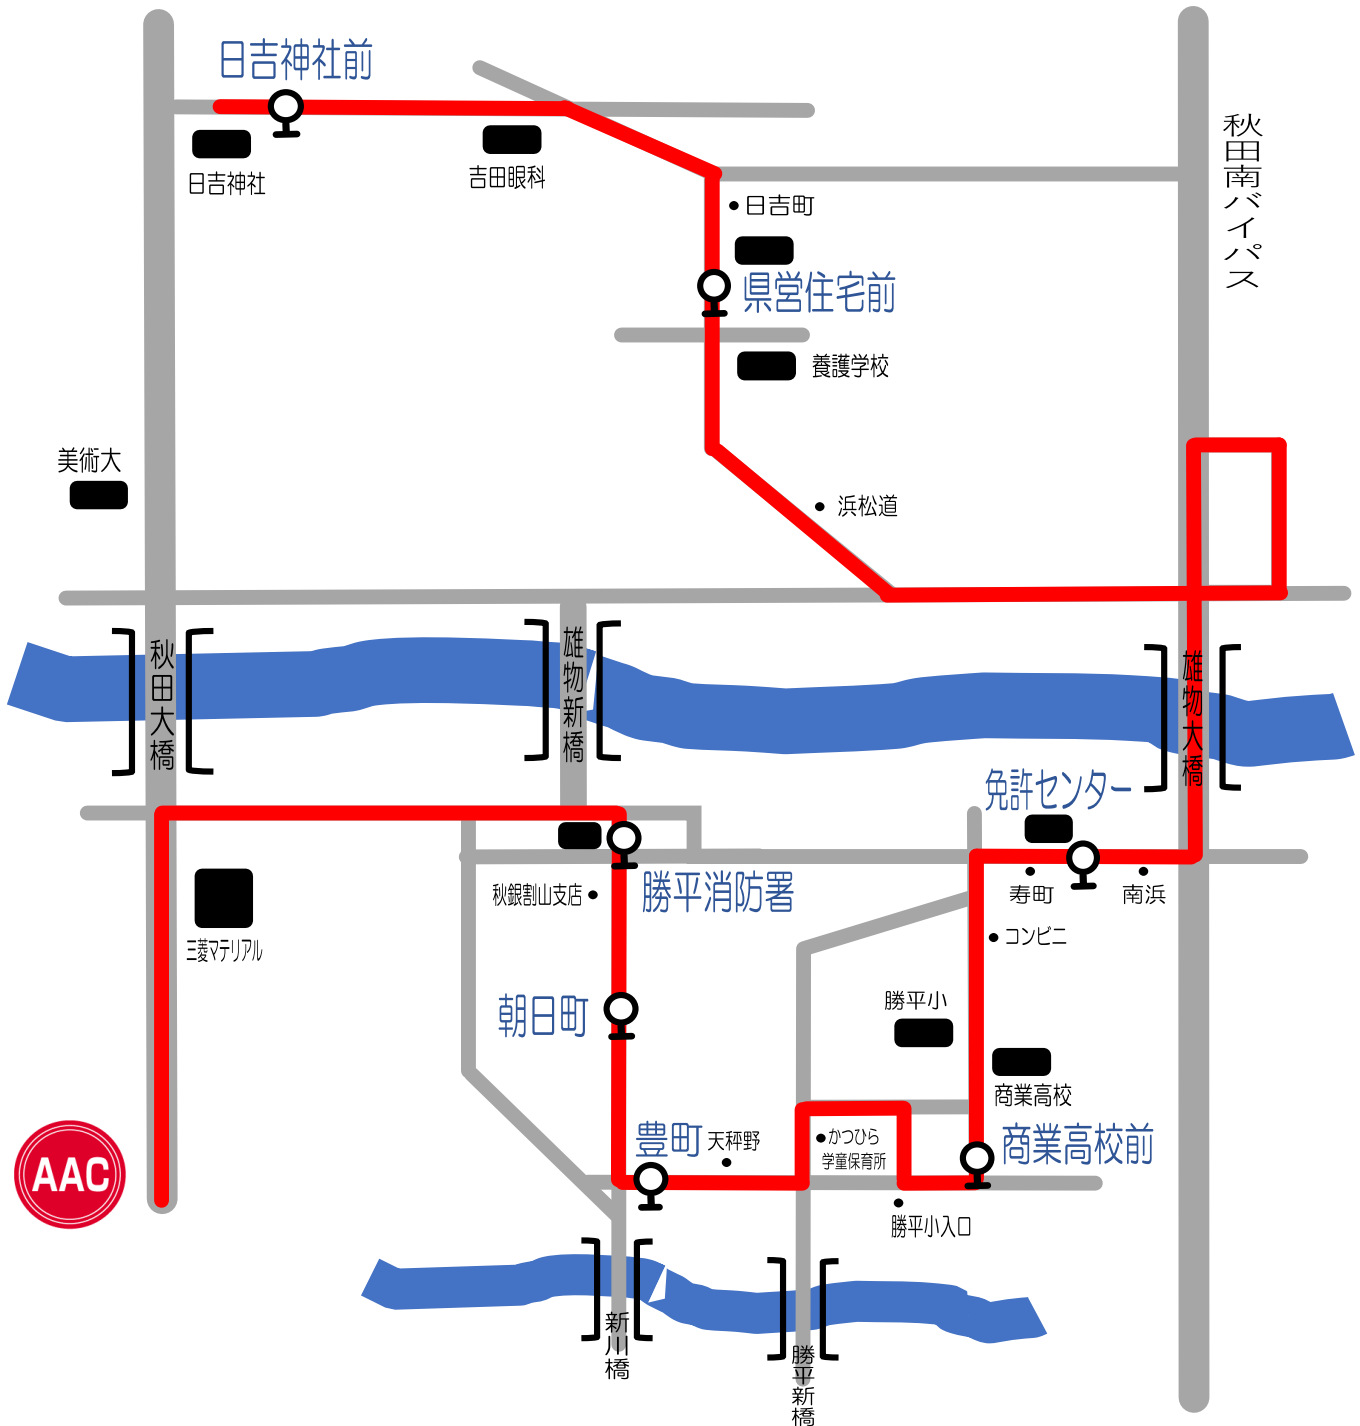

# NO.1 Aコース

## ④新屋日吉町・割山・勝平線

至本荘

スクール時間	日吉神社前	県営住宅前	免許センター	商業高校前	豊町	朝日町	勝平消防署	AAC	AAC発
9:30~10:30	8:50	8:52	8:58	9:03	9:06	9:07	9:09	9:15	10:40