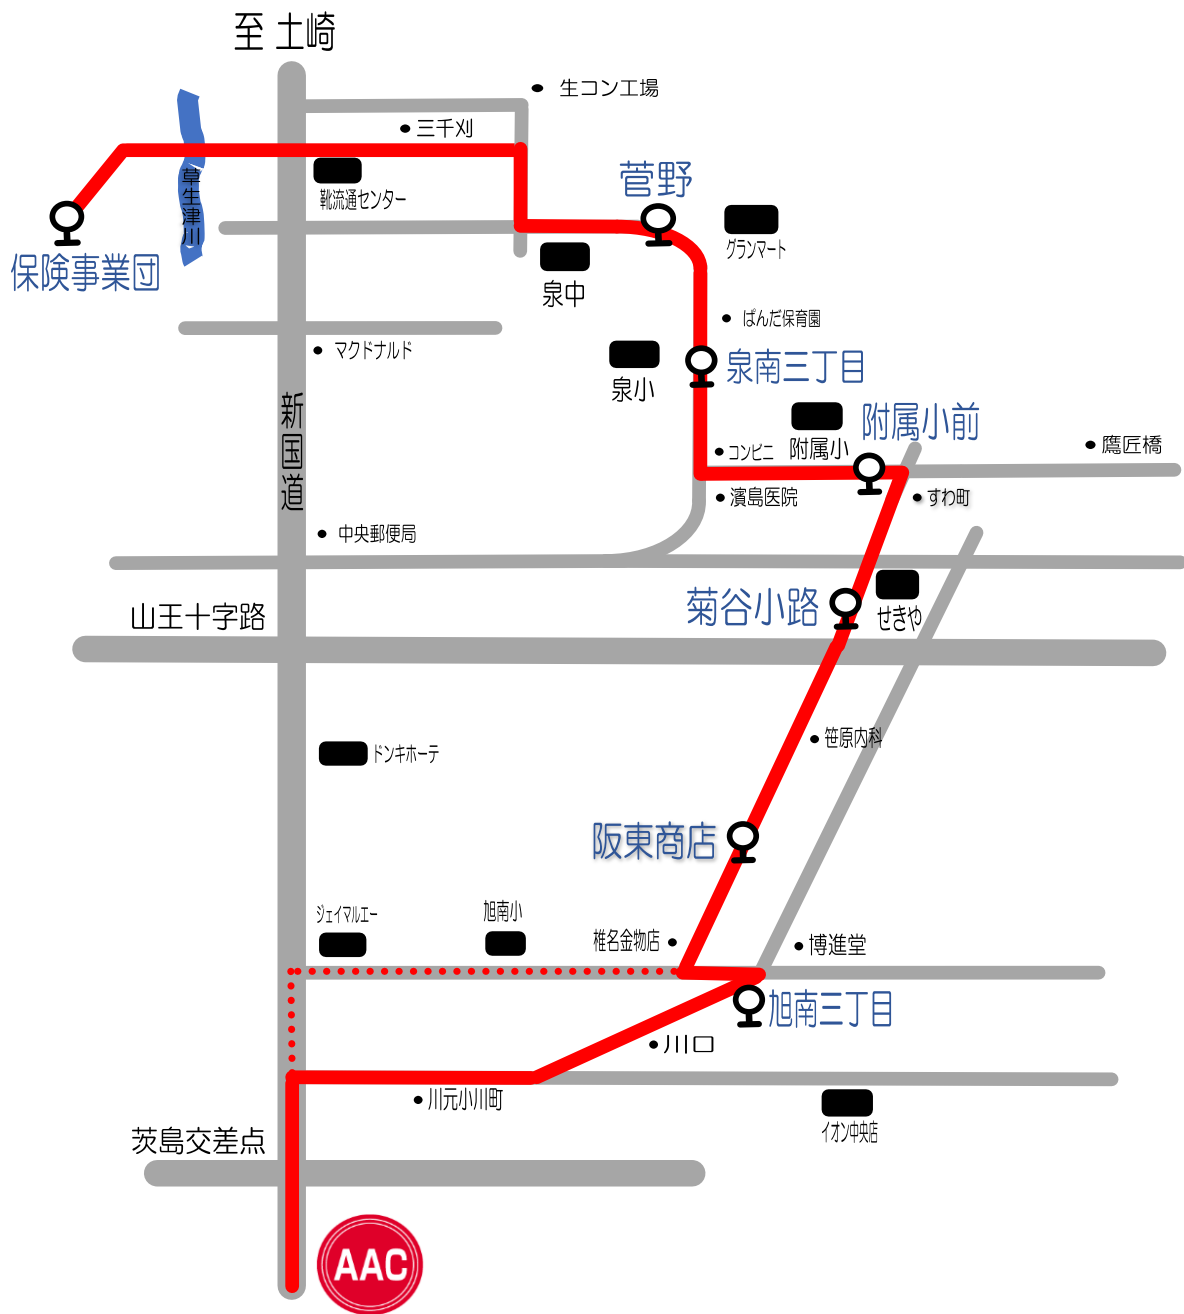

N0.1 Bコース

②寺内・泉・保戸野・旭南線

スクール時間	保険事業団	菅野	泉南三丁目	附属小前	菊谷小路	阪東商店	旭南三丁目	AAC	AAC発
11:00~12:00	10:10	10:15	10:18	10:21	10:23	10:30	10:32	10:40	12:10