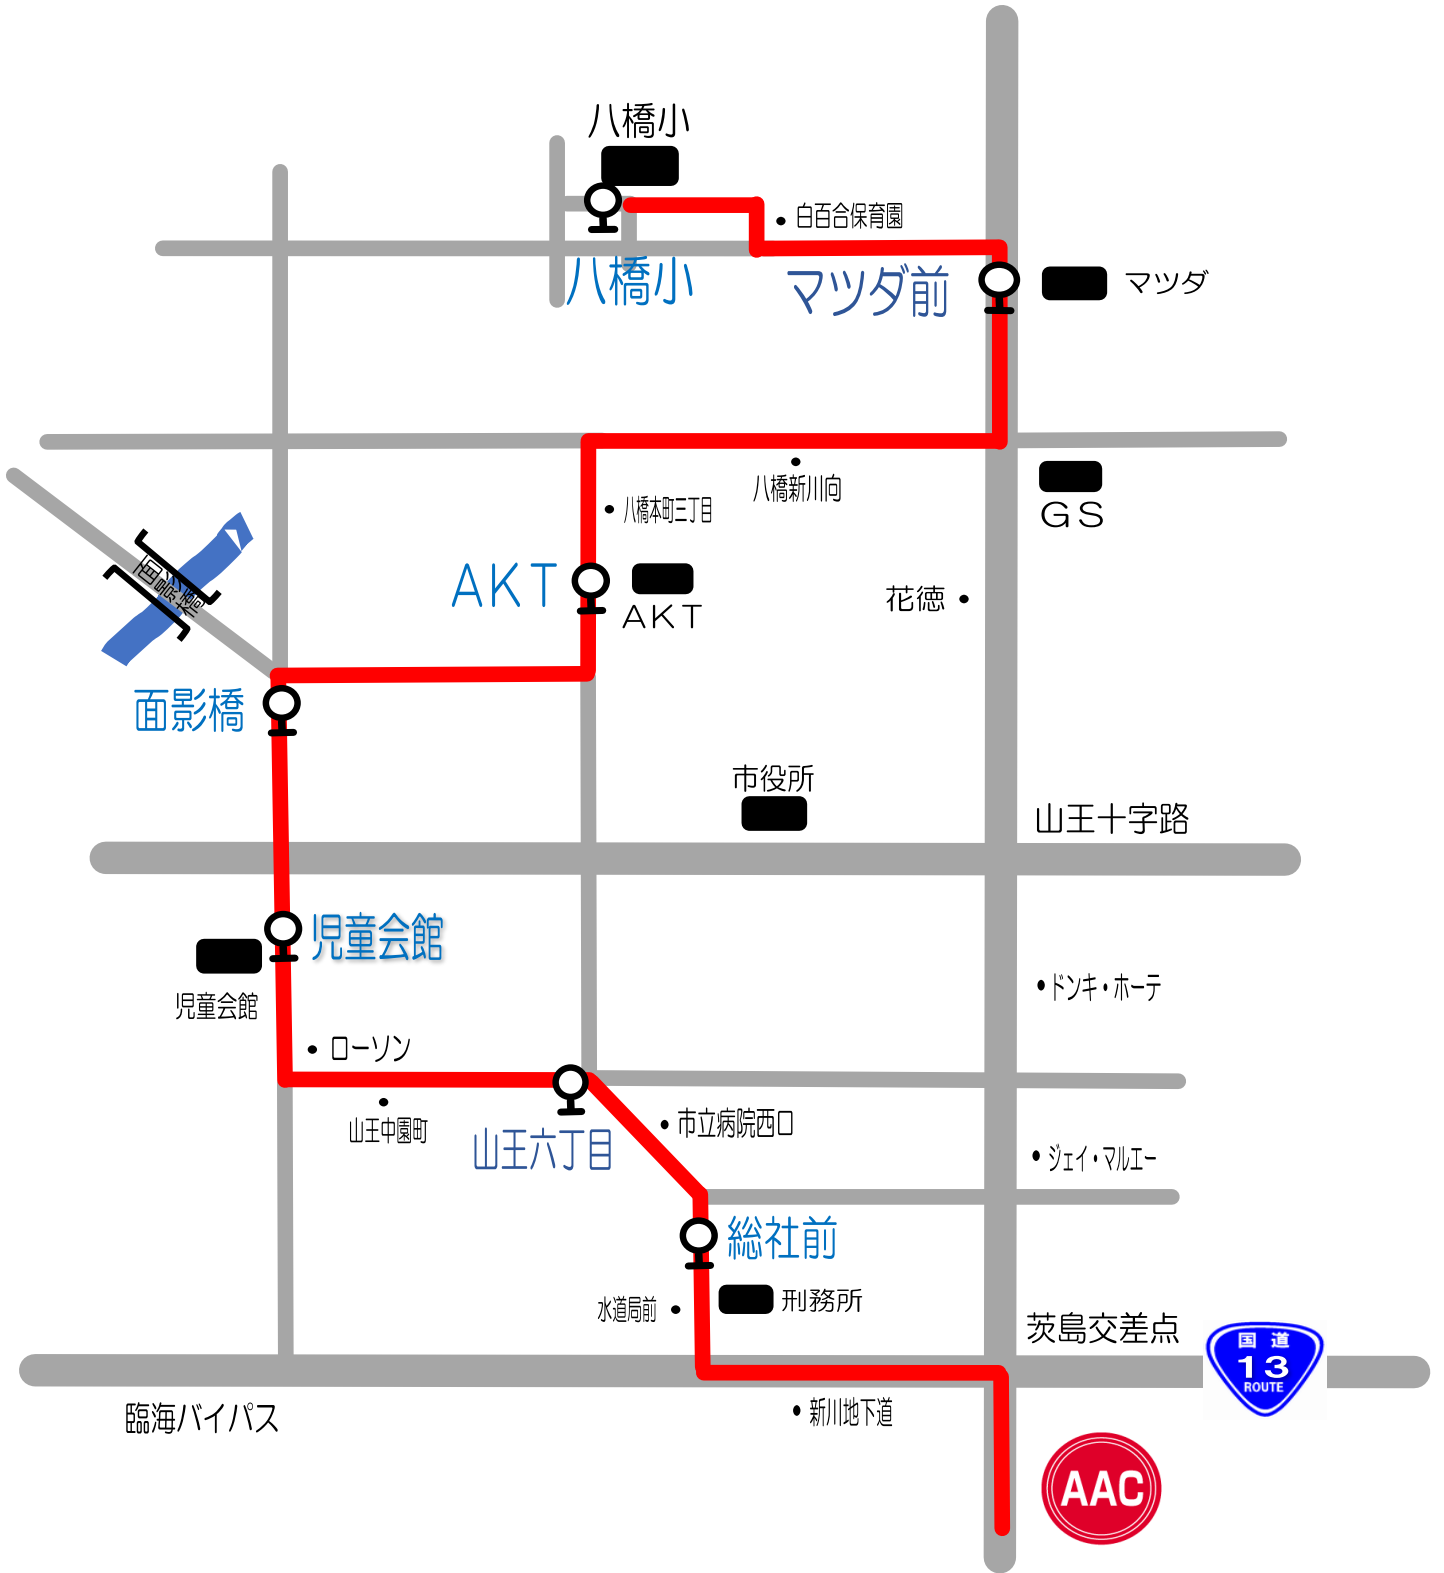

NO.1 Bコース

③八橋・川尻線

至土崎

スクール時間	八橋小	マツダ前	AKT	面影橋	児童会館	山王六丁目	総社前	AAC	AAC発
11:00~12:00	10:10	10:13	10:16	10:18	10:20	10:22	10:25	10:40	12:10