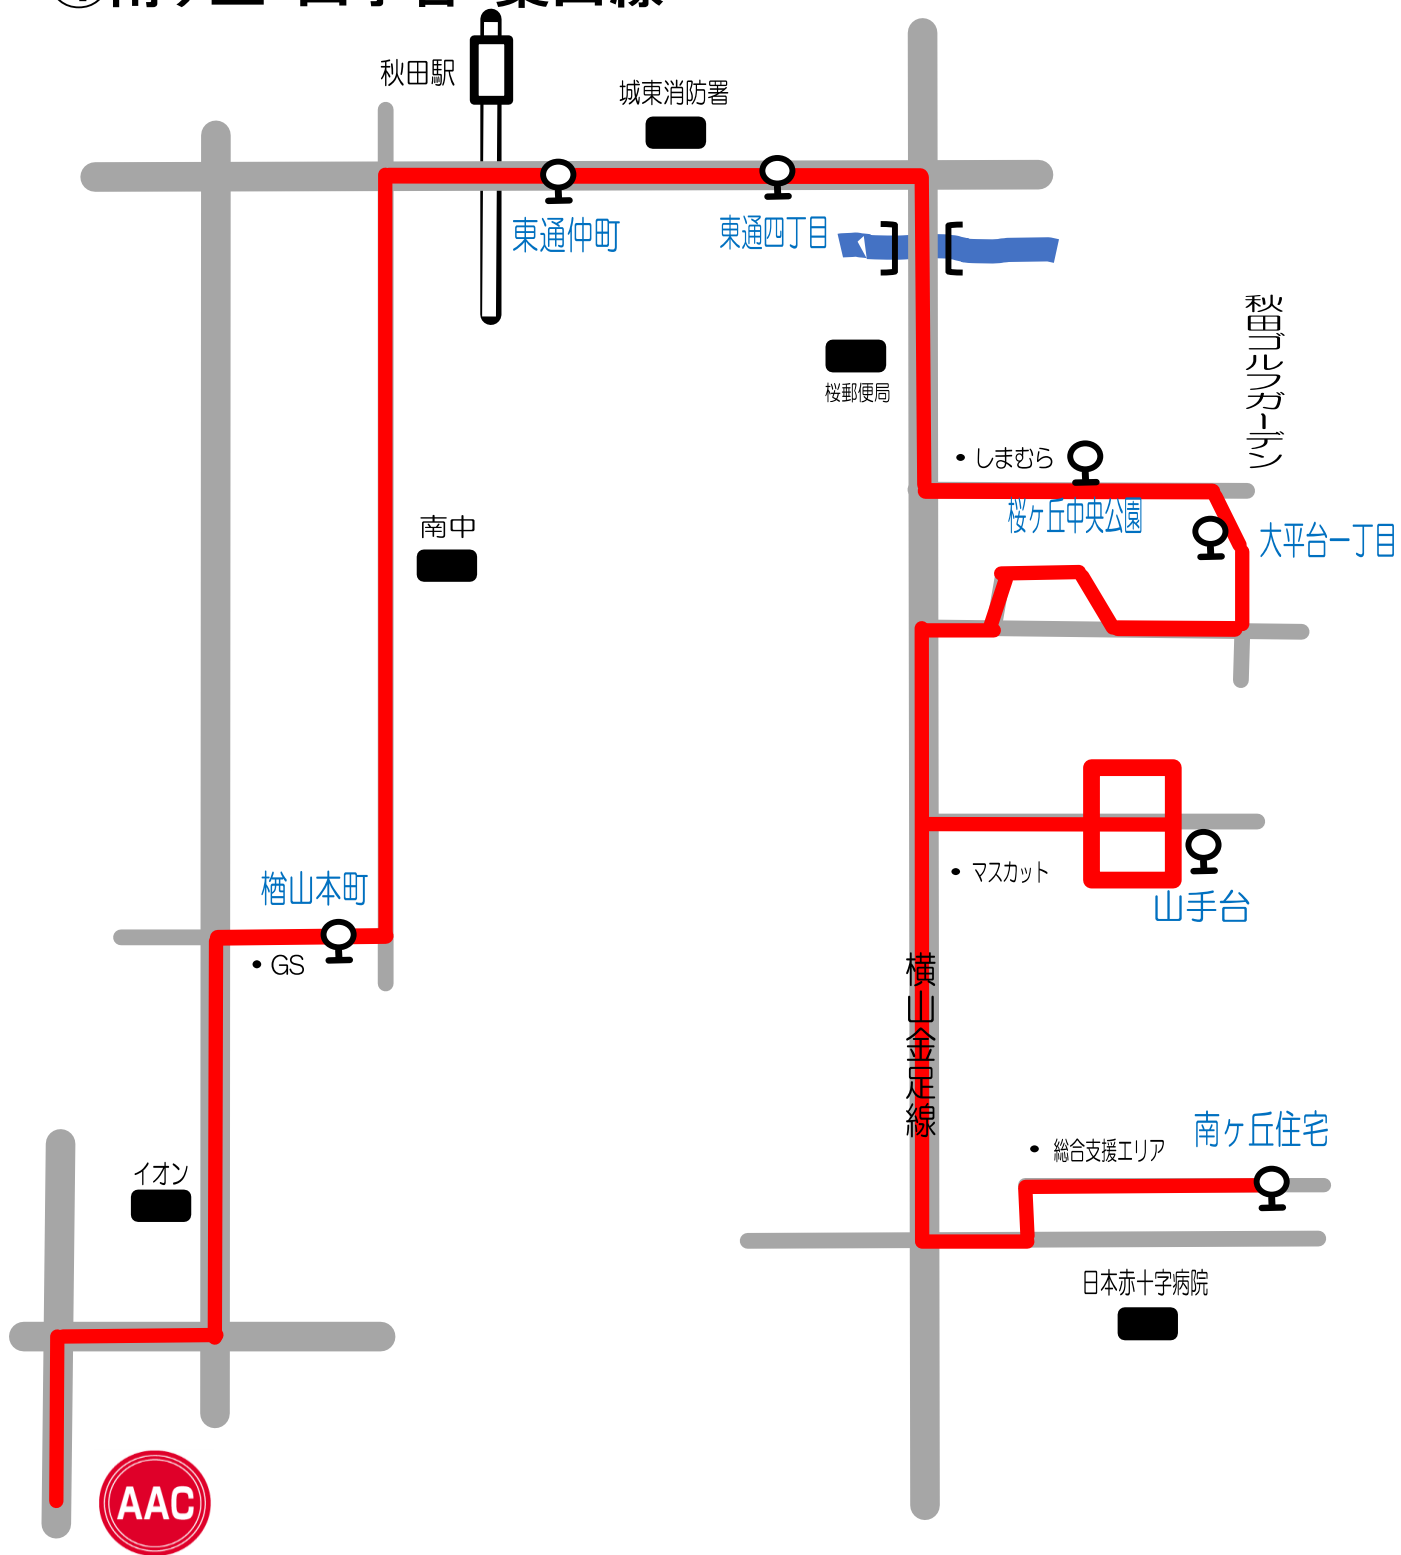

NO.1 Bコース

④南ヶ丘・山手台・築山線

スクール時間	南ヶ丘住宅	山手台	大平台一丁目	桜ヶ丘中央公園	東通四丁目	東通仲町	榎山本町	AAC	AAC発
11:00~12:00	10:05	10:11	10:17	10:19	10:23	10:25	10:30	10:40	12:10