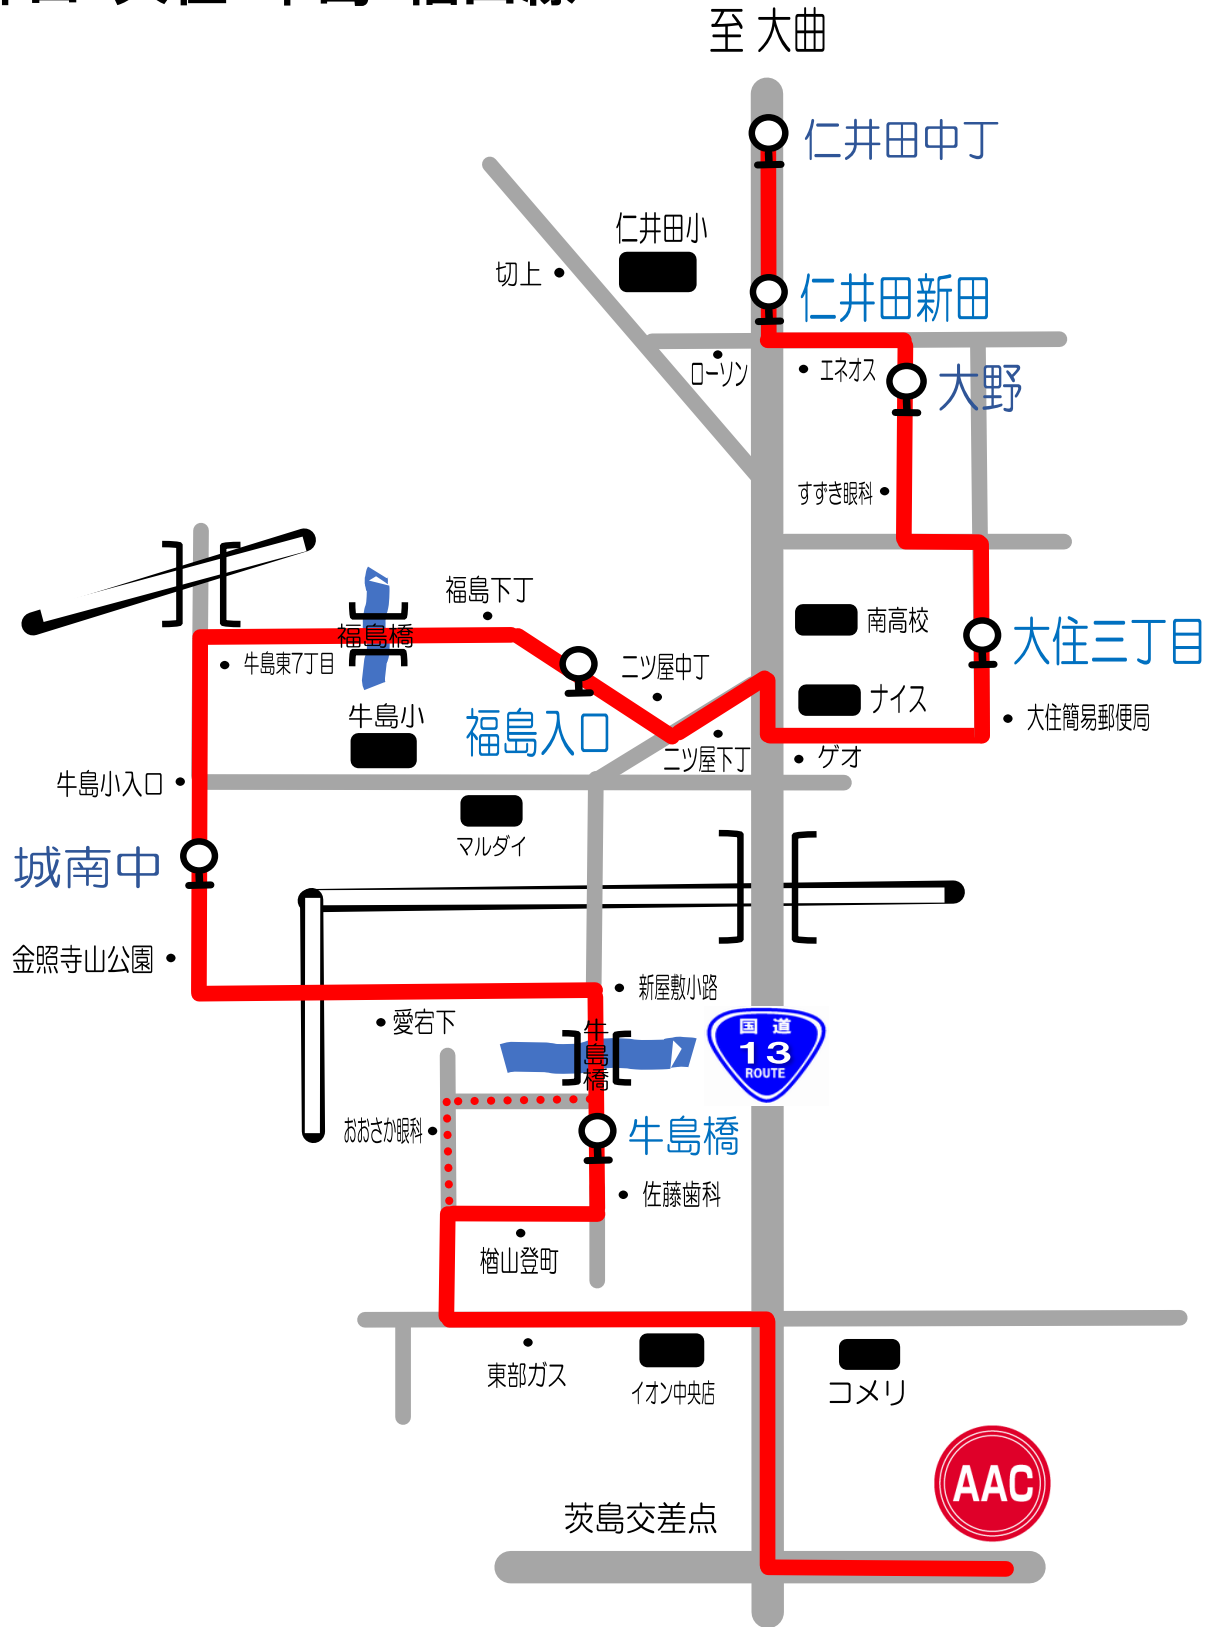

NO.2 Dコース

①仁井田・大住・牛島・檜山線

スクール時間	仁井田中丁	仁井田新田	大野	大住三丁目	福島入口	城南中	牛島橋	AAC	AAC発
9:30~10:30	8:46	8:47	8:48	8:52	9:00	9:02	9:05	9:15	10:40