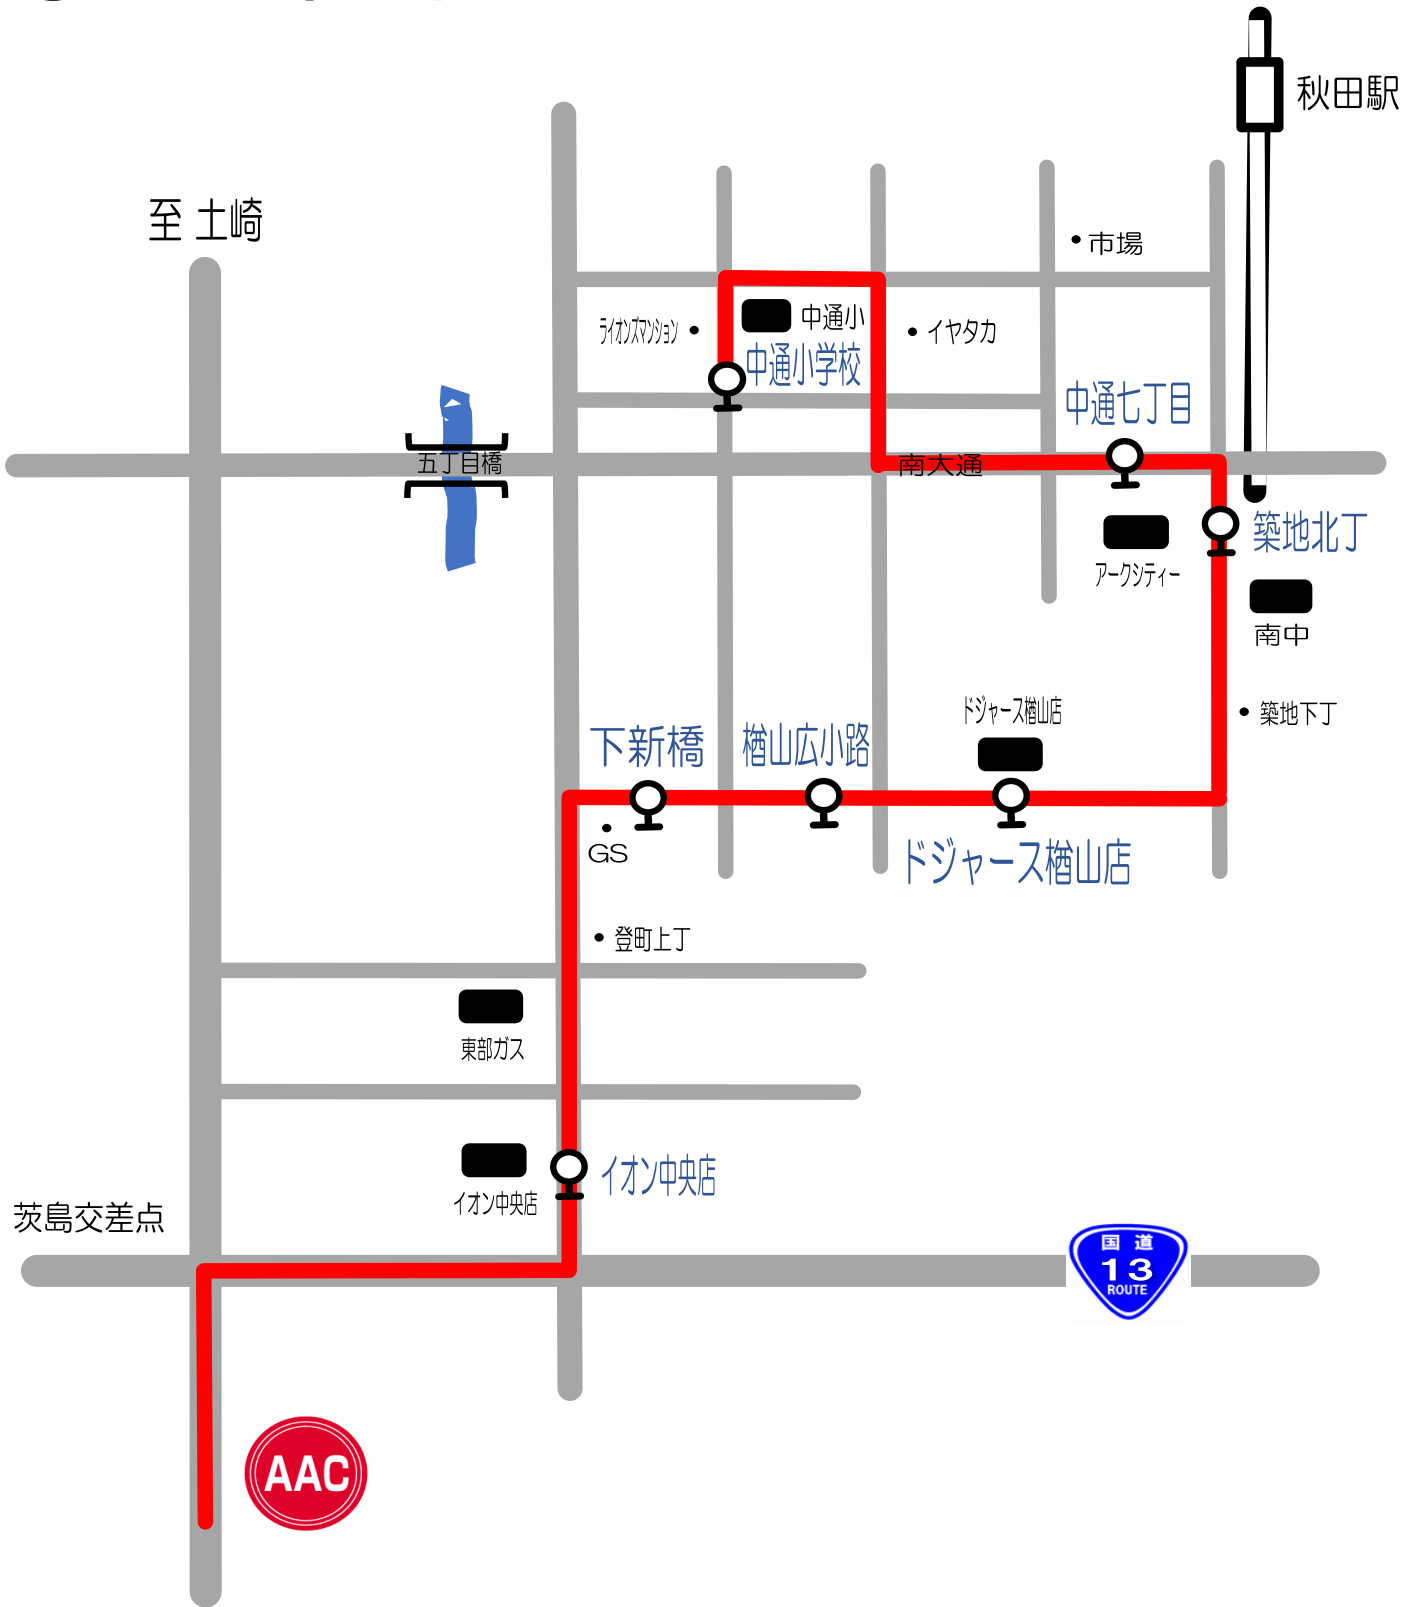

NO.2 Dコース

② 中通・築山線

スクール時間	中通小	中通七丁目	築地北丁	ドジャース榎山店	榎山広小路	下新橋	イオン中央店	AAC	AAC発
9:30~10:30	8:45	8:47	8:49	8:52	8:54	8:57	9:00	9:15	10:40