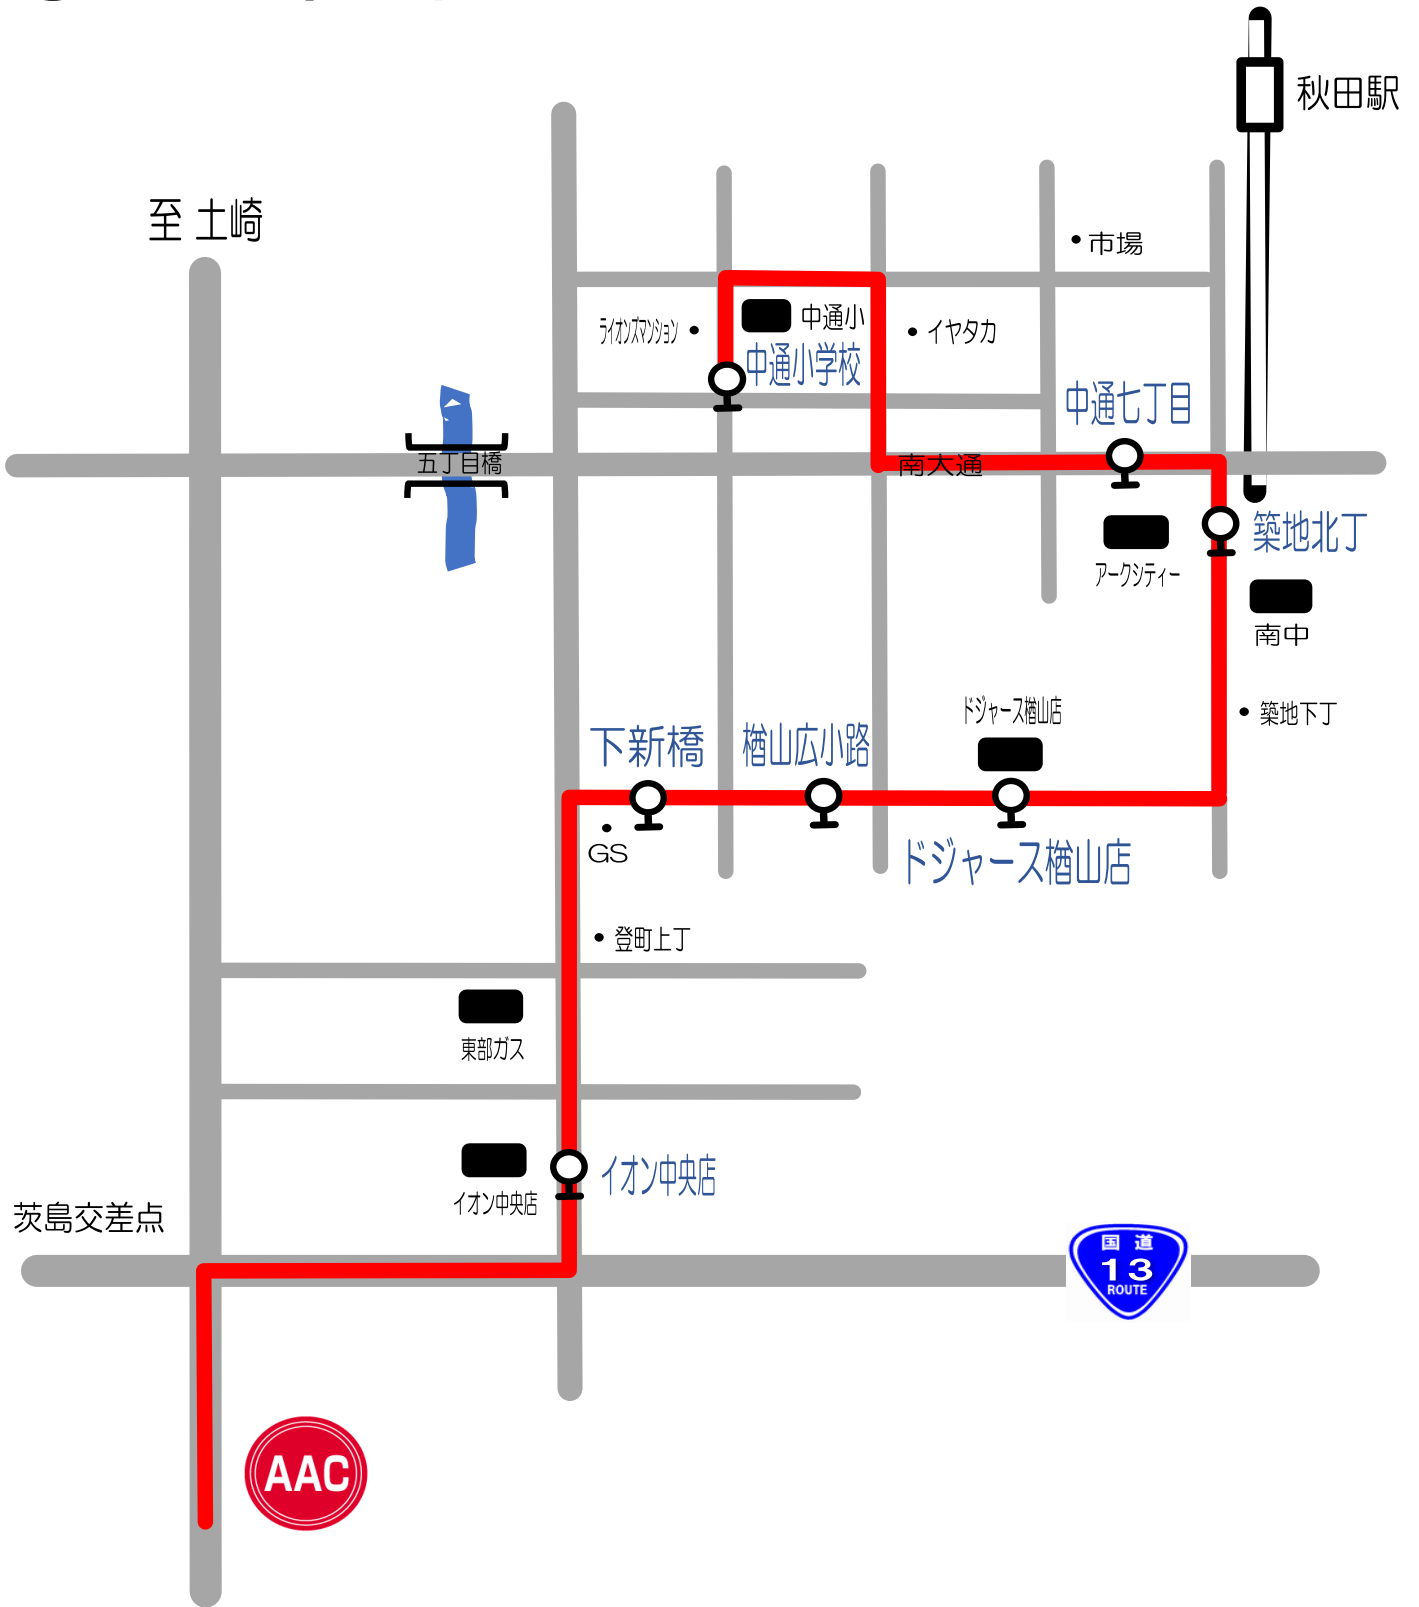

NO.2 Dコース

④ 中通・築山線

スクール時間	中通小	中通七丁目	築地北丁	ドジャース榎山店	榎山広小路	下新橋	イオン中央店	AAC	AAC発
9:30~10:30	8:45	8:47	8:49	8:52	8:54	8:57	9:00	9:15	10:40