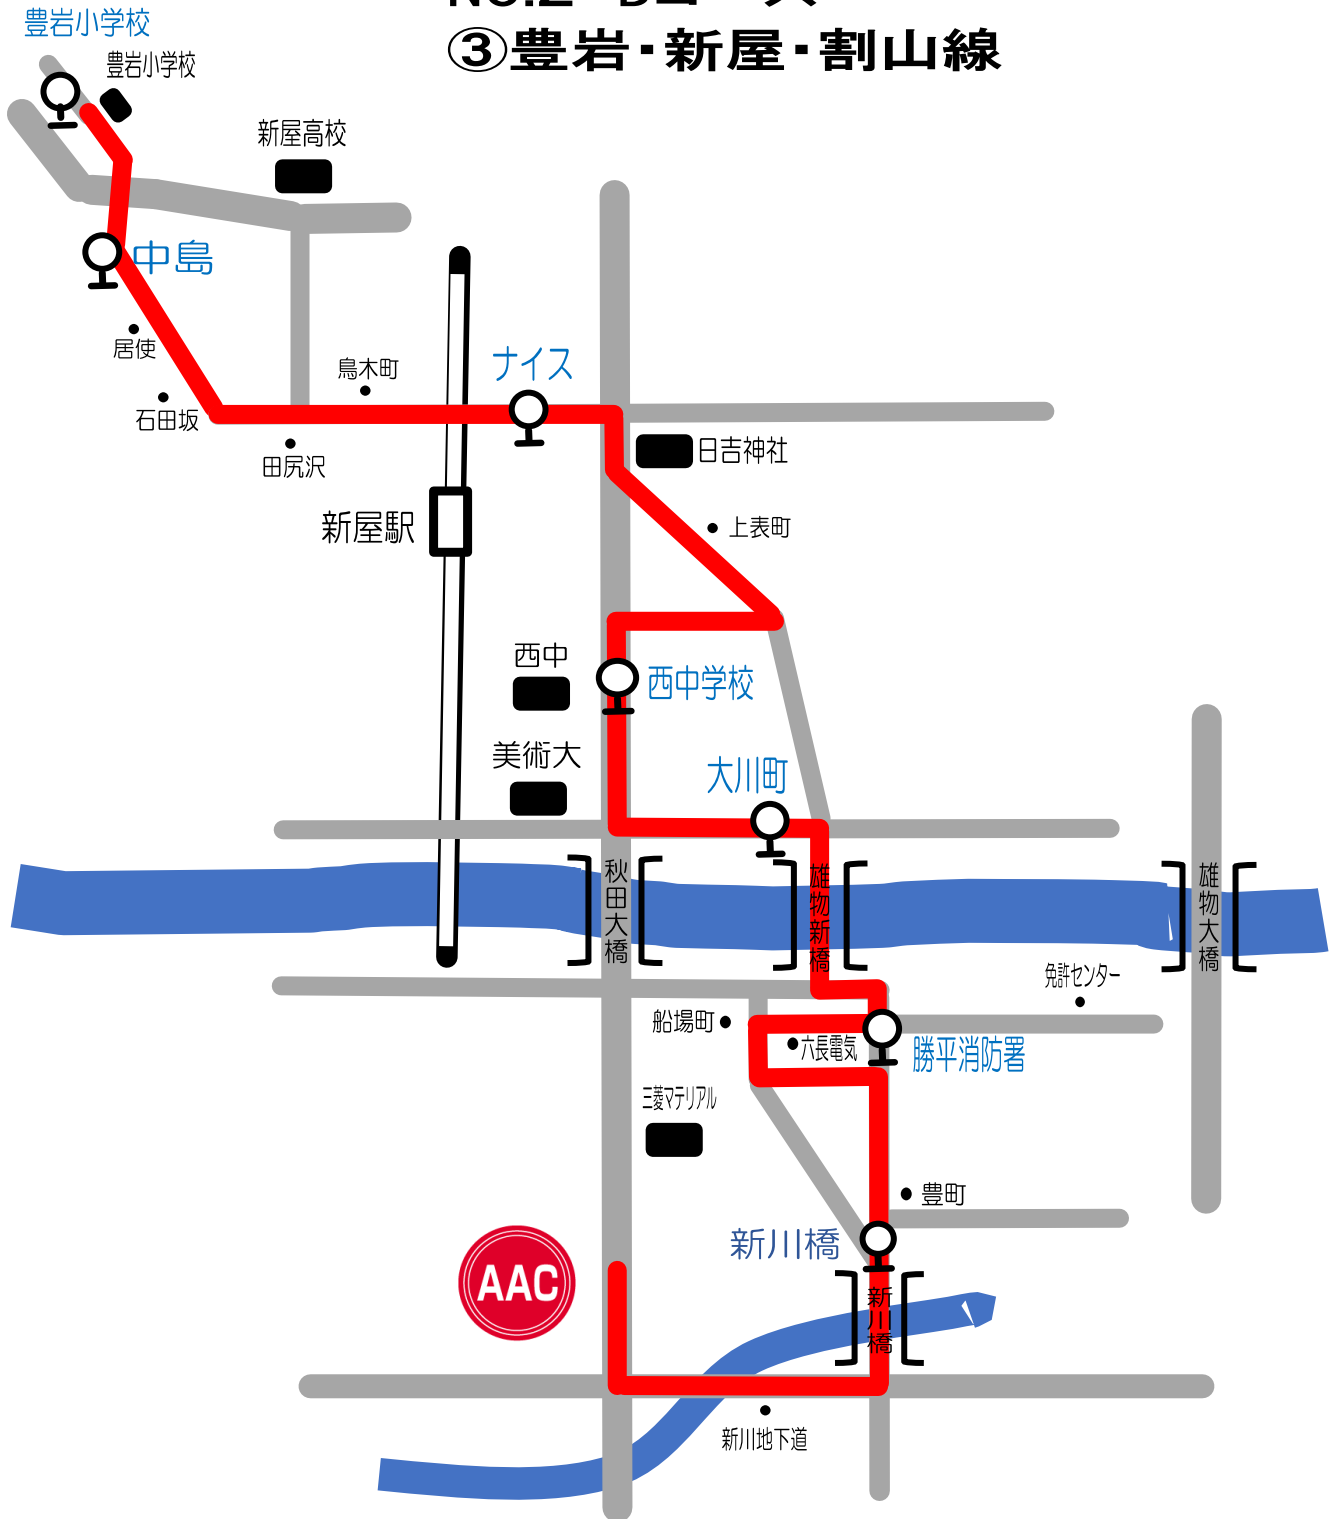

NO.2 Dコース

③ 豊岩・新屋・割山線

スクール時間	豊岩小学校	中島	ナイス	西中学校	大川町	勝平消防署	新川橋	AAC	AAC発
9:30~10:30	8:41	8:44	8:51	8:56	8:57	9:04	9:08	9:15	10:40