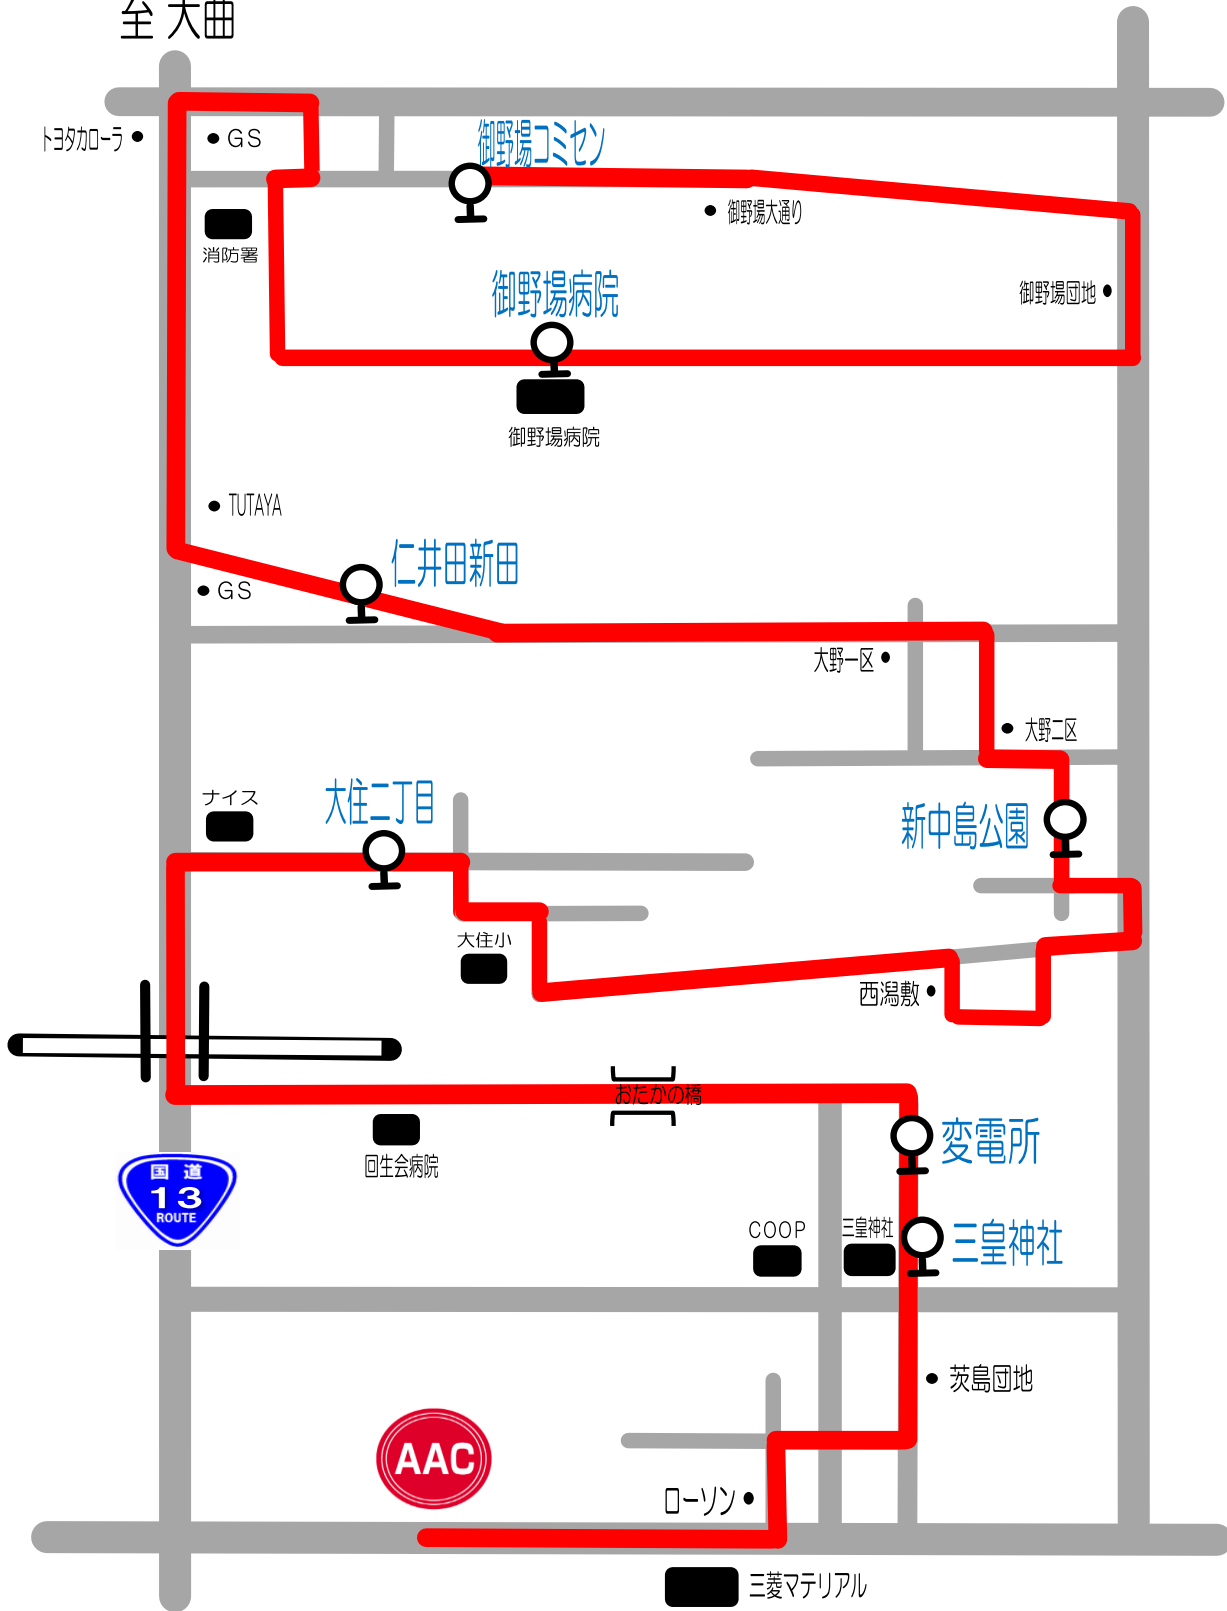

NO.2 Eコース

①御野場・大野・三皇線

至大曲

至空港

スクール時間	御野場コミセン	御野場病院	仁井田新田	新中島公園	大住二丁目	変電所	三皇神社	AAC	AAC発
11:00~12:00	10:10	10:13	10:17	10:20	10:27	10:30	10:31	10:40	12:10