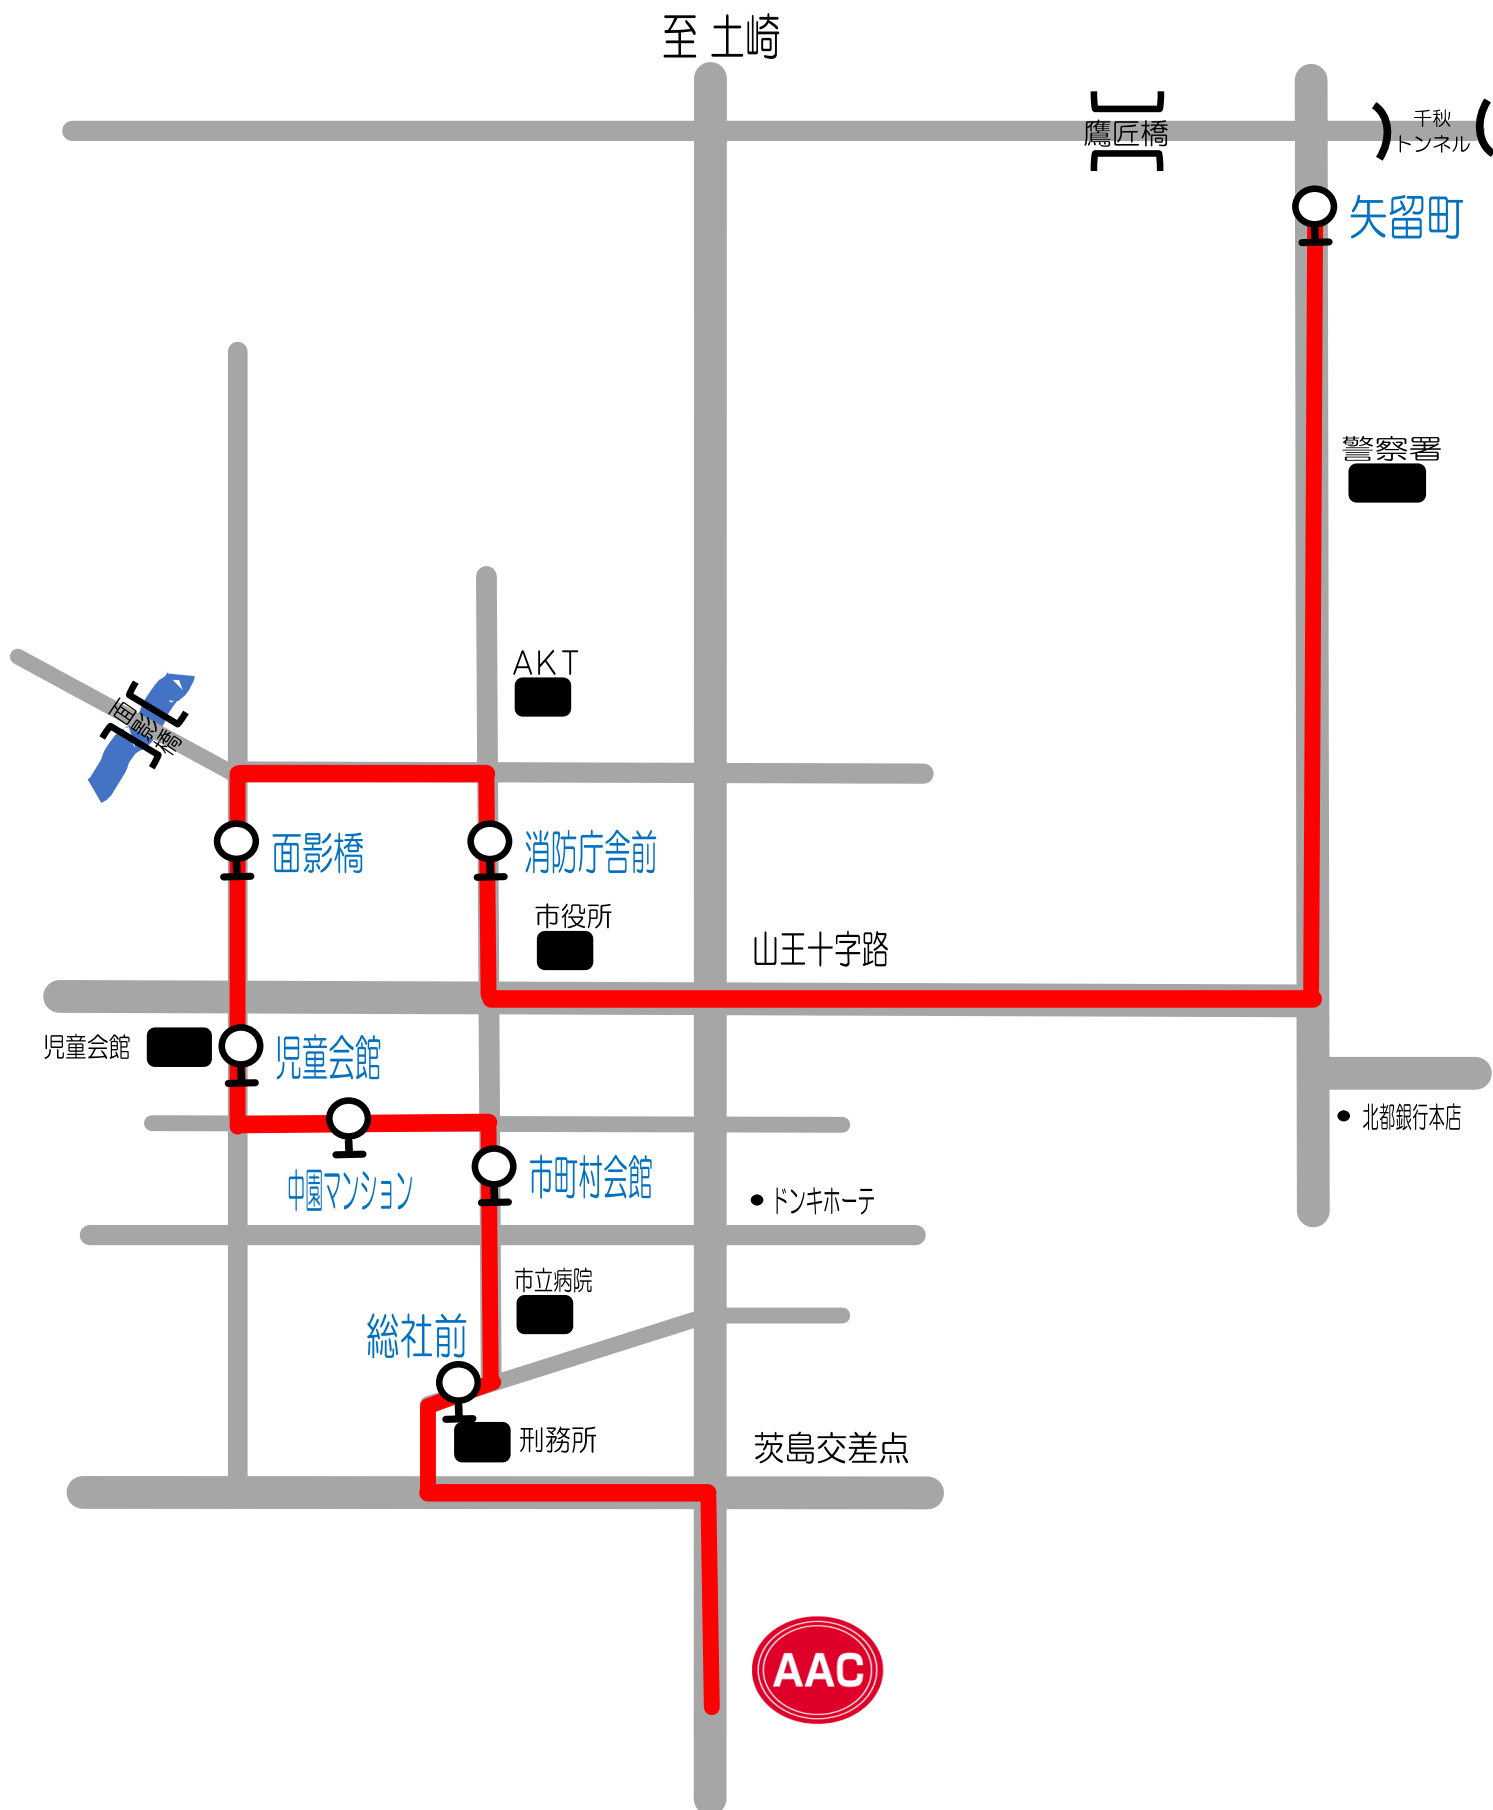

NO.2 エコース

②大町・山王・川尻線

| スクール時間 | 矢留町 | 消防庁舎前 | 面影橋 | 児童会館 | 中園マンション | 市町村会館 | 総社前 | AAC | AAC発 |
|-------------|-------|-------|-------|-------|---------|-------|-------|-------|-------|
| 11:00~12:00 | 10:05 | 10:12 | 10:16 | 10:19 | 10:21 | 10:23 | 10:25 | 10:40 | 12:10 |