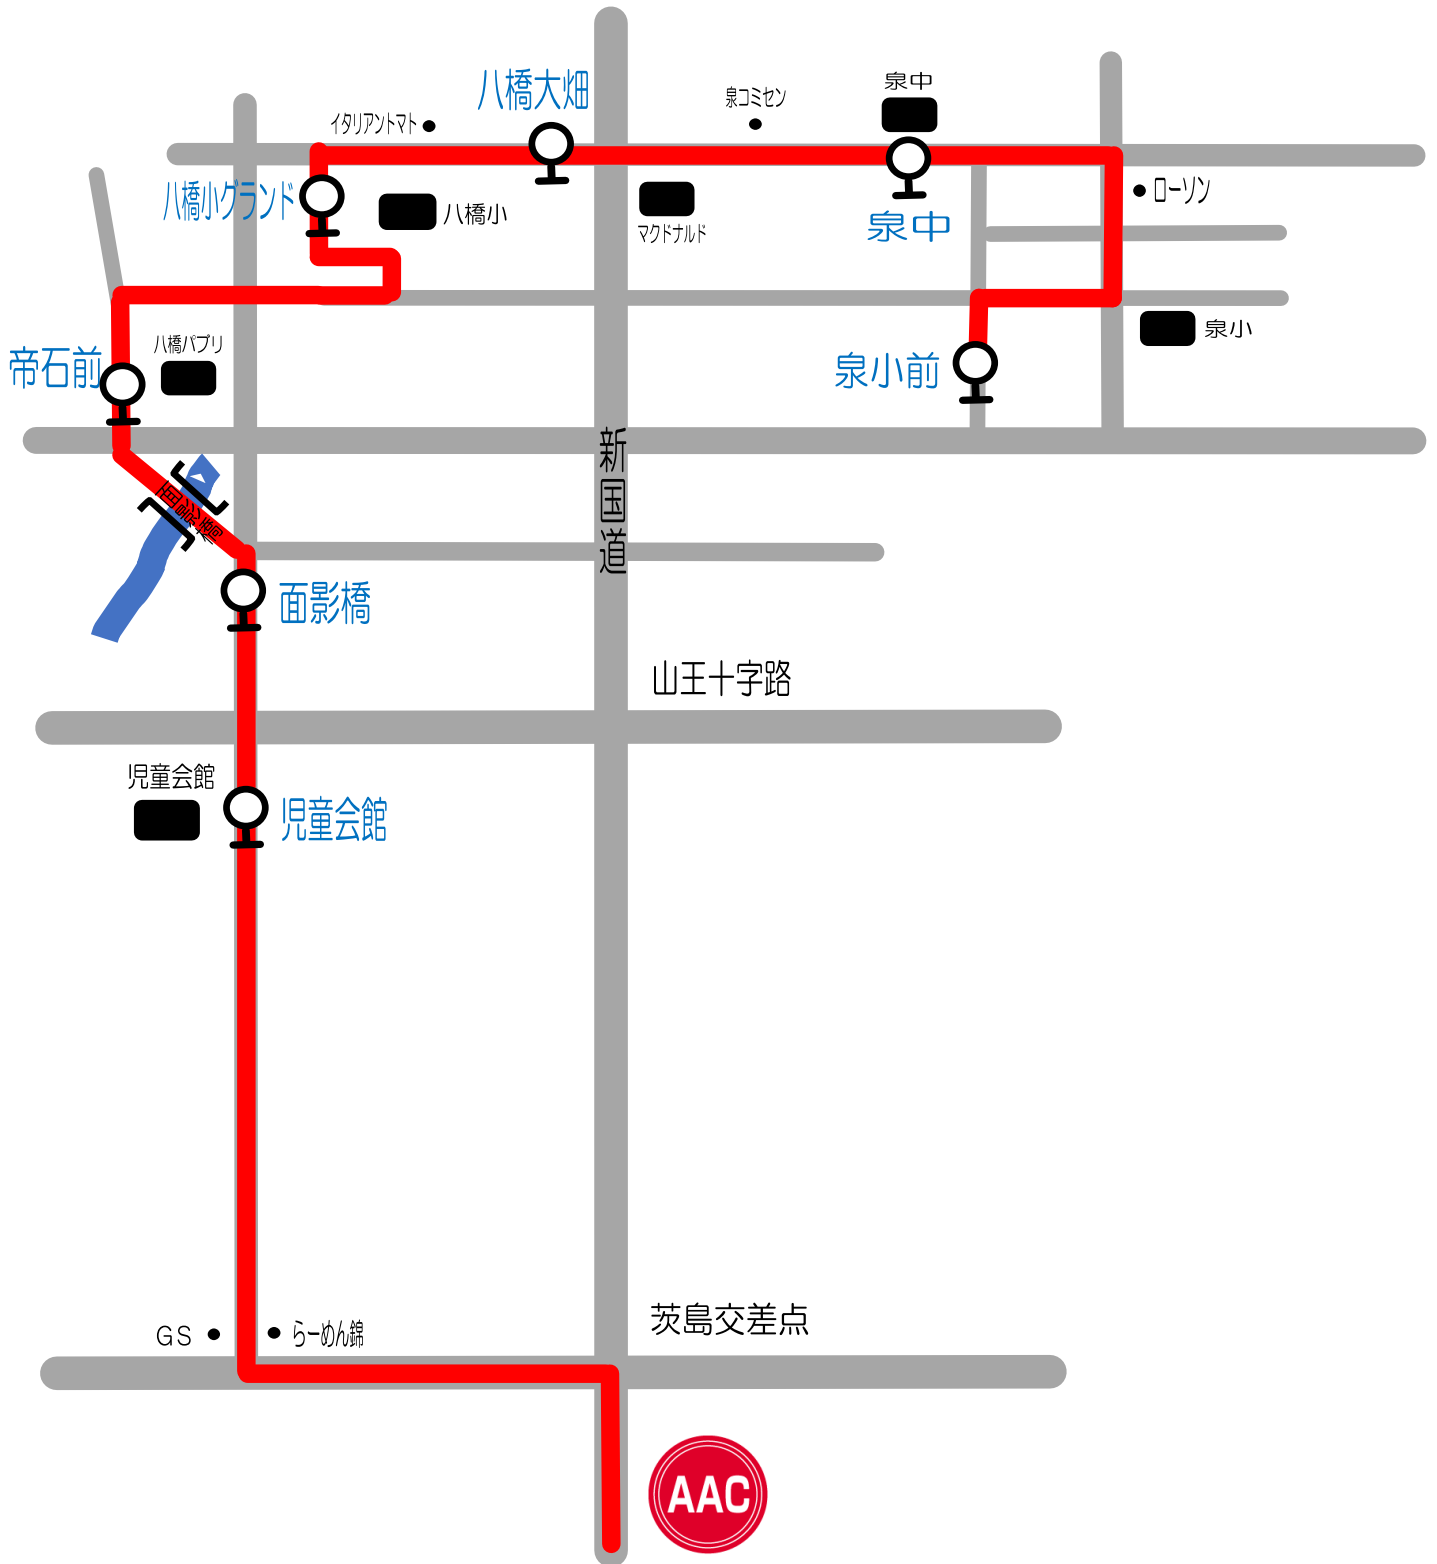

NO.2 Eコース

③八橋線

至土崎

スクール時間	泉小前	泉中	八橋大畑	八橋小グランド	帝石前	面影橋	児童会館	AAC	AAC発
11:00~12:00	10:10	10:12	10:15	10:16	10:20	10:22	10:25	10:40	12:10