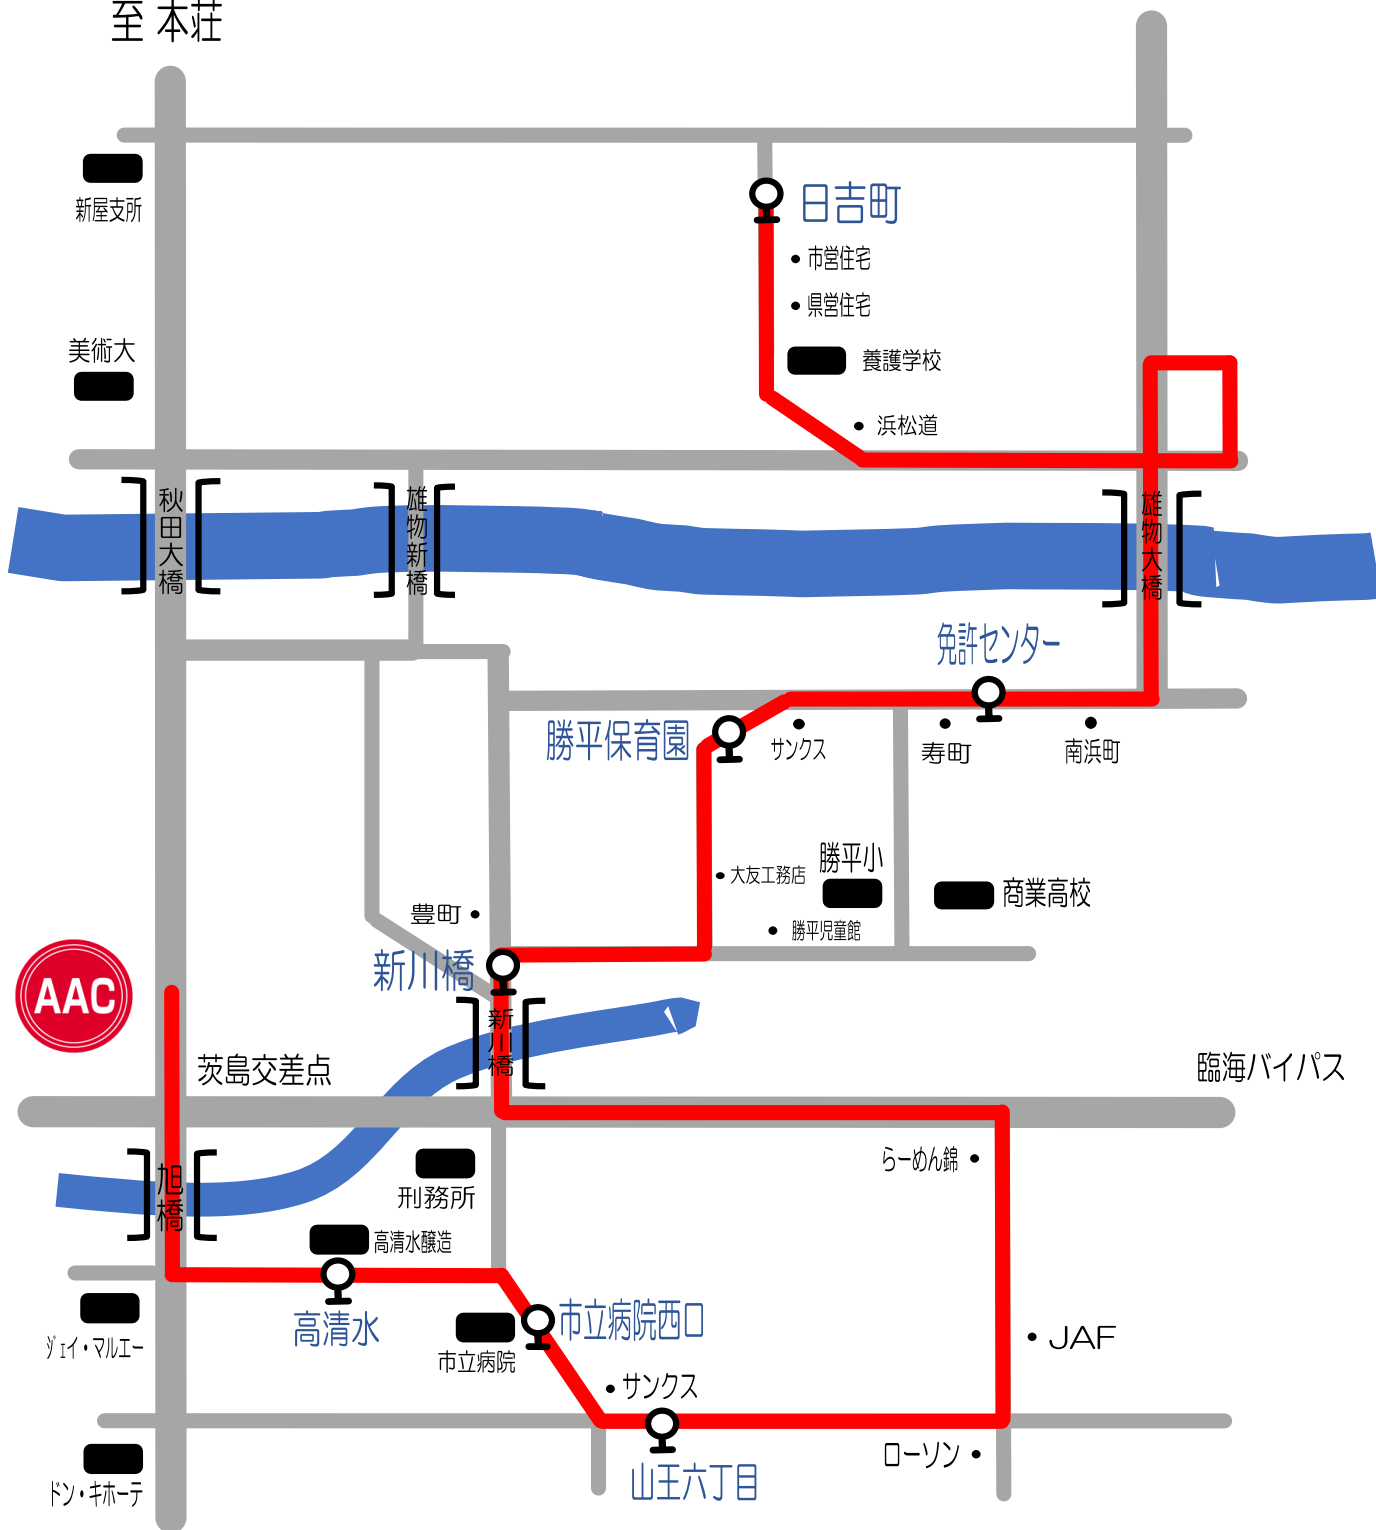

N0.2 Fコース

②新屋・割山・川尻線

至本荘

スクール時間	日吉町	免許センター	勝平保育園	新川橋	山王六丁目	市立病院西口	高清水	AAC	AAC発
14:30~15:30	13:42	13:47	13:50	13:53	13:58	14:00	14:02	14:10	15:40