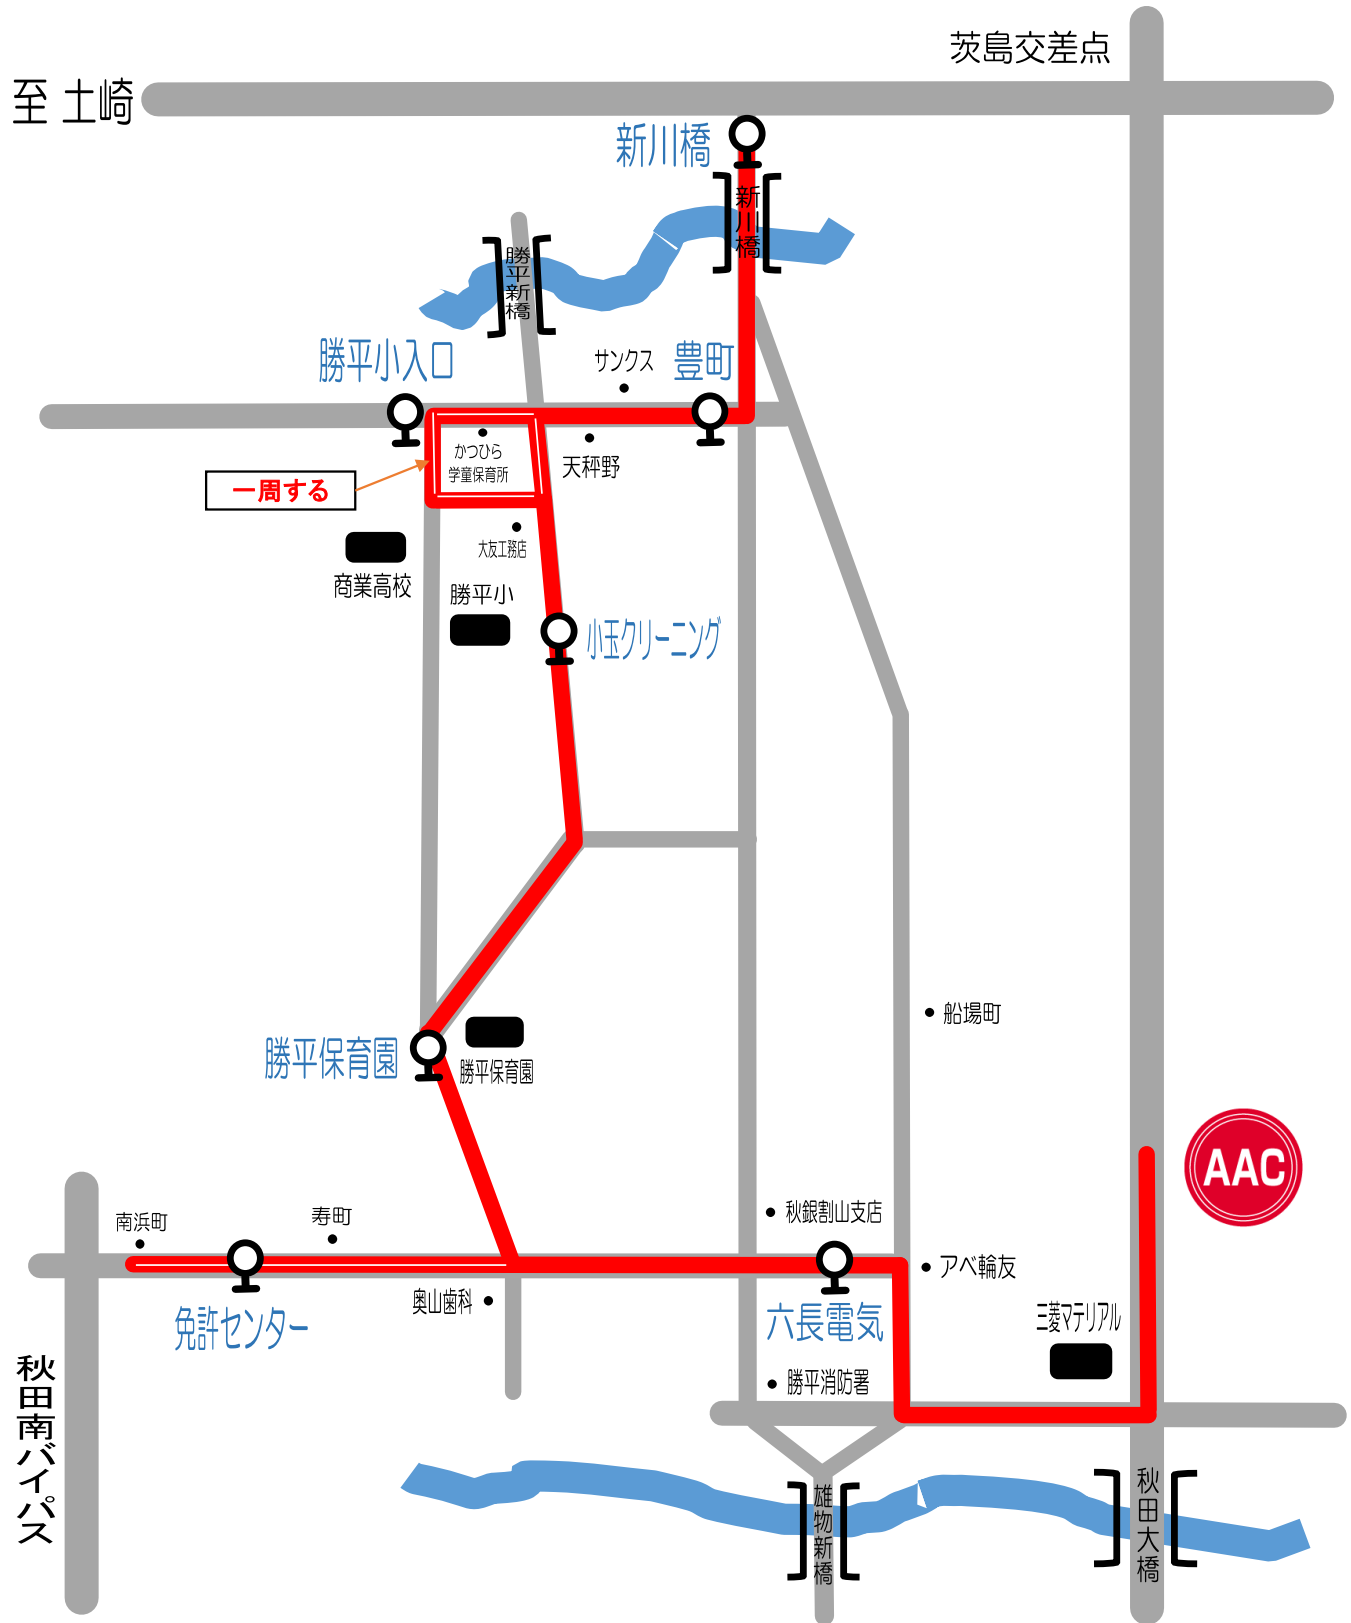

# 水曜日⑥ 割山線

| スクール時間      | 新川橋   | 豊町    | 勝平小入口 | 小玉クリーニング | 勝平保育園 | 免許センター | 六長電気  | AAC   | AAC発  |
|-------------|-------|-------|-------|----------|-------|--------|-------|-------|-------|
| 16:10~17:10 | 15:35 | 15:36 | 15:38 | 15:39    | 15:40 | 15:45  | 15:50 | 15:55 | 17:20 |
| 17:30~18:30 | 16:52 | 16:53 | 16:55 | 16:56    | 16:57 | 17:02  | 17:07 | 17:15 | 18:40 |

| 祝日スクール時間    | 新川橋   | 豊町    | 勝平小入口 | 小玉クリーニング | 勝平保育園 | 免許センター | 六長電気  | AAC   | AAC発  |
|-------------|-------|-------|-------|----------|-------|--------|-------|-------|-------|
| 9:30~10:30  | 8:55  | 8:56  | 8:58  | 8:59     | 9:00  | 9:05   | 9:10  | 9:15  | 10:40 |
| 10:50~11:50 | 10:07 | 10:08 | 10:10 | 10:11    | 10:12 | 10:17  | 10:22 | 10:30 | 12:10 |