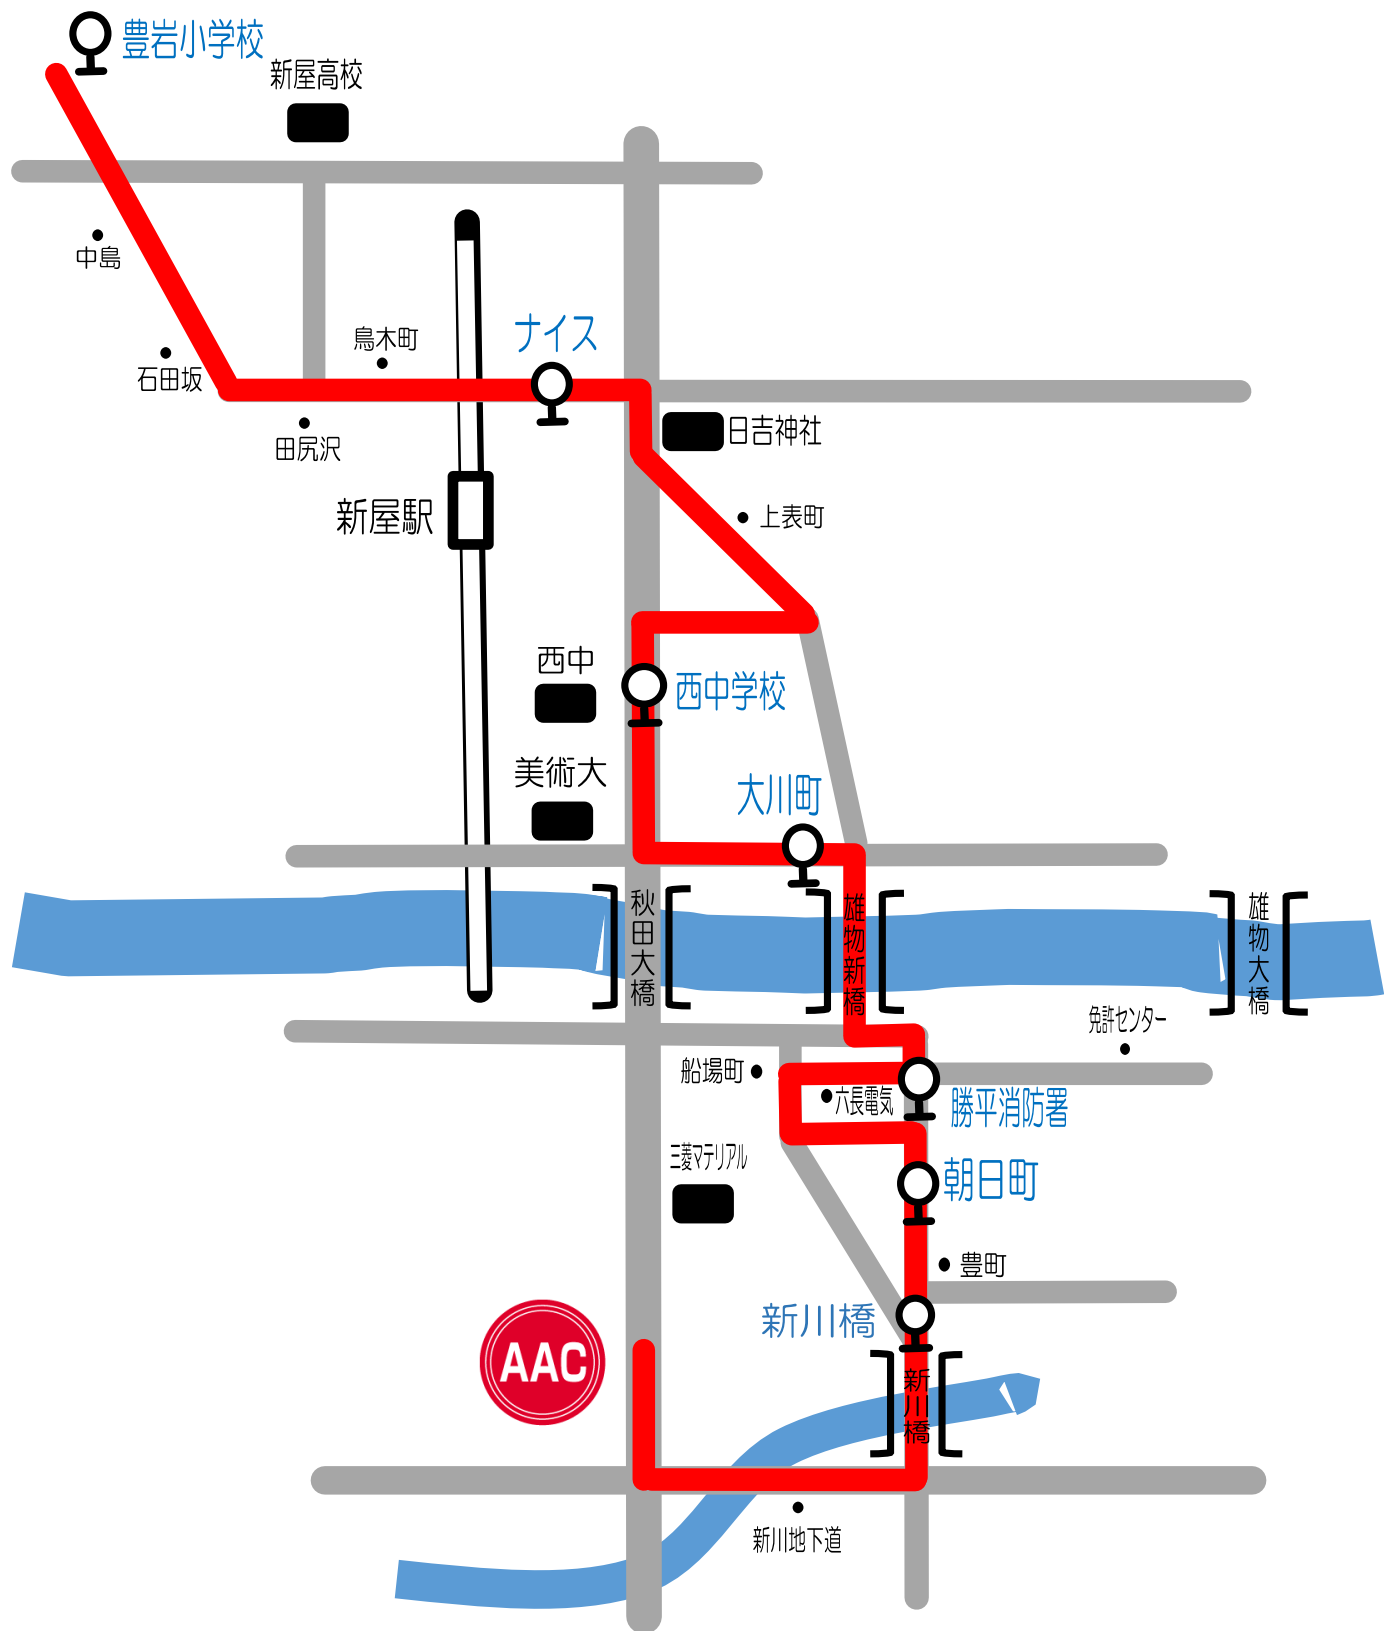

Aコース④

豊岩・新屋・割山線

短期教室時間	豊岩小学校	ナイス	西中学校	大川町	勝平消防署	朝日町	新川橋	AAC	AAC発
9:30~10:30	8:41	8:51	8:56	8:57	9:04	9:07	9:08	9:15	10:50