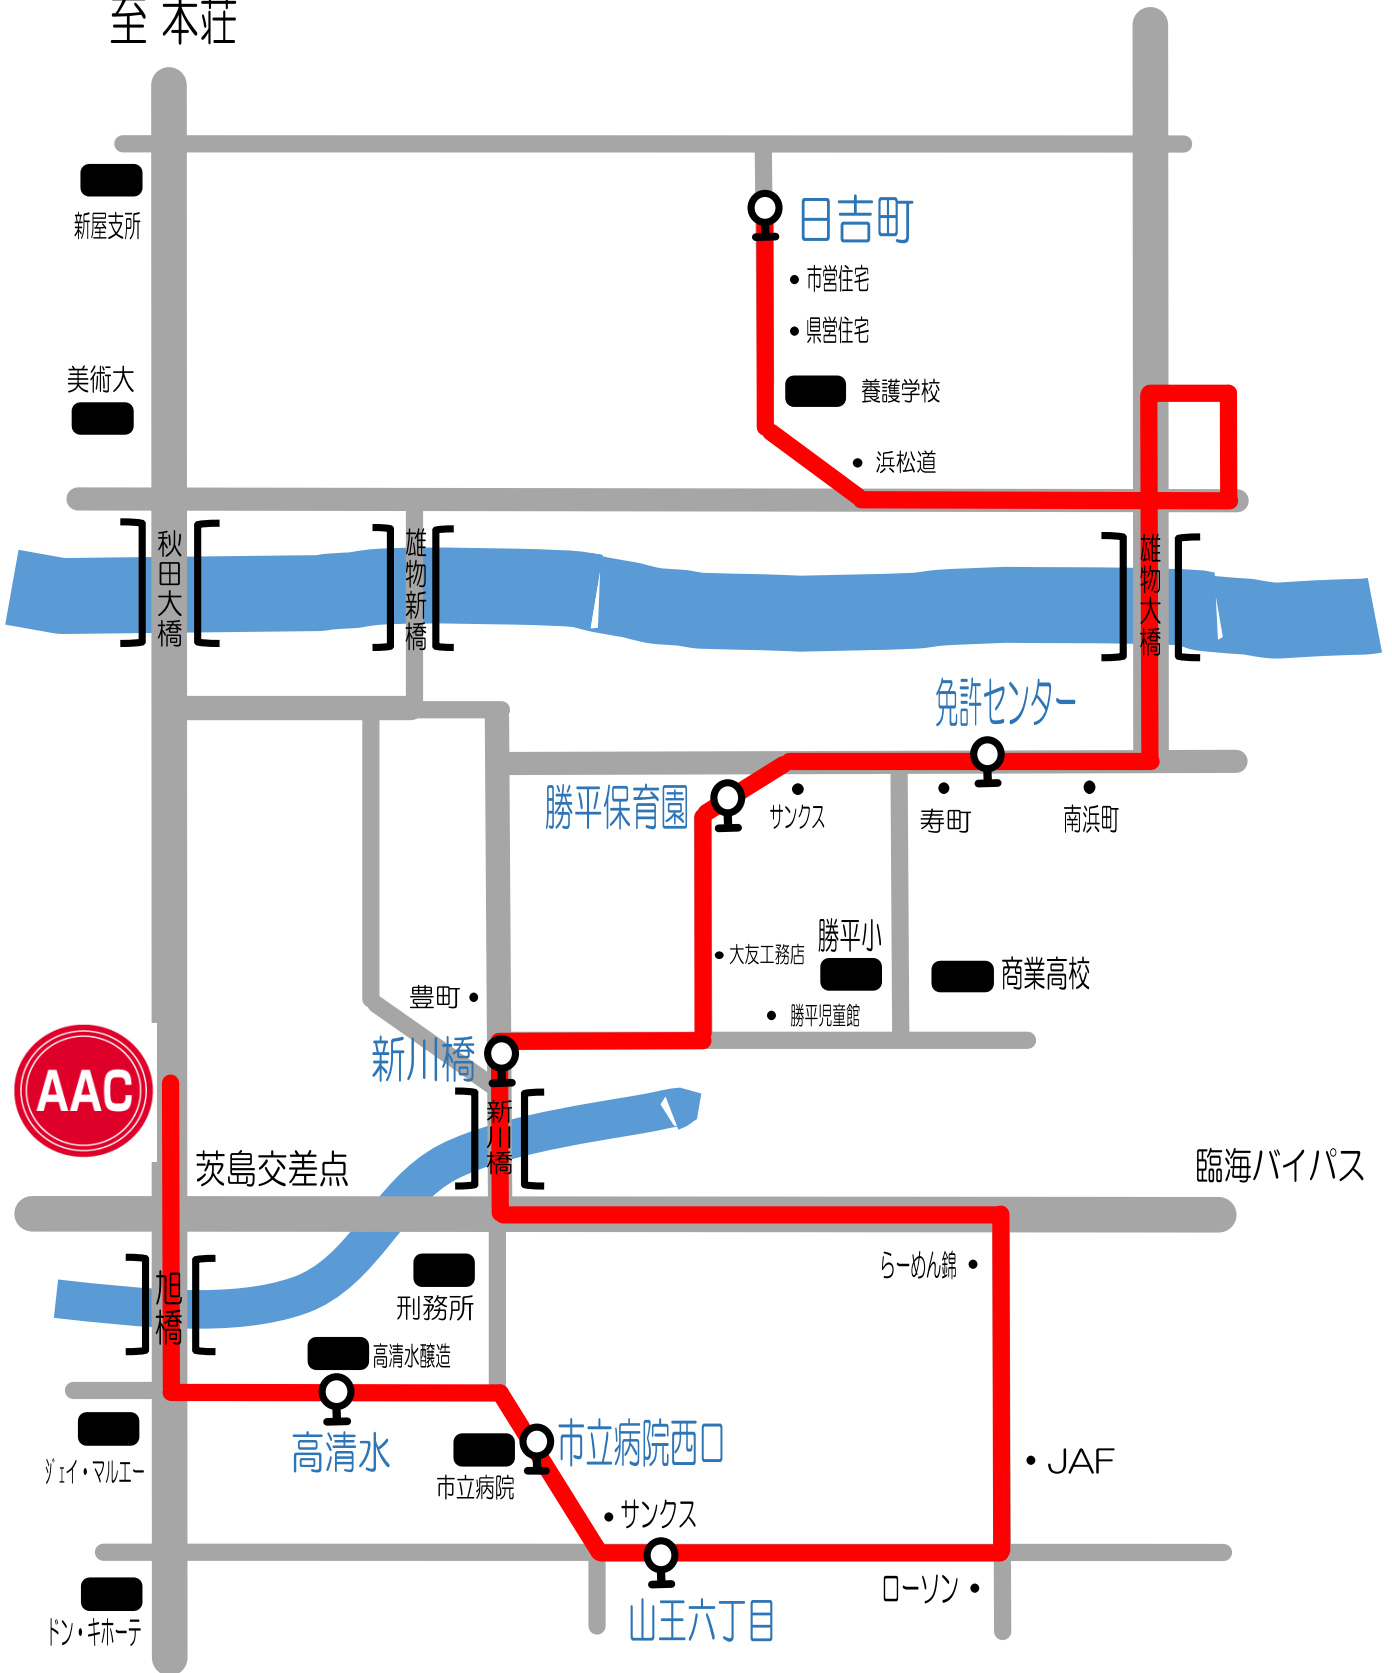

Eコース①

新屋・割山・川尻線

至本荘

短期教室時間	日吉町	免許センター	勝平保育園	新川橋	山王六丁目	市立病院西口	高清水	AAC	AAC発
11:00~12:00	10:25	10:27	10:30	10:33	10:35	10:37	10:38	10:45	12:15