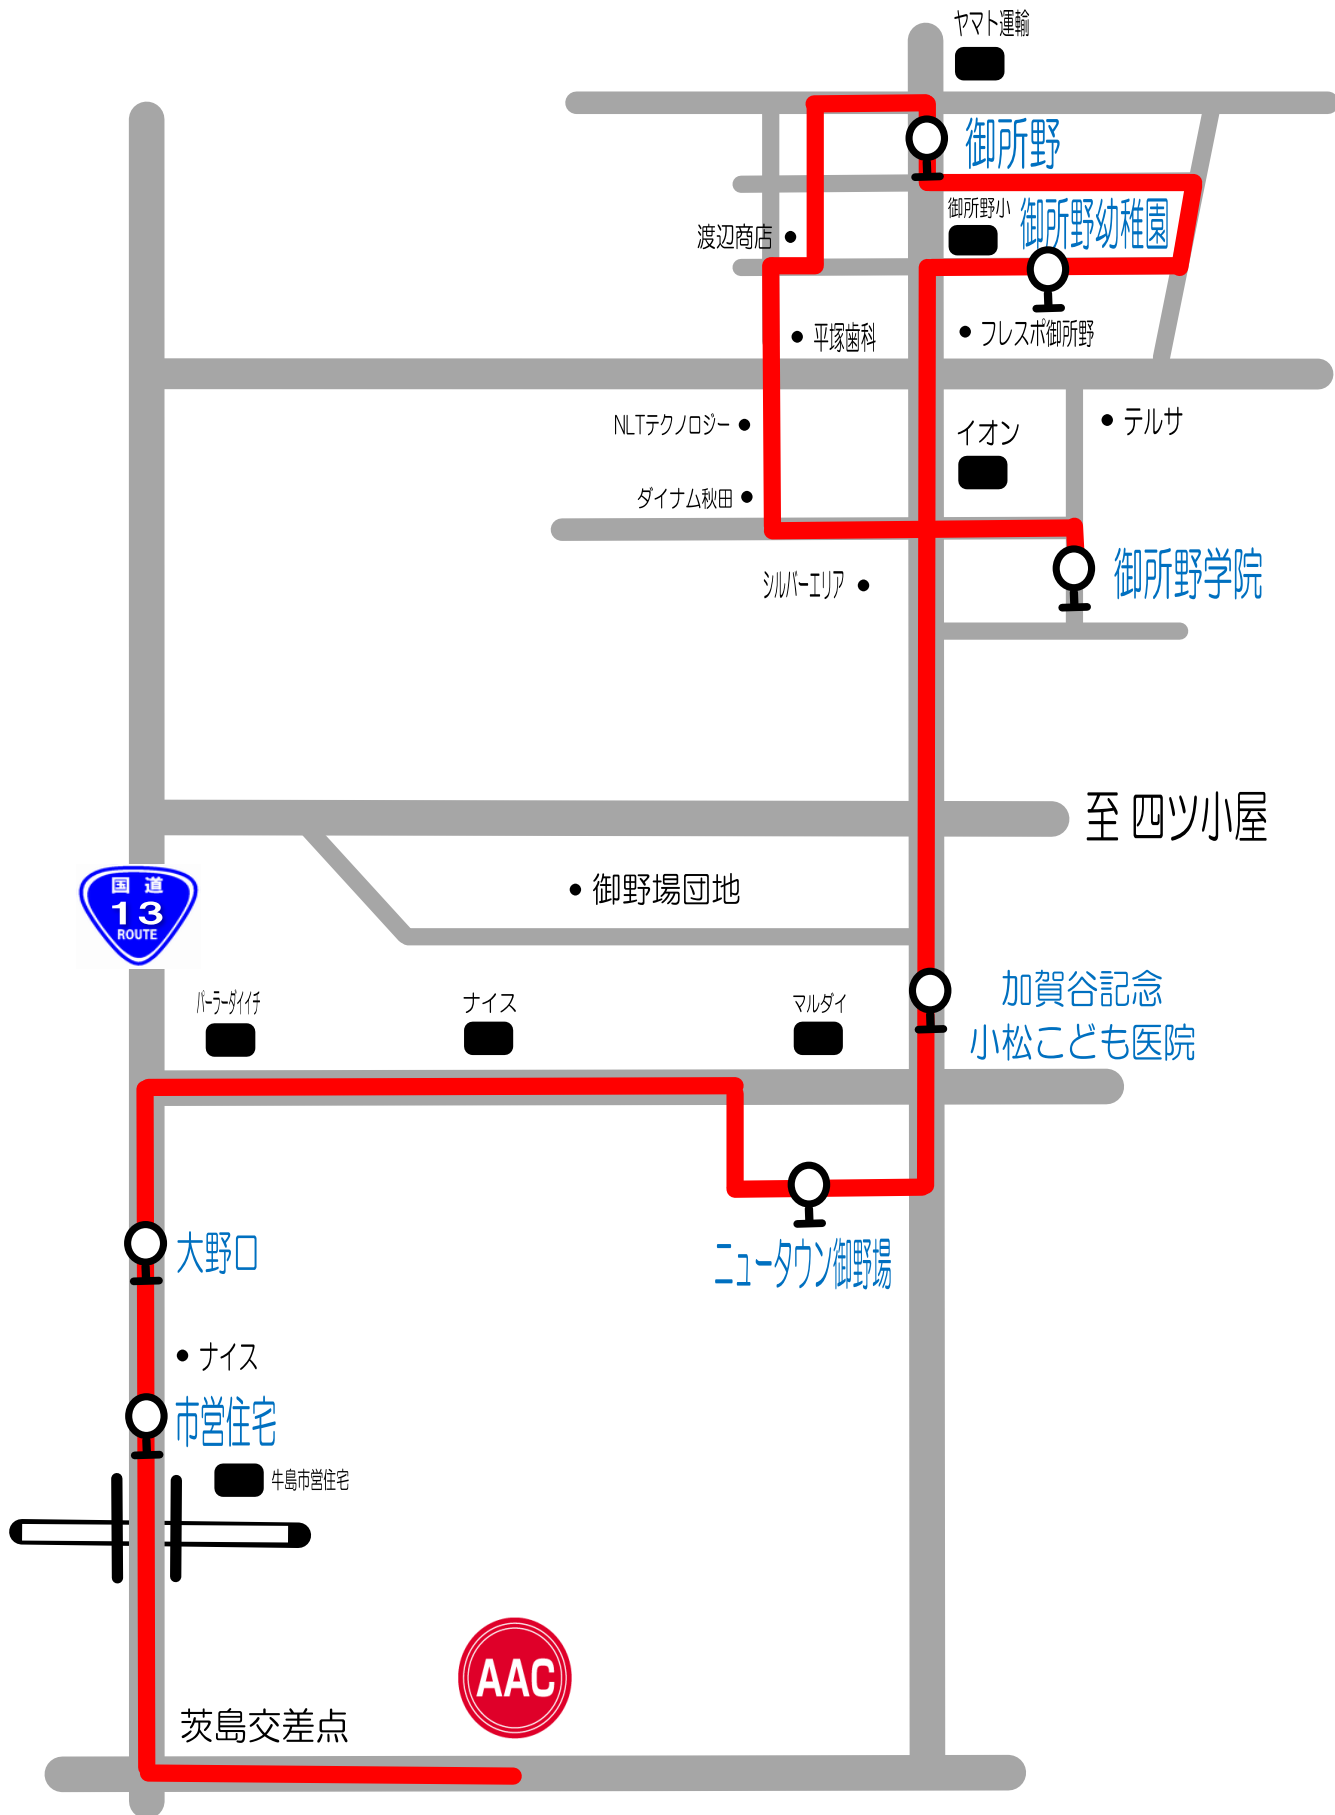

Bコース②

御所野・御野場ニュータウン線

短期教室時間	御所野学院	御所野	御所野幼稚園	小松こども医院	ニュータウン御野場	大野口	市営住宅	AAC	AAC発
11:00~12:00	10:15	10:19	10:24	10:30	10:33	10:36	10:39	10:45	12:15