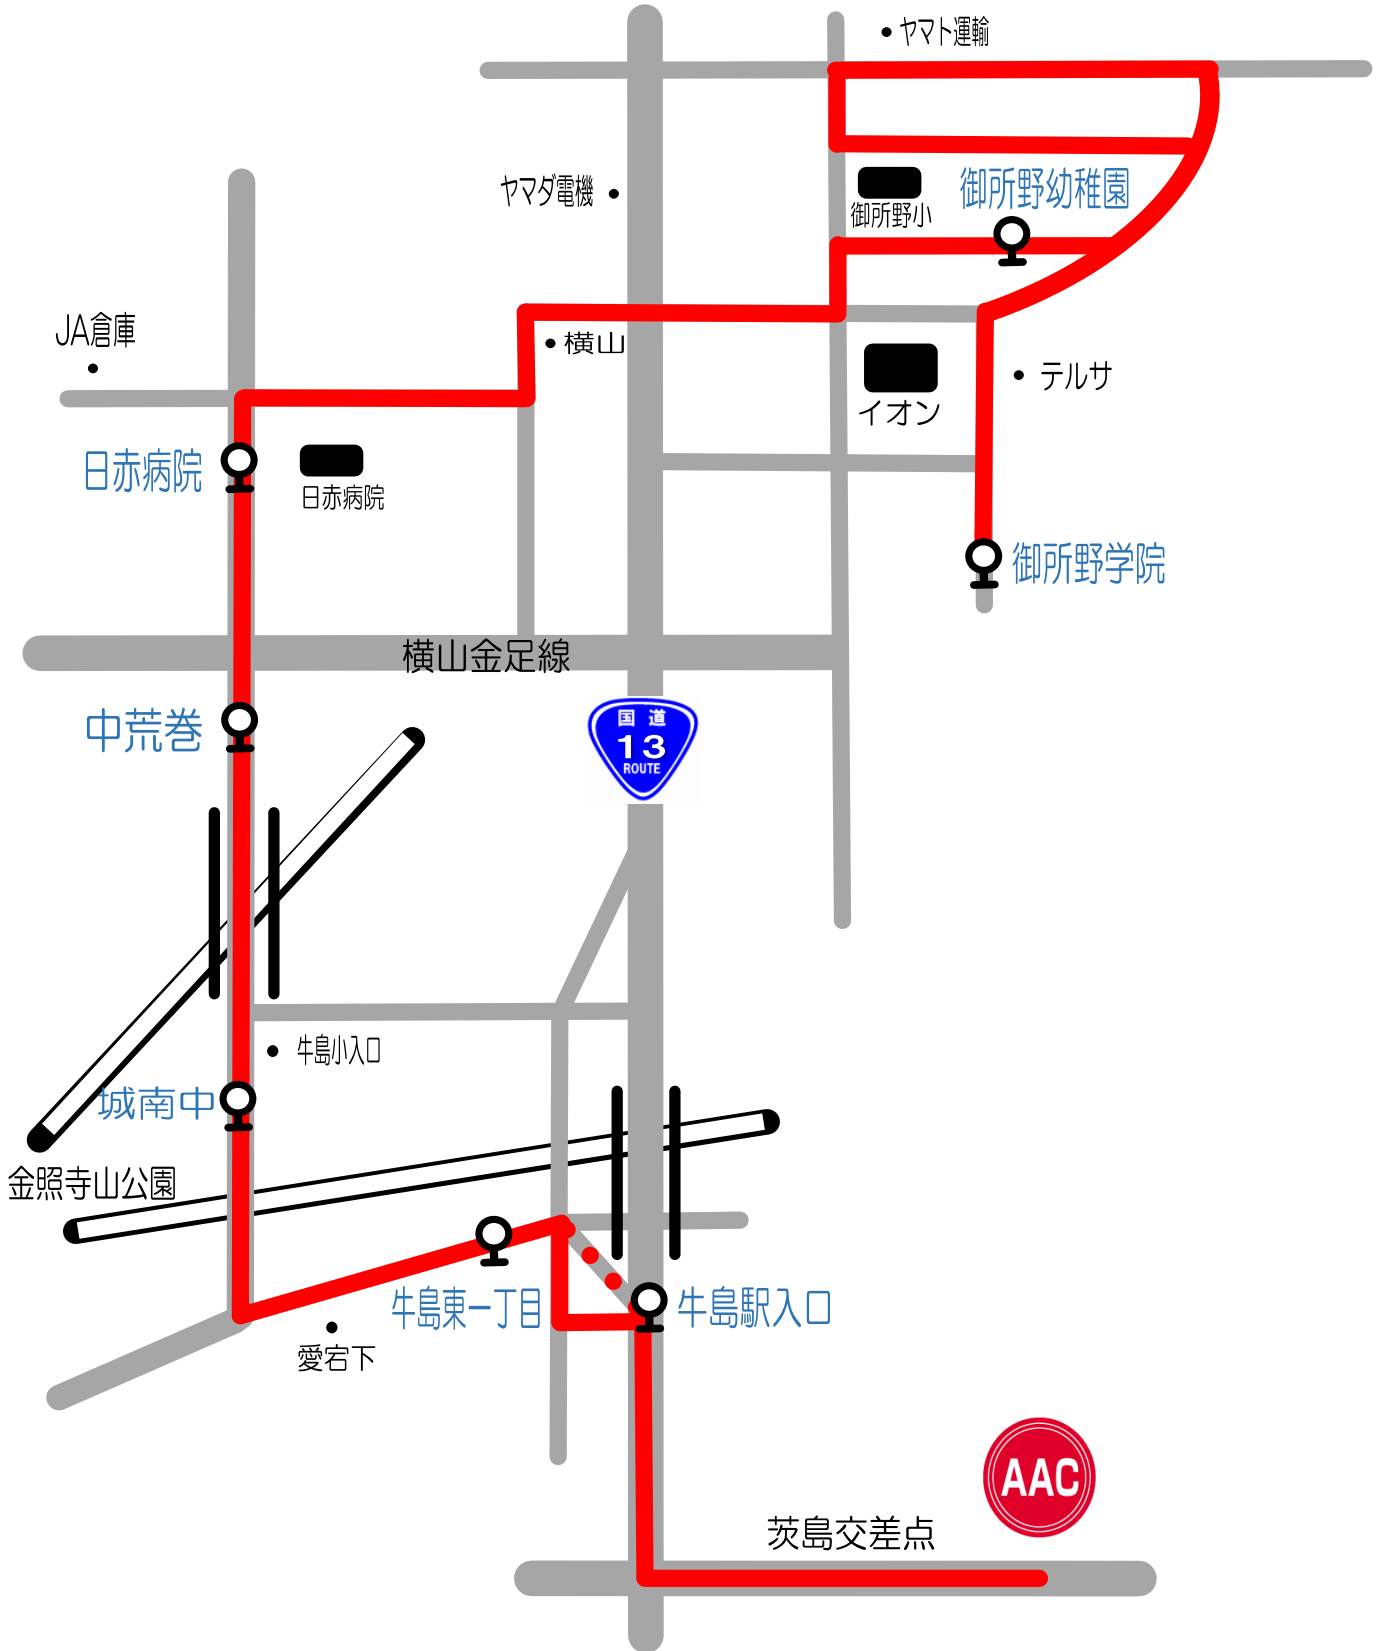

Eコース④

御所野・上北手・牛島線 至 空港

短期教室時間	御所野学院	御所野幼稚園	日赤病院	中荒巻	城南中	牛島東一丁目	牛島駅入口	AAC	AAC発
11:00~12:00	10:03	10:05	10:13	10:17	10:19	10:23	10:25	10:45	12:15