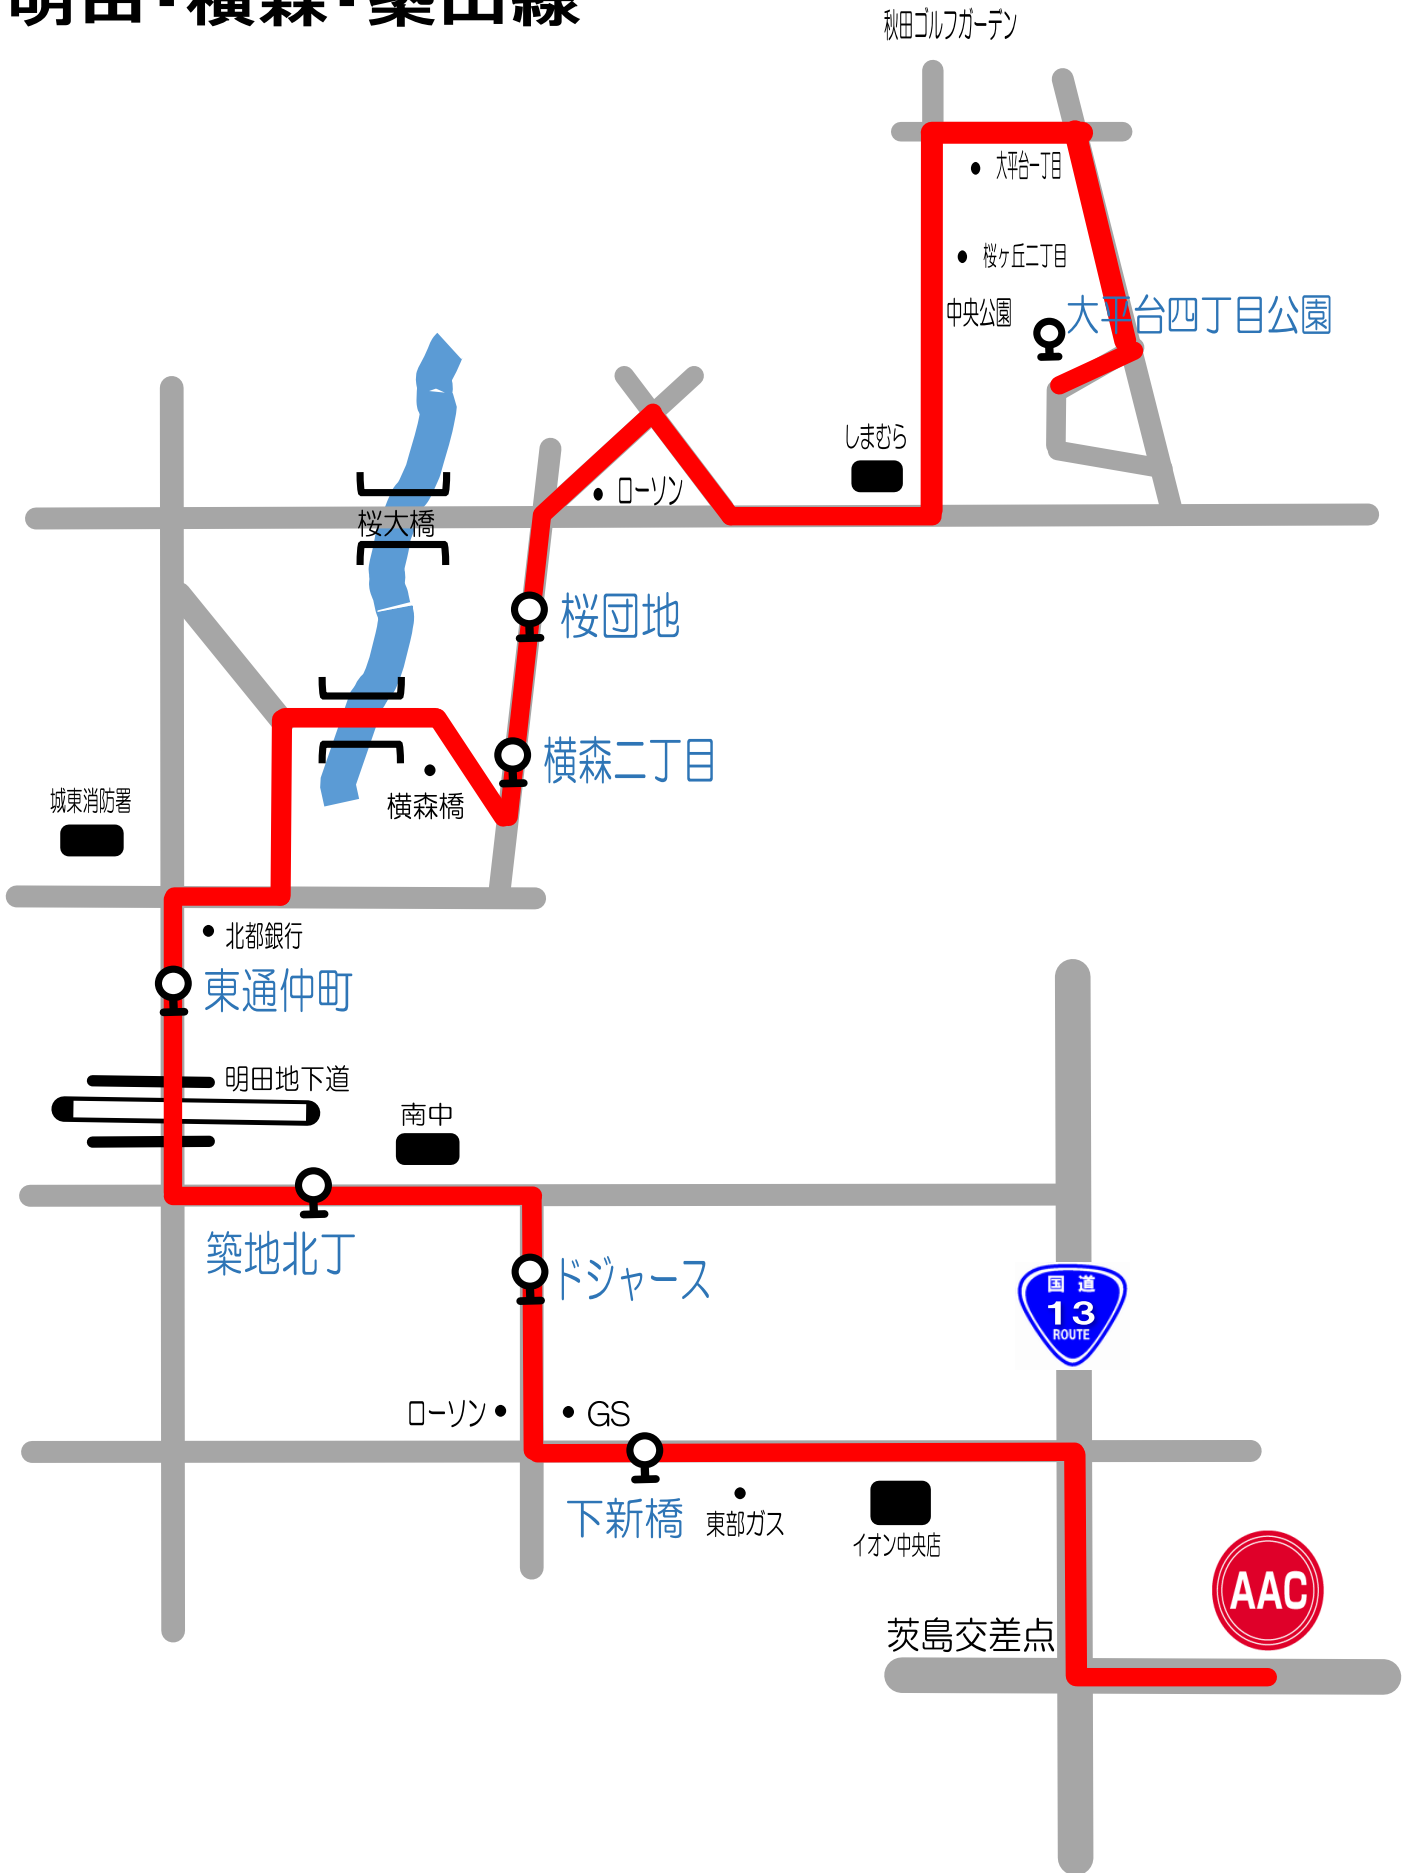

# Bコース①

## 明田・横森・築山線

短期教室時間	大平台四丁目	桜団地	横森二丁目	東通仲町	築地北丁	ドジャース	下新橋	AAC	AAC発
11:00~12:00	10:08	10:16	10:17	10:22	10:24	10:27	10:29	10:45	12:15